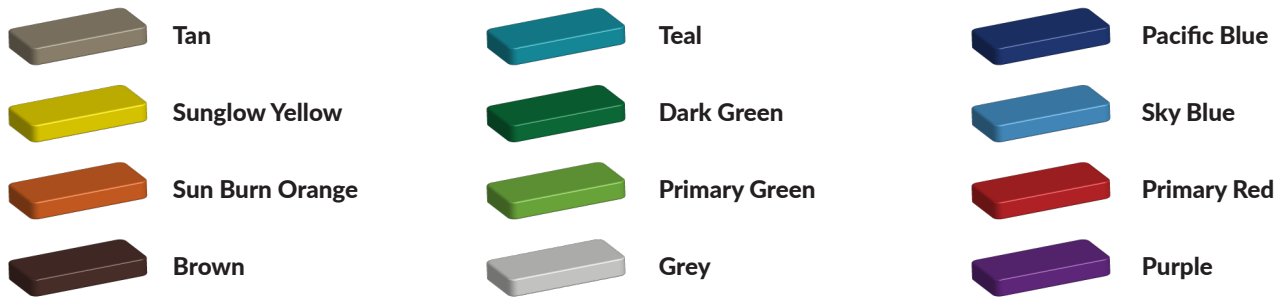

Pleinplakker Verkeersplein

Leeftijd tot 12 jaar

€1.341 excl. BTW

€1.622,61 incl. BTW

Toestelspecificaties

Toestel grootte

L 1200 cm X B 1200 cm X

Productcode PP-Verkeersplein 5

Foto's

Bepaal zelf de kleuren van je professionele speeltoestel

Kleuren zijn belangrijk in een mensenleven. Kleuren kunnen een bepaald gevoel of een bepaalde sfeer oproepen. Kleuren kunnen de stemming beïnvloeden en geven informatie. Bij de inrichting van een speelplek is het daarom belangrijk rekening te houden met de kleurbeleving van kinderen. En die kunnen per leeftijdsgroep verschillen. Hoe belangrijk is het dan om zelf de kleuren voor een speeltoestel te kunnen kiezen? En deze service is bij TnT Speeltoestellen zonder extra meerkosten!

Kunststof kleuren

Metaal kleuren

PE Kleuren Polyetheen

Onze PE panelen zijn in verschillende diktes leverbaar

Enkele kleuren PE

Dubbele kleuren PE

Technisch materialenoverzicht

Op deze pagina vind je een lijst met de meest gebruikte materialen in onze speeltoestellen en andere producten. Mocht je specifieke informatie wensen over een bepaald toestel of de gebruikte materialen, neem dan even contact met ons op.