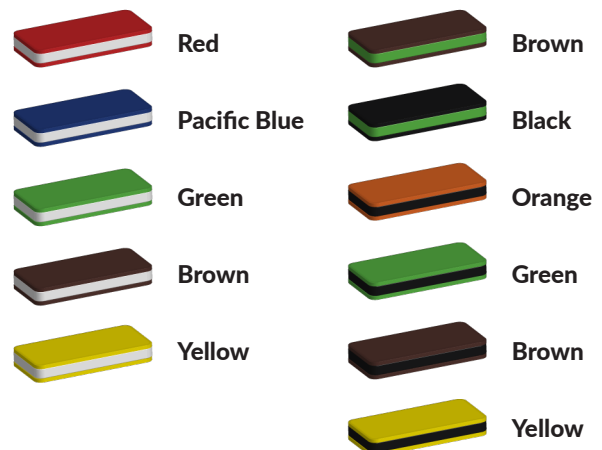

Kleuren zijn belangrijk in een mensenleven. Kleuren kunnen een bepaald gevoel of een bepaalde sfeer oproepen. Kleuren kunnen de stemming beïnvloeden en geven informatie. Bij de inrichting van een speelplek is het daarom belangrijk rekening te houden met de kleurbeleving van kinderen. En die kunnen per leeftijdsgroep verschillen. Hoe belangrijk is het dan om zelf de kleuren voor een speeltoestel te kunnen kiezen? En deze service is bij TnT Speeltoestellen zonder extra meerkosten!

Kunststof kleuren

Metaal kleuren

PE Kleuren Polyethleen

Onze PE panelen zijn in verschillende diktes leverbaar

Enkele kleuren PE

Dubbele kleuren PE

Technisch materialenoverzicht

Op deze pagina vind je een lijst met de meest gebruikte materialen in onze speeltoestellen en andere producten. Mocht je specifieke informatie wensen over een bepaald toestel of de gebruikte materialen, neem dan even contact met ons op.