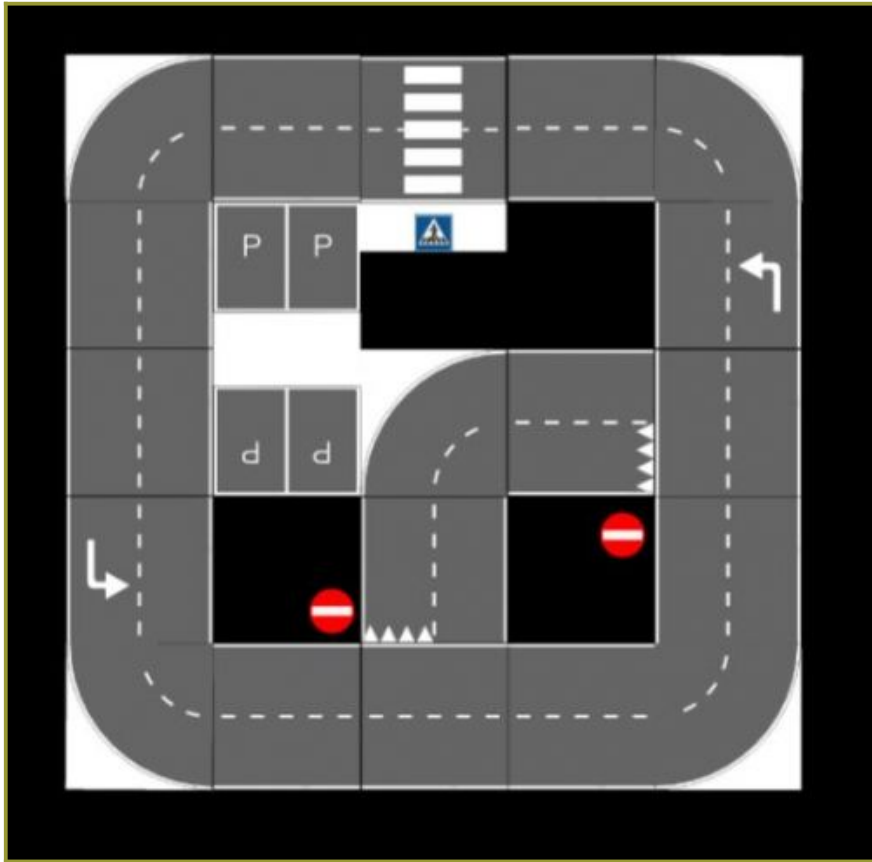

Beschrijving

Vierkantjes rijden op je schoolplein? Dat kan met deze pleinplakker verkeersplein.

Eenvoudige verkeersregels leren met pleinplakkers

Dit verkeersplein is compact en overzichtelijk maar met zijn afmeting van 10 bij 10 meter toch ruim genoeg om kinderen enkele verkeersregels te leren. Leuk voor de jonge kinderen om met kleine fietsjes, driewieler of skelter rondjes te rijden en ze te leren rechts te houden, te wachten voor een zebra pad als er kinderen willen oversteken en het voertuig netjes te parkeren in de P-vakken. Ook het eenrichtingsverkeer komt in dit verkeersplein aan de orde.

Dit verkeersplein komt uit de pleinplakkers serie van TnT Speeltoestellen. Hier vind je nog veel meer mogelijkheden zoals [pleinspelen](#) en [pleinversieringen](#). Bekijk alle mogelijkheden.

Foto's

Bepaal zelf de kleuren van je professionele speeltoestel