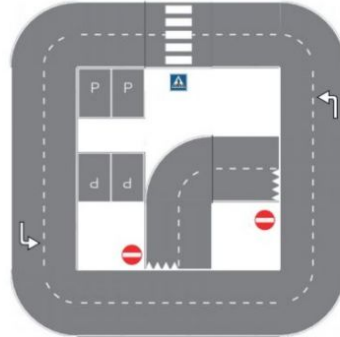

Pleinplakkers Verkeersplein

Leeftijd tot 12 jaar

€776 excl. BTW

€938,96 incl. BTW

Toestelspecificaties

Toestel grootte

L 1000 cm X B 1000 cm X

Productcode PP-Verkeersplein 4

Beschrijving

Vierkantjes rijden op je schoolplein? Dat kan met deze pleinplakker verkeersplein.

Eenvoudige verkeersregels leren met pleinplakkers

Dit verkeersplein is compact en overzichtelijk maar met zijn afmeting van 10 bij 10 meter toch ruim genoeg om kinderen enkele verkeersregels te leren. Leuk voor de jonge kinderen om met kleine fietsjes, driewieler of skelter rondjes te rijden en ze te leren rechts te houden, te wachten voor een zebra pad als er kinderen willen oversteken en het voertuig netjes te parkeren in de P-vakken. Ook het eenrichtingsverkeer komt in dit verkeersplein aan de orde.

Dit verkeersplein komt uit de pleinplakkers serie van TnT Speeltoestellen. Hier vind je nog veel meer mogelijkheden zoals [pleinspelen](#) en [pleinversieringen](#). Bekijk alle mogelijkheden.

Foto's

Bepaal zelf de kleuren van je professionele speeltoestel