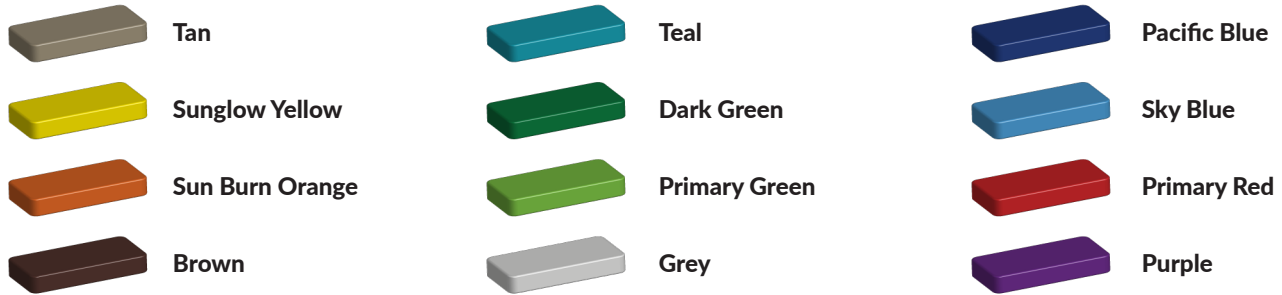

Beschrijving

Vierkantjes rijden op je schoolplein? Dat kan met deze pleinplakker verkeersplein.

Eenvoudige verkeersregels leren met pleinplakkers

Dit verkeersplein is compact en overzichtelijk maar met zijn afmeting van 10 bij 10 meter toch ruim genoeg om kinderen enkele verkeersregels te leren. Leuk voor de jonge kinderen om met kleine fietsjes, driewieler of skelter rondjes te rijden en ze te leren rechts te houden, te wachten voor een zebra pad als er kinderen willen oversteken en het voertuig netjes te parkeren in de P-vakken. Ook het eenrichtingsverkeer komt in dit verkeersplein aan de orde.

Dit verkeersplein komt uit de pleinplakkers serie van TnT Speeltoestellen. Hier vind je nog veel meer mogelijkheden zoals [pleinspelen](#) en [pleinversieringen](#). Bekijk alle mogelijkheden.

Foto's

Bepaal zelf de kleuren van je professionele speeltoestel

Kleuren zijn belangrijk in een mensenleven. Kleuren kunnen een bepaald gevoel of een bepaalde sfeer oproepen. Kleuren kunnen de stemming beïnvloeden en geven informatie. Bij de inrichting van een speelplek is het daarom belangrijk rekening te houden met de kleurbeleving van kinderen. En die kunnen per leeftijdsgroep verschillen. Hoe belangrijk is het dan om zelf de kleuren voor een speeltoestel te kunnen kiezen? En deze service is bij TnT Speeltoestellen zonder extra meerkosten!

Kunststof kleuren

Metaal kleuren

PE Kleuren Polyethleen

Onze PE panelen zijn in verschillende diktes leverbaar

Enkele kleuren PE

Dubbele kleuren PE

Technisch materialenoverzicht

Op deze pagina vind je een lijst met de meest gebruikte materialen in onze speeltoestellen en andere producten. Mocht je specifieke informatie wensen over een bepaald toestel of de gebruikte materialen, neem dan even contact met ons op.