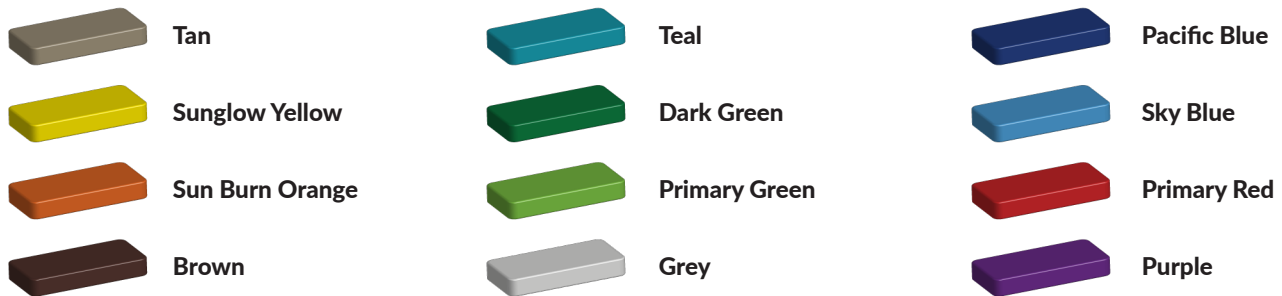

Pleinplakker verkeersplein

Leeftijd tot 12 jaar

€2.250 excl. BTW

€2.722,50 incl. BTW

Toestelspecificaties

Toestel grootte

L 300 cm X B 2000 cm X

Productcode PP-Verkeersplein 3

Foto's

Bepaal zelf de kleuren van je professionele speeltoestel

Kleuren zijn belangrijk in een mensenleven. Kleuren kunnen een bepaald gevoel of een bepaalde sfeer oproepen. Kleuren kunnen de stemming beïnvloeden en geven informatie. Bij de inrichting van een speelplek is het daarom belangrijk rekening te houden met de kleurbeleving van kinderen. En die kunnen per leeftijdsgroep verschillen. Hoe belangrijk is het dan om zelf de kleuren voor een speeltoestel te kunnen kiezen? En deze service is bij TnT Speeltoestellen zonder extra meerkosten!

Kunststof kleuren

Metaal kleuren

PE Kleuren Polyetheen

Onze PE panelen zijn in verschillende diktes leverbaar

Enkele kleuren PE

Dubbele kleuren PE

Technisch materialenoverzicht

Op deze pagina vind je een lijst met de meest gebruikte materialen in onze speeltoestellen en andere producten. Mocht je specifieke informatie wensen over een bepaald toestel of de gebruikte materialen, neem dan even contact met ons op.