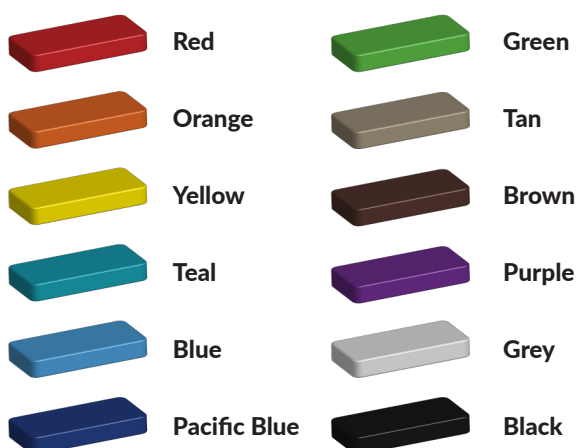

Foto's

Bepaal zelf de kleuren van je professionele speeltoestel

Kleuren zijn belangrijk in een mensenleven. Kleuren kunnen een bepaald gevoel of een bepaalde sfeer oproepen. Kleuren kunnen de stemming beïnvloeden en geven informatie. Bij de inrichting van een speelplek is het daarom belangrijk rekening te houden met de kleurbeleving van kinderen. En die kunnen per leeftijdsgroep verschillen. Hoe belangrijk is het dan om zelf de kleuren voor een speeltoestel te kunnen kiezen? En deze service is bij TnT Speeltoestellen zonder extra meerkosten!

Kunststof kleuren

Metaal kleuren

PE Kleuren Polyetheen

Onze PE panelen zijn in verschillende diktes leverbaar

Enkele kleuren PE

Dubbele kleuren PE

Technisch materialenoverzicht

Op deze pagina vind je een lijst met de meest gebruikte materialen in onze speeltoestellen en andere producten. Mocht je specifieke informatie wensen over een bepaald toestel of de gebruikte materialen, neem dan even contact met ons op.