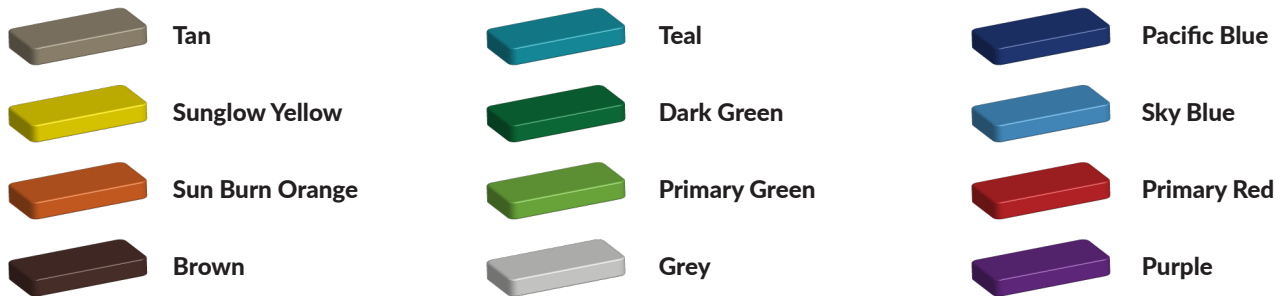

Pleinplakker verkeersplein groot

Leeftijd tot 12 jaar

€2.669 excl. BTW

€3.229,49 incl. BTW

Toestelspecificaties

Toestel grootte

L 1600 cm X B 3000 cm X

Productcode PP-Verkeersplein 2

Foto's

Bepaal zelf de kleuren van je professionele speeltoestel

Kleuren zijn belangrijk in een mensenleven. Kleuren kunnen een bepaald gevoel of een bepaalde sfeer oproepen. Kleuren kunnen de stemming beïnvloeden en geven informatie. Bij de inrichting van een speelplek is het daarom belangrijk rekening te houden met de kleurbeleving van kinderen. En die kunnen per leeftijdsgroep verschillen. Hoe belangrijk is het dan om zelf de kleuren voor een speeltoestel te kunnen kiezen? En deze service is bij TnT Speeltoestellen zonder extra meerkosten!

Kunststof kleuren

Metaal kleuren

PE Kleuren Polyetheen

Onze PE panelen zijn in verschillende diktes leverbaar

Enkele kleuren PE

Dubbele kleuren PE

Technisch materialenoverzicht

Op deze pagina vind je een lijst met de meest gebruikte materialen in onze speeltoestellen en andere producten. Mocht je specifieke informatie wensen over een bepaald toestel of de gebruikte materialen, neem dan even contact met ons op.