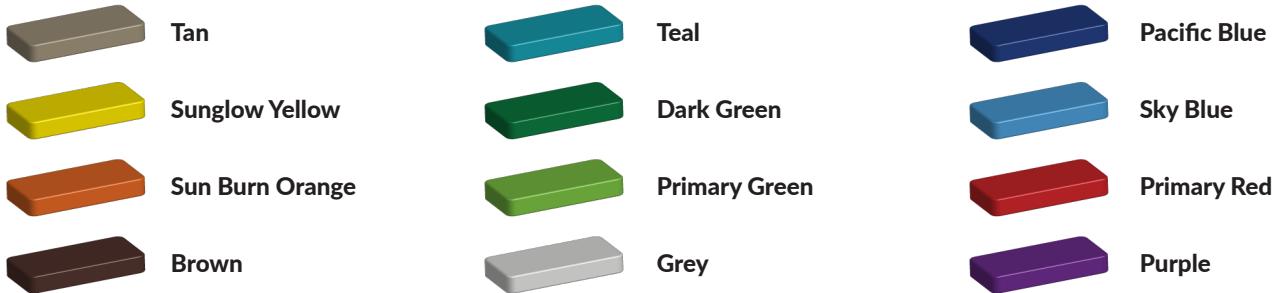

Pleinplakker Lieveheersbeestje

€668 excl. BTW

€808,28 incl. BTW

Toestelspecificaties

Toestel grootte

L 150 cm X B 150 cm X

Productcode PP-Lieveheersbeestje

Foto's

Bepaal zelf de kleuren van je professionele speeltoestel

Kleuren zijn belangrijk in een mensenleven. Kleuren kunnen een bepaald gevoel of een bepaalde sfeer oproepen. Kleuren kunnen de stemming beïnvloeden en geven informatie. Bij de inrichting van een speelplek is het daarom belangrijk rekening te houden met de kleurbeleving van kinderen. En die kunnen per leeftijdsgroep verschillen. Hoe belangrijk is het dan om zelf de kleuren voor een speeltoestel te kunnen kiezen? En deze service is bij TnT Speeltoestellen zonder extra meerkosten!

Kunststof kleuren

Metaal kleuren

PE Kleuren Polyetheen

Onze PE panelen zijn in verschillende diktes leverbaar

Enkele kleuren PE

Dubbele kleuren PE

Technisch materialenoverzicht

Op deze pagina vind je een lijst met de meest gebruikte materialen in onze speeltoestellen en andere producten. Mocht je specifieke informatie wensen over een bepaald toestel of de gebruikte materialen, neem dan even contact met ons op.