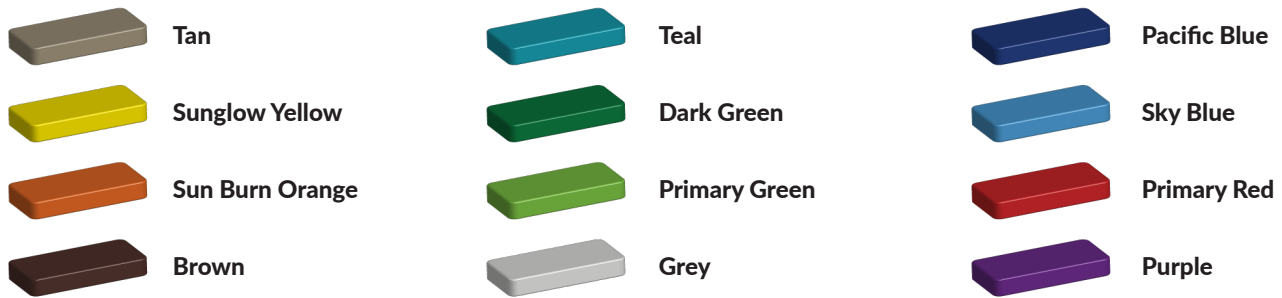

Pleinplakker Lieveheersbeestje

Leeftijd tot 12 jaar

€668 excl. BTW

€808,28 incl. BTW

Toestelspecificaties

Toestel grootte

L 150 cm X B 150 cm X

Productcode PP-Lieveheersbeestje

Foto's

Bepaal zelf de kleuren van je professionele speeltoestel

Kleuren zijn belangrijk in een mensenleven. Kleuren kunnen een bepaald gevoel of een bepaalde sfeer oproepen. Kleuren kunnen de stemming beïnvloeden en geven informatie. Bij de inrichting van een speelplek is het daarom belangrijk rekening te houden met de kleurbeleving van kinderen. En die kunnen per leeftijdsgroep verschillen. Hoe belangrijk is het dan om zelf de kleuren voor een speeltoestel te kunnen kiezen? En deze service is bij TnT Speeltoestellen zonder extra meerkosten!

Kunststof kleuren

Metaal kleuren

PE Kleuren Polyetheen

Onze PE panelen zijn in verschillende diktes leverbaar

Enkele kleuren PE

Dubbele kleuren PE

Technisch materialenoverzicht

Op deze pagina vind je een lijst met de meest gebruikte materialen in onze speeltoestellen en andere producten. Mocht je specifieke informatie wensen over een bepaald toestel of de gebruikte materialen, neem dan even contact met ons op.