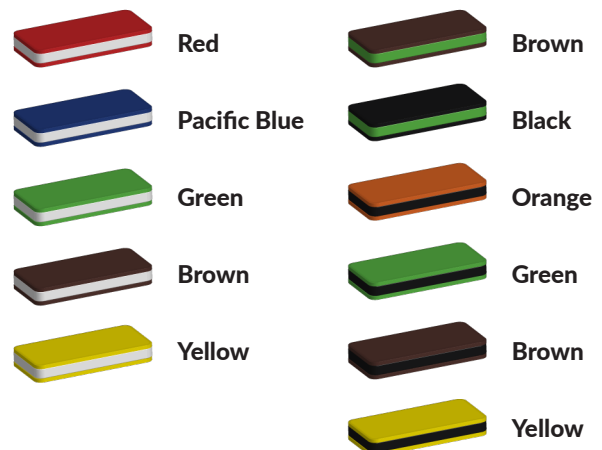

Bepaal zelf de kleuren van je professionele speeltoestel

Kleuren zijn belangrijk in een mensenleven. Kleuren kunnen een bepaald gevoel of een bepaalde sfeer oproepen. Kleuren kunnen de stemming beïnvloeden en geven informatie. Bij de inrichting van een speelplek is het daarom belangrijk rekening te houden met de kleurbeleving van kinderen. En die kunnen per leeftijdsgroep verschillen. Hoe belangrijk is het dan om zelf de kleuren voor een speeltoestel te kunnen kiezen? En deze service is bij TnT Speeltoestellen zonder extra meerkosten!

Kunststof kleuren

Metaal kleuren

PE Kleuren Polyetheen

Onze PE panelen zijn in verschillende diktes leverbaar

Enkele kleuren PE

Dubbele kleuren PE

Technisch materialenoverzicht

Op deze pagina vind je een lijst met de meest gebruikte materialen in onze speeltoestellen en andere producten. Mocht je specifieke informatie wensen over een bepaald toestel of de gebruikte materialen, neem dan even contact met ons op.