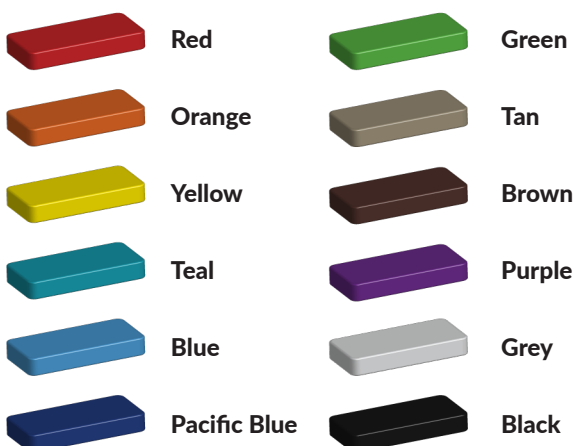

Bepaal zelf de kleuren van je professionele speeltoestel

Kleuren zijn belangrijk in een mensenleven. Kleuren kunnen een bepaald gevoel of een bepaalde sfeer oproepen. Kleuren kunnen de stemming beïnvloeden en geven informatie. Bij de inrichting van een speelplek is het daarom belangrijk rekening te houden met de kleurbeleving van kinderen. En die kunnen per leeftijdsgroep verschillen. Hoe belangrijk is het dan om zelf de kleuren voor een speeltoestel te kunnen kiezen? En deze service is bij TnT Speeltoestellen zonder extra meerkosten!

Kunststof kleuren

Metaal kleuren

PE Kleuren Polyetheen

Onze PE panelen zijn in verschillende diktes leverbaar

Enkele kleuren PE

Dubbele kleuren PE

Technisch materialenoverzicht

Op deze pagina vind je een lijst met de meest gebruikte materialen in onze speeltoestellen en andere producten. Mocht je specifieke informatie wensen over een bepaald toestel of de gebruikte materialen, neem dan even contact met ons op.