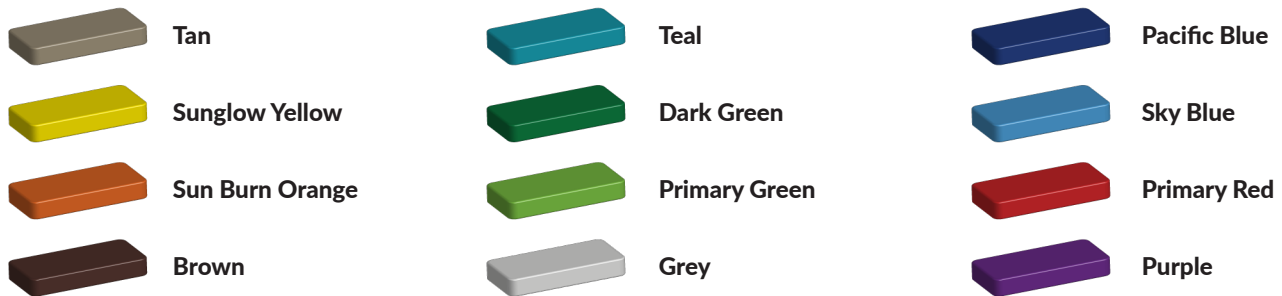

Pleinplakker Landkaart België

Leeftijd tot 12 jaar

€842 excl. BTW

€1.018,82 incl. BTW

Toestelspecificaties

Toestel grootte

L 240 cm X B 200 cm X

Productcode PP-Landkaart België

Foto's

Bepaal zelf de kleuren van je professionele speeltoestel

Kleuren zijn belangrijk in een mensenleven. Kleuren kunnen een bepaald gevoel of een bepaalde sfeer oproepen. Kleuren kunnen de stemming beïnvloeden en geven informatie. Bij de inrichting van een speelplek is het daarom belangrijk rekening te houden met de kleurbeleving van kinderen. En die kunnen per leeftijdsgroep verschillen. Hoe belangrijk is het dan om zelf de kleuren voor een speeltoestel te kunnen kiezen? En deze service is bij TnT Speeltoestellen zonder extra meerkosten!

Kunststof kleuren

Metaal kleuren

PE Kleuren Polyethleen

Onze PE panelen zijn in verschillende diktes leverbaar

Enkele kleuren PE

Dubbele kleuren PE

Technisch materialenoverzicht

Op deze pagina vind je een lijst met de meest gebruikte materialen in onze speeltoestellen en andere producten. Mocht je specifieke informatie wensen over een bepaald toestel of de gebruikte materialen, neem dan even contact met ons op.