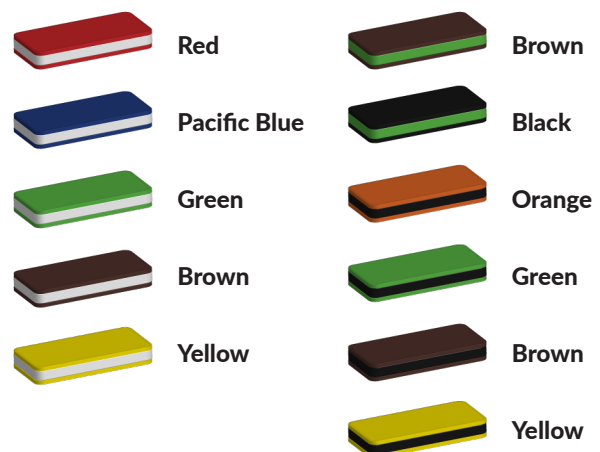

Foto's

Bepaal zelf de kleuren van je professionele speeltoestel

Kleuren zijn belangrijk in een mensenleven. Kleuren kunnen een bepaald gevoel of een bepaalde sfeer oproepen. Kleuren kunnen de stemming beïnvloeden en geven informatie. Bij de inrichting van een speelplek is het daarom belangrijk rekening te houden met de kleurbeleving van kinderen. En die kunnen per leeftijdsgroep verschillen. Hoe belangrijk is het dan om zelf de kleuren voor een speeltoestel te kunnen kiezen? En deze service is bij TnT Speeltoestellen zonder extra meerkosten!

Kunststof kleuren

Metaal kleuren

PE Kleuren Polyethleen

Onze PE panelen zijn in verschillende diktes leverbaar

Enkele kleuren PE

Dubbele kleuren PE

Technisch materialenoverzicht

Op deze pagina vind je een lijst met de meest gebruikte materialen in onze speeltoestellen en andere producten. Mocht je specifieke informatie wensen over een bepaald toestel of de gebruikte materialen, neem dan even contact met ons op.

Palen
Bovenbalk
Staanders
Wip-balk
Schommelstelling

90mm of 114mm gegalvaniseerd gepoedercoat staal met antiroest afwerking

Vloeren
Plateau
Trappen
Zitvlak

2,5mm staalbord met rubber gecoate anti slip afwerking

Duikelstangen
Spijlgewanden
Stangen
Hangrekken

2,5mm gegalvaniseerd gepoedercoat antiroest staal. Laser gesneden

Wanden
Zitjes

PE board

Glijbanen

Roestvrij staal
Roestvrij staal met PE zijanten
Gerecycled LLDEP 10mm zonbestendig plastic.
In mallen vorm gegeven