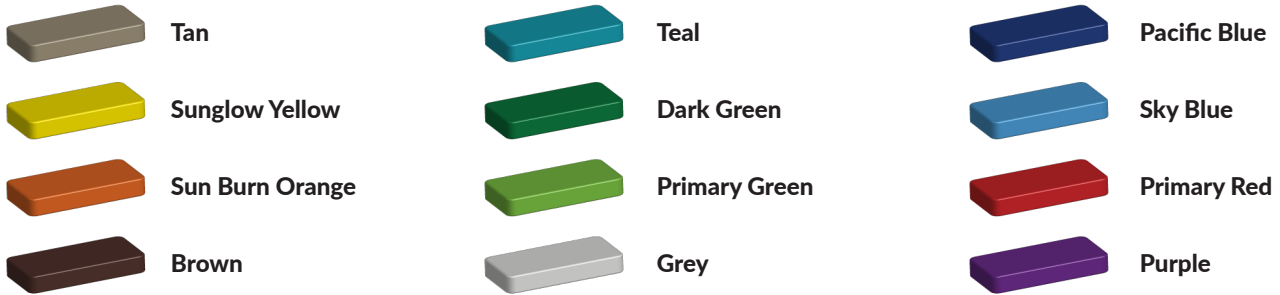

Beschrijving

De cijfers zijn verkrijgbaar in 8 kleuren: Wit (RAL 9010) Rood (RAL 3020) Groen (RAL 6024) Geel (RAL 1023) Grijs (RAL 7042) Blauw (RAL 5017) Oranje (RAL 2009) Zwart (RAL 9017)

Foto's

Bepaal zelf de kleuren van je professionele speeltoestel

Kleuren zijn belangrijk in een mensenleven. Kleuren kunnen een bepaald gevoel of een bepaalde sfeer oproepen. Kleuren kunnen de stemming beïnvloeden en geven informatie. Bij de inrichting van een speelplek is het daarom belangrijk rekening te houden met de kleurbeleving van kinderen. En die kunnen per leeftijdsgroep verschillen. Hoe belangrijk is het dan om zelf de kleuren voor een speeltoestel te kunnen kiezen? En deze service is bij TnT Speeltoestellen zonder extra meerkosten!

Kunststof kleuren

Metaal kleuren

PE Kleuren Polyetheen

Onze PE panelen zijn in verschillende diktes leverbaar

Enkele kleuren PE

Dubbele kleuren PE

Technisch materialenoverzicht

Op deze pagina vind je een lijst met de meest gebruikte materialen in onze speeltoestellen en andere producten. Mocht je specifieke informatie wensen over een bepaald toestel of de gebruikte materialen, neem dan even contact met ons op.