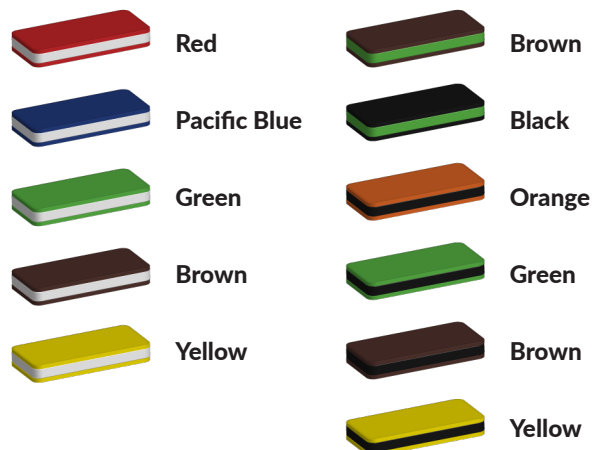

Beschrijving

De cijfers zijn verkrijgbaar in 8 kleuren: Wit (RAL 9010) Rood (RAL 3020) Groen (RAL 6024) Geel (RAL 1023) Grijs (RAL 7042) Blauw (RAL 5017) Oranje (RAL 2009) Zwart (RAL 9017)

Foto's

Bepaal zelf de kleuren van je professionele speeltoestel

Kleuren zijn belangrijk in een mensenleven. Kleuren kunnen een bepaald gevoel of een bepaalde sfeer oproepen. Kleuren kunnen de stemming beïnvloeden en geven informatie. Bij de inrichting van een speelplek is het daarom belangrijk rekening te houden met de kleurbeleving van kinderen. En die kunnen per leeftijdsgroep verschillen. Hoe belangrijk is het dan om zelf de kleuren voor een speeltoestel te kunnen kiezen? En deze service is bij TnT Speeltoestellen zonder extra meerkosten!

Kunststof kleuren

Metaal kleuren

PE Kleuren Polyetheen

Onze PE panelen zijn in verschillende diktes leverbaar

Enkele kleuren PE

Dubbele kleuren PE

Technisch materialenoverzicht

Op deze pagina vind je een lijst met de meest gebruikte materialen in onze speeltoestellen en andere producten. Mocht je specifieke informatie wensen over een bepaald toestel of de gebruikte materialen, neem dan even contact met ons op.

Palen
Bovenbalk
Staanders
Wip-balk
Schommelstelling

90mm of 114mm gegalvaniseerd gepoedercoat staal met antiroest afwerking

Vloeren
Plateau
Trappen
Zitvlak

2,5mm staalbord met rubber gecoate anti slip afwerking