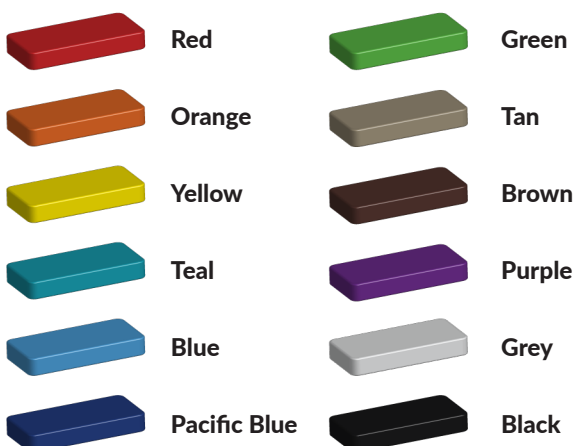

Beschrijving

De cijfers zijn verkrijgbaar in 8 kleuren: Wit (RAL 9010) Rood (RAL 3020) Groen (RAL 6024) Geel (RAL 1023) Grijs (RAL 7042) Blauw (RAL 5017) Oranje (RAL 2009) Zwart (RAL 9017)

Foto's

Bepaal zelf de kleuren van je professionele speeltoestel

Kleuren zijn belangrijk in een mensenleven. Kleuren kunnen een bepaald gevoel of een bepaalde sfeer oproepen. Kleuren kunnen de stemming beïnvloeden en geven informatie. Bij de inrichting van een speelplek is het daarom belangrijk rekening te houden met de kleurbeleving van kinderen. En die kunnen per leeftijdsgroep verschillen. Hoe belangrijk is het dan om zelf de kleuren voor een speeltoestel te kunnen kiezen? En deze service is bij TnT Speeltoestellen zonder extra meerkosten!

Kunststof kleuren

Metaal kleuren

PE Kleuren Polyetheen

Onze PE panelen zijn in verschillende diktes leverbaar

Enkele kleuren PE

Dubbele kleuren PE

Technisch materialenoverzicht

Op deze pagina vind je een lijst met de meest gebruikte materialen in onze speeltoestellen en andere producten. Mocht je specifieke informatie wensen over een bepaald toestel of de gebruikte materialen, neem dan even contact met ons op.

Palen
Bovenbalk
Staanders
Wip-balk
Schommelstelling

90mm of 114mm gegalvaniseerd gepoedercoat staal met antiroest afwerking

Vloeren
Plateau
Trappen
Zitvlak

2,5mm staalbord met rubber gecoate anti slip afwerking