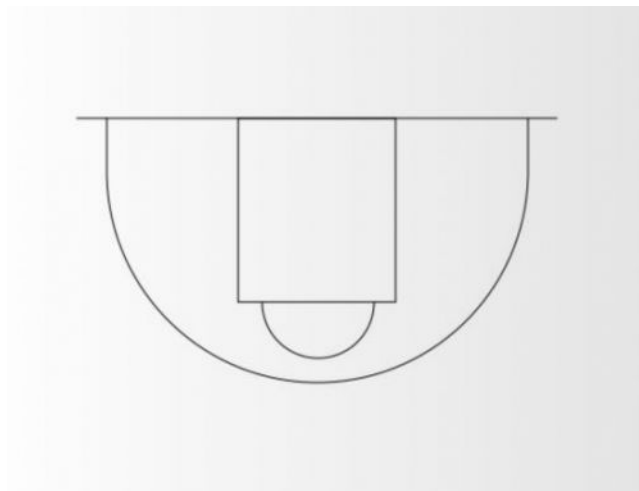

## Toestelspecificaties

Toestel grootte

L 1360 cm X B 680 cm X

Productcode PP-Basketbal Bucket

## Beschrijving

Afmeting: 13,60 x 6,80 mtr

Belijning 5 cm breed, kleur standaard wit. Overige kleuren geen prijs consequentie.