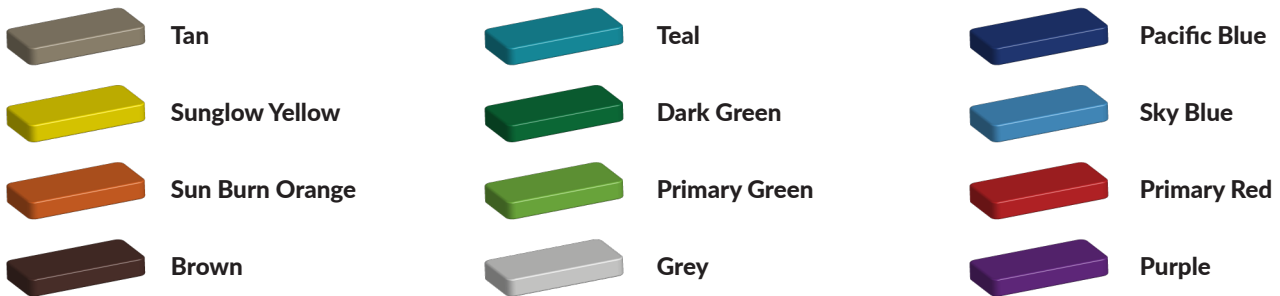

Bepaal zelf de kleuren van je professionele speeltoestel

Kleuren zijn belangrijk in een mensenleven. Kleuren kunnen een bepaald gevoel of een bepaalde sfeer oproepen. Kleuren kunnen de stemming beïnvloeden en geven informatie. Bij de inrichting van een speelplek is het daarom belangrijk rekening te houden met de kleurbeleving van kinderen. En die kunnen per leeftijdsgroep verschillen. Hoe belangrijk is het dan om zelf de kleuren voor een speeltoestel te kunnen kiezen? En deze service is bij TnT Speeltoestellen zonder extra meerkosten!

Kunststof kleuren