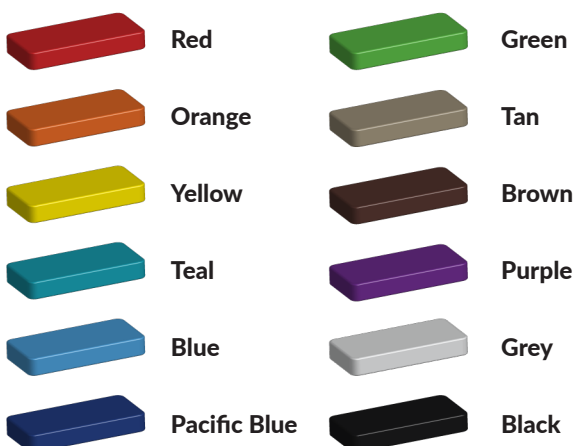

Enkele kleuren PE