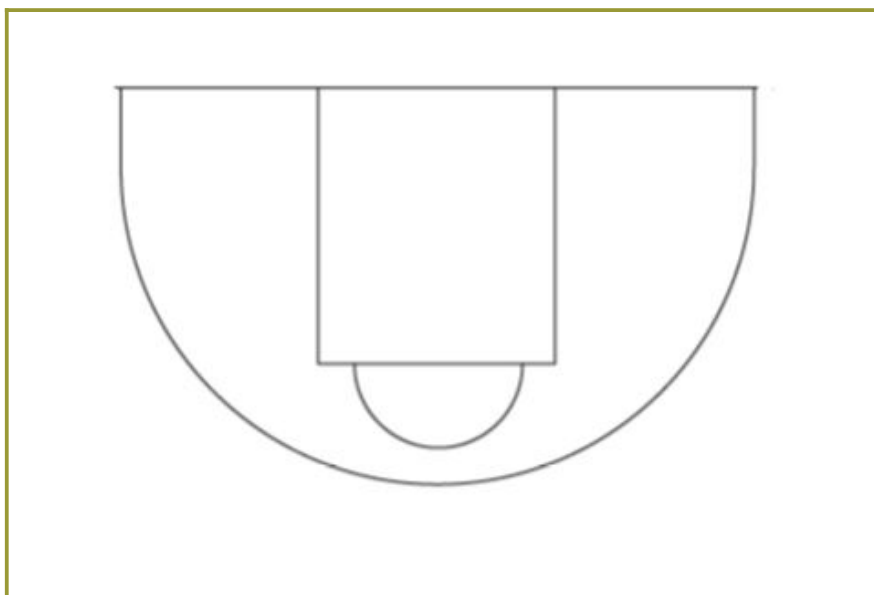

Pleinplakker basketbal sportbelijning

Alle leeftijden

€172 excl. BTW

€208,12 incl. BTW

Toestelspecificaties

Toestel grootte

L 1360 cm X B 680 cm X

Productcode PP-Basketbal Bucket

Beschrijving

Afmeting: 13,60 x 6,80 mtr

Belijning 5 cm breed, kleur standaard wit. Overige kleuren geen prijs consequentie.

Foto's