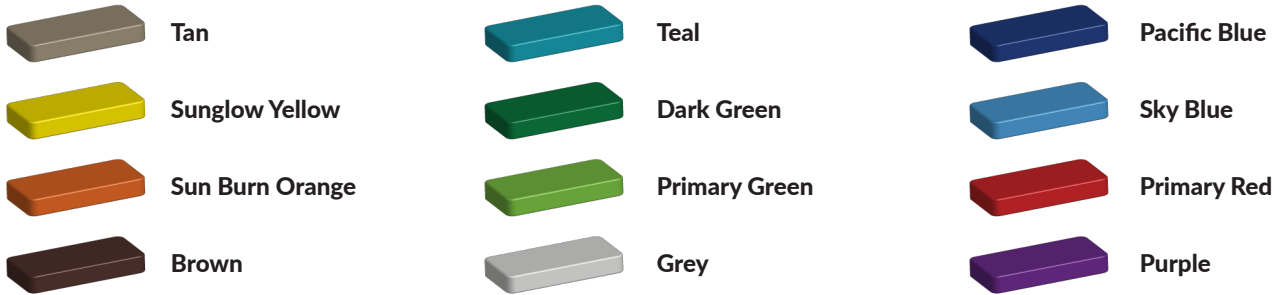

Met [pleinspelen](#) maak je betaalbare spelletjes op een harde ondergrond zoals op tegels of asfalt. Ook kun je met lijnen complete [verkeerspleinen](#) inrichten of een sportveld maken. Het zijn dan ook perfecte [schoolpleinversieringen](#) met leuke en leerzame speelfuncties.

Foto's

Bepaal zelf de kleuren van je professionele speeltoestel

Kleuren zijn belangrijk in een mensenleven. Kleuren kunnen een bepaald gevoel of een bepaalde sfeer oproepen. Kleuren kunnen de stemming beïnvloeden en geven informatie. Bij de inrichting van een speelplek is het daarom belangrijk rekening te houden met de kleurbeleving van kinderen. En die kunnen per leeftijdsgroep verschillen. Hoe belangrijk is het dan om zelf de kleuren voor een speeltoestel te kunnen kiezen? En deze service is bij TnT Speeltoestellen zonder extra meerkosten!

Kunststof kleuren

Metaal kleuren

PE Kleuren Polyethleen

Onze PE panelen zijn in verschillende diktes leverbaar

Enkele kleuren PE

Dubbele kleuren PE

Technisch materialenoverzicht

Op deze pagina vind je een lijst met de meest gebruikte materialen in onze speeltoestellen en andere producten. Mocht je specifieke informatie wensen over een bepaald toestel of de gebruikte materialen, neem dan even contact met ons op.