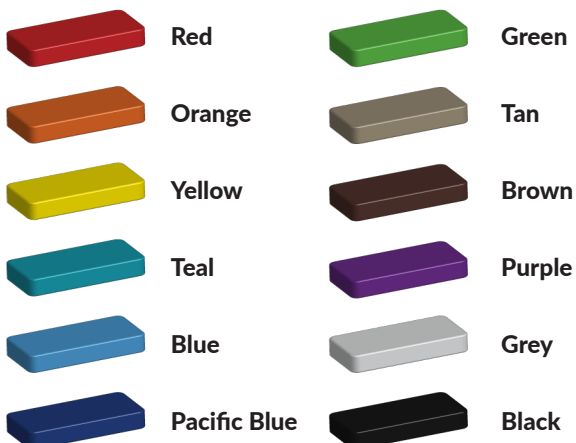

Foto's

Bepaal zelf de kleuren van je professionele speeltoestel

Kleuren zijn belangrijk in een mensenleven. Kleuren kunnen een bepaald gevoel of een bepaalde sfeer oproepen. Kleuren kunnen de stemming beïnvloeden en geven informatie. Bij de inrichting van een speelplek is het daarom belangrijk rekening te houden met de kleurbeleving van kinderen. En die kunnen per leeftijdsgroep verschillen. Hoe belangrijk is het dan om zelf de kleuren voor een speeltoestel te kunnen kiezen? En deze service is bij TnT Speeltoestellen zonder extra meerkosten!

Kunststof kleuren

Metaal kleuren

PE Kleuren Polyethleen

Onze PE panelen zijn in verschillende diktes leverbaar

Enkele kleuren PE

Dubbele kleuren PE

Technisch materialenoverzicht

Op deze pagina vind je een lijst met de meest gebruikte materialen in onze speeltoestellen en andere producten. Mocht je specifieke informatie wensen over een bepaald toestel of de gebruikte materialen, neem dan even contact met ons op.