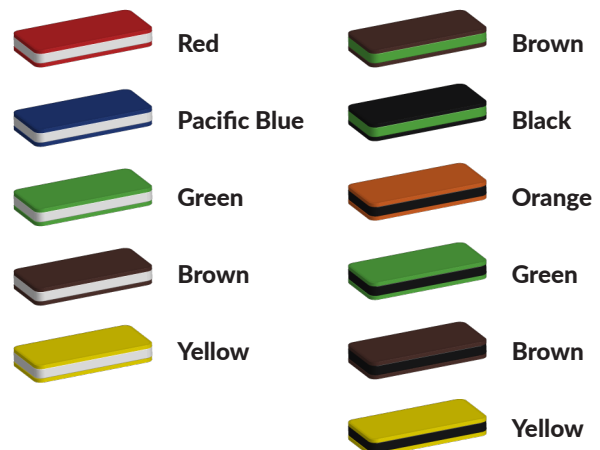

Foto's

Bepaal zelf de kleuren van je professionele speeltoestel

Kleuren zijn belangrijk in een mensenleven. Kleuren kunnen een bepaald gevoel of een bepaalde sfeer oproepen. Kleuren kunnen de stemming beïnvloeden en geven informatie. Bij de inrichting van een speelplek is het daarom belangrijk rekening te houden met de kleurbeleving van kinderen. En die kunnen per leeftijdsgroep verschillen. Hoe belangrijk is het dan om zelf de kleuren voor een speeltoestel te kunnen kiezen? En deze service is bij TnT Speeltoestellen zonder extra meerkosten!

Kunststof kleuren

Metaal kleuren

PE Kleuren Polyetheen

Onze PE panelen zijn in verschillende diktes leverbaar

Enkele kleuren PE

Dubbele kleuren PE

Technisch materialenoverzicht

Op deze pagina vind je een lijst met de meest gebruikte materialen in onze speeltoestellen en andere producten. Mocht je specifieke informatie wensen over een bepaald toestel of de gebruikte materialen, neem dan even contact met ons op.

Palen
Bovenbalk
Staanders
Wip-balk
Schommelstelling

90mm of 114mm gegalvaniseerd gepoedercoat staal met antiroest afwerking

Vloeren
Plateau
Trappen
Zitvlak

2,5mm staalbord met rubber gecoate anti slip afwerking

Duikelstangen
Spijwanden
Stangen
Hangrekken

2,5mm gegalvaniseerd gepoedercoat antiroest staal. Laser gesneden

Wanden
Zitjes

PE board

Glijbanen

Roestvrij staal
Roestvrij staal met PE zijanten
Gerecycled LLDEP 10mm zonbestendig plastic.
In mallen vorm gegeven