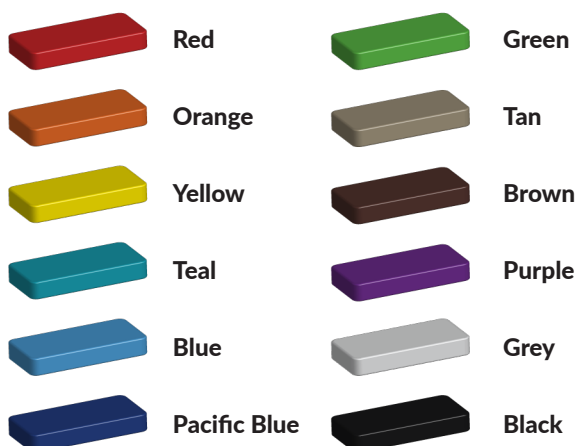

Foto's

Bepaal zelf de kleuren van je professionele speeltoestel

Kleuren zijn belangrijk in een mensenleven. Kleuren kunnen een bepaald gevoel of een bepaalde sfeer oproepen. Kleuren kunnen de stemming beïnvloeden en geven informatie. Bij de inrichting van een speelplek is het daarom belangrijk rekening te houden met de kleurbeleving van kinderen. En die kunnen per leeftijdsgroep verschillen. Hoe belangrijk is het dan om zelf de kleuren voor een speeltoestel te kunnen kiezen? En deze service is bij TnT Speeltoestellen zonder extra meerkosten!

Kunststof kleuren

Metaal kleuren

PE Kleuren Polyetheen

Onze PE panelen zijn in verschillende diktes leverbaar

Enkele kleuren PE

Dubbele kleuren PE

Technisch materialenoverzicht

Op deze pagina vind je een lijst met de meest gebruikte materialen in onze speeltoestellen en andere producten. Mocht je specifieke informatie wensen over een bepaald toestel of de gebruikte materialen, neem dan even contact met ons op.

Palen
Bovenbalk
Staanders
Wip-balk
Schommelstelling

90mm of 114mm gegalvaniseerd gepoedercoat staal met antiroest afwerking

Vloeren
Plateau
Trappen
Zitvlak

2,5mm staalbord met rubber gecoate anti slip afwerking