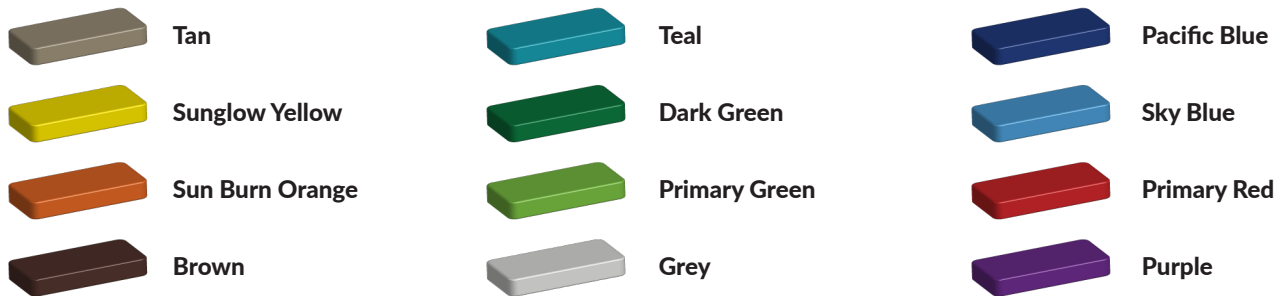

Pleinplakker Cijferslang 15 vlakken

Leeftijd tot 12 jaar

€737 excl. BTW

€891,77 incl. BTW

Toestelspecificaties

Toestel grootte

L 140 cm X B 450 cm X

Productcode PP-Cijferslang

Foto's

Bepaal zelf de kleuren van je professionele speeltoestel

Kleuren zijn belangrijk in een mensenleven. Kleuren kunnen een bepaald gevoel of een bepaalde sfeer oproepen. Kleuren kunnen de stemming beïnvloeden en geven informatie. Bij de inrichting van een speelplek is het daarom belangrijk rekening te houden met de kleurbeleving van kinderen. En die kunnen per leeftijdsgroep verschillen. Hoe belangrijk is het dan om zelf de kleuren voor een speeltoestel te kunnen kiezen? En deze service is bij TnT Speeltoestellen zonder extra meerkosten!

Kunststof kleuren

Metaal kleuren

PE Kleuren Polyetheen

Onze PE panelen zijn in verschillende diktes leverbaar

Enkele kleuren PE

Dubbele kleuren PE

Technisch materialenoverzicht

Op deze pagina vind je een lijst met de meest gebruikte materialen in onze speeltoestellen en andere producten. Mocht je specifieke informatie wensen over een bepaald toestel of de gebruikte materialen, neem dan even contact met ons op.