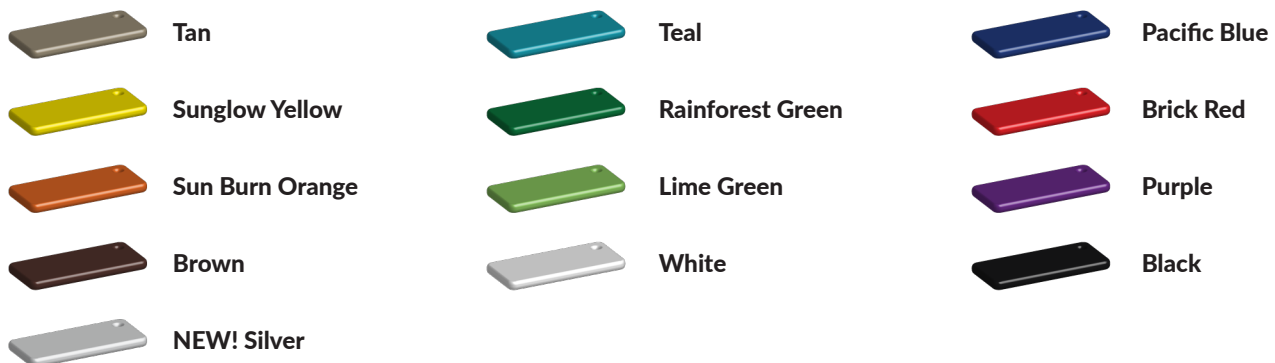

Foto's

Bepaal zelf de kleuren van je professionele speeltoestel

Kleuren zijn belangrijk in een mensenleven. Kleuren kunnen een bepaald gevoel of een bepaalde sfeer oproepen. Kleuren kunnen de stemming beïnvloeden en geven informatie. Bij de inrichting van een speelplek is het daarom belangrijk rekening te houden met de kleurbeleving van kinderen. En die kunnen per leeftijdsgroep verschillen. Hoe belangrijk is het dan om zelf de kleuren voor een speeltoestel te kunnen kiezen? En deze service is bij TnT Speeltoestellen zonder extra meerkosten!

Kunststof kleuren

Metaal kleuren

PE Kleuren Polyetheen

Onze PE panelen zijn in verschillende diktes leverbaar

Enkele kleuren PE

Dubbele kleuren PE

Technisch materialenoverzicht

Op deze pagina vind je een lijst met de meest gebruikte materialen in onze speeltoestellen en andere producten. Mocht je specifieke informatie wensen over een bepaald toestel of de gebruikte materialen, neem dan even contact met ons op.