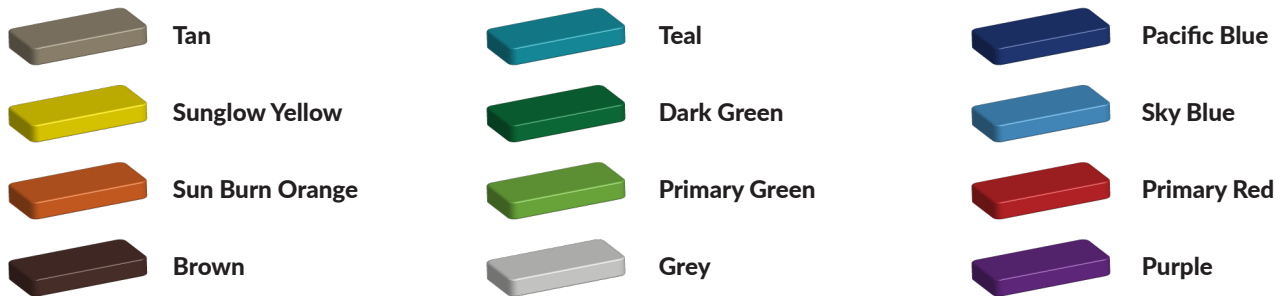

Pleinplakker Alfabet Draak

Leeftijd tot 12 jaar

€1.180 excl. BTW

€1.427,80 incl. BTW

Toestelspecificaties

Toestel grootte

L 775 cm X B 275 cm X

Productcode PP-Alfabet Draak

Foto's

Bepaal zelf de kleuren van je professionele speeltoestel

Kleuren zijn belangrijk in een mensenleven. Kleuren kunnen een bepaald gevoel of een bepaalde sfeer oproepen. Kleuren kunnen de stemming beïnvloeden en geven informatie. Bij de inrichting van een speelplek is het daarom belangrijk rekening te houden met de kleurbeleving van kinderen. En die kunnen per leeftijdsgroep verschillen. Hoe belangrijk is het dan om zelf de kleuren voor een speeltoestel te kunnen kiezen? En deze service is bij TnT Speeltoestellen zonder extra meerkosten!

Kunststof kleuren

Metaal kleuren

PE Kleuren Polyetheen

Onze PE panelen zijn in verschillende diktes leverbaar

Enkele kleuren PE

Dubbele kleuren PE

Technisch materialenoverzicht

Op deze pagina vind je een lijst met de meest gebruikte materialen in onze speeltoestellen en andere producten. Mocht je specifieke informatie wensen over een bepaald toestel of de gebruikte materialen, neem dan even contact met ons op.