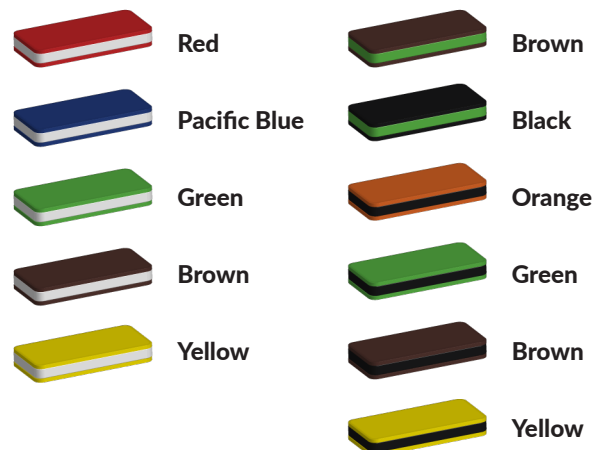

Foto's

Bepaal zelf de kleuren van je professionele speeltoestel

Kleuren zijn belangrijk in een mensenleven. Kleuren kunnen een bepaald gevoel of een bepaalde sfeer oproepen. Kleuren kunnen de stemming beïnvloeden en geven informatie. Bij de inrichting van een speelplek is het daarom belangrijk rekening te houden met de kleurbeleving van kinderen. En die kunnen per leeftijdsgroep verschillen. Hoe belangrijk is het dan om zelf de kleuren voor een speeltoestel te kunnen kiezen? En deze service is bij TnT Speeltoestellen zonder extra meerkosten!

Kunststof kleuren

Metaal kleuren

PE Kleuren Polyetheen

Onze PE panelen zijn in verschillende diktes leverbaar

Enkele kleuren PE

Dubbele kleuren PE

Technisch materialenoverzicht

Op deze pagina vind je een lijst met de meest gebruikte materialen in onze speeltoestellen en andere producten. Mocht je specifieke informatie wensen over een bepaald toestel of de gebruikte materialen, neem dan even contact met ons op.