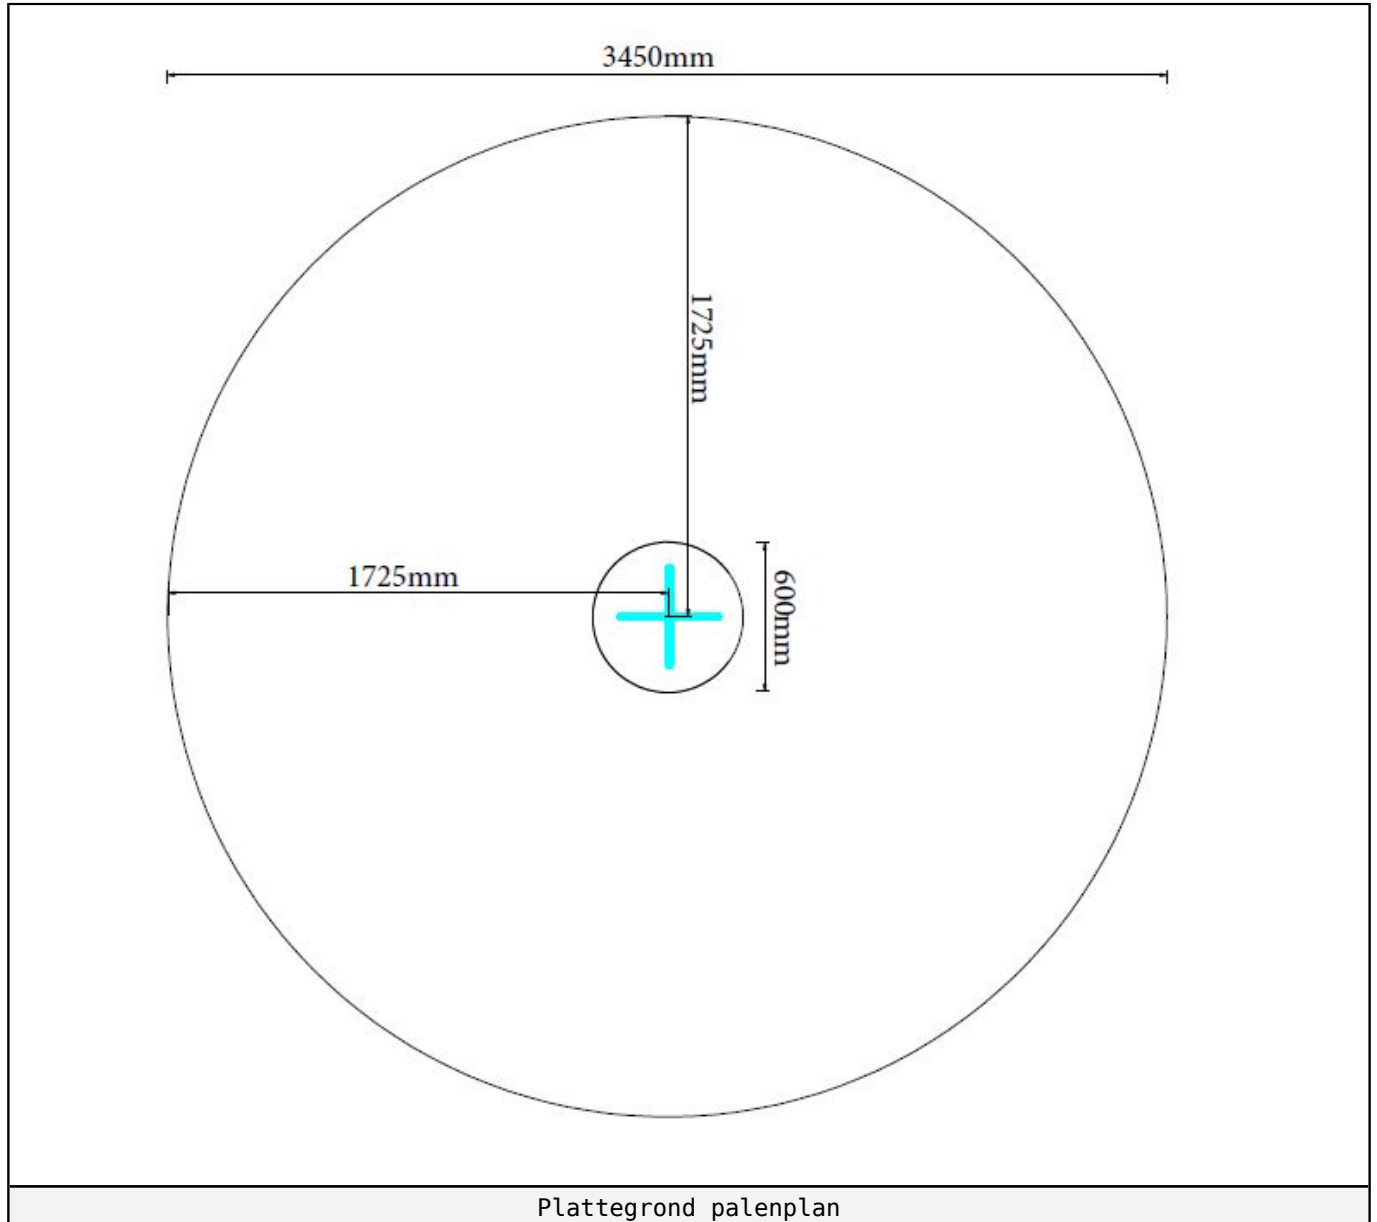

Plattegrond palenplan

U kunt van deze tekening niet afmeten!

Voor de betonfundatie heeft u 150 kg snelbeton per staander nodig.

Houdt u er rekening mee dat de betonfundatie minimaal 400mm onder het maaiveld blijft, zoals op de tekening afgebeeld.