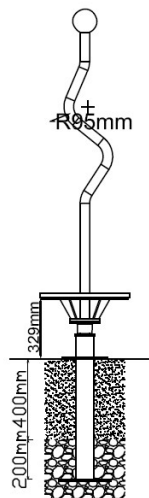

Zijaanzicht