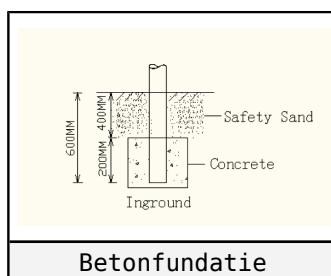

Aanzichten 2D

Hier vindt u de beschikbare aanzichtstekeningen.

Vooraanzicht

Zijaanzicht

Plattegrond palenplan

U kunt van deze tekening niet afmeten!

Voor de betonfundatie heeft u 150 kg snelbeton per staander nodig.

Houdt u er rekening mee dat de betonfundatie minimaal 400mm onder het maaiveld blijft, zoals op de tekening afgebeeld.

Onderdeel handleidingen

Op de volgende pagina's van dit document vindt u alle individuele onderdelen met bijhorende technische tekeningen en eventuele montage instructies.