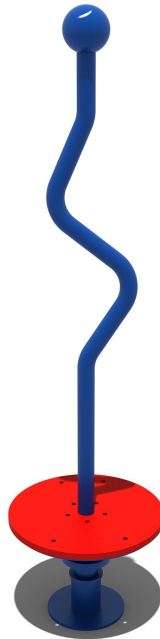

TnT speeltoestellen

Montagehandleiding R-603

Toestel typenummer	R-603
Datum montagehandleiding	09/09/2022
Versienummer montagehandleiding	2.2

Beste klant van TnT Speeltoestellen,

Wij danken u voor het aanschaffen en installeren van een speeltoestel van TnT Speeltoestellen. Wij waarderen het vertrouwen dat u in ons bedrijf heeft geplaatst en streven ernaar om uw vertrouwen meer dan waar te maken!

Dit is uw TnT speeltoestellen montagehandleiding.

Wij hebben deze handleiding specifiek voor het product ontworpen, waarop eveneens de toe te passen onderdelen zijn genoemd.

Ook vindt u het grondplan met de benodigde valruimte volgens norm NEN-EN1176-1 : 2017.

Aanzichten 3D	3
Onderdelenlijst	4
Veiligheidsruimtes	5
Aanzichten 2D	6
Plattegrond palenplan	7
Onderdeel handleidingen	8
<i>R-603</i>	9

Aanzichten 3D

Aanzicht 1

Aanzicht 3

Onderdelenlijst

1 st. R-603
235x45 cm

R-603

1 STUK

Hoofdafmetingen: 235x45 cm