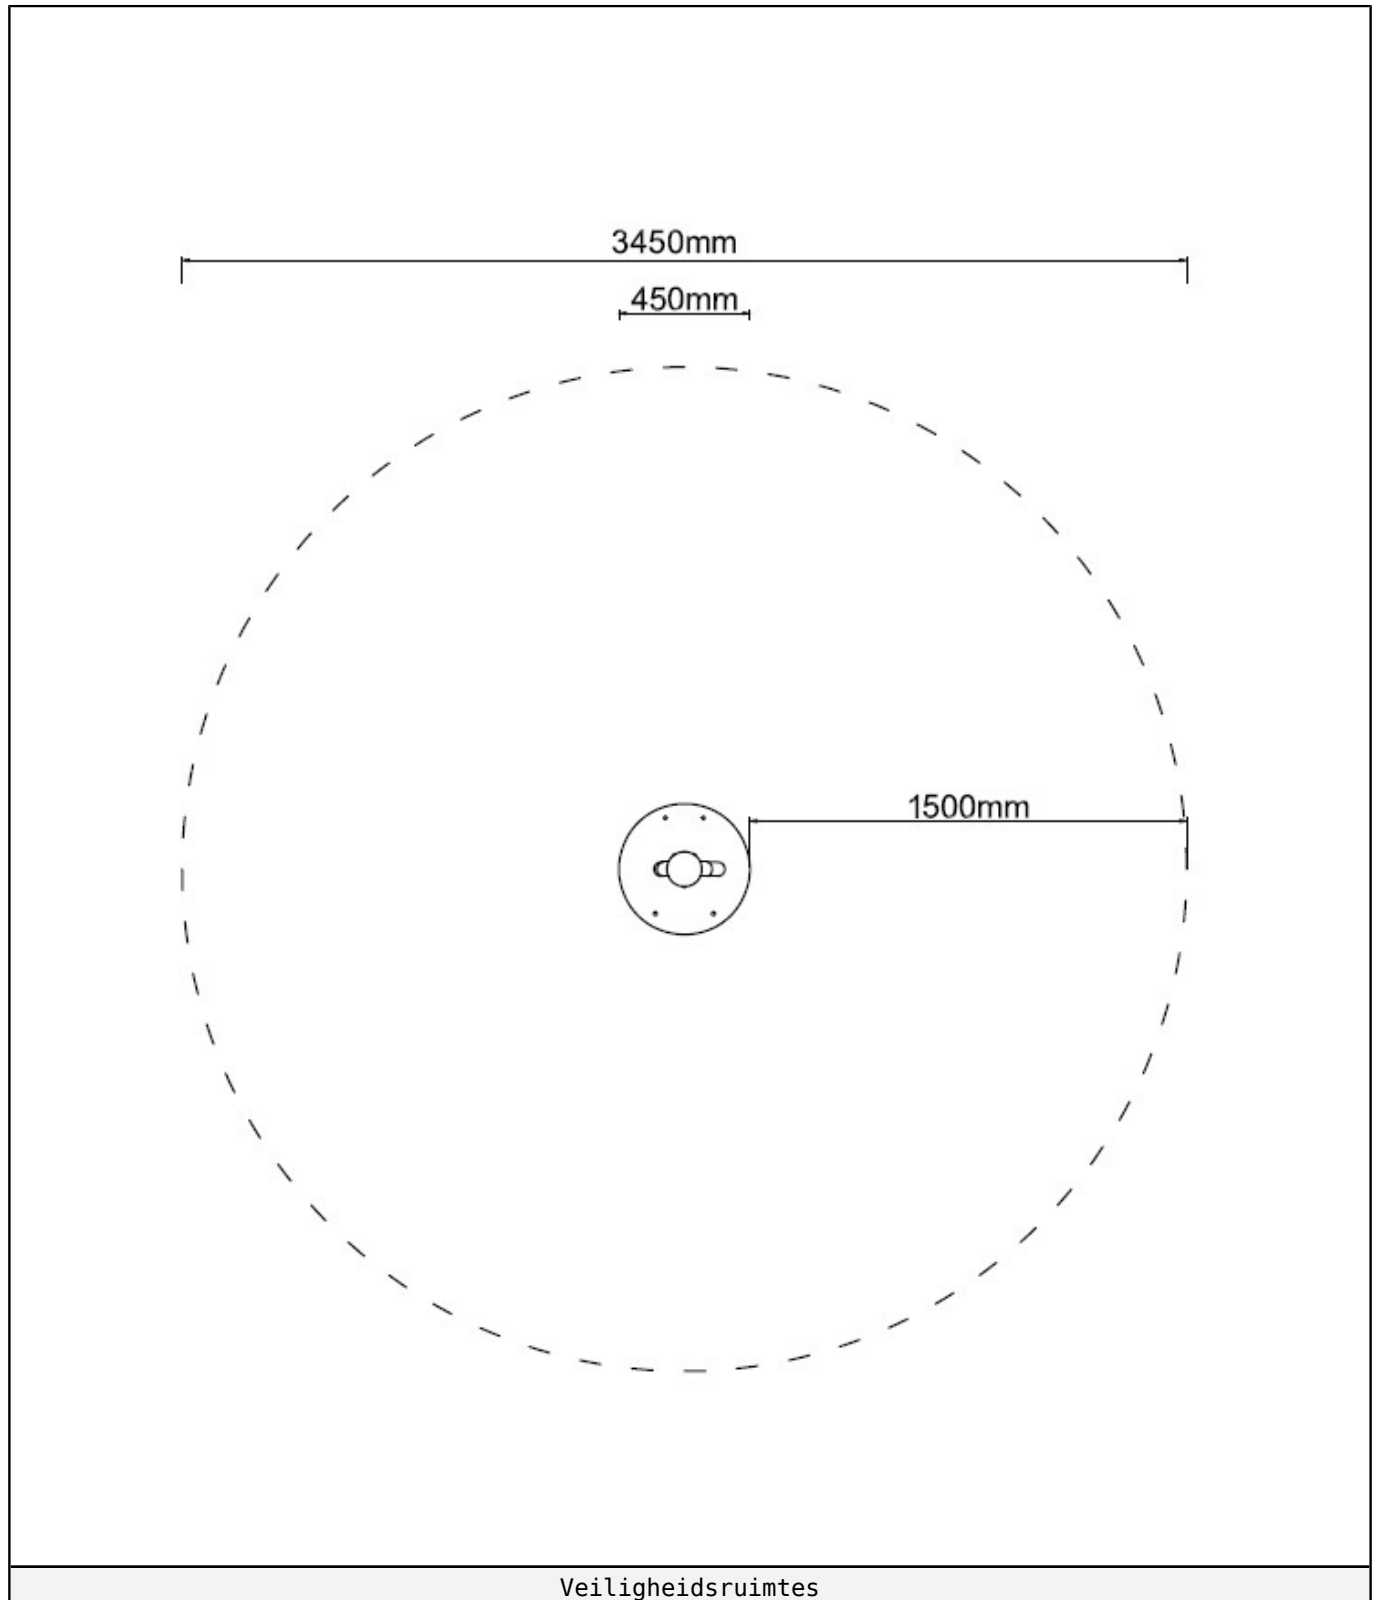

Veiligheidsruimtes

Geachte klant,

Zorg er altijd voor dat alle veiligheids ruimtes zoals aangegeven in ieder geval gehaald worden, dit zijn de minimale vereiste ruimtes voor een veilig gebruik van het speeltoestel.