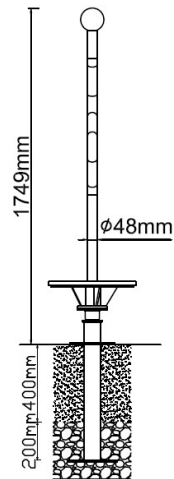

Aanzichten 2D

Hier vindt u de beschikbare aanzichtstekeningen.

Vooraanzicht