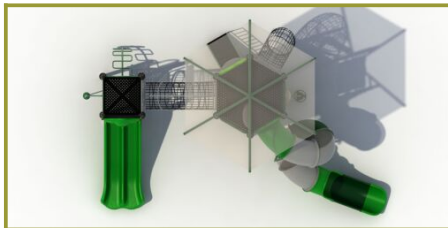

Groot speeltoestel met Buisglijbaan en schaduwdoek

€32.930 excl. BTW

€39.845,30 incl. BTW

Toestelspecificaties

Toestel hoogte	Valhoogte	Valruimte
 580 cm	 210 cm	 117 m ²

Benodigde ruimte

L 1272 cm	X	B 913 cm	X	H 580 cm
------------------	----------	-----------------	----------	-----------------

Toestel grootte

L 922 cm	X	B 563 cm	X	H 580 cm
-----------------	----------	-----------------	----------	-----------------

Productcode C-523

Foto's

Bepaal zelf de kleuren van je professionele speeltoestel

Palen Bovenbalk Staanders Wip-balk Schommelstelling	90mm of 114mm gegalvaniseerd gepoedercoat staal met antiroest afwerking	
Vloeren Plateau Trappen Zitvlak	2,5mm staalbord met rubber gecoate anti slip afwerking	 
Duikelstangen Spijwanden Stangen Hangrekken	2,5mm gegalvaniseerd gepoedercoat antiroest staal. Laser gesneden	 
Wanden Zitjes	PE board	 
Glijbanen	Roestvrij staal Roestvrij staal met PE zijanten Gerecycled LLDEP 10mm zonbestendig plastic. In mallen vorm gegeven	  
Kunststof	Gerecycled LLDEP 10mm zonbestendig plastic. In mallen vorm gegeven	
Netten	18 mm 6-draads-staaltouwen, onderling verbonden met aluminium verbindings- koppelingen	
Schommel-lagers	Gegalvaniseerd staal, met nylon lagers en M12 draadstang	
Schommel-kettingen	Roestvrij staal Ø6mm	
Schommel-zitting	Spuitgegoten EPDM rubber met aluminium inlegplaat	
Stepjes	Pe Board 15 mm	
Kettingen	8mm RVS kettingen	
Handvaten	LLDEP 10mm met rubber gecoate anti slip afwerking	
Paalkappen	Aluminium Kunststof - Gerecycled LLDEP 10mm zonbestendig plastic. In mallen vorm gegeven	
Schroeven	RVS 6 kant schroeven en gepolijste torx bouten	