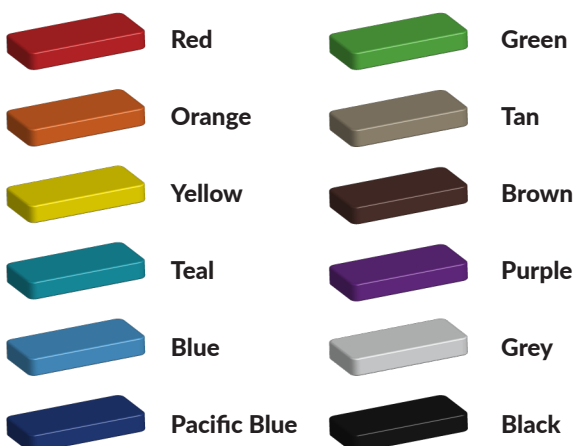

Foto's

Technische tekeningen

Matenplan

H: 5.8m

Bepaal zelf de kleuren van je professionele speeltoestel

Kleuren zijn belangrijk in een mensenleven. Kleuren kunnen een bepaald gevoel of een bepaalde sfeer oproepen. Kleuren kunnen de stemming beïnvloeden en geven informatie. Bij de inrichting van een speelplek is het daarom belangrijk rekening te houden met de kleurbeleving van kinderen. En die kunnen per leeftijdsgroep verschillen. Hoe belangrijk is het dan om zelf de kleuren voor een speeltoestel te kunnen kiezen? En deze service is bij TnT Speeltoestellen zonder extra meerkosten!

Kunststof kleuren

Metaal kleuren

PE Kleuren Polyetheen

Onze PE panelen zijn in verschillende diktes leverbaar

Enkele kleuren PE

Dubbele kleuren PE

Technisch materialenoverzicht

Op deze pagina vind je een lijst met de meest gebruikte materialen in onze speeltoestellen en andere producten. Mocht je specifieke informatie wensen over een bepaald toestel of de gebruikte materialen, neem dan even contact met ons op.