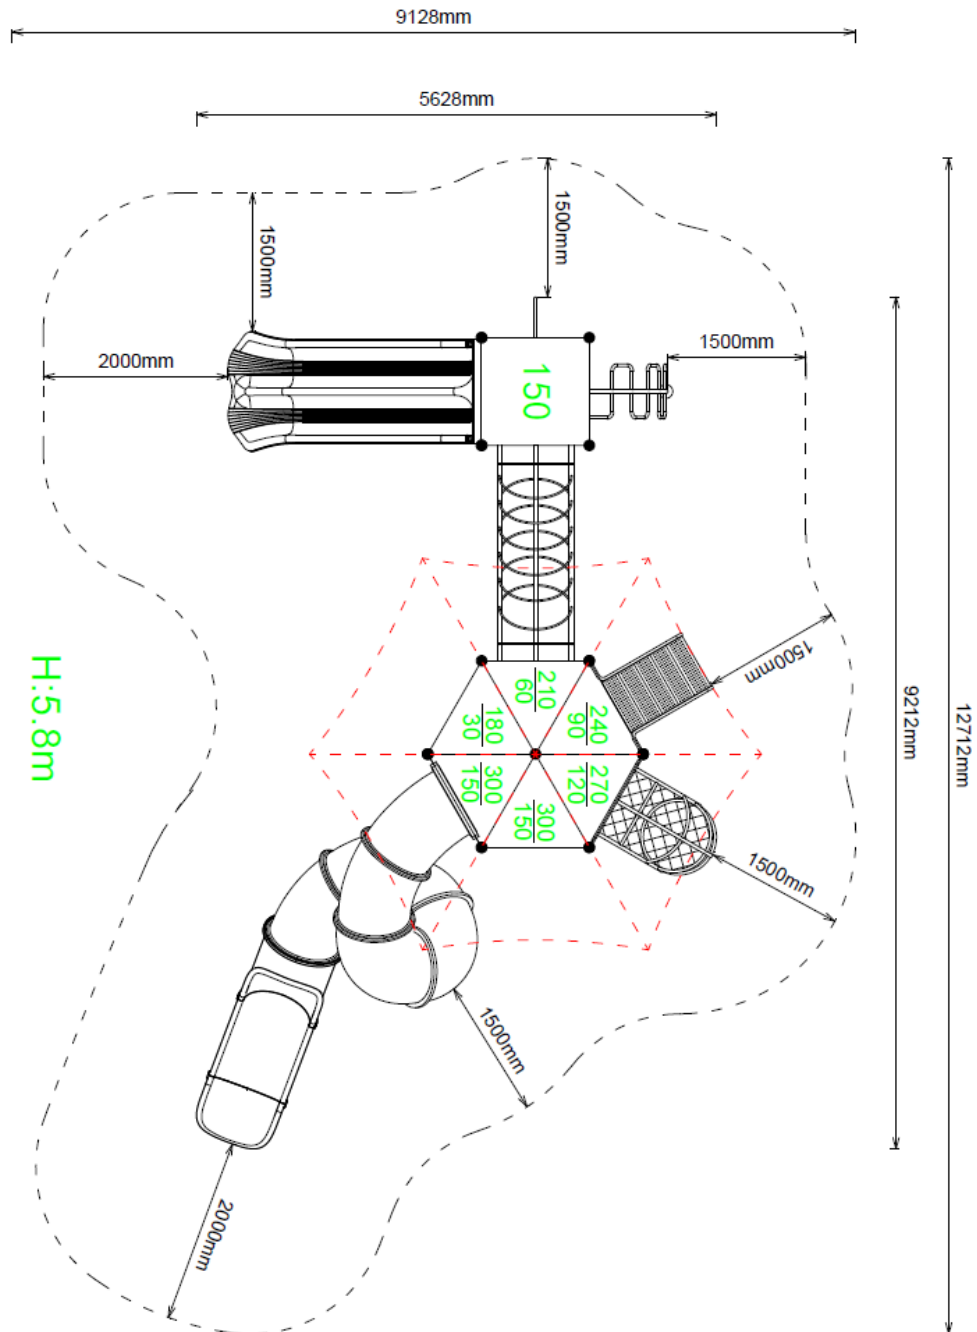

Technische tekeningen

Matenplan

H: 5.8m