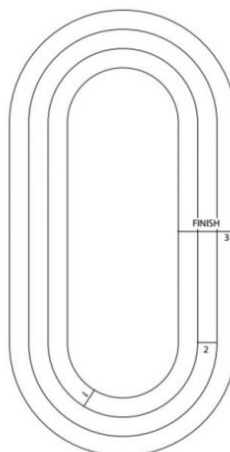

Pleinplakker sportbaan

Alle leeftijden

€811 excl. BTW

€981,31 incl. BTW

Toestelspecificaties

Toestel grootte

L 2000 cm X B 1000 cm X

Productcode PP-Sprintbaan

Beschrijving

Baan: 20 x 10 mtr inclusief startvakken, nummers 1,2,3 en letters FINISH.
Belijning standaard wit 5 cm, afwijkende kleur op aanvraag.

Foto's

Bepaal zelf de kleuren van je professionele speeltoestel