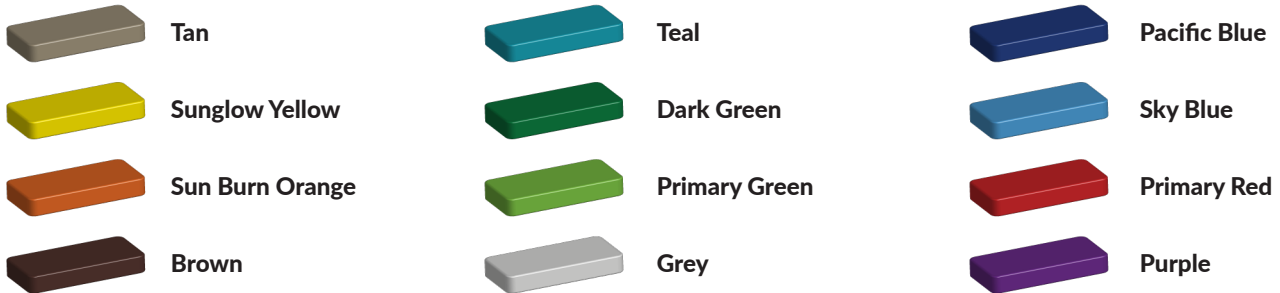

Baan: 20 x 10 mtr inclusief startvakken, nummers 1,2,3 en letters FINISH.
Belijning standaard wit 5 cm, afwijkende kleur op aanvraag.

Foto's

Bepaal zelf de kleuren van je professionele speeltoestel

Kleuren zijn belangrijk in een mensenleven. Kleuren kunnen een bepaald gevoel of een bepaalde sfeer oproepen. Kleuren kunnen de stemming beïnvloeden en geven informatie. Bij de inrichting van een speelplek is het daarom belangrijk rekening te houden met de kleurbeleving van kinderen. En die kunnen per leeftijdsgroep verschillen. Hoe belangrijk is het dan om zelf de kleuren voor een speeltoestel te kunnen kiezen? En deze service is bij TnT Speeltoestellen zonder extra meerkosten!

Kunststof kleuren

Metaal kleuren

PE Kleuren Polyetheen

Onze PE panelen zijn in verschillende diktes leverbaar

Enkele kleuren PE

Dubbele kleuren PE

Technisch materialenoverzicht

Op deze pagina vind je een lijst met de meest gebruikte materialen in onze speeltoestellen en andere producten. Mocht je specifieke informatie wensen over een bepaald toestel of de gebruikte materialen, neem dan even contact met ons op.