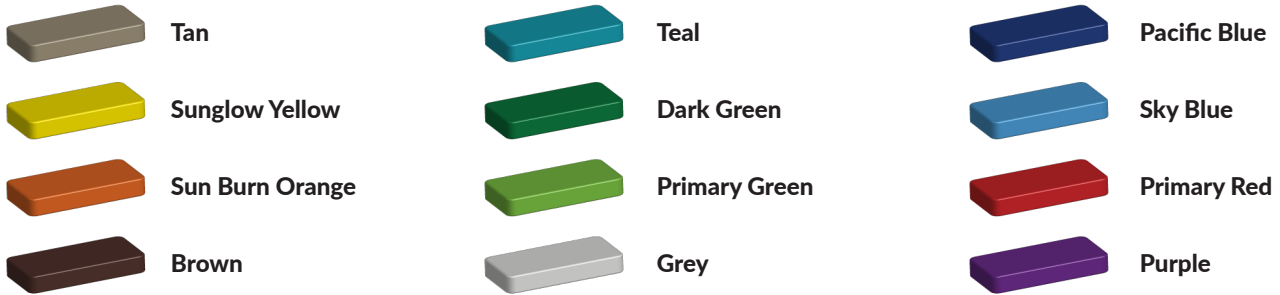

Beschrijving

Baan: 20 x 10 mtr inclusief startvakken, nummers 1,2,3 en letters FINISH.
Belijning standaard wit 5 cm, afwijkende kleur op aanvraag.

Foto's

Bepaal zelf de kleuren van je professionele speeltoestel

Kleuren zijn belangrijk in een mensenleven. Kleuren kunnen een bepaald gevoel of een bepaalde sfeer oproepen. Kleuren kunnen de stemming beïnvloeden en geven informatie. Bij de inrichting van een speelplek is het daarom belangrijk rekening te houden met de kleurbeleving van kinderen. En die kunnen per leeftijdsgroep verschillen. Hoe belangrijk is het dan om zelf de kleuren voor een speeltoestel te kunnen kiezen? En deze service is bij TnT Speeltoestellen zonder extra meerkosten!

Kunststof kleuren

Metaal kleuren

PE Kleuren Polyethleen

Onze PE panelen zijn in verschillende diktes leverbaar

Enkele kleuren PE

Dubbele kleuren PE

Technisch materialenoverzicht

Op deze pagina vind je een lijst met de meest gebruikte materialen in onze speeltoestellen en andere producten. Mocht je specifieke informatie wensen over een bepaald toestel of de gebruikte materialen, neem dan even contact met ons op.