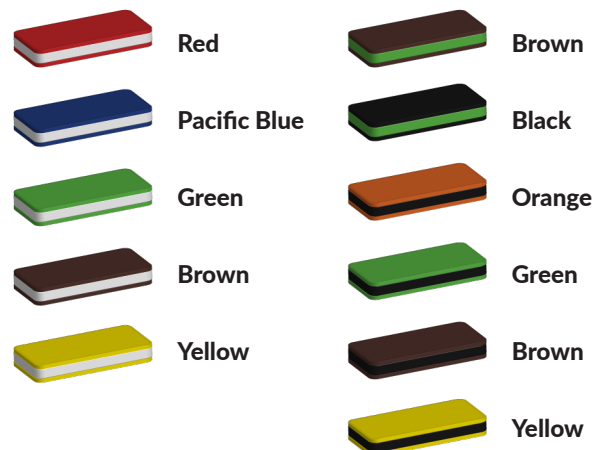

Baan: 20 x 10 mtr inclusief startvakken, nummers 1,2,3 en letters FINISH.
Belijning standaard wit 5 cm, afwijkende kleur op aanvraag.

Foto's

Bepaal zelf de kleuren van je professionele speeltoestel

Kleuren zijn belangrijk in een mensenleven. Kleuren kunnen een bepaald gevoel of een bepaalde sfeer oproepen. Kleuren kunnen de stemming beïnvloeden en geven informatie. Bij de inrichting van een speelplek is het daarom belangrijk rekening te houden met de kleurbeleving van kinderen. En die kunnen per leeftijdsgroep verschillen. Hoe belangrijk is het dan om zelf de kleuren voor een speeltoestel te kunnen kiezen? En deze service is bij TnT Speeltoestellen zonder extra meerkosten!

Kunststof kleuren

Metaal kleuren

PE Kleuren Polyetheen

Onze PE panelen zijn in verschillende diktes leverbaar

Enkele kleuren PE

Dubbele kleuren PE

Technisch materialenoverzicht

Op deze pagina vind je een lijst met de meest gebruikte materialen in onze speeltoestellen en andere producten. Mocht je specifieke informatie wensen over een bepaald toestel of de gebruikte materialen, neem dan even contact met ons op.