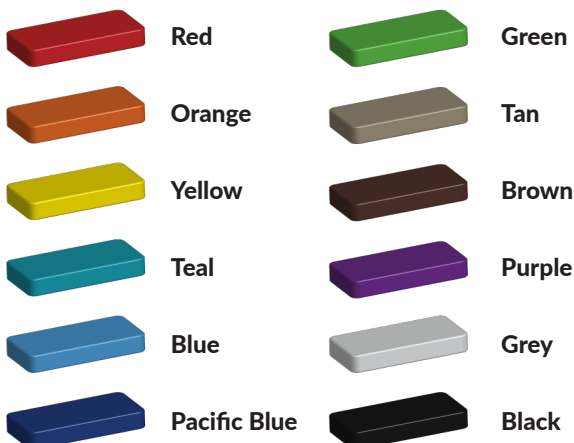

Baan: 20 x 10 mtr inclusief startvakken, nummers 1,2,3 en letters FINISH.
Belijning standaard wit 5 cm, afwijkende kleur op aanvraag.

Foto's

Bepaal zelf de kleuren van je professionele speeltoestel

Kleuren zijn belangrijk in een mensenleven. Kleuren kunnen een bepaald gevoel of een bepaalde sfeer oproepen. Kleuren kunnen de stemming beïnvloeden en geven informatie. Bij de inrichting van een speelplek is het daarom belangrijk rekening te houden met de kleurbeleving van kinderen. En die kunnen per leeftijdsgroep verschillen. Hoe belangrijk is het dan om zelf de kleuren voor een speeltoestel te kunnen kiezen? En deze service is bij TnT Speeltoestellen zonder extra meerkosten!

Kunststof kleuren

Metaal kleuren

PE Kleuren Polyetheen

Onze PE panelen zijn in verschillende diktes leverbaar

Enkele kleuren PE

Dubbele kleuren PE

Technisch materialenoverzicht

Op deze pagina vind je een lijst met de meest gebruikte materialen in onze speeltoestellen en andere producten. Mocht je specifieke informatie wensen over een bepaald toestel of de gebruikte materialen, neem dan even contact met ons op.