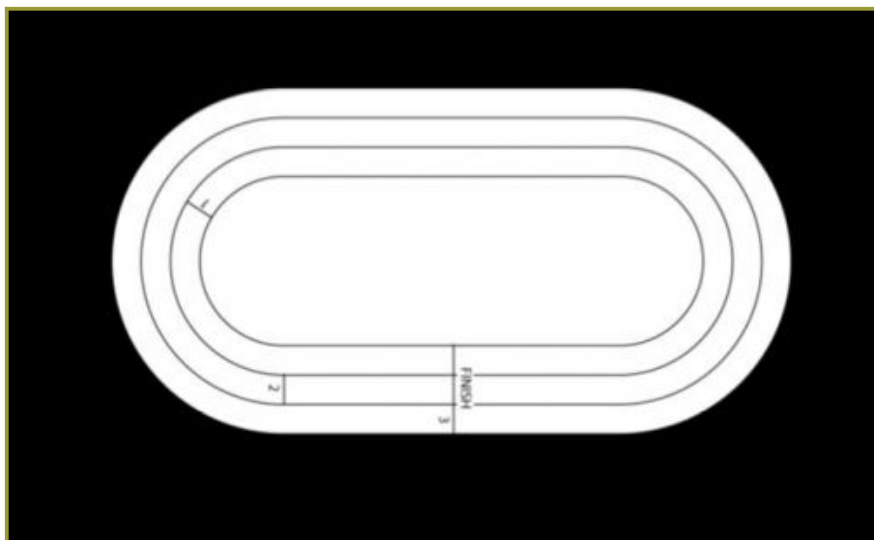

Pleinplakker sportbaan

Alle leeftijden

€811 excl. BTW

€981,31 incl. BTW

Toestelspecificaties

Toestel grootte

L 2000 cm X B 1000 cm X

Productcode PP-Sprintbaan

Beschrijving

Baan: 20 x 10 mtr inclusief startvakken, nummers 1,2,3 en letters FINISH.
Belijning standaard wit 5 cm, afwijkende kleur op aanvraag.

Foto's

Bepaal zelf de kleuren van je professionele speeltoestel