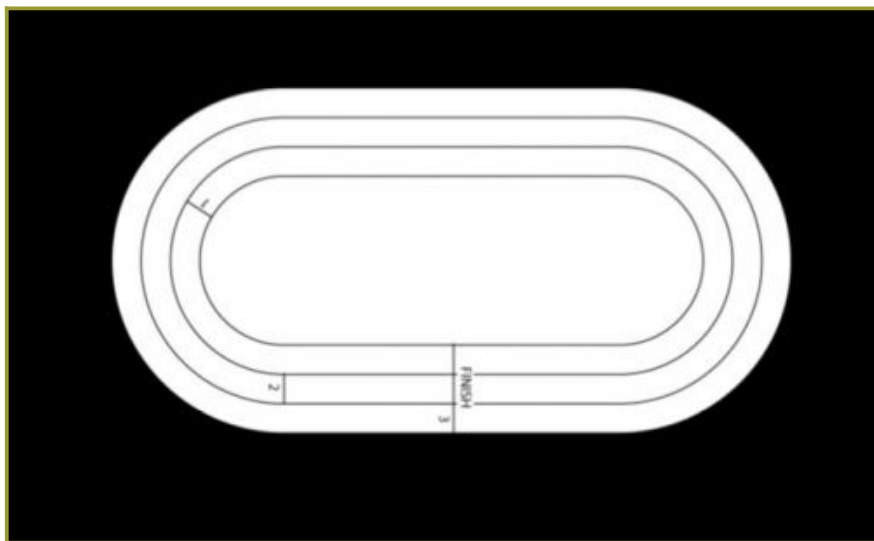

Pleinplakker sportbaan

€811 excl. BTW

€981,31 incl. BTW

Toestelspecificaties

Toestel grootte

L 2000 cm X B 1000 cm X

Productcode PP-Sprintbaan

Beschrijving

Baan: 20 x 10 mtr inclusief startvakken, nummers 1,2,3 en letters FINISH.
Belijning standaard wit 5 cm, afwijkende kleur op aanvraag.

Foto's

Bepaal zelf de kleuren van je professionele speeltoestel

Kleuren zijn belangrijk in een mensenleven. Kleuren kunnen een bepaald gevoel of een bepaalde sfeer oproepen. Kleuren kunnen de stemming beïnvloeden en geven informatie. Bij de inrichting van een speelplek is het daarom belangrijk rekening te houden met de kleurbeleving van kinderen. En die kunnen per leeftijdsgroep verschillen. Hoe belangrijk is het dan om zelf de kleuren voor een speeltoestel te kunnen kiezen? En deze service is bij TnT Speeltoestellen zonder extra meerkosten!