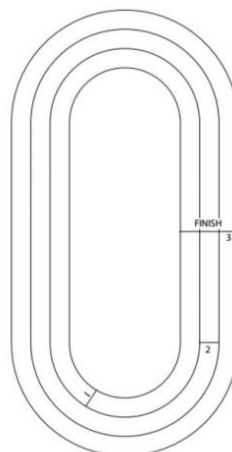

Pleinplakker sportbaan

€811 excl. BTW

€981,31 incl. BTW

Toestelspecificaties

Toestel grootte

L 2000 cm X B 1000 cm X

Productcode PP-Sprintbaan

Beschrijving

Baan: 20 x 10 mtr inclusief startvakken, nummers 1,2,3 en letters FINISH.
Belijning standaard wit 5 cm, afwijkende kleur op aanvraag.

Foto's

Bepaal zelf de kleuren van je professionele speeltoestel

Kleuren zijn belangrijk in een mensenleven. Kleuren kunnen een bepaald gevoel of een bepaalde sfeer oproepen. Kleuren kunnen de stemming beïnvloeden en geven informatie. Bij de inrichting van een speelplek is het daarom belangrijk rekening te houden met de kleurbeleving van kinderen. En die kunnen per leeftijdsgroep verschillen. Hoe belangrijk is het dan om zelf de kleuren voor een speeltoestel te kunnen kiezen? En deze service is bij TnT Speeltoestellen zonder extra meerkosten!