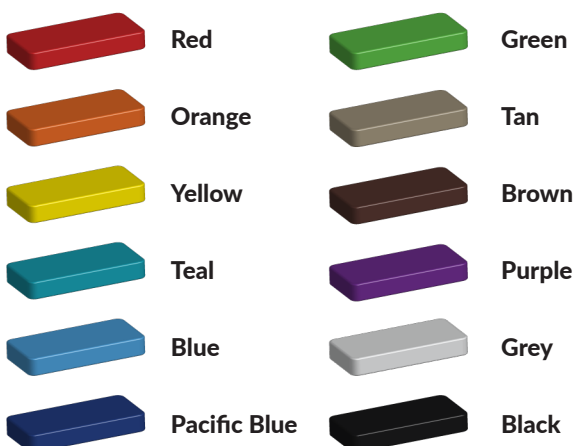

Kleuren zijn belangrijk in een mensenleven. Kleuren kunnen een bepaald gevoel of een bepaalde sfeer oproepen. Kleuren kunnen de stemming beïnvloeden en geven informatie. Bij de inrichting van een speelplek is het daarom belangrijk rekening te houden met de kleurbeleving van kinderen. En die kunnen per leeftijdsgroep verschillen. Hoe belangrijk is het dan om zelf de kleuren voor een speeltoestel te kunnen kiezen? En deze service is bij TnT Speeltoestellen zonder extra meerkosten!

Kunststof kleuren

Metaal kleuren

PE Kleuren Polyethleen

Onze PE panelen zijn in verschillende diktes leverbaar

Enkele kleuren PE

Dubbele kleuren PE

Technisch materialenoverzicht

Op deze pagina vind je een lijst met de meest gebruikte materialen in onze speeltoestellen en andere producten. Mocht je specifieke informatie wensen over een bepaald toestel of de gebruikte materialen, neem dan even contact met ons op.