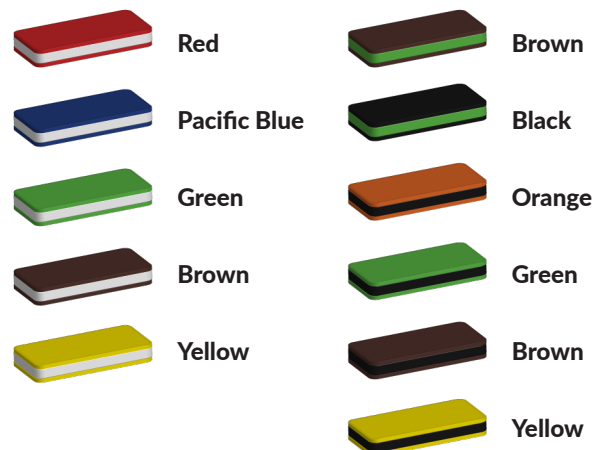

Dubbele kleuren PE