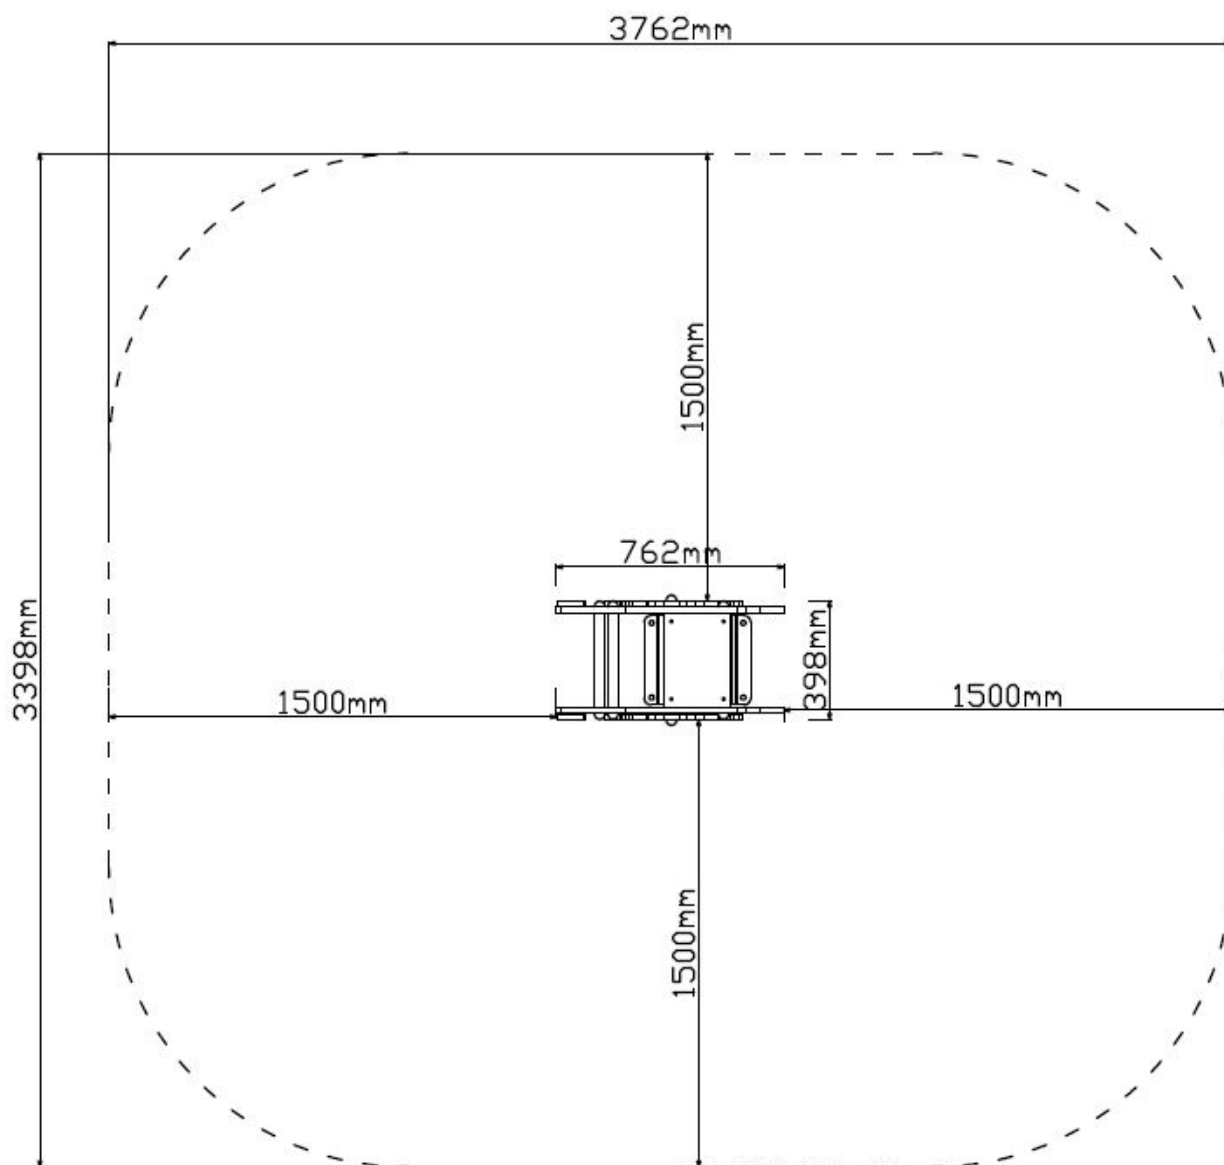

Technische tekeningen

Matenplan