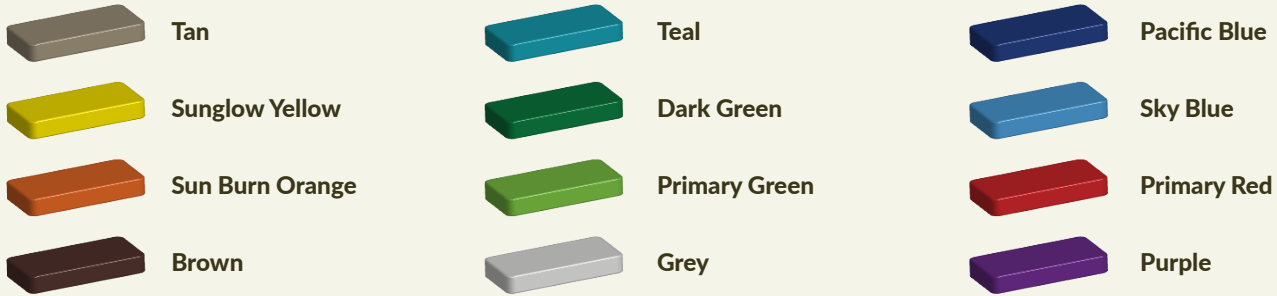

Je kunt de [vogelnest](#) ook los als schommelzitting kopen en combineren met een ander professioneel [speeltoestel](#) uit ons assortiment.

Foto's

Technische tekeningen

Matenplan

Bepaal zelf de kleuren van je professionele speeltoestel

Kleuren zijn belangrijk in een mensenleven. Kleuren kunnen een bepaald gevoel of een bepaalde sfeer oproepen. Kleuren kunnen de stemming beïnvloeden en geven informatie. Bij de inrichting van een speelplek is het daarom belangrijk rekening te houden met de kleurbeleving van kinderen. En die kunnen per leeftijdsgroep verschillen. Hoe belangrijk is het dan om zelf de kleuren voor een speeltoestel te kunnen kiezen? En deze service is bij TnT Speeltoestellen zonder extra meerkosten!

Kunststof kleuren

Metaal kleuren

PE Kleuren Polyetheen

Onze PE panelen zijn in verschillende diktes leverbaar

Enkele kleuren PE

Dubbele kleuren PE

Technisch materialenoverzicht

Op deze pagina vind je een lijst met de meest gebruikte materialen in onze speeltoestellen en andere producten. Mocht je specifieke informatie wensen over een bepaald toestel of de gebruikte materialen, neem dan even contact met ons op.