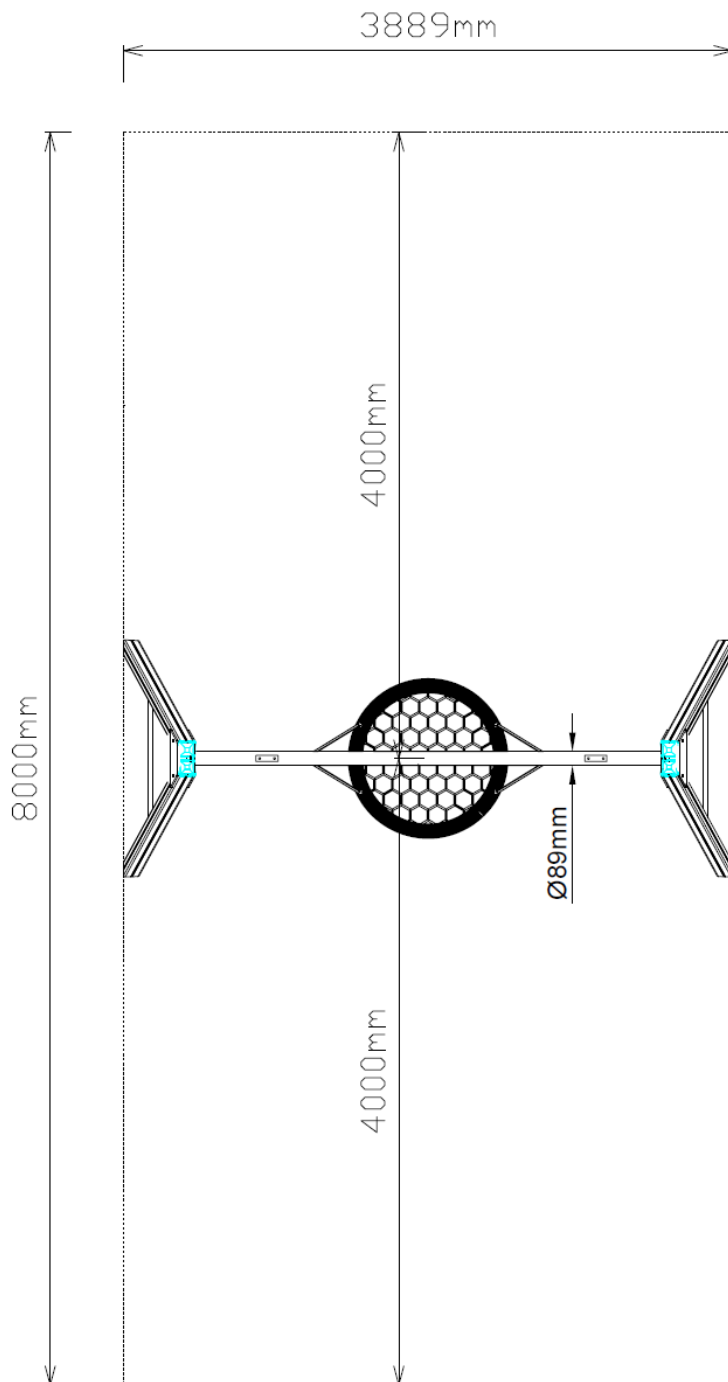

Technische tekeningen

Matenplan