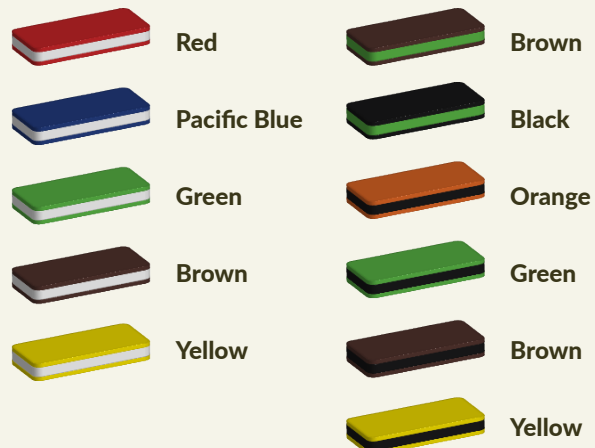

Kleuren zijn belangrijk in een mensenleven. Kleuren kunnen een bepaald gevoel of een bepaalde sfeer oproepen. Kleuren kunnen de stemming beïnvloeden en geven informatie. Bij de inrichting van een speelplek is het daarom belangrijk rekening te houden met de kleurbeleving van kinderen. En die kunnen per leeftijdsgroep verschillen. Hoe belangrijk is het dan om zelf de kleuren voor een speeltoestel te kunnen kiezen? En deze service is bij TnT Speeltoestellen zonder extra meerkosten!

Kunststof kleuren

Metaal kleuren

PE Kleuren Polyetheen

Onze PE panelen zijn in verschillende diktes leverbaar

Enkele kleuren PE

Dubbele kleuren PE

Technisch materialenoverzicht

Op deze pagina vind je een lijst met de meest gebruikte materialen in onze speeltoestellen en andere producten. Mocht je specifieke informatie wensen over een bepaald toestel of de gebruikte materialen, neem dan even contact met ons op.