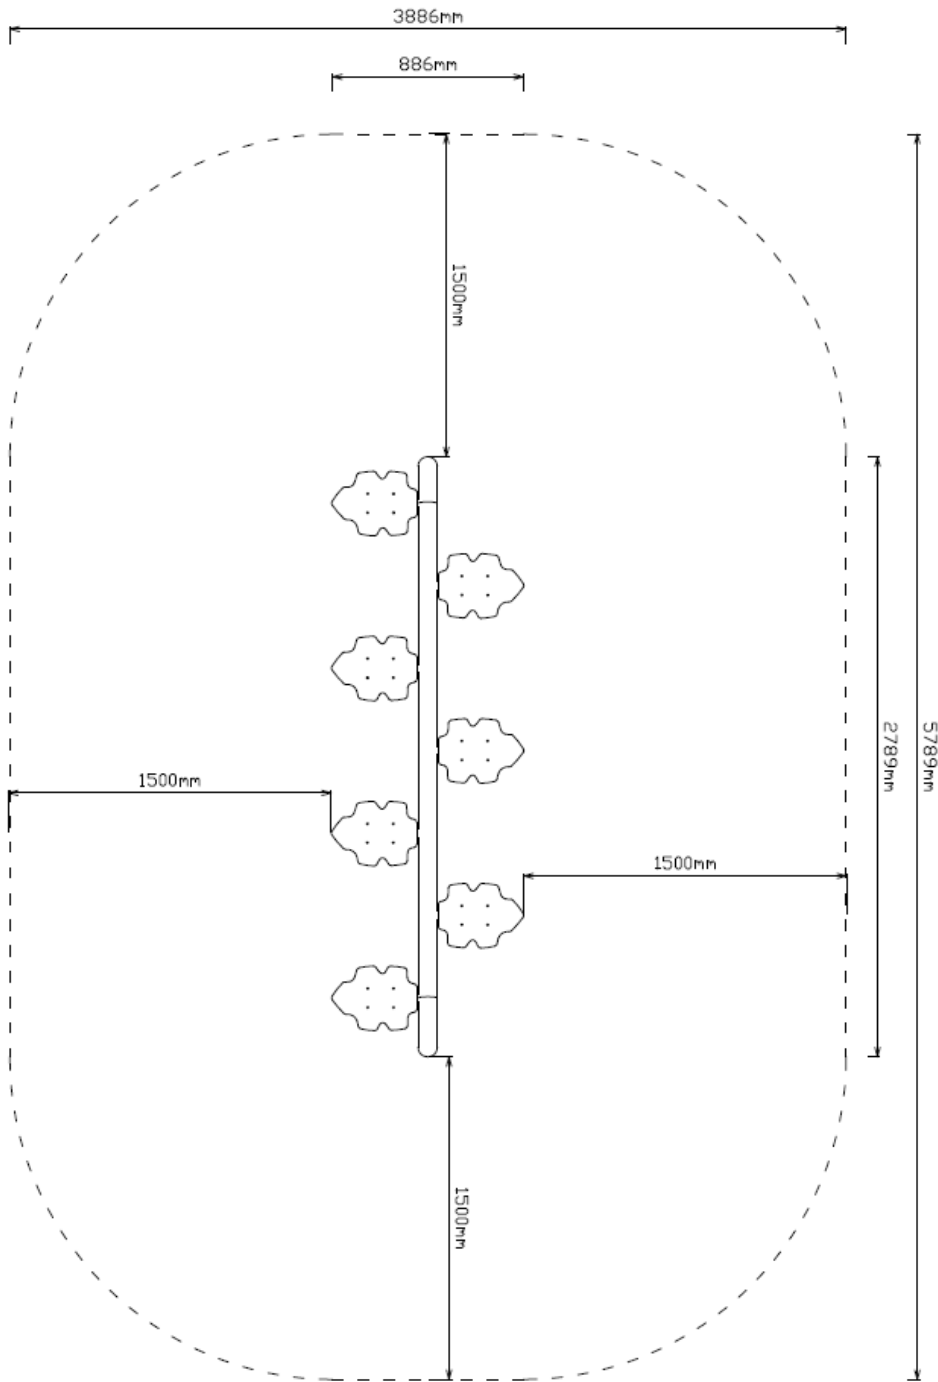

Technische tekeningen

Matenplan