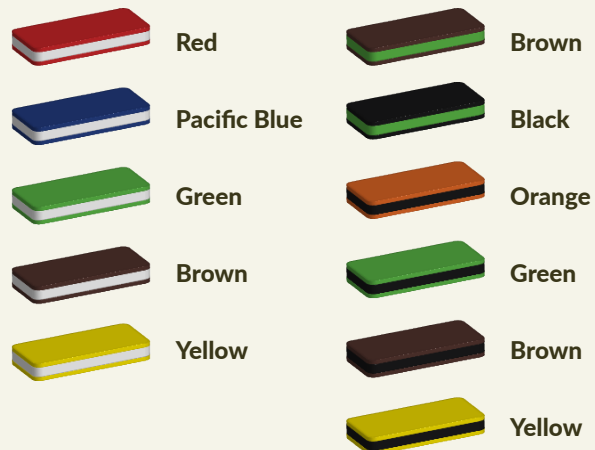

Foto's

Technische tekeningen

Matenplan

Bepaal zelf de kleuren van je professionele speeltoestel

Kleuren zijn belangrijk in een mensenleven. Kleuren kunnen een bepaald gevoel of een bepaalde sfeer oproepen. Kleuren kunnen de stemming beïnvloeden en geven informatie. Bij de inrichting van een speelplek is het daarom belangrijk rekening te houden met de kleurbeleving van kinderen. En die kunnen per leeftijdsgroep verschillen. Hoe belangrijk is het dan om zelf de kleuren voor een speeltoestel te kunnen kiezen? En deze service is bij TnT Speeltoestellen zonder extra meerkosten!

Kunststof kleuren

Metaal kleuren

PE Kleuren Polyetheen

Onze PE panelen zijn in verschillende diktes leverbaar

Enkele kleuren PE

Dubbele kleuren PE

Technisch materialenoverzicht

Op deze pagina vind je een lijst met de meest gebruikte materialen in onze speeltoestellen en andere producten. Mocht je specifieke informatie wensen over een bepaald toestel of de gebruikte materialen, neem dan even contact met ons op.