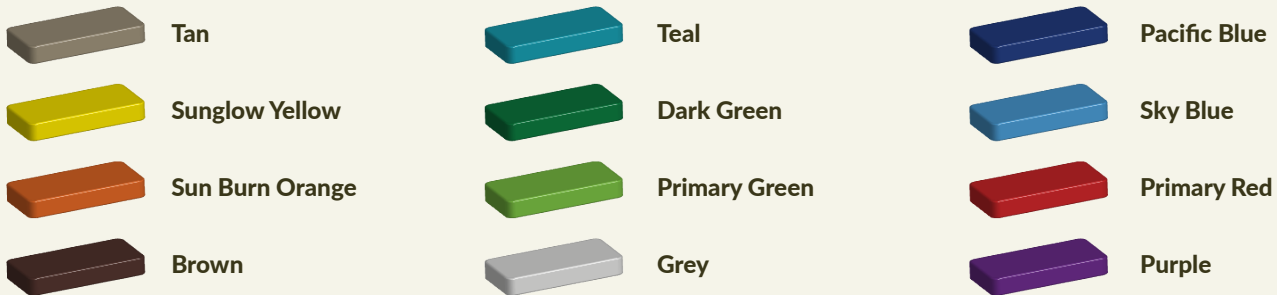

Populair balancetoestel

De balancerbalk met bladeren is een veel gekocht speeltoestel uit ons assortiment. De reden hiervoor is dat dit balancetoestel een uitstekende prijs/kwaliteitverhouding heeft, het een betaalbaar speelelement is, weinig ruimte inneemt en, ook niet geheel onbelangrijk, er geen speciale valondergrond vereist is onder het speeltoestel. Je mag deze balancerbalk gewoon op de tegels zetten en dat scheelt een hoop in de kosten. En omdat het een laag speelelement is en de bladeren ruime stapjes vormen, kunnen ook jonge kinderen (kinderdagverblijf, lagere groepen van de basisschool) hier al uitstekend op spelen.

Foto's

Technische tekeningen

Matenplan

Bepaal zelf de kleuren van je professionele speeltoestel

Kleuren zijn belangrijk in een mensenleven. Kleuren kunnen een bepaald gevoel of een bepaalde sfeer oproepen. Kleuren kunnen de stemming beïnvloeden en geven informatie. Bij de inrichting van een speelplek is het daarom belangrijk rekening te houden met de kleurbeleving van kinderen. En die kunnen per leeftijdsgroep verschillen. Hoe belangrijk is het dan om zelf de kleuren voor een speeltoestel te kunnen kiezen? En deze service is bij TnT Speeltoestellen zonder extra meerkosten!

Kunststof kleuren

Metaal kleuren

PE Kleuren Polyetheen

Onze PE panelen zijn in verschillende diktes leverbaar

Enkele kleuren PE

Dubbele kleuren PE

Technisch materialenoverzicht

Op deze pagina vind je een lijst met de meest gebruikte materialen in onze speeltoestellen en andere producten. Mocht je specifieke informatie wensen over een bepaald toestel of de gebruikte materialen, neem dan even contact met ons op.