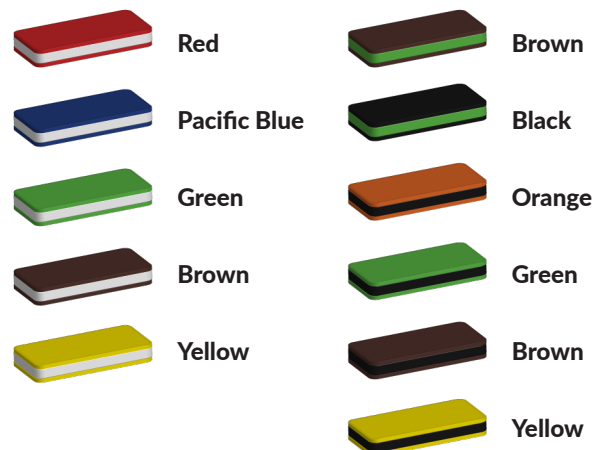

Foto's

Bepaal zelf de kleuren van je professionele speeltoestel

Kleuren zijn belangrijk in een mensenleven. Kleuren kunnen een bepaald gevoel of een bepaalde sfeer oproepen. Kleuren kunnen de stemming beïnvloeden en geven informatie. Bij de inrichting van een speelplek is het daarom belangrijk rekening te houden met de kleurbeleving van kinderen. En die kunnen per leeftijdsgroep verschillen. Hoe belangrijk is het dan om zelf de kleuren voor een speeltoestel te kunnen kiezen? En deze service is bij TnT Speeltoestellen zonder extra meerkosten!

Kunststof kleuren

Metaal kleuren

PE Kleuren Polyetheen

Onze PE panelen zijn in verschillende diktes leverbaar

Enkele kleuren PE

Dubbele kleuren PE

Technisch materialenoverzicht

Op deze pagina vind je een lijst met de meest gebruikte materialen in onze speeltoestellen en andere producten. Mocht je specifieke informatie wensen over een bepaald toestel of de gebruikte materialen, neem dan even contact met ons op.

Palen
Bovenbalk
Staanders
Wip-balk
Schommelstelling

90mm of 114mm gegalvaniseerd gepoedercoat staal met antiroest afwerking

Vloeren
Plateau
Trappen
Zitvlak

2,5mm staalbord met rubber gecoate anti slip afwerking

Duikelstangen
Spijlwanden
Stangen
Hangrekken

2,5mm gegalvaniseerd gepoedercoat antiroest staal. Laser gesneden

Wanden
Zitjes

PE board

Glijbanen

Roestvrij staal
Roestvrij staal met PE zijanten
Gerecycled LLDEP 10mm zonbestendig plastic.
In mallen vorm gegeven