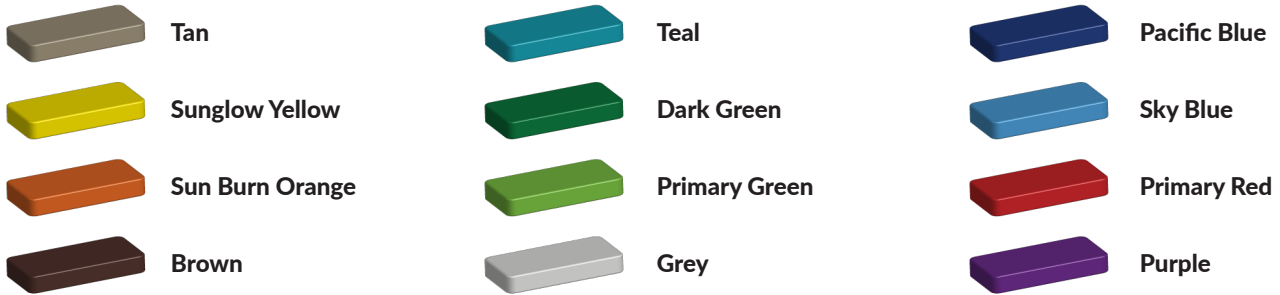

Kunststof afdekdop M16

€0,70 excl. BTW

€0,85 incl. BTW

Toestelspecificaties

Productcode Afdekdop-M16

Beschrijving

Afdekdop geschikt voor het afdekken van zeskant m16 moeren en bouten. Optische en beschermende afwerking van bouten en moeren tegen, corrosie, vuil en beschadigingen. Tevens veiligheid verhogend door afdekking van uitstekende en evt. scherpe delen.

Foto's

Bepaal zelf de kleuren van je professionele speeltoestel

Kleuren zijn belangrijk in een mensenleven. Kleuren kunnen een bepaald gevoel of een bepaalde sfeer oproepen. Kleuren kunnen de stemming beïnvloeden en geven informatie. Bij de inrichting van een speelplek is het daarom belangrijk rekening te houden met de kleurbeleving van kinderen. En die kunnen per leeftijdsgroep verschillen. Hoe belangrijk is het dan om zelf de kleuren voor een speeltoestel te kunnen kiezen? En deze service is bij TnT Speeltoestellen zonder extra meerkosten!

Kunststof kleuren

Metaal kleuren

PE Kleuren Polyetheen

Onze PE panelen zijn in verschillende diktes leverbaar

Enkele kleuren PE

Dubbele kleuren PE

Technisch materialenoverzicht

Op deze pagina vind je een lijst met de meest gebruikte materialen in onze speeltoestellen en andere producten. Mocht je specifieke informatie wensen over een bepaald toestel of de gebruikte materialen, neem dan even contact met ons op.