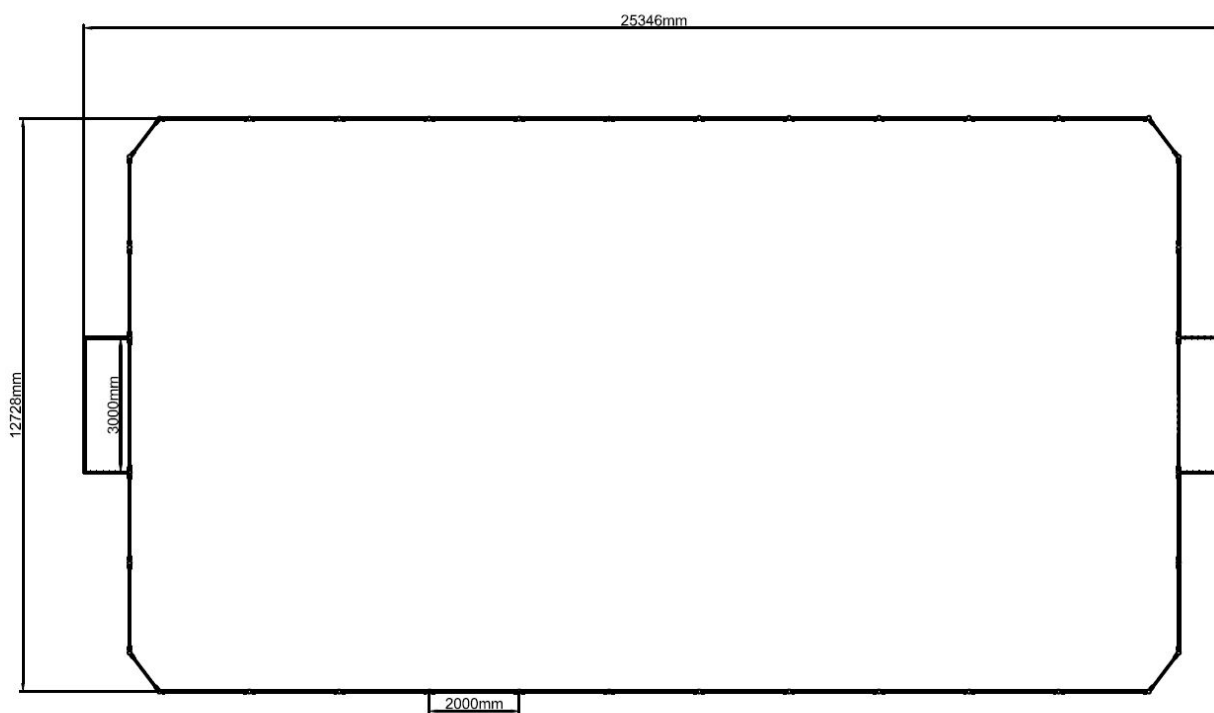

L 2535 cm X B 1273 cm X H 271 cm

Productcode VBK-1 13 x 25 meter

Foto's

Technische tekeningen

Matenplan

Bepaal zelf de kleuren van je professionele speeltoestel

Kleuren zijn belangrijk in een mensenleven. Kleuren kunnen een bepaald gevoel of een bepaalde sfeer oproepen. Kleuren kunnen de stemming beïnvloeden en geven informatie. Bij de inrichting van een speelplek is het daarom belangrijk rekening te houden met de kleurbeleving van kinderen. En die kunnen per leeftijdsgroep verschillen. Hoe belangrijk is het dan om zelf de kleuren voor een speeltoestel te kunnen kiezen? En deze service is bij TnT Speeltoestellen zonder extra meerkosten!