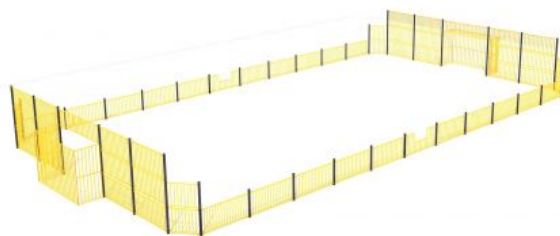

Voetbalkooi met grote goals

13m x 25m

€24.043 excl. BTW

€29.092,03 incl. BTW

Toestelspecificaties

Toestel hoogte

271 cm

Benodigde ruimte

L 2535 cm X B 1273 cm X H 271 cm

Productcode VBK-1 13 x 25 meter

Foto's

Technische tekeningen

Matenplan

Bepaal zelf de kleuren van je professionele speeltoestel

Kleuren zijn belangrijk in een mensenleven. Kleuren kunnen een bepaald gevoel of een bepaalde sfeer oproepen. Kleuren kunnen de stemming beïnvloeden en geven informatie. Bij de inrichting van een speelplek is het daarom belangrijk rekening te houden met de kleurbeleving van kinderen. En die kunnen per leeftijdsgroep verschillen. Hoe belangrijk is het dan om zelf de kleuren voor een speeltoestel te kunnen kiezen? En deze service is bij TnT Speeltoestellen zonder extra meerkosten!

Palen
Bovenbalk
Staanders
Wip-balk
Schommelstelling

90mm of 114mm gegalvaniseerd gepoedercoat staal met antiroest afwerking

Vloeren
Plateau
Trappen
Zitvlak

2,5mm staalbord met rubber gecoate anti slip afwerking

Kunststof

Gerecycled LLDEP 10mm zonbestendig plastic. In mallen vorm gegeven

Netten

18 mm 6-draads-staaltouwen, onderling verbonden met aluminium verbindings- koppelingen

Schommel-lagers

Gegalvaniseerd staal, met nylon lagers en M12 draadstang