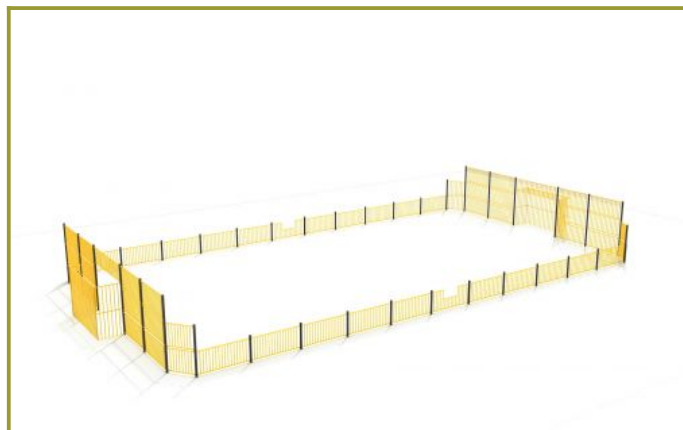

Voetbalkooi met grote goals

13m x 25m

€24.043 excl. BTW

€29.092,03 incl. BTW

Toestelspecificaties

Toestel hoogte

271 cm

Benodigde ruimte

L 2535 cm X B 1273 cm X H 271 cm

Productcode VBK-1 13 x 25 meter

Foto's

Technische tekeningen

Matenplan

Bepaal zelf de kleuren van je professionele speeltoestel

Kleuren zijn belangrijk in een mensenleven. Kleuren kunnen een bepaald gevoel of een bepaalde sfeer oproepen. Kleuren kunnen de stemming beïnvloeden en geven informatie. Bij de inrichting van een speelplek is het daarom belangrijk rekening te houden met de kleurbeleving van kinderen. En die kunnen per leeftijdsgroep verschillen. Hoe belangrijk is het dan om zelf de kleuren voor een speeltoestel te kunnen kiezen? En deze service is bij TnT Speeltoestellen zonder extra meerkosten!

Palen
Bovenbalk
Staanders
Wip-balk
Schommelstelling

90mm of 114mm gegalvaniseerd gepoedercoat staal met antiroest afwerking

Vloeren
Plateau
Trappen
Zitvlak

2,5mm staalbord met rubber gecoate anti slip afwerking

Kunststof

Gerecycled LLDEP 10mm zonbestendig plastic. In mallen vorm gegeven

Netten

18 mm 6-draads-staaltouwen, onderling verbonden met aluminium verbindings- koppelingen

Schommel-lagers

Gegalvaniseerd staal, met nylon lagers en M12 draadstang