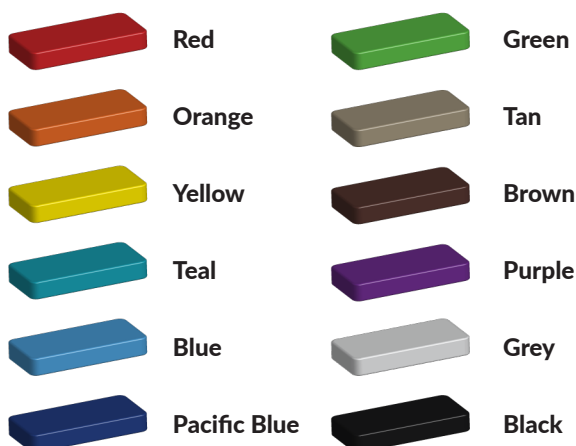

L 2535 cm X B 1273 cm X H 271 cm

Productcode VBK-1 13 x 25 meter

Foto's

Technische tekeningen

Matenplan

Bepaal zelf de kleuren van je professionele speeltoestel

Kleuren zijn belangrijk in een mensenleven. Kleuren kunnen een bepaald gevoel of een bepaalde sfeer oproepen. Kleuren kunnen de stemming beïnvloeden en geven informatie. Bij de inrichting van een speelplek is het daarom belangrijk rekening te houden met de kleurbeleving van kinderen. En die kunnen per leeftijdsgroep verschillen. Hoe belangrijk is het dan om zelf de kleuren voor een speeltoestel te kunnen kiezen? En deze service is bij TnT Speeltoestellen zonder extra meerkosten!

Kunststof kleuren

Metaal kleuren

PE Kleuren Polyethleen

Onze PE panelen zijn in verschillende diktes leverbaar

Enkele kleuren PE

Dubbele kleuren PE

Technisch materialenoverzicht

Op deze pagina vind je een lijst met de meest gebruikte materialen in onze speeltoestellen en andere producten. Mocht je specifieke informatie wensen over een bepaald toestel of de gebruikte materialen, neem dan even contact met ons op.

Palen
Bovenbalk
Staanders
Wip-balk
Schommelstelling

90mm of 114mm gegalvaniseerd gepoedercoat staal met antiroest afwerking

Vloeren
Plateau
Trappen
Zitvlak

2,5mm staalbord met rubber gecoate anti slip afwerking