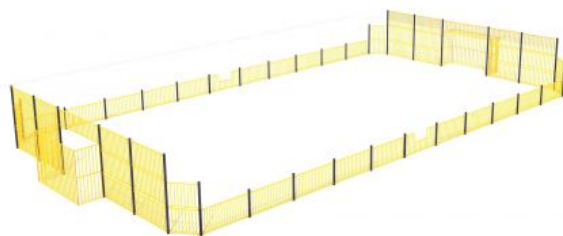

Voetbalkooi met grote goals

13m x 25m

€24.043 excl. BTW

€29.092,03 incl. BTW

Toestelspecificaties

Toestel hoogte

271 cm

Benodigde ruimte

L 2535 cm X B 1273 cm X H 271 cm

Productcode VBK-1 13 x 25 meter

Foto's

Technische tekeningen

Matenplan

Bepaal zelf de kleuren van je professionele speeltoestel

Kleuren zijn belangrijk in een mensenleven. Kleuren kunnen een bepaald gevoel of een bepaalde sfeer oproepen. Kleuren kunnen de stemming beïnvloeden en geven informatie. Bij de inrichting van een speelplek is het daarom belangrijk rekening te houden met de kleurbeleving van kinderen. En die kunnen per leeftijdsgroep verschillen. Hoe belangrijk is het dan om zelf de kleuren voor een speeltoestel te kunnen kiezen? En deze service is bij TnT Speeltoestellen zonder extra meerkosten!

Palen
Bovenbalk
Staanders
Wip-balk
Schommelstelling

90mm of 114mm gegalvaniseerd gepoedercoat staal met antiroest afwerking

Vloeren
Plateau
Trappen
Zitvlak

2,5mm staalbord met rubber gecoate anti slip afwerking

Kunststof

Gerecycled LLDEP 10mm zonbestendig plastic. In mallen vorm gegeven

Netten

18 mm 6-draads-staaltouwen, onderling verbonden met aluminium verbindings- koppelingen

Schommel-lagers

Gegalvaniseerd staal, met nylon lagers en M12 draadstang