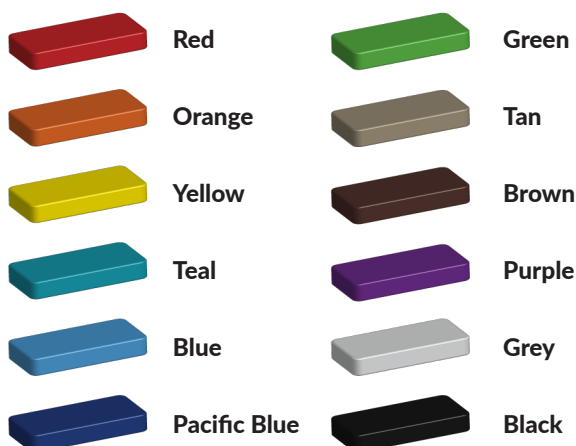

L 1270 cm X B 718 cm X H 181 cm

Productcode VBK 7x13 meter

Foto's

Technische tekeningen

Matenplan

Bepaal zelf de kleuren van je professionele speeltoestel

Kleuren zijn belangrijk in een mensenleven. Kleuren kunnen een bepaald gevoel of een bepaalde sfeer oproepen. Kleuren kunnen de stemming beïnvloeden en geven informatie. Bij de inrichting van een speelplek is het daarom belangrijk rekening te houden met de kleurbeleving van kinderen. En die kunnen per leeftijdsgroep verschillen. Hoe belangrijk is het dan om zelf de kleuren voor een speeltoestel te kunnen kiezen? En deze service is bij TnT Speeltoestellen zonder extra meerkosten!

Kunststof kleuren

Metaal kleuren

PE Kleuren Polyethleen

Onze PE panelen zijn in verschillende diktes leverbaar

Enkele kleuren PE

Dubbele kleuren PE

Technisch materialenoverzicht

Op deze pagina vind je een lijst met de meest gebruikte materialen in onze speeltoestellen en andere producten. Mocht je specifieke informatie wensen over een bepaald toestel of de gebruikte materialen, neem dan even contact met ons op.