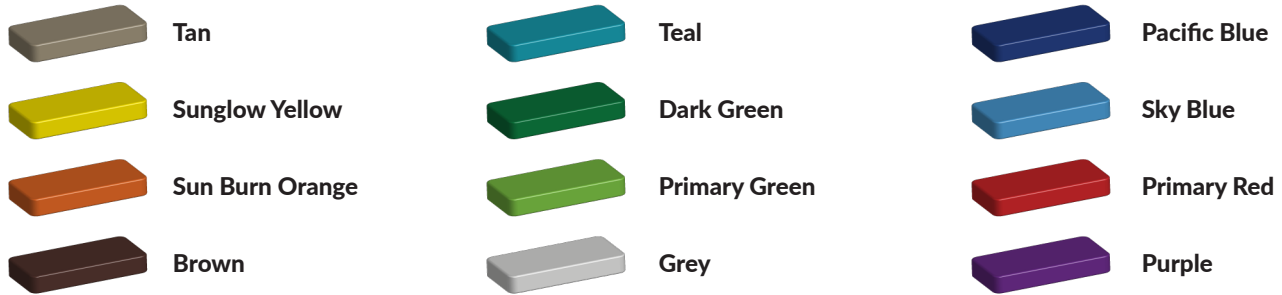

L 1270 cm X B 718 cm X H 181 cm

Productcode VBK 7x13 meter

Foto's

Technische tekeningen

Matenplan

Bepaal zelf de kleuren van je professionele speeltoestel

Kleuren zijn belangrijk in een mensenleven. Kleuren kunnen een bepaald gevoel of een bepaalde sfeer oproepen. Kleuren kunnen de stemming beïnvloeden en geven informatie. Bij de inrichting van een speelplek is het daarom belangrijk rekening te houden met de kleurbeleving van kinderen. En die kunnen per leeftijdsgroep verschillen. Hoe belangrijk is het dan om zelf de kleuren voor een speeltoestel te kunnen kiezen? En deze service is bij TnT Speeltoestellen zonder extra meerkosten!

Kunststof kleuren

Metaal kleuren

PE Kleuren Polyethleen

Onze PE panelen zijn in verschillende diktes leverbaar

Enkele kleuren PE

Dubbele kleuren PE

Technisch materialenoverzicht

Op deze pagina vind je een lijst met de meest gebruikte materialen in onze speeltoestellen en andere producten. Mocht je specifieke informatie wensen over een bepaald toestel of de gebruikte materialen, neem dan even contact met ons op.