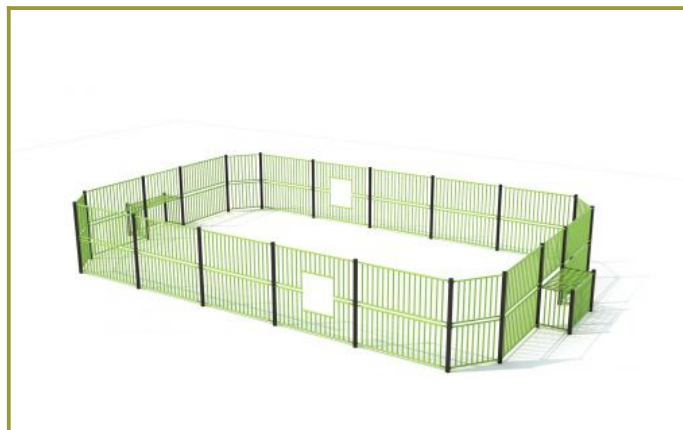

Voetbalkooi met mini goaltjes 7m x 13m

€16.690 excl. BTW

€20.194,90 incl. BTW

Toestelspecificaties

Toestel hoogte

181 cm

Benodigde ruimte

L 1270 cm X B 718 cm X H 181 cm

Productcode VBK 7x13 meter

Foto's

Technische tekeningen

Matenplan

Bepaal zelf de kleuren van je professionele speeltoestel

Kleuren zijn belangrijk in een mensenleven. Kleuren kunnen een bepaald gevoel of een bepaalde sfeer oproepen. Kleuren kunnen de stemming beïnvloeden en geven informatie. Bij de inrichting van een speelplek is het daarom belangrijk rekening te houden met de kleurbeleving van kinderen. En die kunnen per leeftijdsgroep verschillen. Hoe belangrijk is het dan om zelf de kleuren voor een speeltoestel te kunnen kiezen? En deze service is bij TnT Speeltoestellen zonder extra meerkosten!