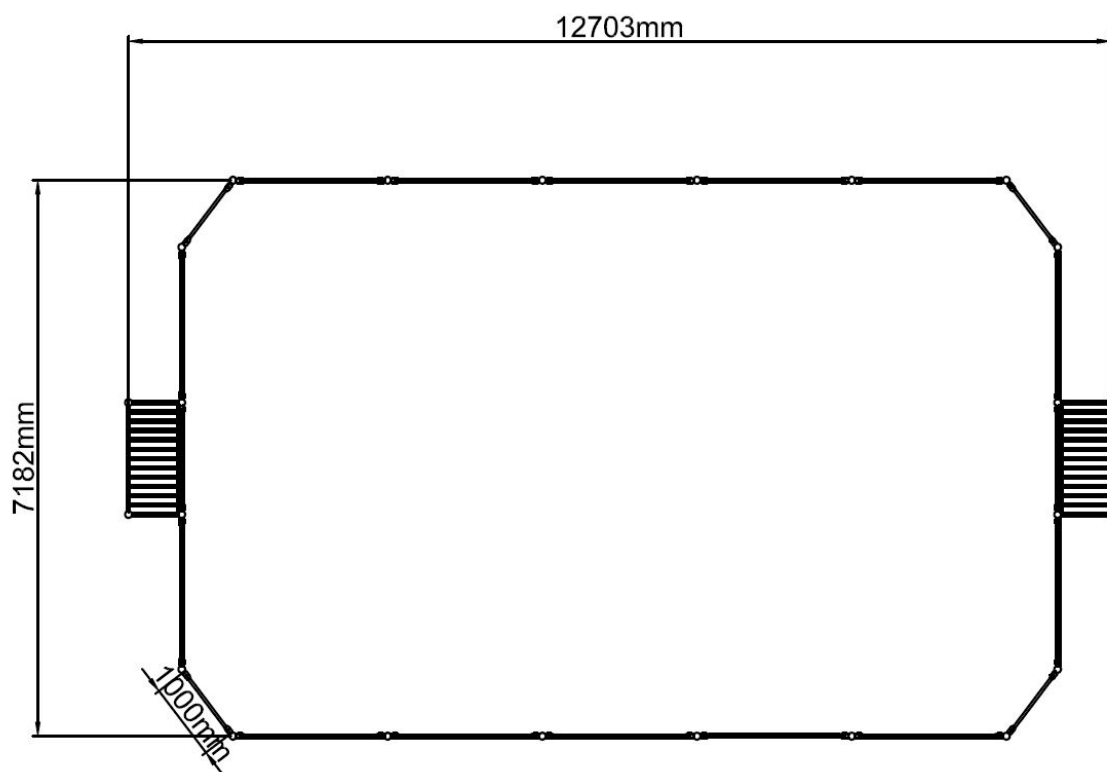

L 1270 cm X B 718 cm X H 181 cm

Productcode VBK 7x13 meter

Foto's

Technische tekeningen

Matenplan

Bepaal zelf de kleuren van je professionele speeltoestel

Kleuren zijn belangrijk in een mensenleven. Kleuren kunnen een bepaald gevoel of een bepaalde sfeer oproepen. Kleuren kunnen de stemming beïnvloeden en geven informatie. Bij de inrichting van een speelplek is het daarom belangrijk rekening te houden met de kleurbeleving van kinderen. En die kunnen per leeftijdsgroep verschillen. Hoe belangrijk is het dan om zelf de kleuren voor een speeltoestel te kunnen kiezen? En deze service is bij TnT Speeltoestellen zonder extra meerkosten!