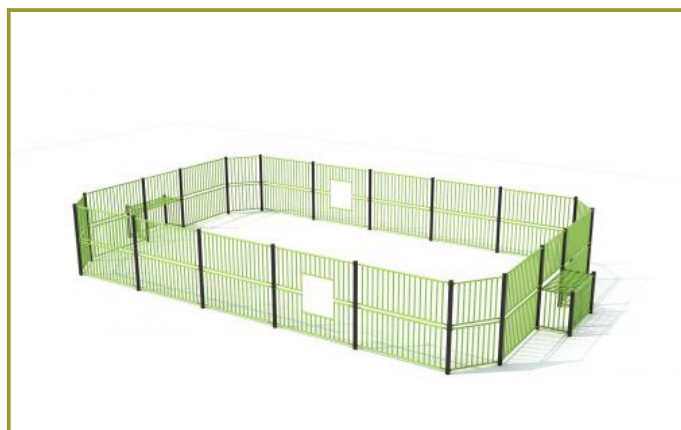

Voetbalkooi met mini goaltjes

7m x 13m

€16.690 excl. BTW

€20.194,90 incl. BTW

Toestelspecificaties

Toestel hoogte

181 cm

Benodigde ruimte

L 1270 cm X B 718 cm X H 181 cm

Productcode VBK 7x13 meter

Foto's

Technische tekeningen

Matenplan

Bepaal zelf de kleuren van je professionele speeltoestel

Kleuren zijn belangrijk in een mensenleven. Kleuren kunnen een bepaald gevoel of een bepaalde sfeer oproepen. Kleuren kunnen de stemming beïnvloeden en geven informatie. Bij de inrichting van een speelplek is het daarom belangrijk rekening te houden met de kleurbeleving van kinderen. En die kunnen per leeftijdsgroep verschillen. Hoe belangrijk is het dan om zelf de kleuren voor een speeltoestel te kunnen kiezen? En deze service is bij TnT Speeltoestellen zonder extra meerkosten!