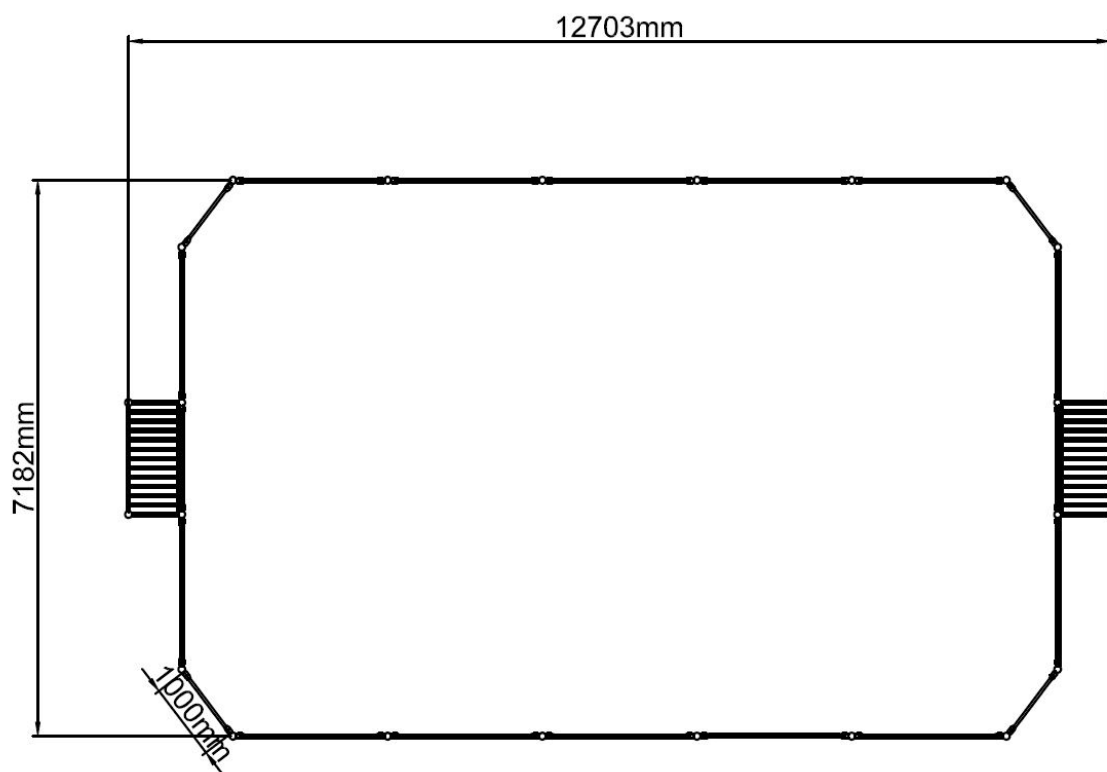

Technische tekeningen

Matenplan