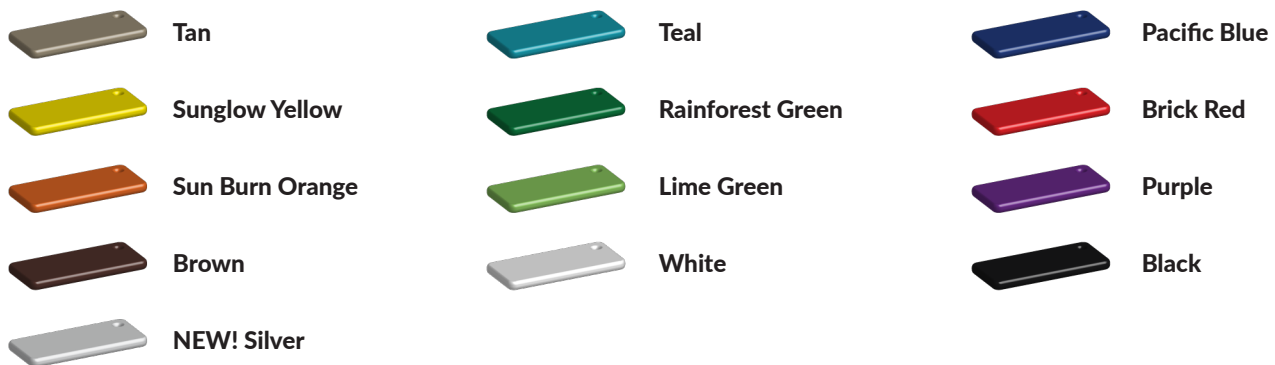

L 1270 cm X B 718 cm X H 181 cm

Productcode VBK 7x13 meter

Foto's

Technische tekeningen

Matenplan

Bepaal zelf de kleuren van je professionele speeltoestel

Kleuren zijn belangrijk in een mensenleven. Kleuren kunnen een bepaald gevoel of een bepaalde sfeer oproepen. Kleuren kunnen de stemming beïnvloeden en geven informatie. Bij de inrichting van een speelplek is het daarom belangrijk rekening te houden met de kleurbeleving van kinderen. En die kunnen per leeftijdsgroep verschillen. Hoe belangrijk is het dan om zelf de kleuren voor een speeltoestel te kunnen kiezen? En deze service is bij TnT Speeltoestellen zonder extra meerkosten!

Kunststof kleuren

Metaal kleuren

PE Kleuren Polyethleen

Onze PE panelen zijn in verschillende diktes leverbaar

Enkele kleuren PE

Dubbele kleuren PE

Technisch materialenoverzicht

Op deze pagina vind je een lijst met de meest gebruikte materialen in onze speeltoestellen en andere producten. Mocht je specifieke informatie wensen over een bepaald toestel of de gebruikte materialen, neem dan even contact met ons op.