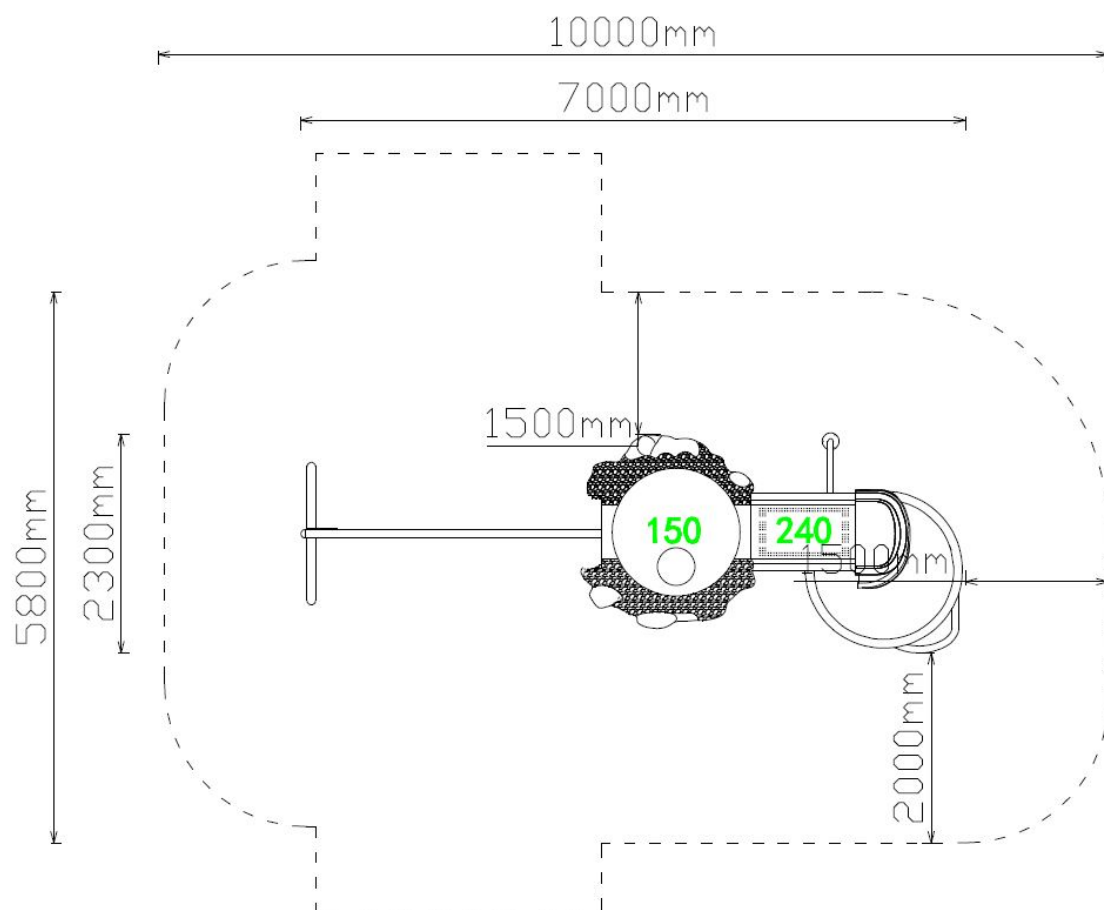

Nature boomhut met een glijbaan en schommel

€40.046 excl. BTW

€48.455,66 incl. BTW

Toestelspecificaties

Toestel hoogte	Valhoogte	Valruimte
 460 cm	 240 cm	 58 m ²

Benodigde ruimte

L 1000 cm X **B** 580 cm X **H** 460 cm

Toestel grootte

L 700 cm X **B** 230 cm X **H** 460 cm

Productcode NA-2501

Foto's

Technische tekeningen

Matenplan

Bepaal zelf de kleuren van je professionele speeltoestel

Kleuren zijn belangrijk in een mensenleven. Kleuren kunnen een bepaald gevoel of een bepaalde sfeer oproepen. Kleuren kunnen de stemming beïnvloeden en geven informatie. Bij de inrichting van een speelplek is het daarom belangrijk rekening te houden met de kleurbeleving van kinderen. En die kunnen per leeftijdsgroep verschillen. Hoe belangrijk is het dan om zelf de kleuren voor een speeltoestel te kunnen kiezen? En deze service is bij TnT Speeltoestellen zonder extra meerkosten!