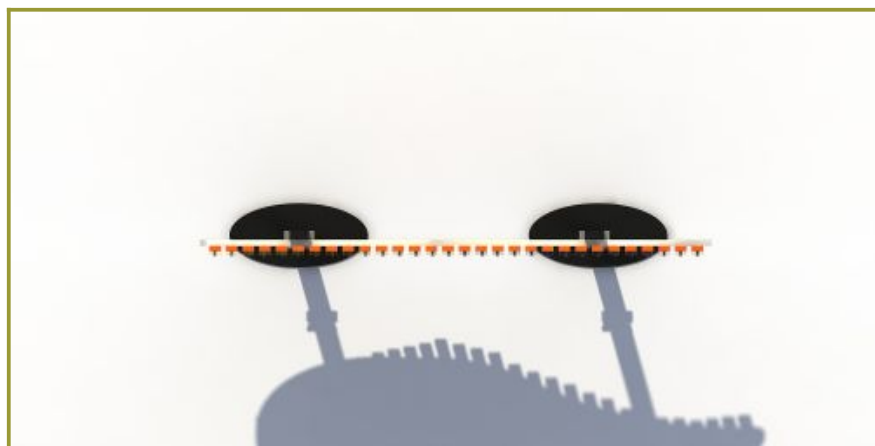

Speeltoestel muziekinstrument

€3.721 excl. BTW

€4.502,41 incl. BTW

Toestelspecificaties

Toestel hoogte

 162 cm

Toestel grootte

L 189 cm X **B** 1 cm X **H** 162 cm

Productcode MU-03

Foto's

Technische tekeningen

Matenplan

Bepaal zelf de kleuren van je professionele speeltoestel

Kleuren zijn belangrijk in een mensenleven. Kleuren kunnen een bepaald gevoel of een bepaalde sfeer oproepen. Kleuren kunnen de stemming beïnvloeden en geven informatie. Bij de inrichting van een speelplek is het daarom belangrijk rekening te houden met de kleurbeleving van kinderen. En die kunnen per leeftijdsgroep verschillen. Hoe belangrijk is het dan om zelf de kleuren voor een speeltoestel te kunnen kiezen? En deze service is bij TnT Speeltoestellen zonder extra meerkosten!

Palen Bovenbalk Staanders Wip-balk Schommelstelling	90mm of 114mm gegalvaniseerd gepoedercoat staal met antiroest afwerking	
Vloeren Plateau Trappen Zitvlak	2,5mm staalbord met rubber gecoate anti slip afwerking	 
Duikelstangen Spijlwanden Stangen Hangrekken	2,5mm gegalvaniseerd gepoedercoat antiroest staal. Laser gesneden	 
Wanden Zitjes	PE board	 
Glijbanen	Roestvrij staal Roestvrij staal met PE zijanten Gerecycled LLDEP 10mm zonbestendig plastic. In mallen vorm gegeven	  
Kunststof	Gerecycled LLDEP 10mm zonbestendig plastic. In mallen vorm gegeven	
Netten	18 mm 6-draads-staaltouwen, onderling verbonden met aluminium verbindings- koppelingen	
Schommel-lagers	Gegalvaniseerd staal, met nylon lagers en M12 draadstang	
Schommel-kettingen	Roestvrij staal Ø6mm	
Schommel-zitting	Spuitgegoten EPDM rubber met aluminium inlegplaat	
Stepjes	Pe Board 15 mm	
Kettingen	8mm RVS kettingen	
Handvaten	LLDEP 10mm met rubber gecoate anti slip afwerking	
Paalkappen	Aluminium Kunststof - Gerecycled LLDEP 10mm zonbestendig plastic. In mallen vorm gegeven	
Schroeven	RVS 6 kant schroeven en gepolijste torx bouten	