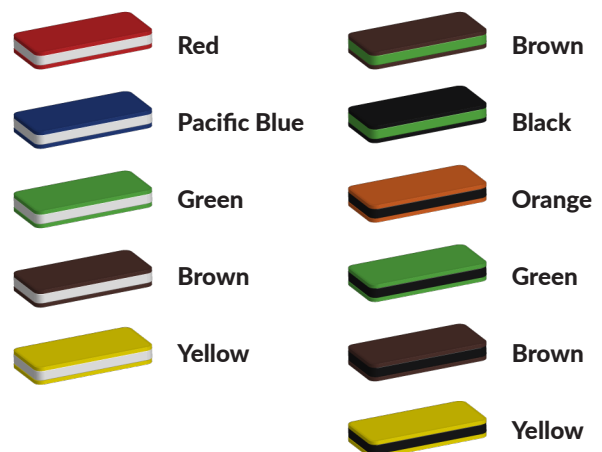

Productcode MU-03

Foto's

Technische tekeningen

Matenplan

Bepaal zelf de kleuren van je professionele speeltoestel

Kleuren zijn belangrijk in een mensenleven. Kleuren kunnen een bepaald gevoel of een bepaalde sfeer oproepen. Kleuren kunnen de stemming beïnvloeden en geven informatie. Bij de inrichting van een speelplek is het daarom belangrijk rekening te houden met de kleurbeleving van kinderen. En die kunnen per leeftijdsgroep verschillen. Hoe belangrijk is het dan om zelf de kleuren voor een speeltoestel te kunnen kiezen? En deze service is bij TnT Speeltoestellen zonder extra meerkosten!

Kunststof kleuren

Metaal kleuren

PE Kleuren Polyetheen

Onze PE panelen zijn in verschillende diktes leverbaar

Enkele kleuren PE

Dubbele kleuren PE

Technisch materialenoverzicht

Op deze pagina vind je een lijst met de meest gebruikte materialen in onze speeltoestellen en andere producten. Mocht je specifieke informatie wensen over een bepaald toestel of de gebruikte materialen, neem dan even contact met ons op.