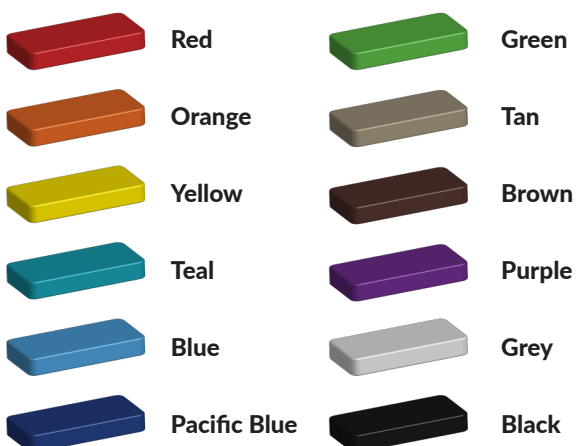

Productcode MU-03

Foto's

Technische tekeningen

Matenplan

Bepaal zelf de kleuren van je professionele speeltoestel

Kleuren zijn belangrijk in een mensenleven. Kleuren kunnen een bepaald gevoel of een bepaalde sfeer oproepen. Kleuren kunnen de stemming beïnvloeden en geven informatie. Bij de inrichting van een speelplek is het daarom belangrijk rekening te houden met de kleurbeleving van kinderen. En die kunnen per leeftijdsgroep verschillen. Hoe belangrijk is het dan om zelf de kleuren voor een speeltoestel te kunnen kiezen? En deze service is bij TnT Speeltoestellen zonder extra meerkosten!

Kunststof kleuren

Metaal kleuren

PE Kleuren Polyetheen

Onze PE panelen zijn in verschillende diktes leverbaar

Enkele kleuren PE

Dubbele kleuren PE

Technisch materialenoverzicht

Op deze pagina vind je een lijst met de meest gebruikte materialen in onze speeltoestellen en andere producten. Mocht je specifieke informatie wensen over een bepaald toestel of de gebruikte materialen, neem dan even contact met ons op.