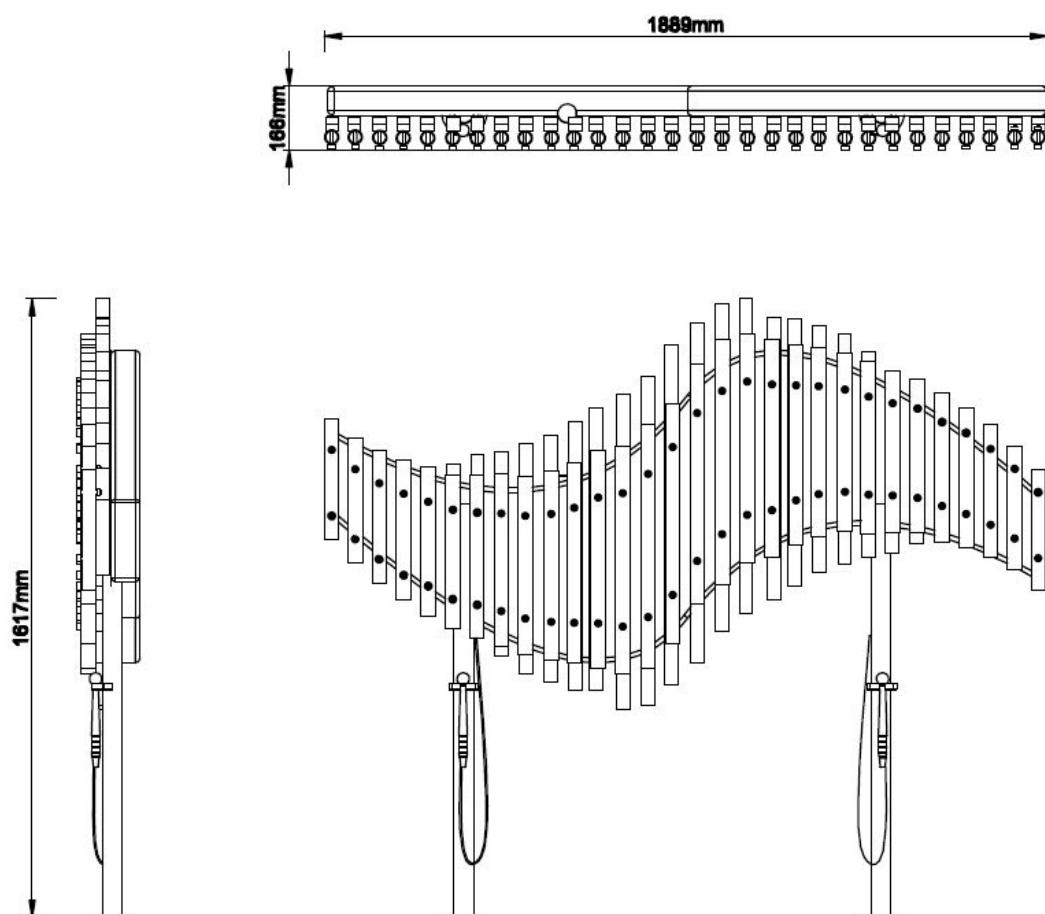

Technische tekeningen

Matenplan