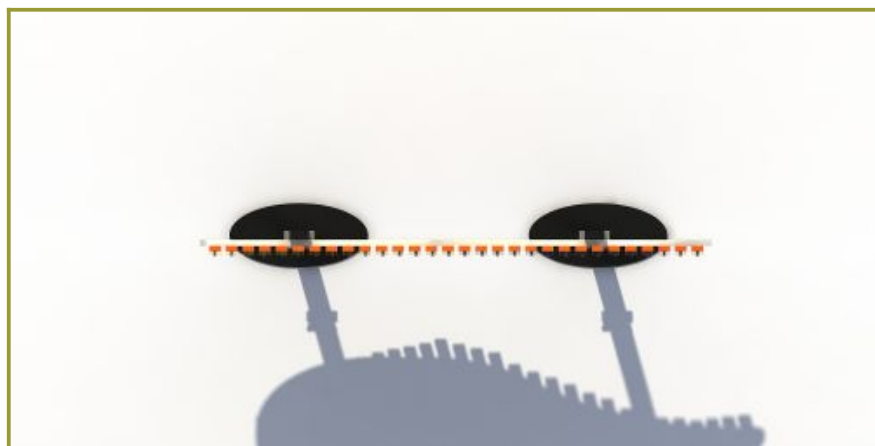

Speeltoestel muziekinstrument

€3.721 excl. BTW

€4.502,41 incl. BTW

Toestelspecificaties

Toestel hoogte

 162 cm

Toestel grootte

L 189 cm X **B** 1 cm X **H** 162 cm

Productcode MU-03

Foto's

Technische tekeningen

Matenplan

Bepaal zelf de kleuren van je professionele speeltoestel

Kleuren zijn belangrijk in een mensenleven. Kleuren kunnen een bepaald gevoel of een bepaalde sfeer oproepen. Kleuren kunnen de stemming beïnvloeden en geven informatie. Bij de inrichting van een speelplek is het daarom belangrijk rekening te houden met de kleurbeleving van kinderen. En die kunnen per leeftijdsgroep verschillen. Hoe belangrijk is het dan om zelf de kleuren voor een speeltoestel te kunnen kiezen? En deze service is bij TnT Speeltoestellen zonder extra meerkosten!

Palen Bovenbalk Staanders Wip-balk Schommelstelling	90mm of 114mm gegalvaniseerd gepoedercoat staal met antiroest afwerking	
Vloeren Plateau Trappen Zitvlak	2,5mm staalbord met rubber gecoate anti slip afwerking	 
Duikelstangen Spijlwanden Stangen Hangrekken	2,5mm gegalvaniseerd gepoedercoat antiroest staal. Laser gesneden	 
Wanden Zitjes	PE board	 
Glijbanen	Roestvrij staal Roestvrij staal met PE zijkanen Gerecycled LLDEP 10mm zonbestendig plastic. In mallen vorm gegeven	  
Kunststof	Gerecycled LLDEP 10mm zonbestendig plastic. In mallen vorm gegeven	
Netten	18 mm 6-draads-staaltouwen, onderling verbonden met aluminium verbindings- koppelingen	
Schommel-lagers	Gegalvaniseerd staal, met nylon lagers en M12 draadstang	
Schommel-kettingen	Roestvrij staal Ø6mm	
Schommel-zitting	Spuitgegoten EPDM rubber met aluminium inlegplaat	
Stepjes	Pe Board 15 mm	
Kettingen	8mm RVS kettingen	
Handvaten	LLDEP 10mm met rubber gecoate anti slip afwerking	
Paalkappen	Aluminium Kunststof - Gerecycled LLDEP 10mm zonbestendig plastic. In mallen vorm gegeven	
Schroeven	RVS 6 kant schroeven en gepolijste torx bouten	