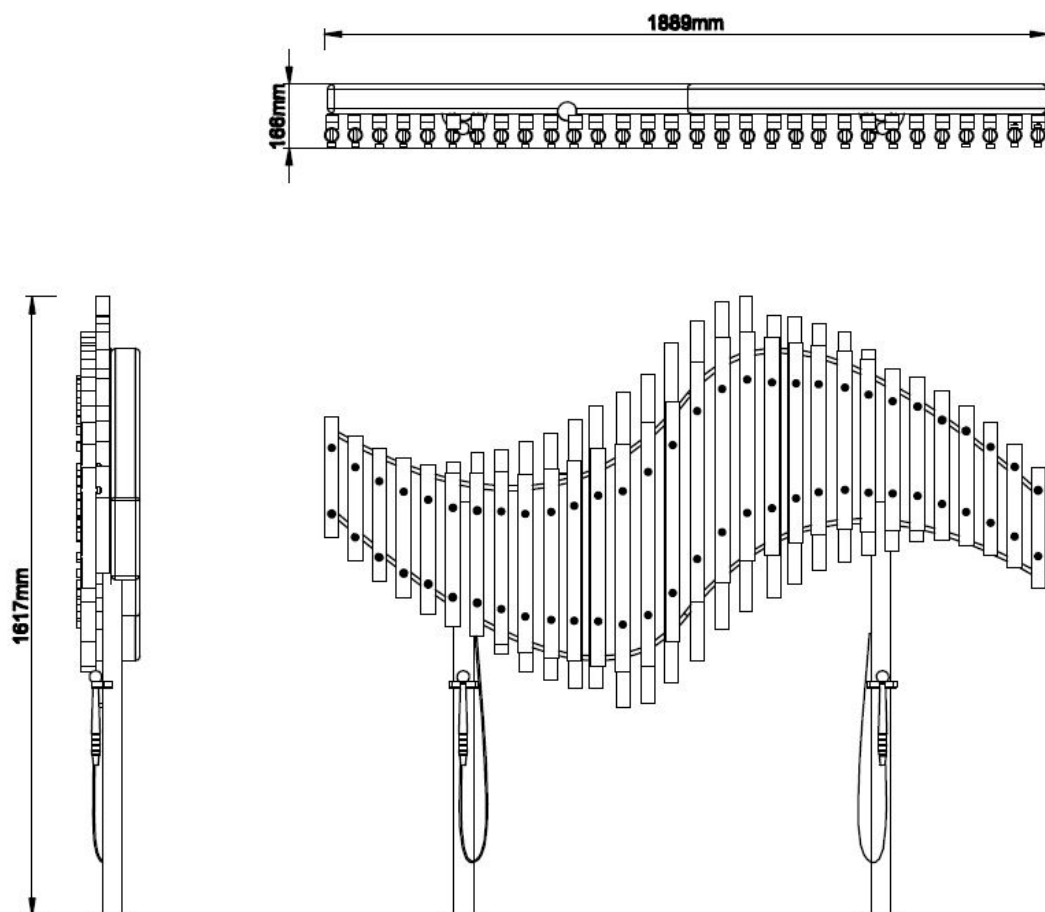

Technische tekeningen

Matenplan