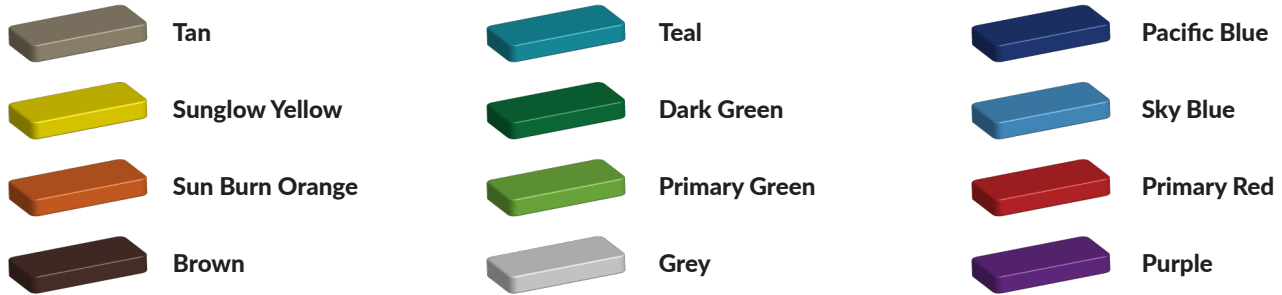

Speeltoestel naar eigen wens aanpassen

Dit metalen speeltoestel komt uit de serie [robuust metaal en rvs](#) waarbij alleen maar duurzame en vandalismebestendige materialen worden gebruikt. Maar dat is nog niet alles: Je kunt alle speeltoestellen uit deze categorie ook gratis naar wens aanpassen. Meer informatie hierover vindt je op de pagina over de [TnT 3D-ontwerper](#). Je kunt het uitbreiden met speelfuncties, platformhoogtes wijzigen en andere opgangen kiezen. En naast de staanders en de vloeren die standaard in zwart uitgevoerd worden, kun je ook zelf de kleuren van je speeltoestel bepalen. Lees er alles over op onze [kleurenpagina](#).

Foto's

Technische tekeningen

Matenplan

Bepaal zelf de kleuren van je professionele speeltoestel

Kleuren zijn belangrijk in een mensenleven. Kleuren kunnen een bepaald gevoel of een bepaalde sfeer oproepen. Kleuren kunnen de stemming beïnvloeden en geven informatie. Bij de inrichting van een speelplek is het daarom belangrijk rekening te houden met de kleurbeleving van kinderen. En die kunnen per leeftijdsgroep verschillen. Hoe belangrijk is het dan om zelf de kleuren voor een speeltoestel te kunnen kiezen? En deze service is bij TnT Speeltoestellen zonder extra meerkosten!

Kunststof kleuren

Metaal kleuren

PE Kleuren Polyetheen

Onze PE panelen zijn in verschillende diktes leverbaar

Enkele kleuren PE

Dubbele kleuren PE

Technisch materialenoverzicht

Op deze pagina vind je een lijst met de meest gebruikte materialen in onze speeltoestellen en andere producten. Mocht je specifieke informatie wensen over een bepaald toestel of de gebruikte materialen, neem dan even contact met ons op.