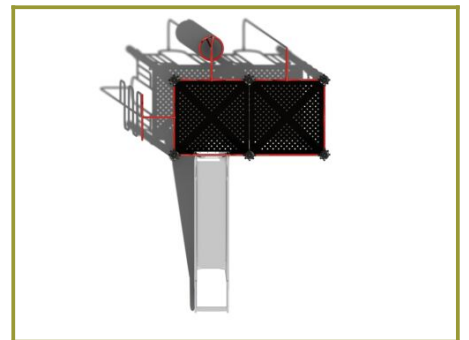

Metaalijn Combinatietoestel

€6.501 excl. BTW

€7.866,21 incl. BTW

Toestelspecificaties

Toestel hoogte	Valhoogte	Valruimte
300 cm	150 cm	46 m²

Benodigde ruimte

L 785 cm	X	B 582 cm	X	H 300 cm

Toestel grootte

L 436 cm	X	B 286 cm	X	H 300 cm

Productcode CM-1251

Beschrijving

Op dit metalen speeltoestel met dubbel platform zijn er meerdere wegen om naar boven te klimmen en naar beneden te glijden.

Combinatietoestel met rvs glijbaan

Wat vooral opvalt aan dit combinatietoestel is de grote rvs glijbaan. Maar dit klimtoestel heeft nog veel meer speelelementen. Omdat een vaste trap naar het extra grote (dubbele) platform ontbreekt, moet je een andere weg naar boven zoeken. Dat kan via de opgang met de ladder met de horizontale spijlen, via de trap met de slangenkronkel maar je kunt ook nog kiezen voor de "ingewikkelde" wikkeltewel de spiraal. Eenmaal boven glij je via de grote glijbaan van rvs of als een brandweerman via de glijstang weer naar beneden.

Speeltoestel naar eigen wens aanpassen

Dit metalen speeltoestel komt uit de serie [robuust metaal en rvs](#) waarbij alleen maar duurzame en vandalismebestendige materialen worden gebruikt. Maar dat is nog niet alles: Je kunt alle speeltoestellen uit deze categorie ook gratis naar wens aanpassen. Meer informatie hierover vindt je op de pagina over de [TnT 3D-ontwerper](#). Je kunt het uitbreiden met speelfuncties, platformhoogtes wijzigen en andere opgangen kiezen. En naast de staanders en de vloeren die standaard in zwart uitgevoerd worden, kun je ook zelf de kleuren van je speeltoestel bepalen. Lees er alles over op onze [kleurenpagina](#).

Foto's