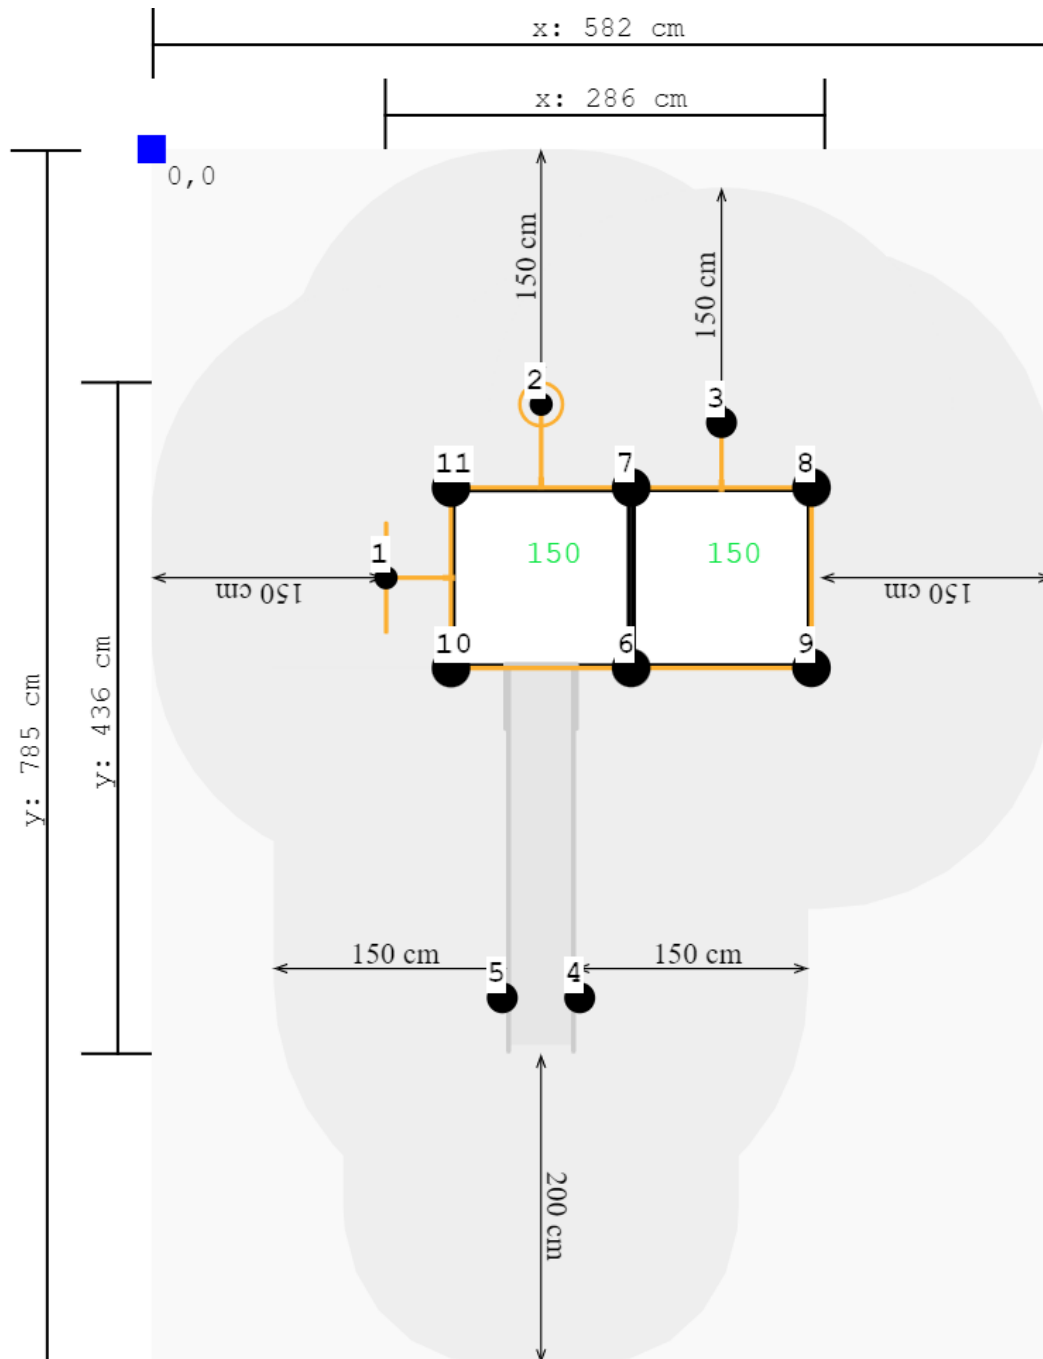

Technische tekeningen

Matenplan