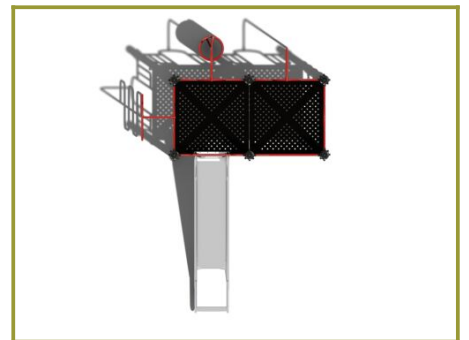

Metaalijn Combinatietoestel

€6.501 excl. BTW

€7.866,21 incl. BTW

Toestelspecificaties

Toestel hoogte	Valhoogte	Valruimte
300 cm	150 cm	46 m²

Benodigde ruimte

L 785 cm	X	B 582 cm	X	H 300 cm

Toestel grootte

L 436 cm	X	B 286 cm	X	H 300 cm

Productcode CM-1251

Beschrijving

Op dit metalen speeltoestel met dubbel platform zijn er meerdere wegen om naar boven te klimmen en naar beneden te glijden.

Combinatietoestel met rvs glijbaan

Wat vooral opvalt aan dit combinatietoestel is de grote rvs glijbaan. Maar dit klimtoestel heeft nog veel meer speelelementen. Omdat een vaste trap naar het extra grote (dubbele) platform ontbreekt, moet je een andere weg naar boven zoeken. Dat kan via de opgang met de ladder met de horizontale spijlen, via de trap met de slangenkronkel maar je kunt ook nog kiezen voor de "ingewikkelde" wikkel oftewel de spiraal. Eenmaal boven glij je via de grote glijbaan van rvs of als een brandweerman via de glijstang weer naar beneden.

Speeltoestel naar eigen wens aanpassen

Dit metalen speeltoestel komt uit de serie [robuust metaal en rvs](#) waarbij alleen maar duurzame en vandalismebestendige materialen worden gebruikt. Maar dat is nog niet alles: Je kunt alle speeltoestellen uit deze categorie ook gratis naar wens aanpassen. Meer informatie hierover vindt je op de pagina over de [TnT 3D-ontwerper](#). Je kunt het uitbreiden met speelfuncties, platformhoogtes wijzigen en andere opgangen kiezen. En naast de staanders en de vloeren die standaard in zwart uitgevoerd worden, kun je ook zelf de kleuren van je speeltoestel bepalen. Lees er alles over op onze [kleurenpagina](#).

Foto's