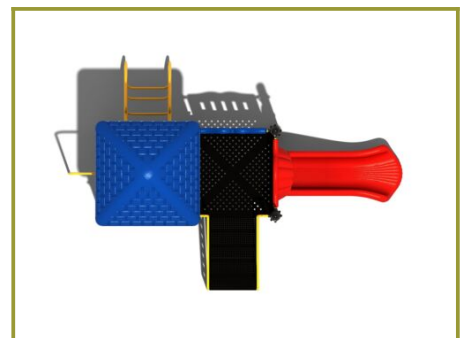

Combinatietoestel

€5.817 excl. BTW

€7.038,57 incl. BTW

Toestelspecificaties

Toestel hoogte	Valhoogte	Valruimte
350 cm	100 cm	50 m²

Benodigde ruimte

L 797 cm	X	B 611 cm	X	H 350 cm

Toestel grootte

L 448 cm	X	B 313 cm	X	H 350 cm

Productcode C-205

Beschrijving

Een speeltoren met glijbaan voor de jongsten. Leuk speeltoestel voor bij een kinderdagverblijf of op de camping.

Speciaal voor jonge kinderen

Door het platform op lage standers van 90 cm te zetten en een stevige trap naar de vloer te plaatsen, is dit speeltoestel bij uitstek geschikt voor peuters en kleuters. Daarnaast zijn de platformen veilig omringd door spijlwanden en kunststof [spelpanelen](#). Je kunt hierbij kiezen uit meerdere spelletjes.

Het combinatietoestel bestaat uit een dubbel platform dat je kunt beklimmen met de trap of aan de andere kant met het gebogen klimrek. Ben je boven, speel dan eerst een spelletje en glij daarna via de kunststof glijbaan weer naar beneden.

Speeltoestel in eigen kleurstelling

Voor de materialen van dit speeltoestel is gekozen voor een combinatie van metaal en kunststof. De kunststof onderdelen zoals het dak en de glijbaan zijn van zombestendig gerecycled plastic, de rest is van gepoedercoat staal met een antiroest bewerking. Het mooie van de [metaal en kunststof serie](#) is dat je dit speeltoestel geheel gratis naar eigen wens kunt aanpassen in de [TnT 3D-ontwerper](#). Je kunt platformen verhogen en toevoegen, aanvullen met speelelementen en voor andere opgangen kiezen om naar boven te klimmen. Zo maak je een speeltoestel voor de jongste kinderen opeens ook uitdagend voor de wat oudere jeugd. Bovendien kun je qua kleuren ook alle kanten uit. De standers, vloeren en de trap worden standaard in zwart uitgevoerd maar voor de rest [bepaal je zelf de kleuren van dit speeltoestel](#).

Foto's