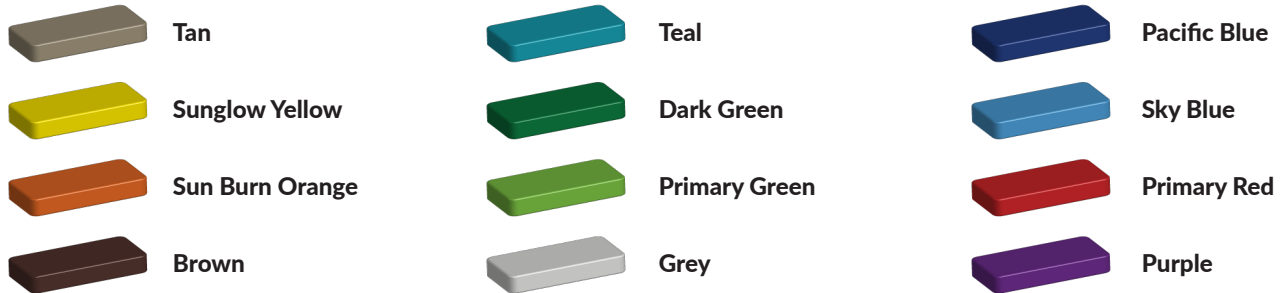

Speeltoestel in eigen kleurstelling

Voor de materialen van dit speeltoestel is gekozen voor een combinatie van metaal en kunststof. De kunststof onderdelen zoals het dak en de glijbaan zijn van zombestendig gerecycled plastic, de rest is van gepoedercoat staal met een antiroest bewerking. Het mooie van de [metaal en kunststof serie](#) is dat je dit speeltoestel geheel gratis naar eigen wens kunt aanpassen in de [TnT 3D-ontwerper](#). Je kunt platformen verhogen en toevoegen, aanvullen met speelelementen en voor andere opgangen kiezen om naar boven te klimmen. Zo maak je een speeltoestel voor de jongste kinderen opeens ook uitdagend voor de wat oudere jeugd. Bovendien kun je qua kleuren ook alle kanten uit. De standers, vloeren en de trap worden standaard in zwart uitgevoerd maar voor de rest [bepaal je zelf de kleuren van dit speeltoestel](#).

Foto's

Technische tekeningen

Matenplan

Bepaal zelf de kleuren van je professionele speeltoestel

Kleuren zijn belangrijk in een mensenleven. Kleuren kunnen een bepaald gevoel of een bepaalde sfeer oproepen. Kleuren kunnen de stemming beïnvloeden en geven informatie. Bij de inrichting van een speelplek is het daarom belangrijk rekening te houden met de kleurbeleving van kinderen. En die kunnen per leeftijdsgroep verschillen. Hoe belangrijk is het dan om zelf de kleuren voor een speeltoestel te kunnen kiezen? En deze service is bij TnT Speeltoestellen zonder extra meerkosten!

Kunststof kleuren

Metaal kleuren

PE Kleuren Polyethleen

Onze PE panelen zijn in verschillende diktes leverbaar

Enkele kleuren PE

Dubbele kleuren PE

Technisch materialenoverzicht

Op deze pagina vind je een lijst met de meest gebruikte materialen in onze speeltoestellen en andere producten. Mocht je specifieke informatie wensen over een bepaald toestel of de gebruikte materialen, neem dan even contact met ons op.