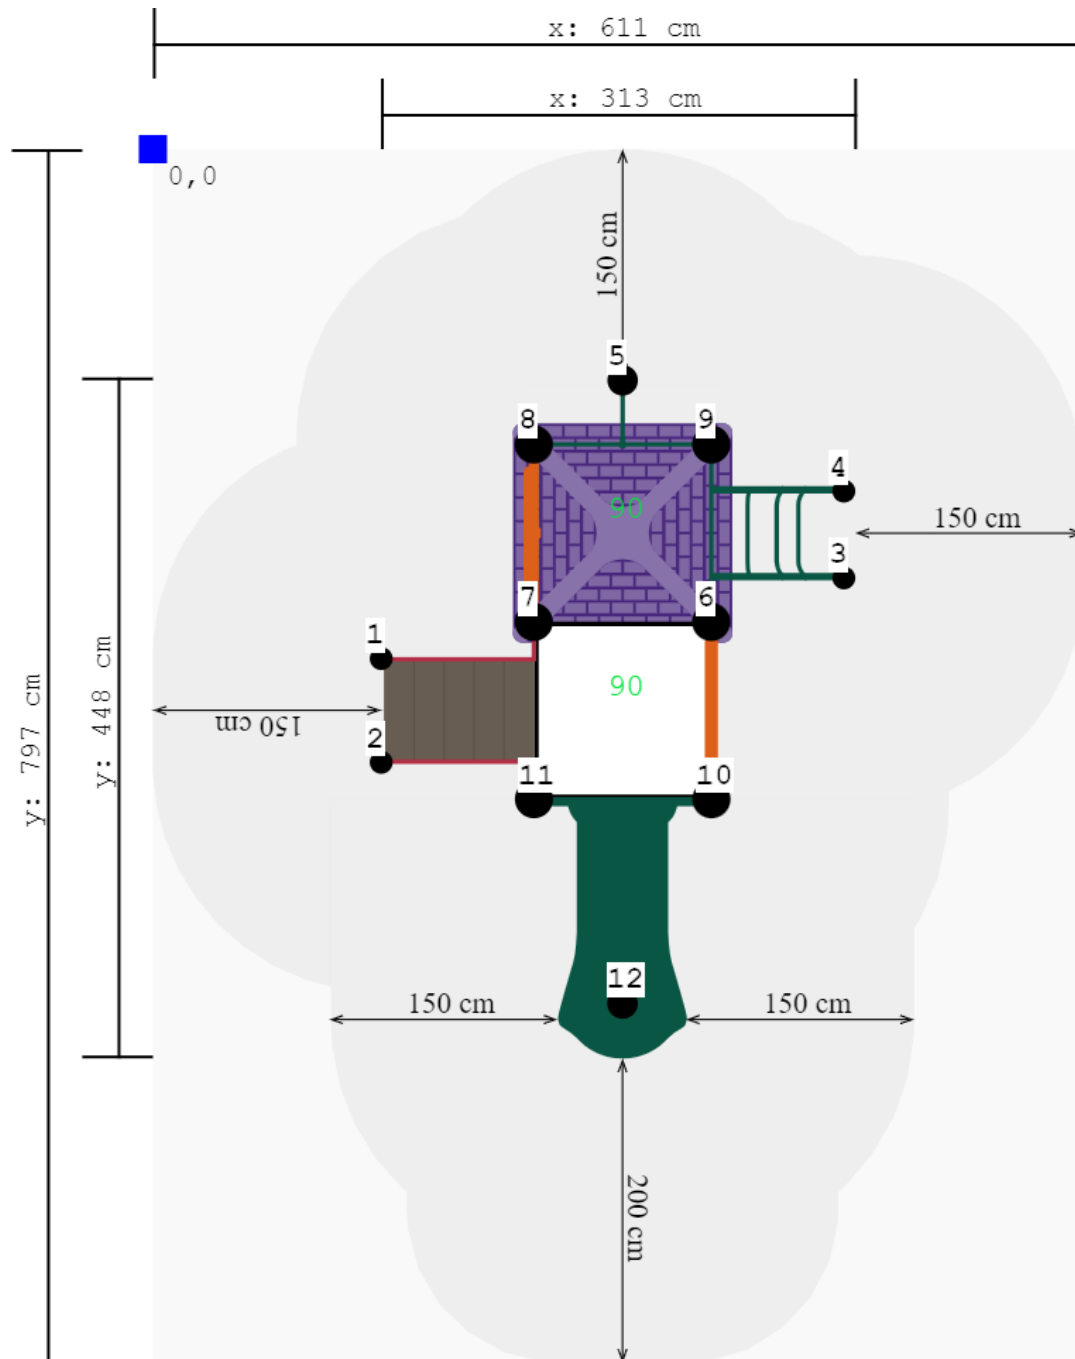

Technische tekeningen

Matenplan