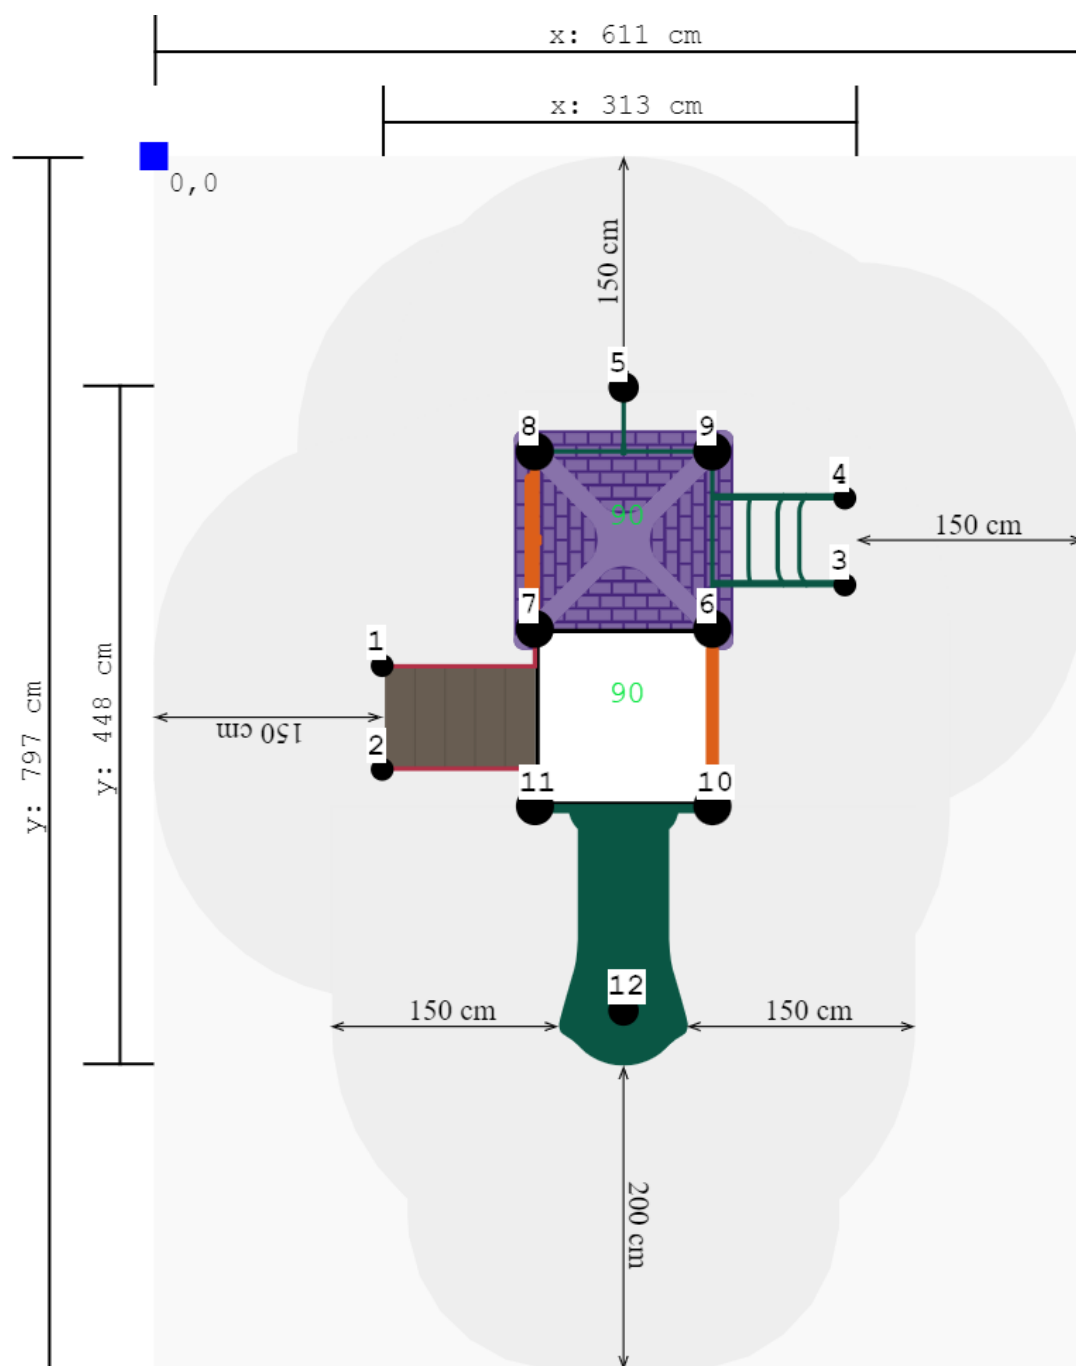

Technische tekeningen

Matenplan