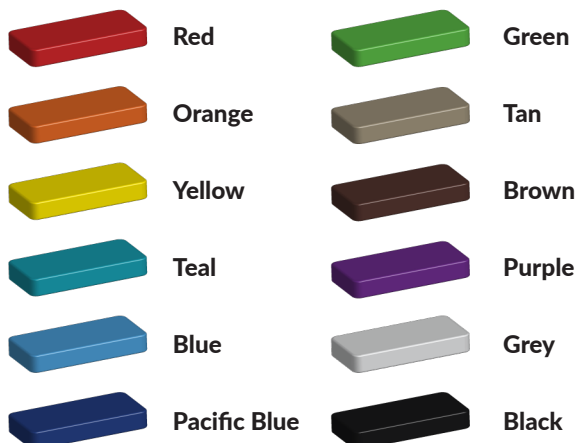

Speeltoestel in eigen kleurstelling

Voor de materialen van dit speeltoestel is gekozen voor een combinatie van metaal en kunststof. De kunststof onderdelen zoals het dak en de glijbaan zijn van zombestendig gerecycled plastic, de rest is van gepoedercoat staal met een antiroest bewerking. Het mooie van de [metaal en kunststof serie](#) is dat je dit speeltoestel geheel gratis naar eigen wens kunt aanpassen in de [TnT 3D-ontwerper](#). Je kunt platformen verhogen en toevoegen, aanvullen met speelelementen en voor andere opgangen kiezen om naar boven te klimmen. Zo maak je een speeltoestel voor de jongste kinderen opeens ook uitdagend voor de wat oudere jeugd. Bovendien kun je qua kleuren ook alle kanten uit. De standers, vloeren en de trap worden standaard in zwart uitgevoerd maar voor de rest [bepaal je zelf de kleuren van dit speeltoestel](#).

Foto's

Technische tekeningen

Matenplan

Bepaal zelf de kleuren van je professionele speeltoestel

Kleuren zijn belangrijk in een mensenleven. Kleuren kunnen een bepaald gevoel of een bepaalde sfeer oproepen. Kleuren kunnen de stemming beïnvloeden en geven informatie. Bij de inrichting van een speelplek is het daarom belangrijk rekening te houden met de kleurbeleving van kinderen. En die kunnen per leeftijdsgroep verschillen. Hoe belangrijk is het dan om zelf de kleuren voor een speeltoestel te kunnen kiezen? En deze service is bij TnT Speeltoestellen zonder extra meerkosten!

Kunststof kleuren

Metaal kleuren

PE Kleuren Polyethleen

Onze PE panelen zijn in verschillende diktes leverbaar

Enkele kleuren PE

Dubbele kleuren PE

Technisch materialenoverzicht

Op deze pagina vind je een lijst met de meest gebruikte materialen in onze speeltoestellen en andere producten. Mocht je specifieke informatie wensen over een bepaald toestel of de gebruikte materialen, neem dan even contact met ons op.