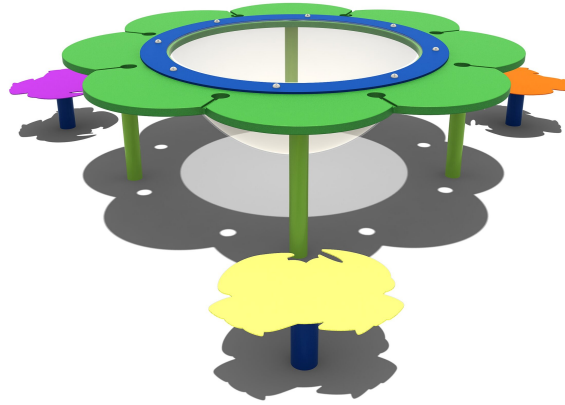

Dit is uw TnT speeltoestellen montagehandleiding.

Wij hebben deze handleiding specifiek voor het product ontworpen, waarop eveneens de toe te passen onderdelen zijn genoemd.

Ook vindt u het grondplan met de benodigde valruimte volgens norm NEN-EN1176-1 : 2017.

## Inhoudsopgave

Aanzichten 3D .....	3
Onderdelenlijst .....	4
Veiligheidsruimtes .....	5
Aanzichten 2D .....	6
Plattegrond palenplan .....	7
Onderdeel handleidingen .....	8
<i>Speeltafel Bloem</i> .....	9
<i>Krab Step</i> .....	10

## Aanzichten 3D

Aanzicht 1

Aanzicht 3

# Speeltafel Bloem

1 STUK

Hoofdafmetingen: 113x113x95cm