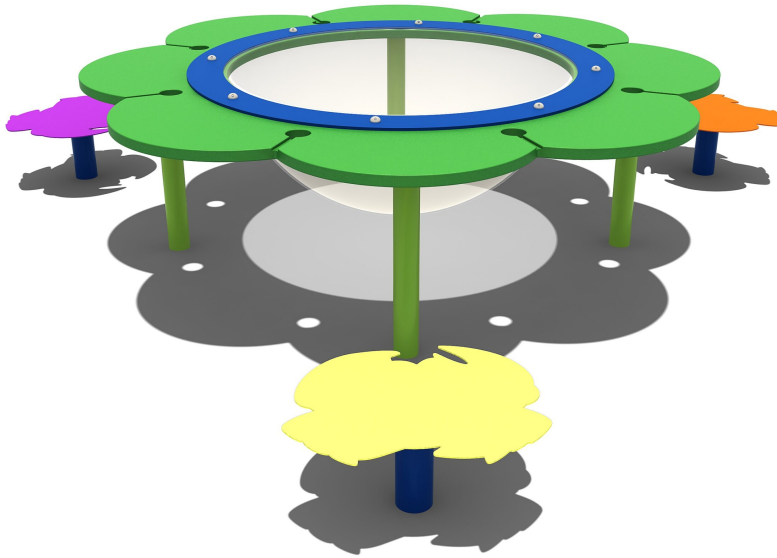

## Montagehandleiding PE-Z500

---

Toestel typenummer	<b>PE-Z500</b>
Datum montagehandleiding	<b>04/12/2023</b>
Versienummer montagehandleiding	<b>2.2</b>

---

Beste klant van TnT Speeltoestellen,

Wij danken u voor het aanschaffen en installeren van een speeltoestel van TnT Speeltoestellen. Wij waarderen het vertrouwen dat u in ons bedrijf heeft geplaatst en streven ernaar om uw vertrouwen meer dan waar te maken!

Dit is uw TnT speeltoestellen montagehandleiding.

Wij hebben deze handleiding specifiek voor het product ontworpen, waarop eveneens de toe te passen onderdelen zijn genoemd.

Ook vindt u het grondplan met de benodigde valruimte volgens norm NEN-EN1176-1 : 2017.

## Onderdelenlijst

<b>1 st. Speeltafel Bloem</b>	<b>3 st. Krab Step</b>
113x113x95cm	32x27x86cm
	

# Speeltafel Bloem

1 STUK

Hoofdafmetingen: 113x113x95cm