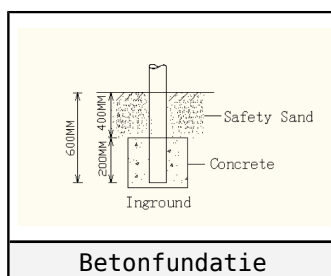

Betonfundatie