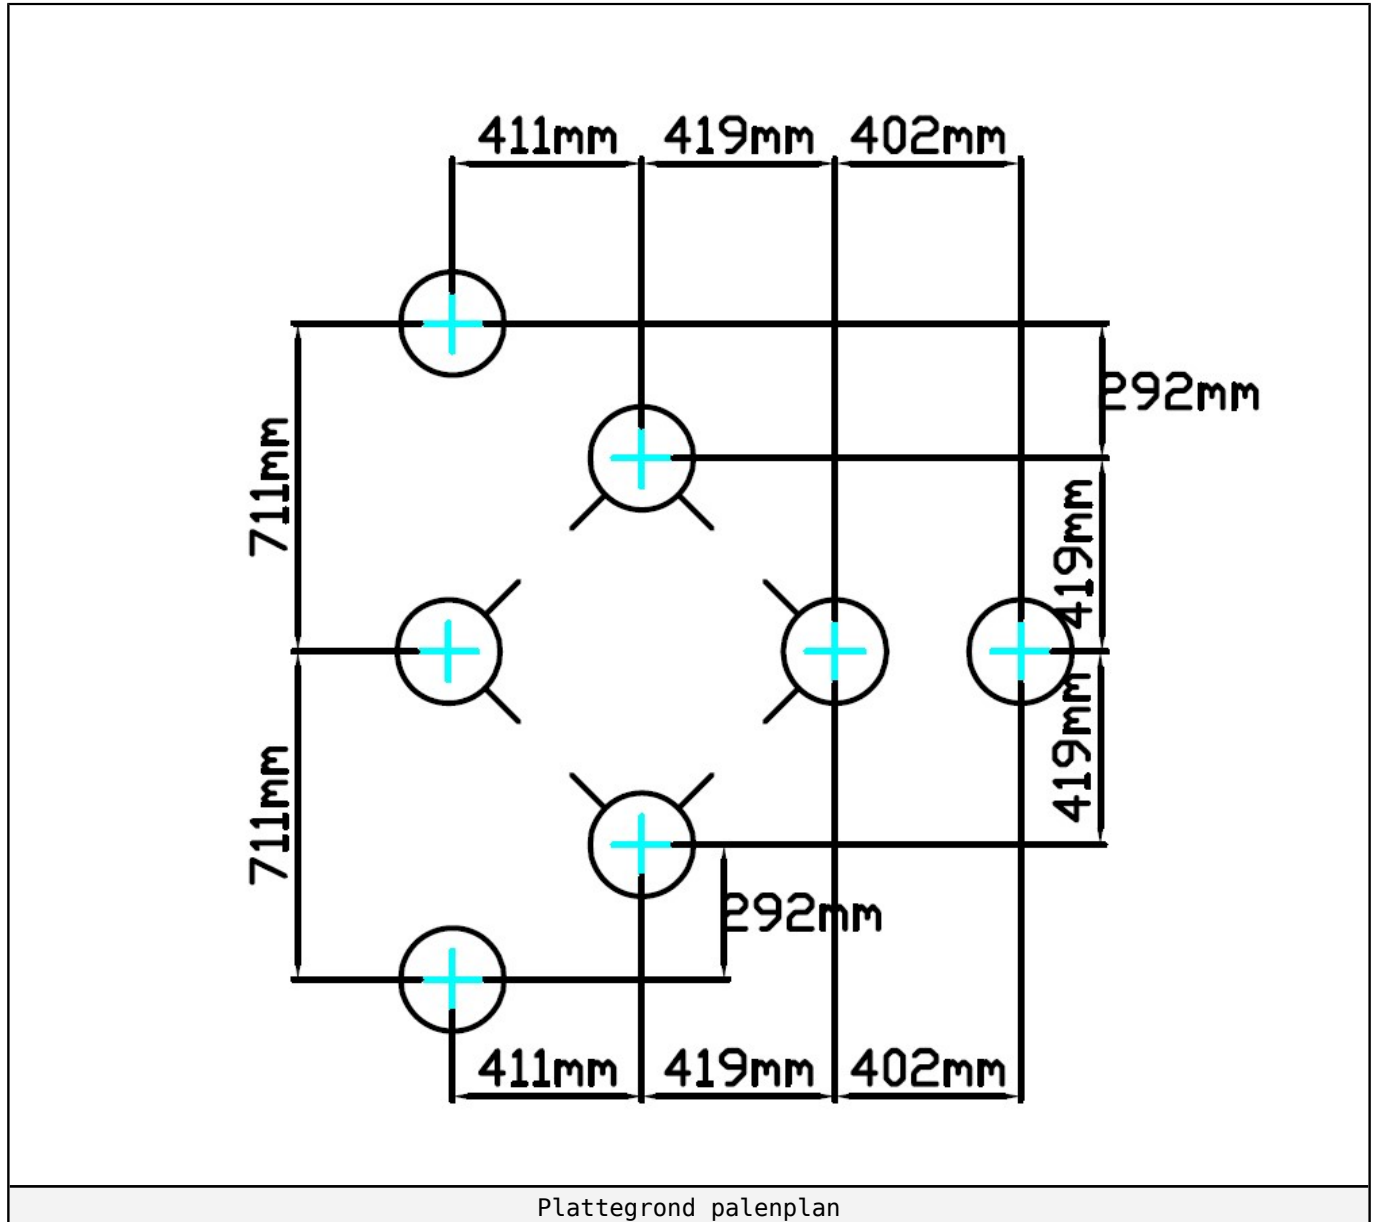

Plattegrond palenplan

U kunt van deze tekening niet afmeten!

Voor de betonfundatie heeft u 37,5 kg snelbeton per staander nodig.

Houdt u er rekening mee dat de betonfundatie minimaal 400mm onder het maaiveld blijft, zoals op de tekening afgebeeld.

Plattegrond palenplan