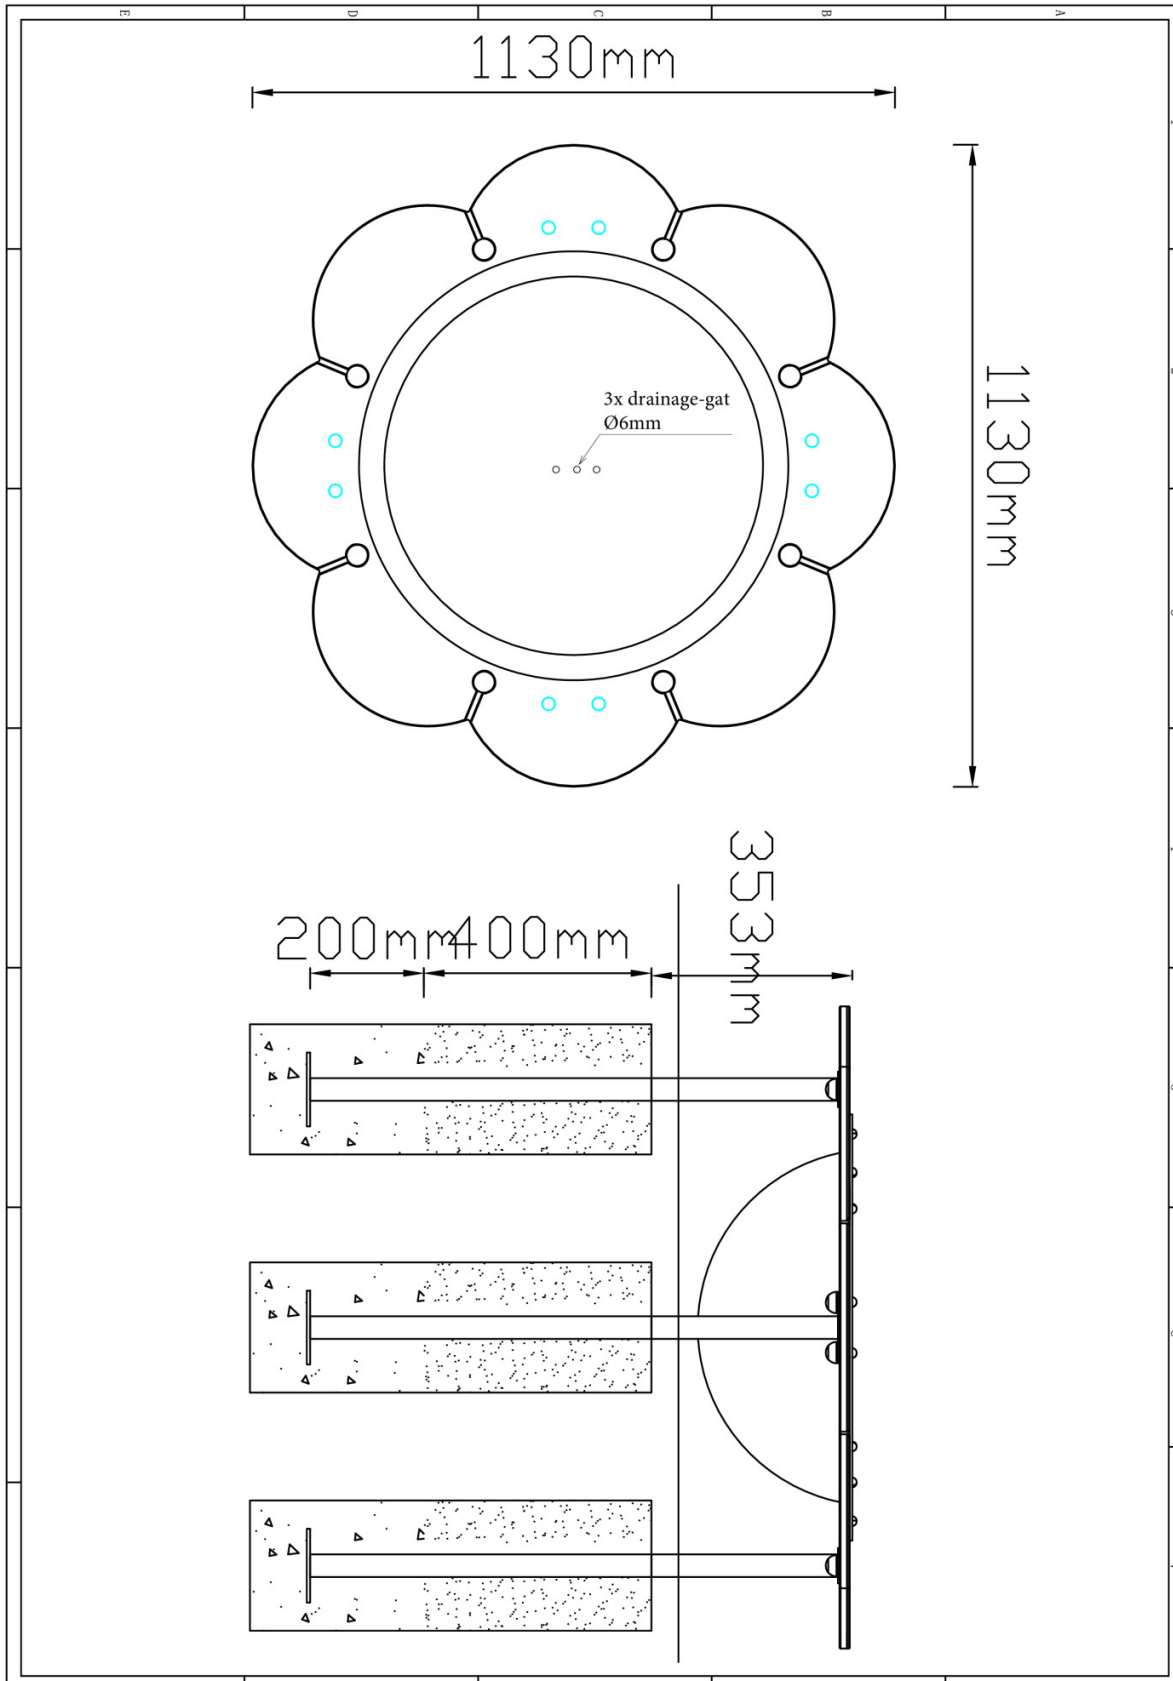

## Onderdeel handleidingen

Op de volgende pagina's van dit document vindt u alle individuele onderdelen met bijhorende technische tekeningen en eventuele montage instructies.

# Speeltafel Bloem

1 STUK

Hoofdafmetingen: 113x113x95cm

# Krab Step

3 STUKS

Hoofdafmetingen: 32x27x86cm