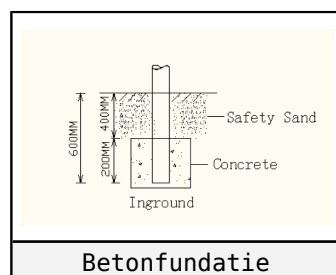

Veiligheidsruimtes

Aanzichten 2D

Hier vindt u de beschikbare aanzichtstekeningen.

Vooraanzicht

Zijaanzicht

Plattegrond palenplan

U kunt van deze tekening niet afmeten!

Voor de betonfundatie heeft u 150 kg snelbeton per staander nodig.

Houdt u er rekening mee dat de betonfundatie minimaal 400mm onder het maaiveld blijft, zoals op de tekening afgebeeld.

Onderdeel handleidingen

Op de volgende pagina's van dit document vindt u alle individuele onderdelen met bijhorende technische tekeningen en eventuele montage instructies.