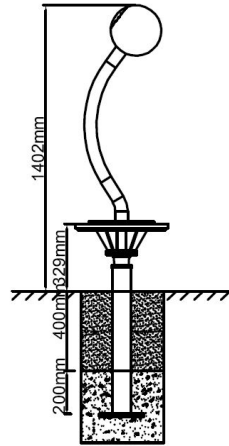

## Veiligheidsruimtes

Geachte klant,

Zorg er altijd voor dat alle veiligheids ruimtes zoals aangegeven in ieder geval gehaald worden, dit zijn de minimale vereiste ruimtes voor een veilig gebruik van het speeltoestel.

## Aanzichten 2D

Hier vindt u de beschikbare aanzichtstekeningen.

Vooraanzicht

Zijaanzicht

## Onderdeel handleidingen

Op de volgende pagina's van dit document vindt u alle individuele onderdelen met bijhorende technische tekeningen en eventuele montage instructies.

R-604

1 STUK

Hoofdafmetingen: 200x45cm