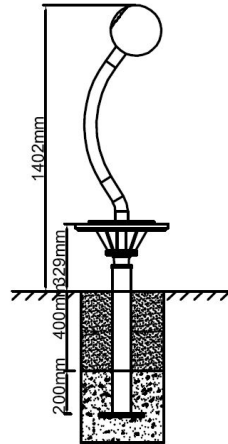

Aanzichten 2D

Hier vindt u de beschikbare aanzichtstekeningen.

Vooraanzicht