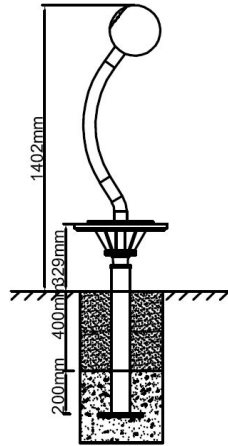

Aanzichten 2D

Hier vindt u de beschikbare aanzichtstekeningen.

Vooraanzicht