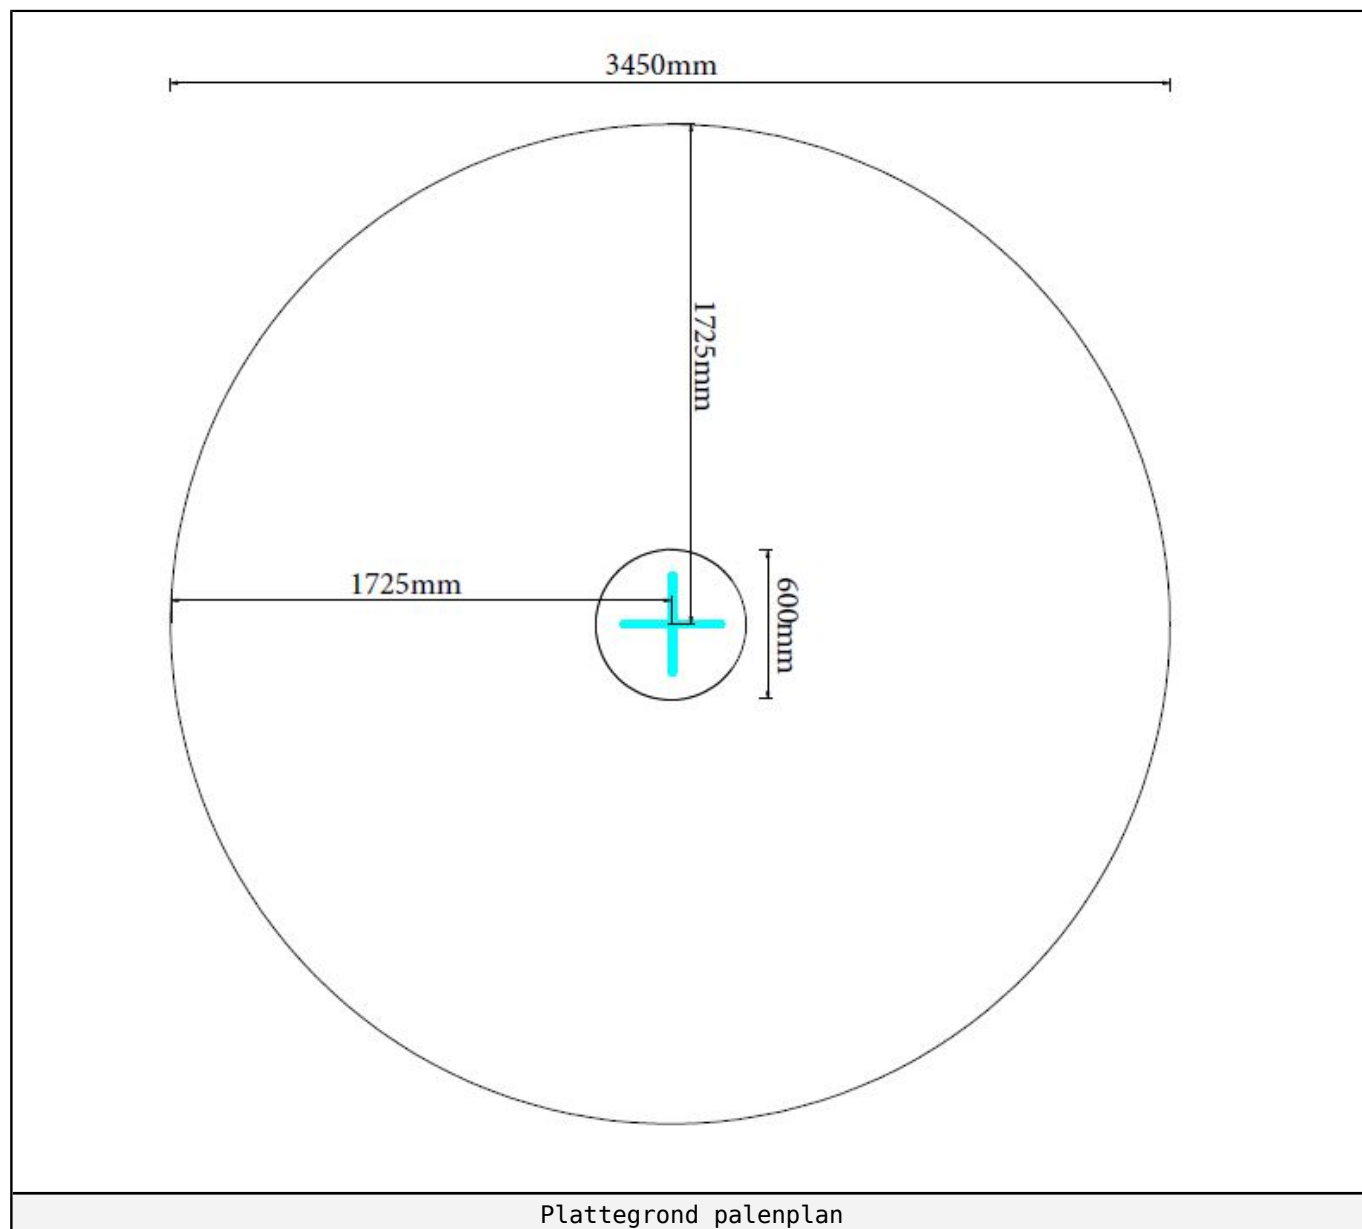

Plattegrond palenplan

U kunt van deze tekening niet afmeten!

Voor de betonfundatie heeft u 150 kg snelbeton per staander nodig.

Houdt u er rekening mee dat de betonfundatie minimaal 400mm onder het maaiveld blijft, zoals op de tekening afgebeeld.