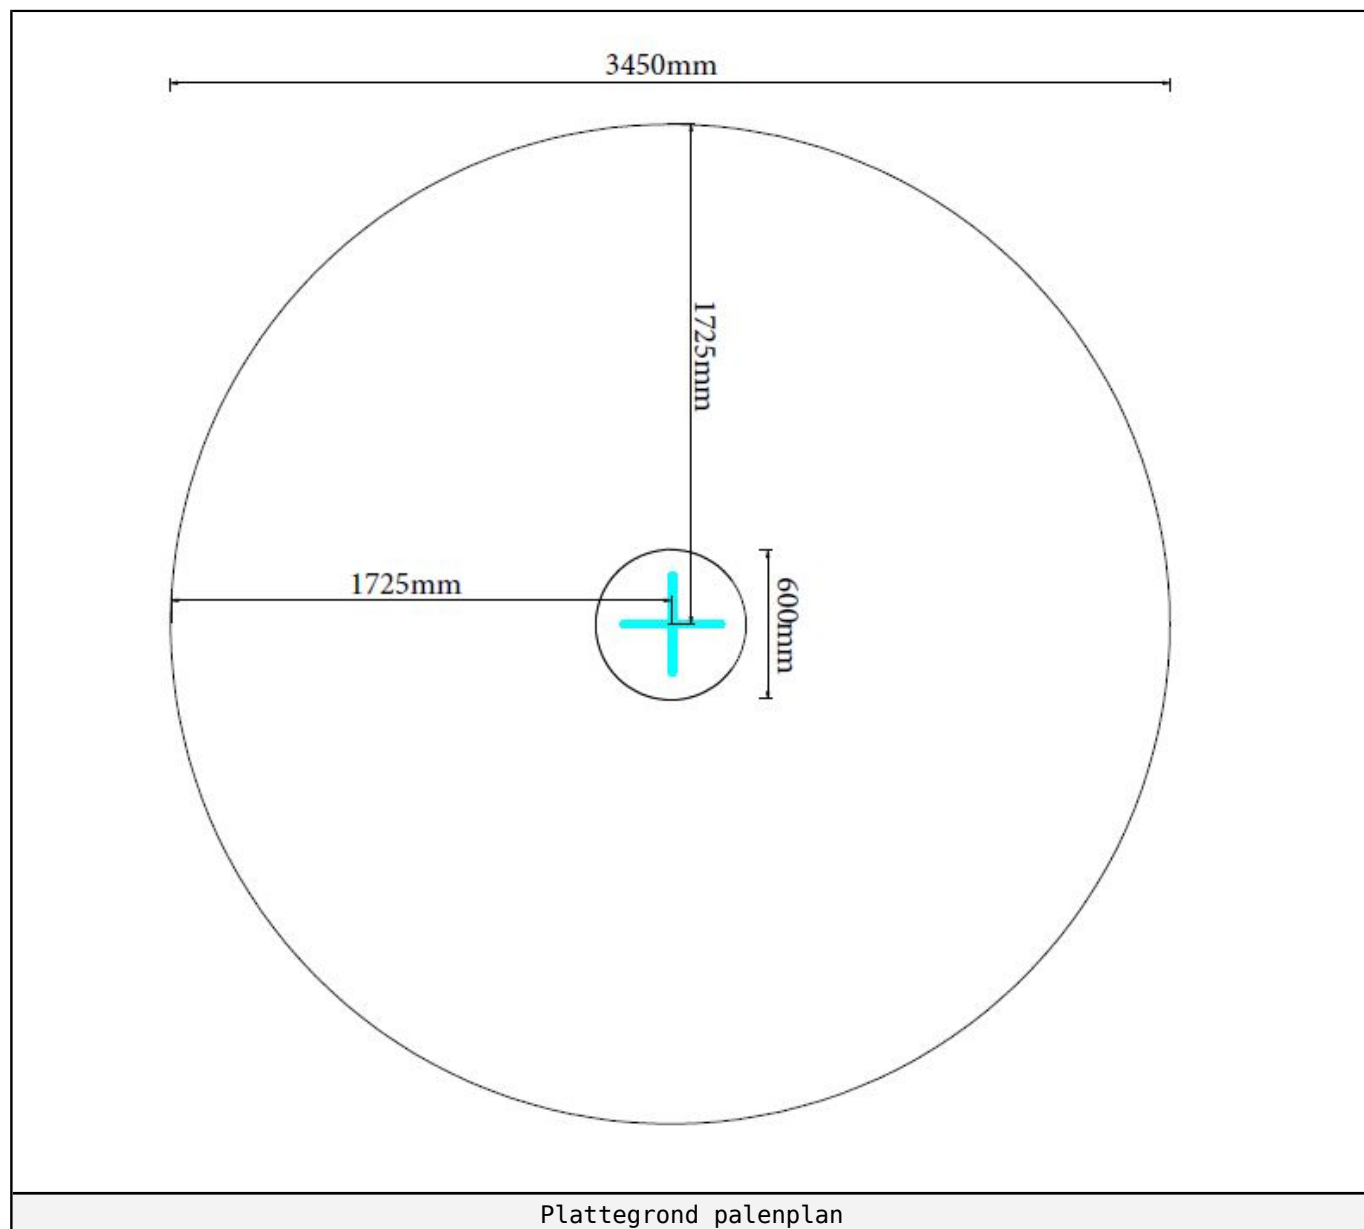

Plattegrond palenplan

U kunt van deze tekening niet afmeten!

Voor de betonfundatie heeft u 150 kg snelbeton per staander nodig.

Houdt u er rekening mee dat de betonfundatie minimaal 400mm onder het maaiveld blijft, zoals op de tekening afgebeeld.