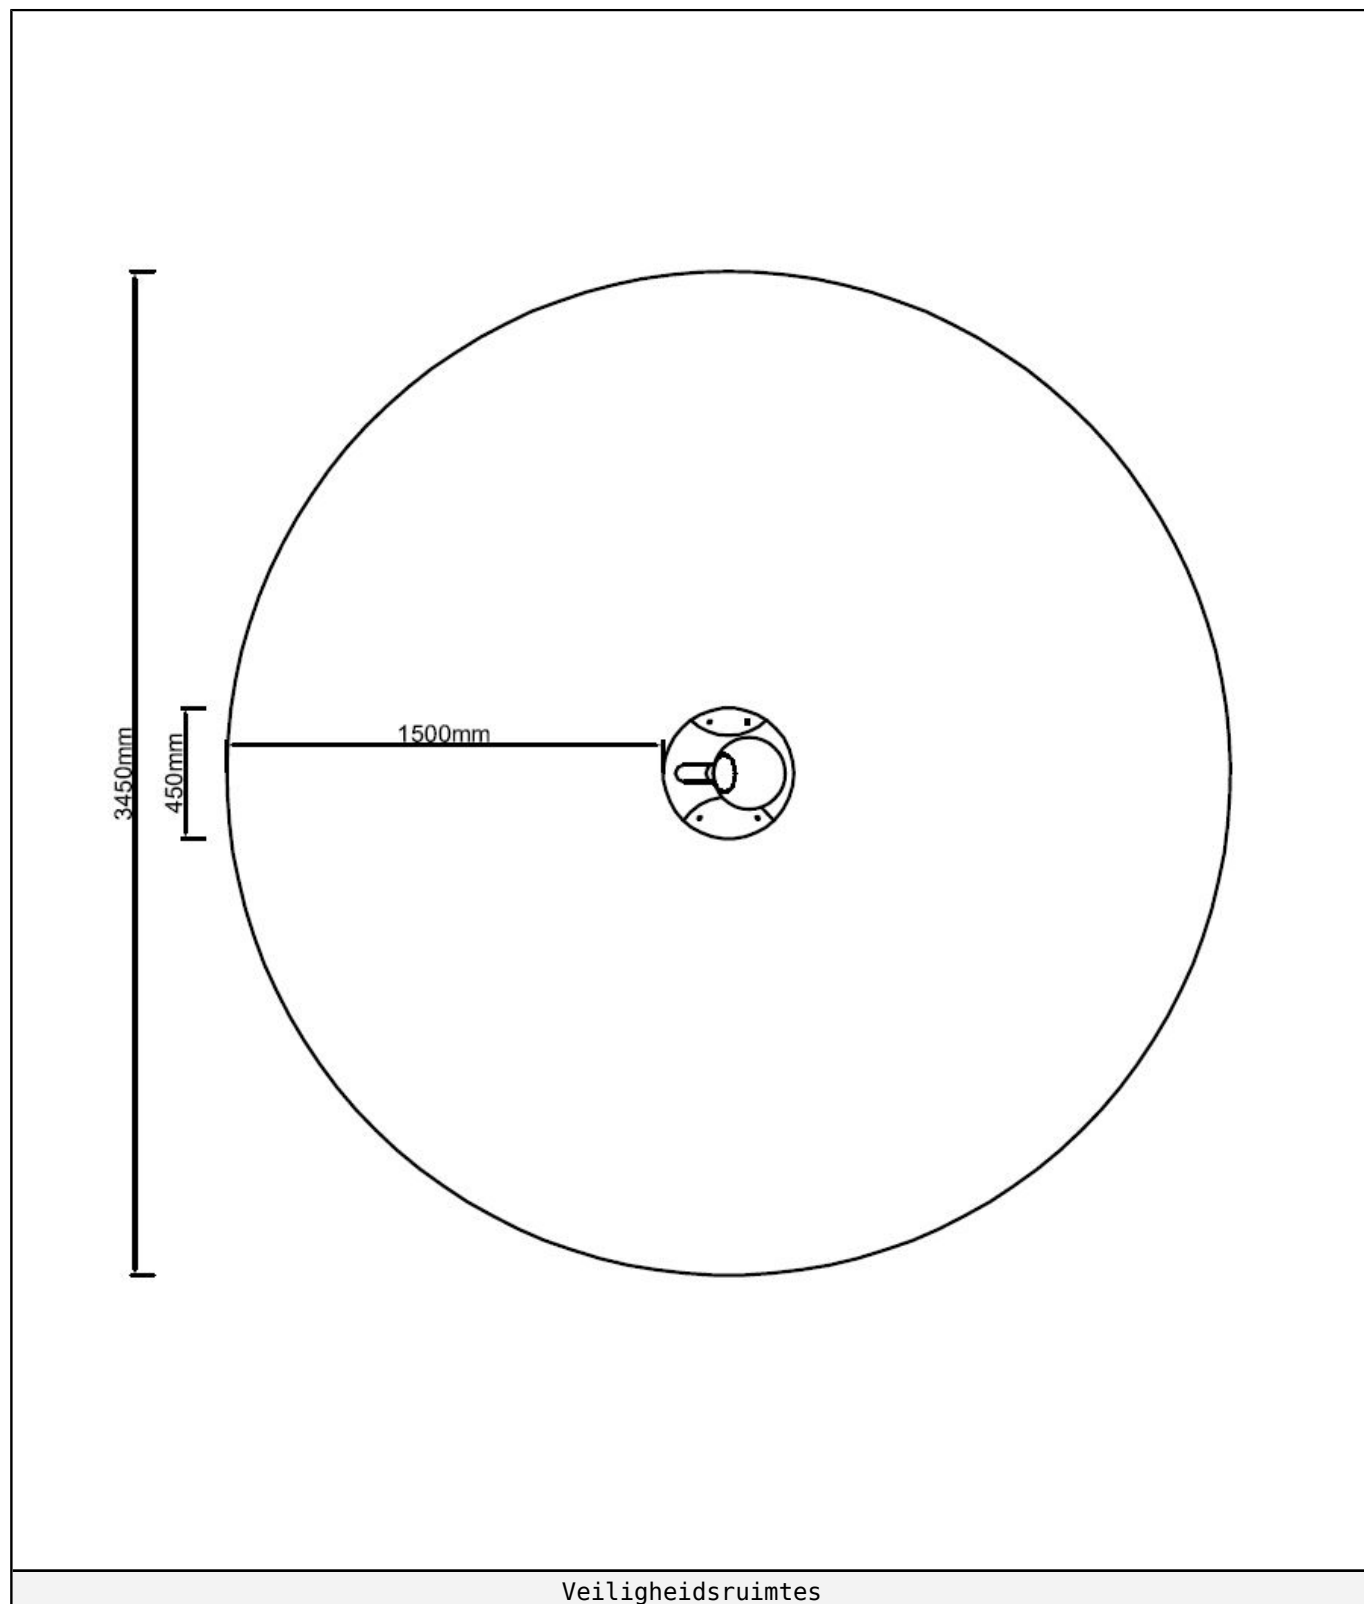

Veiligheidsruimtes

Geachte klant,

Zorg er altijd voor dat alle veiligheids ruimtes zoals aangegeven in ieder geval gehaald worden, dit zijn de minimale vereiste ruimtes voor een veilig gebruik van het speeltoestel.

Veiligheidsruimtes