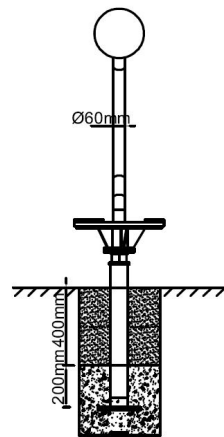

Zijaanzicht