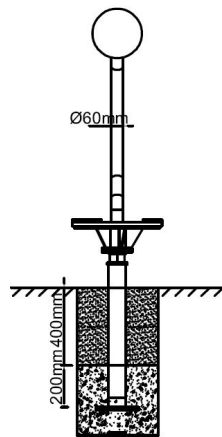

Zijaanzicht