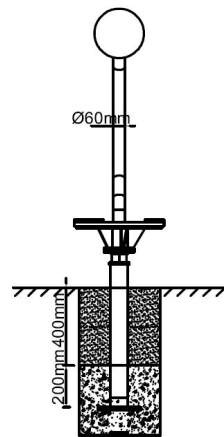

## Onderdelenlijst

1 st. R-604
200x45cm

## Veiligheidsruimtes

Geachte klant,

Zorg er altijd voor dat alle veiligheids ruimtes zoals aangegeven in ieder geval gehaald worden, dit zijn de minimale vereiste ruimtes voor een veilig gebruik van het speeltoestel.

## Aanzichten 2D

Hier vindt u de beschikbare aanzichtstekeningen.

Vooraanzicht

Zijaanzicht

## Onderdeel handleidingen

Op de volgende pagina's van dit document vindt u alle individuele onderdelen met bijhorende technische tekeningen en eventuele montage instructies.

R-604

1 STUK

Hoofdafmetingen: 200x45cm