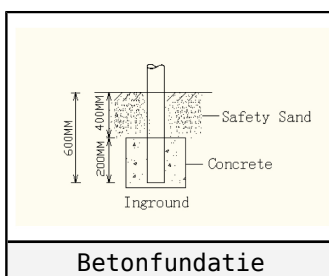

Betonfundatie