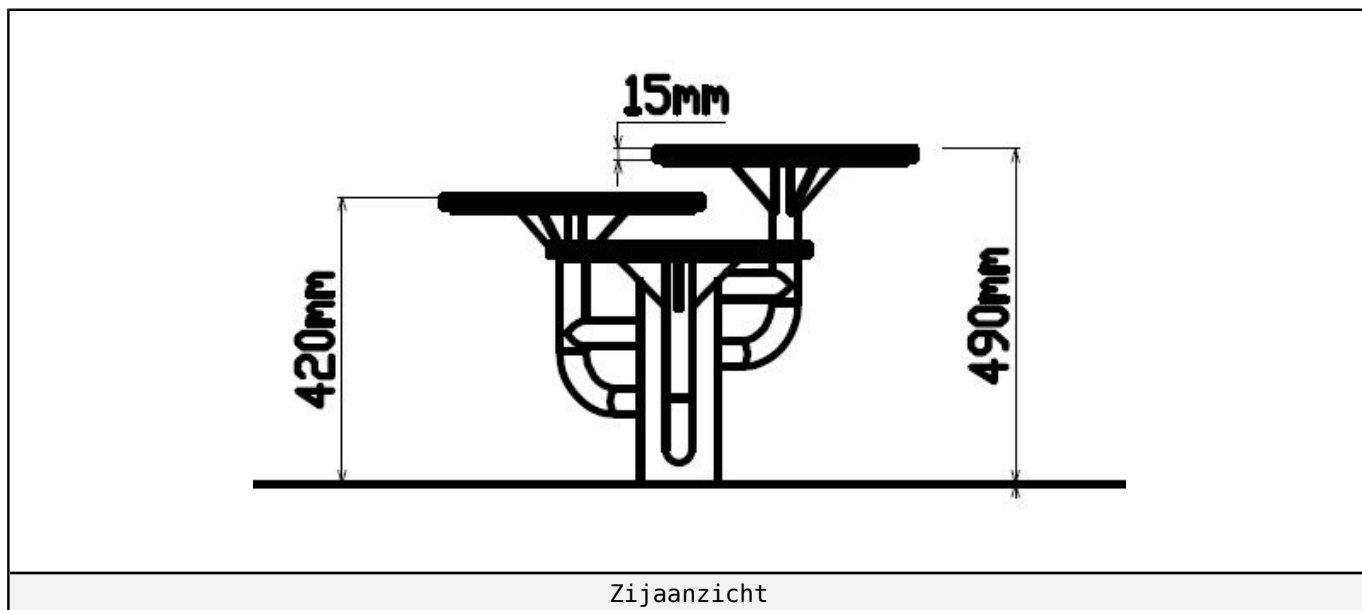

Voorbeeld

Zijaanzicht