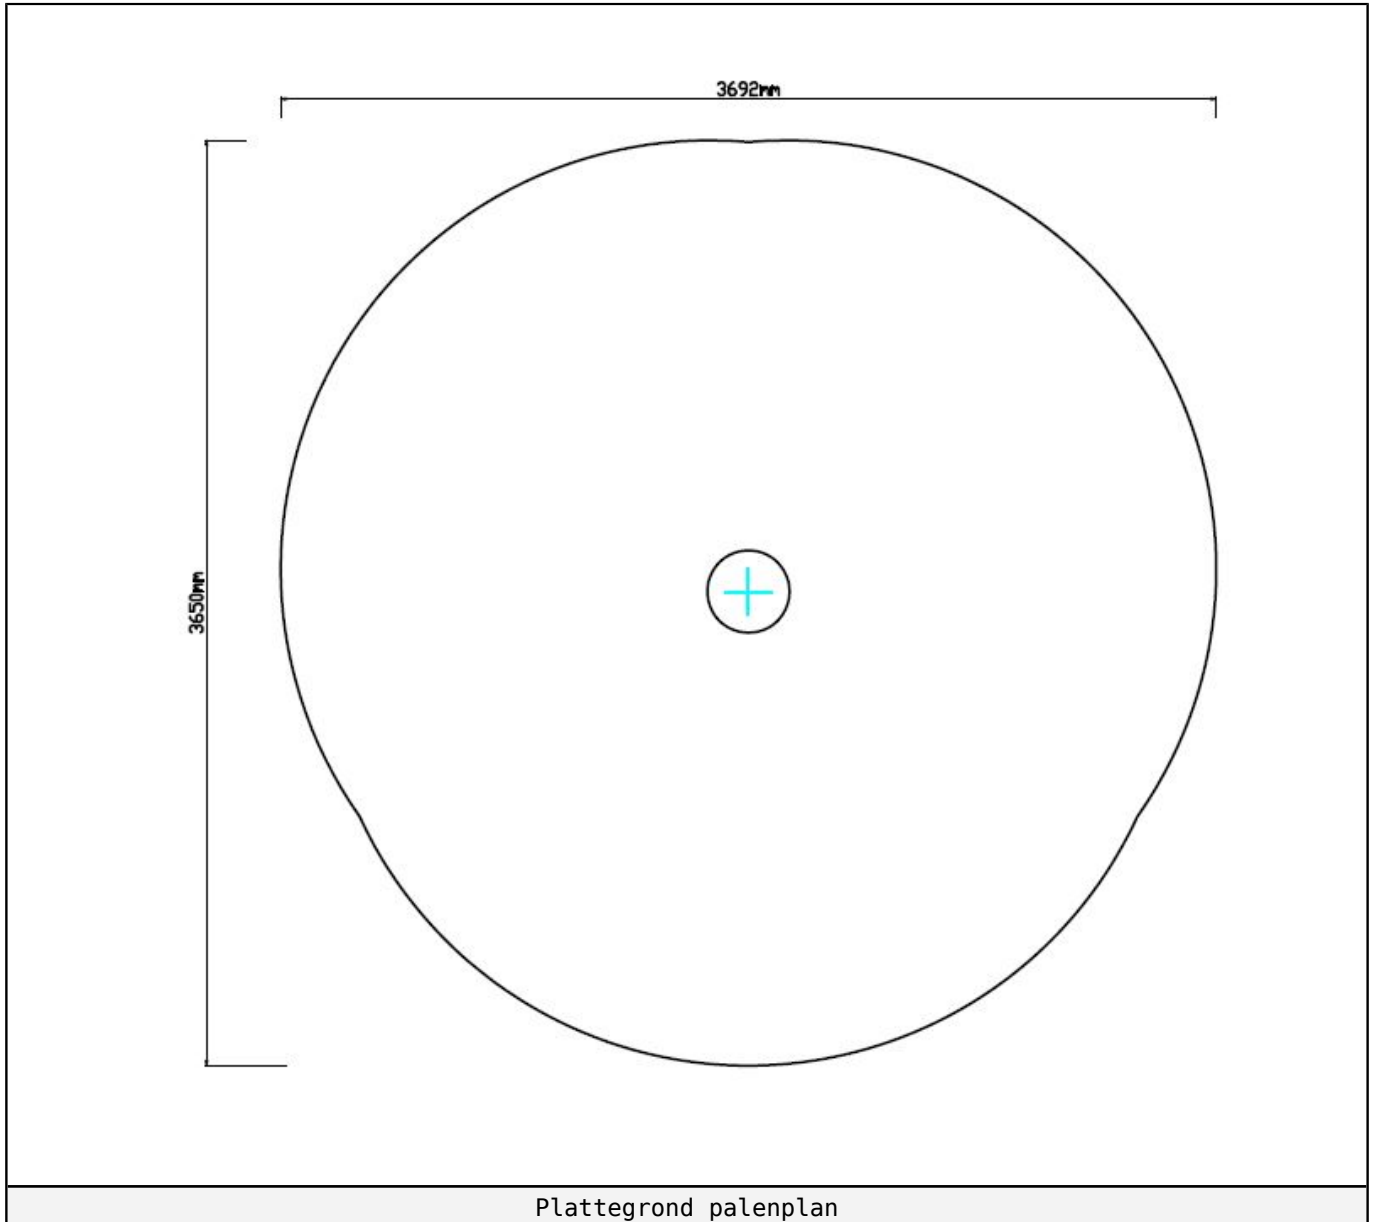

Aanzichten 2D

Hier vindt u de beschikbare aanzichtstekeningen.

Voorbeeld

Zijaanzicht

Plattegrond palenplan

U kunt van deze tekening niet afmeten!
Voor de betonfundatie heeft u 100 kg snelbeton nodig.
Houdt u er rekening mee dat de betonfundatie minimaal 400mm onder het maaiveld blijft, zoals op de tekening afgebeeld.

PE-Z480

1 STUK

Hoofdafmetingen: 65x70x49 cm