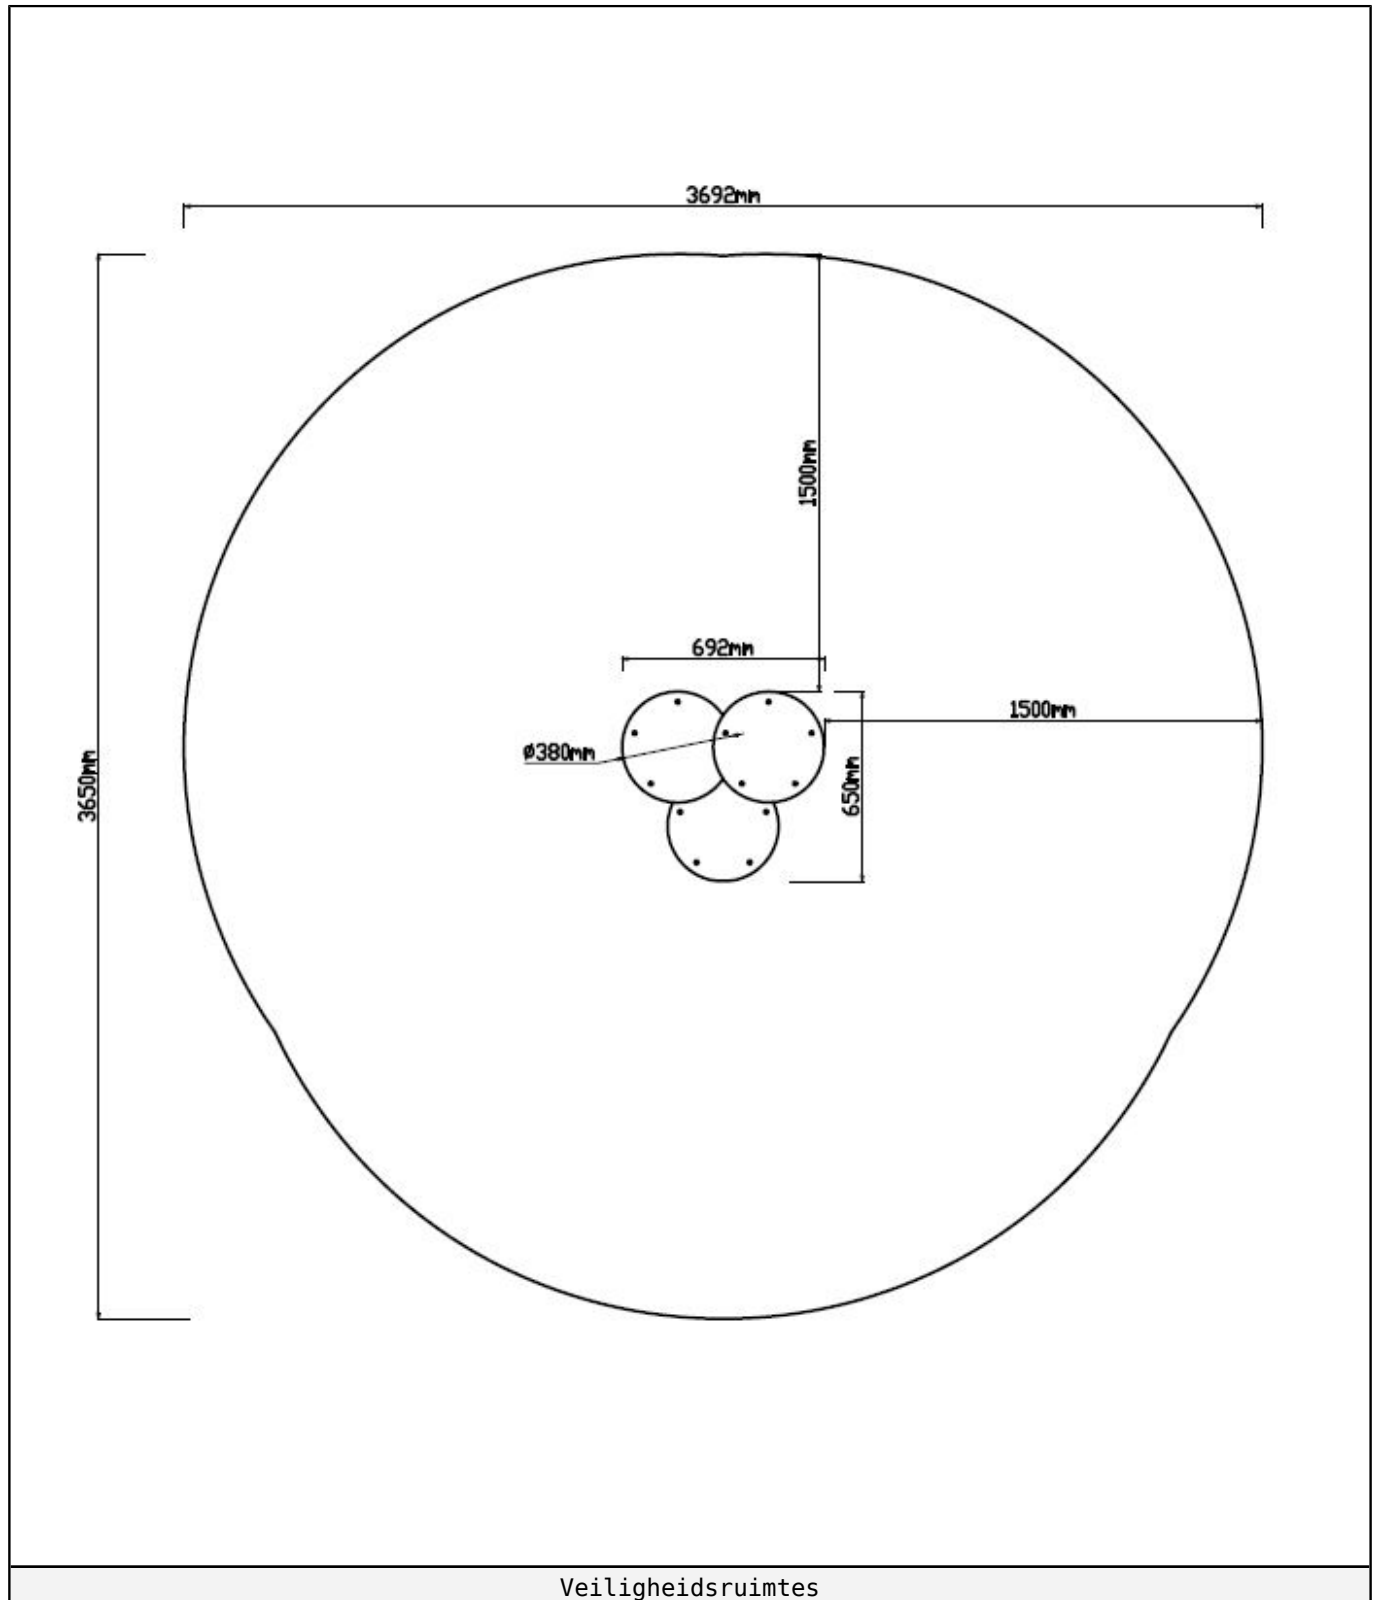

Veiligheidsruimtes

Geachte klant,

Zorg er altijd voor dat alle veiligheids ruimtes zoals aangegeven in ieder geval gehaald worden, dit zijn de minimale vereiste ruimtes voor een veilig gebruik van het speeltoestel.