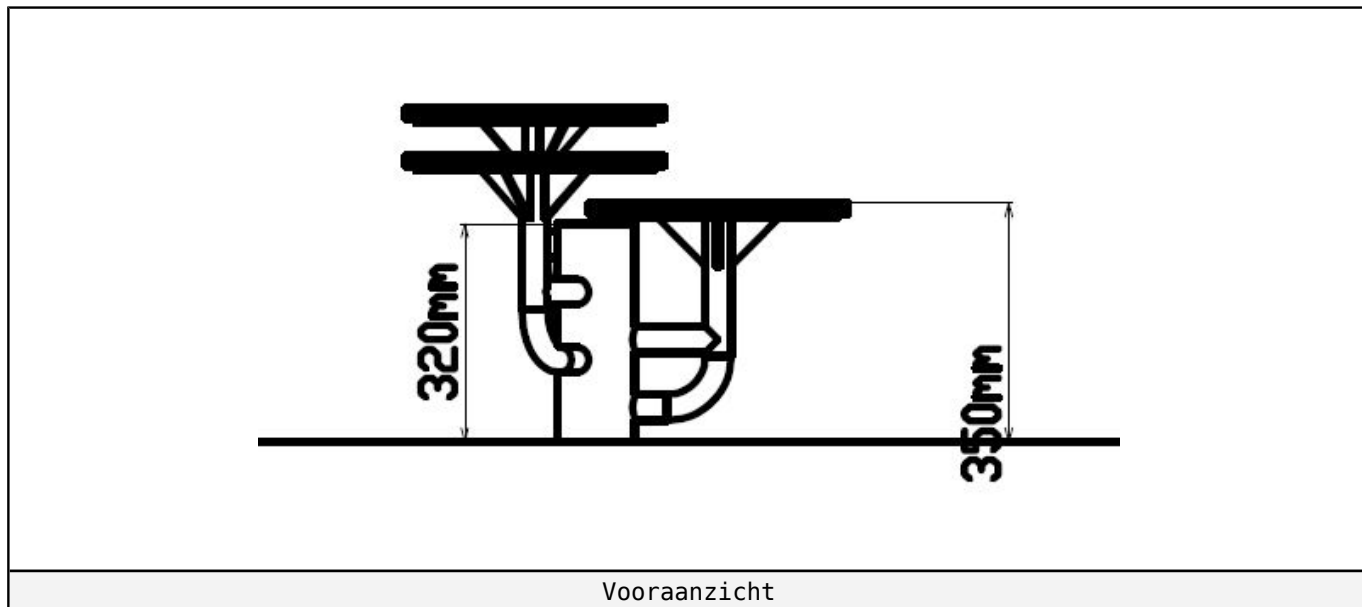

Aanzichten 2D

Hier vindt u de beschikbare aanzichtstekeningen.