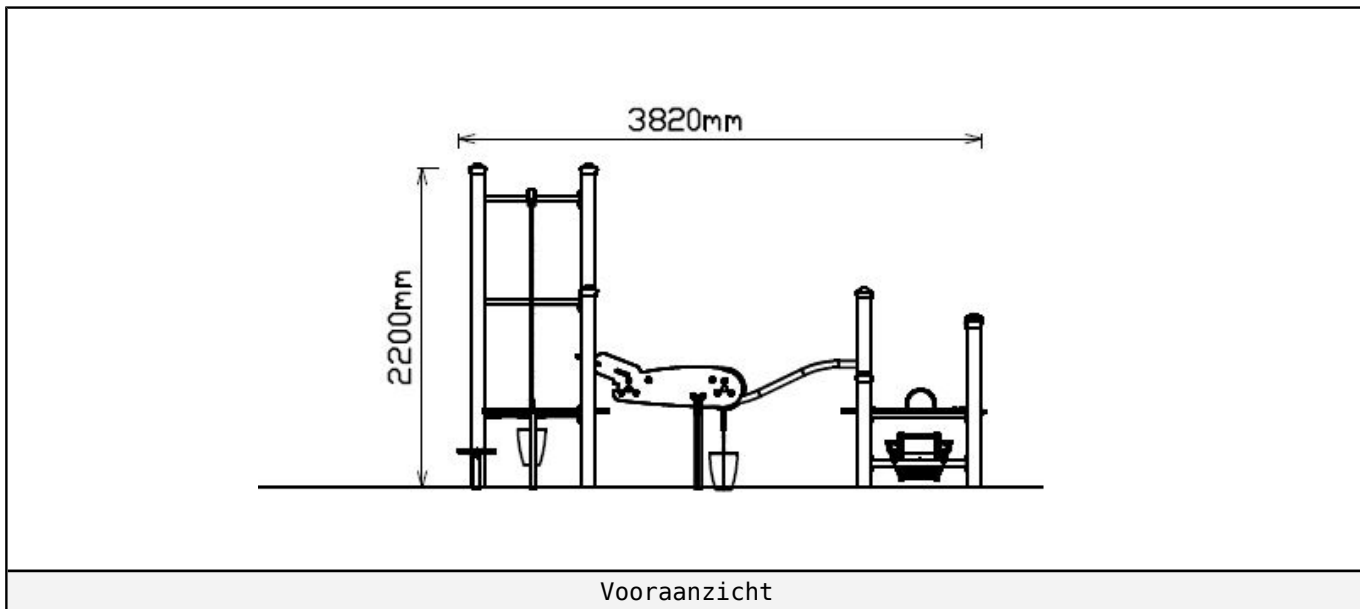

Aanzichten 2D

Hier vindt u de beschikbare aanzichtstekeningen.