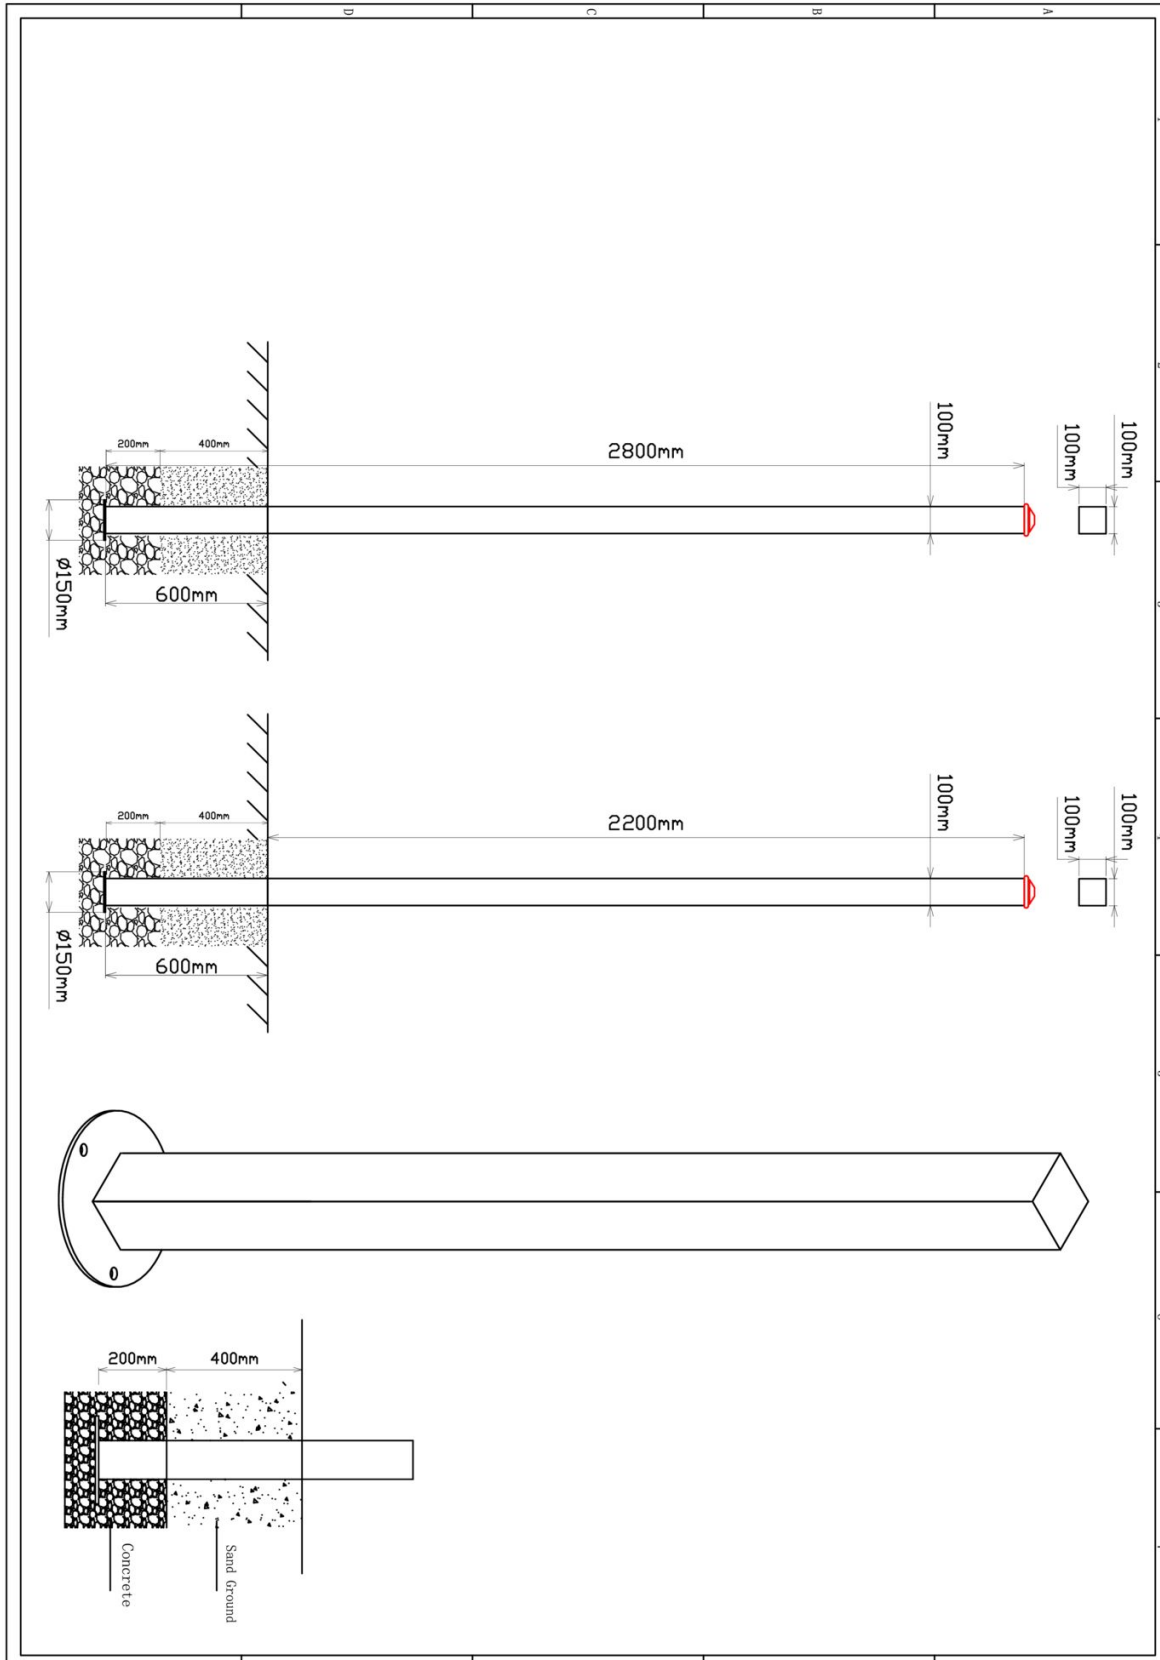

## Onderdeel handleidingen

Op de volgende pagina's van dit document vindt u alle individuele onderdelen met bijhorende technische tekeningen en eventuele montage instructies.

## PE Staander 280cm (vierkant)

2 STUKS

Hoofdafmetingen: 280x10x10 cm

### PE Staander 210cm (vierkant)

3 STUKS

Hoofdafmetingen: 210x10x10 cm

### PE Staander 180cm (vierkant)

4 STUKS

Hoofdafmetingen: 180x10x10 cm