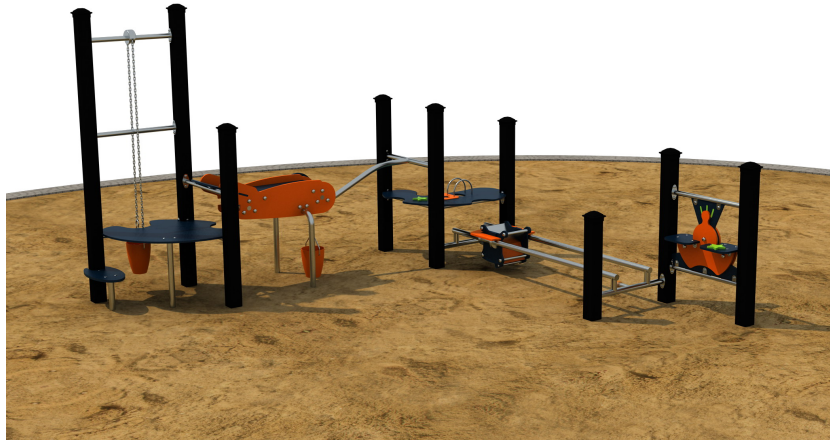

Aanzichten 3D

Aanzicht 1