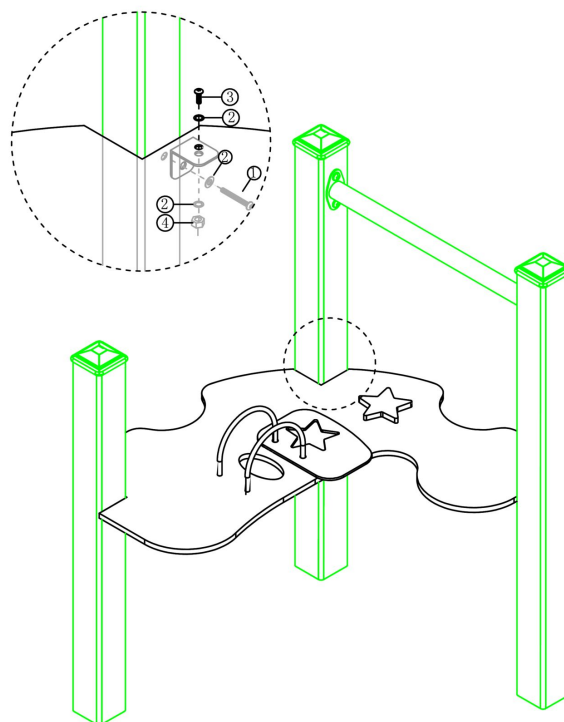

## PE Zandspel tafel type 1

1 STUK

Hoofdafmetingen: 91x101x24 cm

## PE Zandspel tafel type 1

STAP 1 van 1

**Omschrijving:** Bevestiging tussen de tafel en de standers

1 st. PE Zandspel tafel type 1	5 st. Hoekje	5 st. Afdekdop M8	5 st. Torx M10X30
			<div style="border: 1px solid black; border-radius: 50%; width: 30px; height: 30px; display: flex; align-items: center; justify-content: center; margin-bottom: 5px;">1</div> 
15 st. Ring M10 (klein)	5 st. Torx M8X35	5 st. Lock Moer M8	
<div style="border: 1px solid black; border-radius: 50%; width: 30px; height: 30px; display: flex; align-items: center; justify-content: center; margin-bottom: 5px;">2</div> 	<div style="border: 1px solid black; border-radius: 50%; width: 30px; height: 30px; display: flex; align-items: center; justify-content: center; margin-bottom: 5px;">3</div> 	<div style="border: 1px solid black; border-radius: 50%; width: 30px; height: 30px; display: flex; align-items: center; justify-content: center; margin-bottom: 5px;">4</div> 	