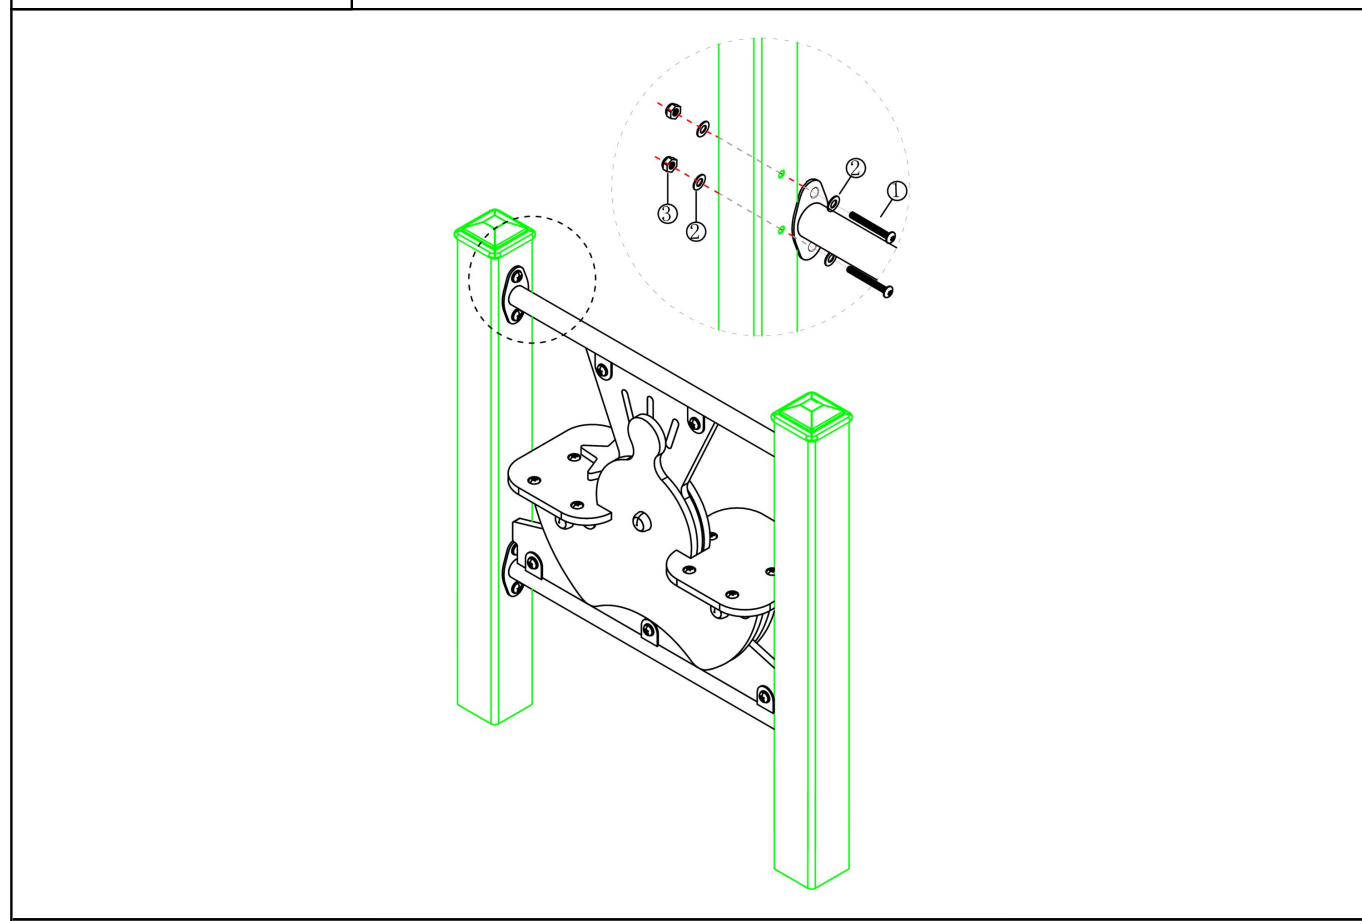

PE Zandspel paneel

STAP 1 van 1

Omschrijving: Bevestiging tussen het paneel en de staanders

1 st. PE Zandspel paneel	16 st. Afdekdop M10	8 st. Bout M10X120	16 st. Ring M10 (klein)
8 st. Lock Moer M10			

Bevestigings materiaal is per zakje verpakt en bovenstaande afbeelding zit in het zakje