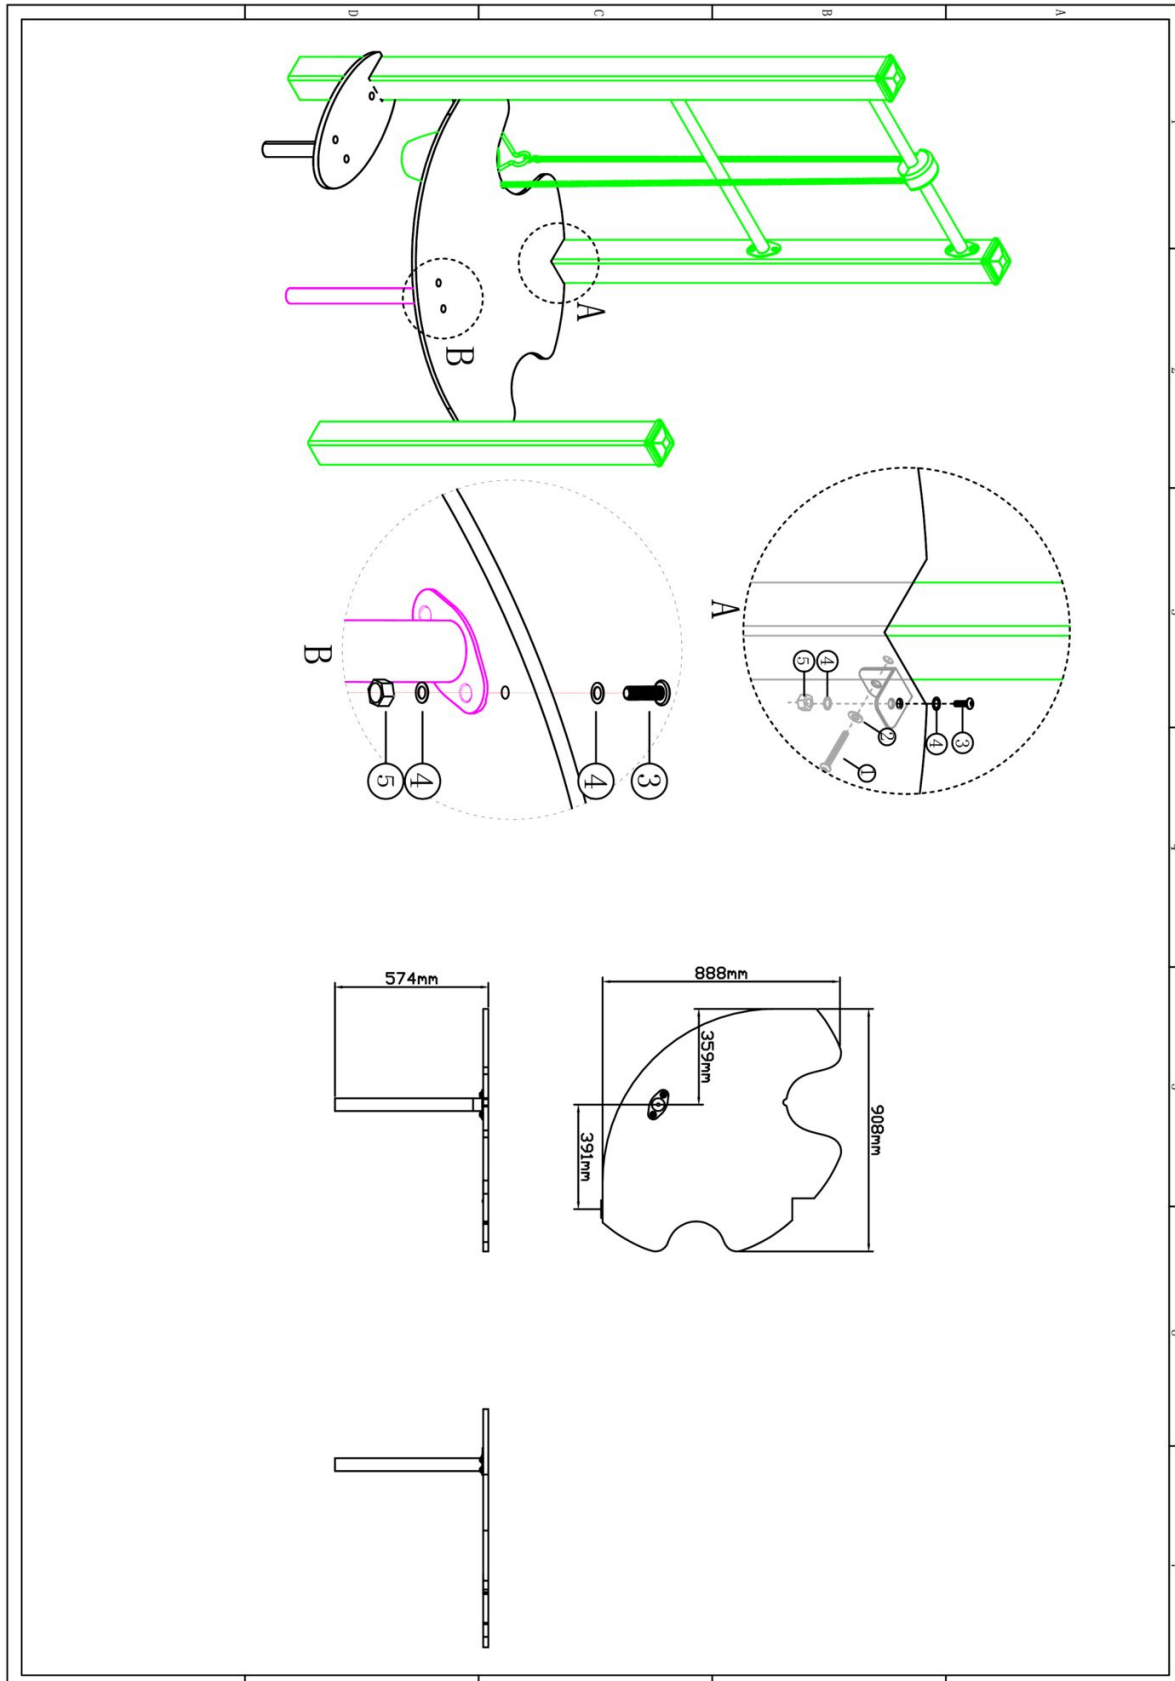

PE Zandspel tafel type 2

1 STUK

Hoofdafmetingen: 91x89x117cm