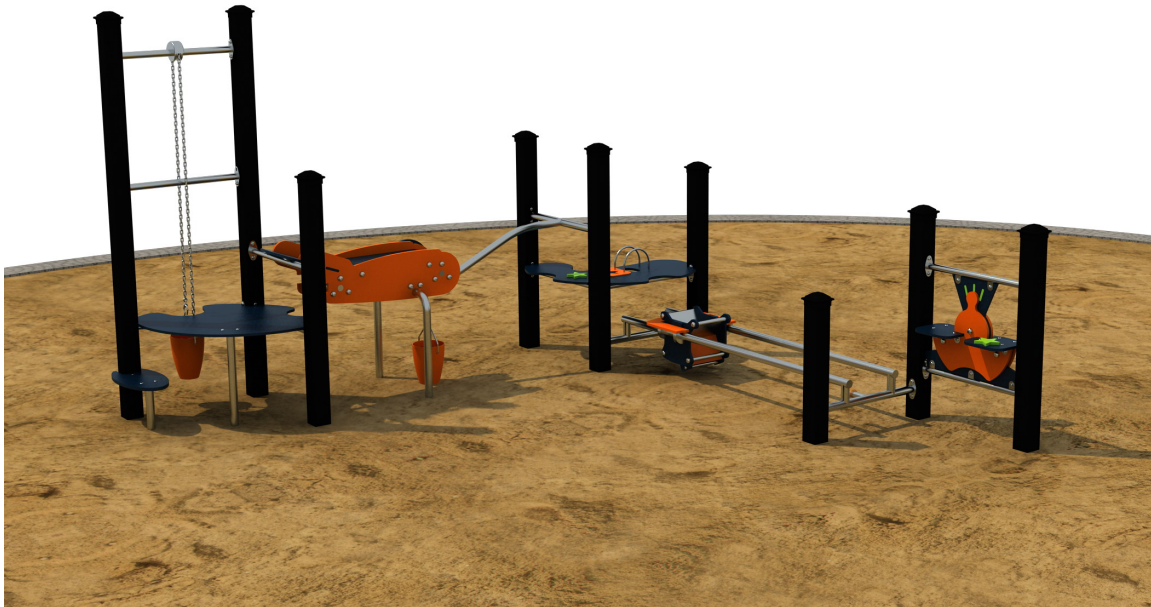

Toestel typenummer	PE-ZS101
Datum montagehandleiding	08/06/2020
Versienummer montagehandleiding	2.0

Beste klant van TnT Speeltoestellen,

Wij danken u voor het aanschaffen en installeren van een speeltoestel van TnT Speeltoestellen. Wij waarderen het vertrouwen dat u in ons bedrijf heeft geplaatst en streven ernaar om uw vertrouwen meer dan waar te maken!

Dit is uw TnT speeltoestellen montagehandleiding.

Wij hebben deze handleiding specifiek voor het product ontworpen, waarop eveneens de toe te passen onderdelen zijn genoemd.

Ook vindt u het grondplan met de benodigde valruimte volgens norm NEN-EN1176-1 : 2017.

Bewaart u dit document bij uw logboek. Nogmaals willen wij u bedanken voor de aankoop van dit speeltoestel. Wij zien uit naar uw volgende speelproject.

Met vriendelijke groet, TnT Speeltoestellen