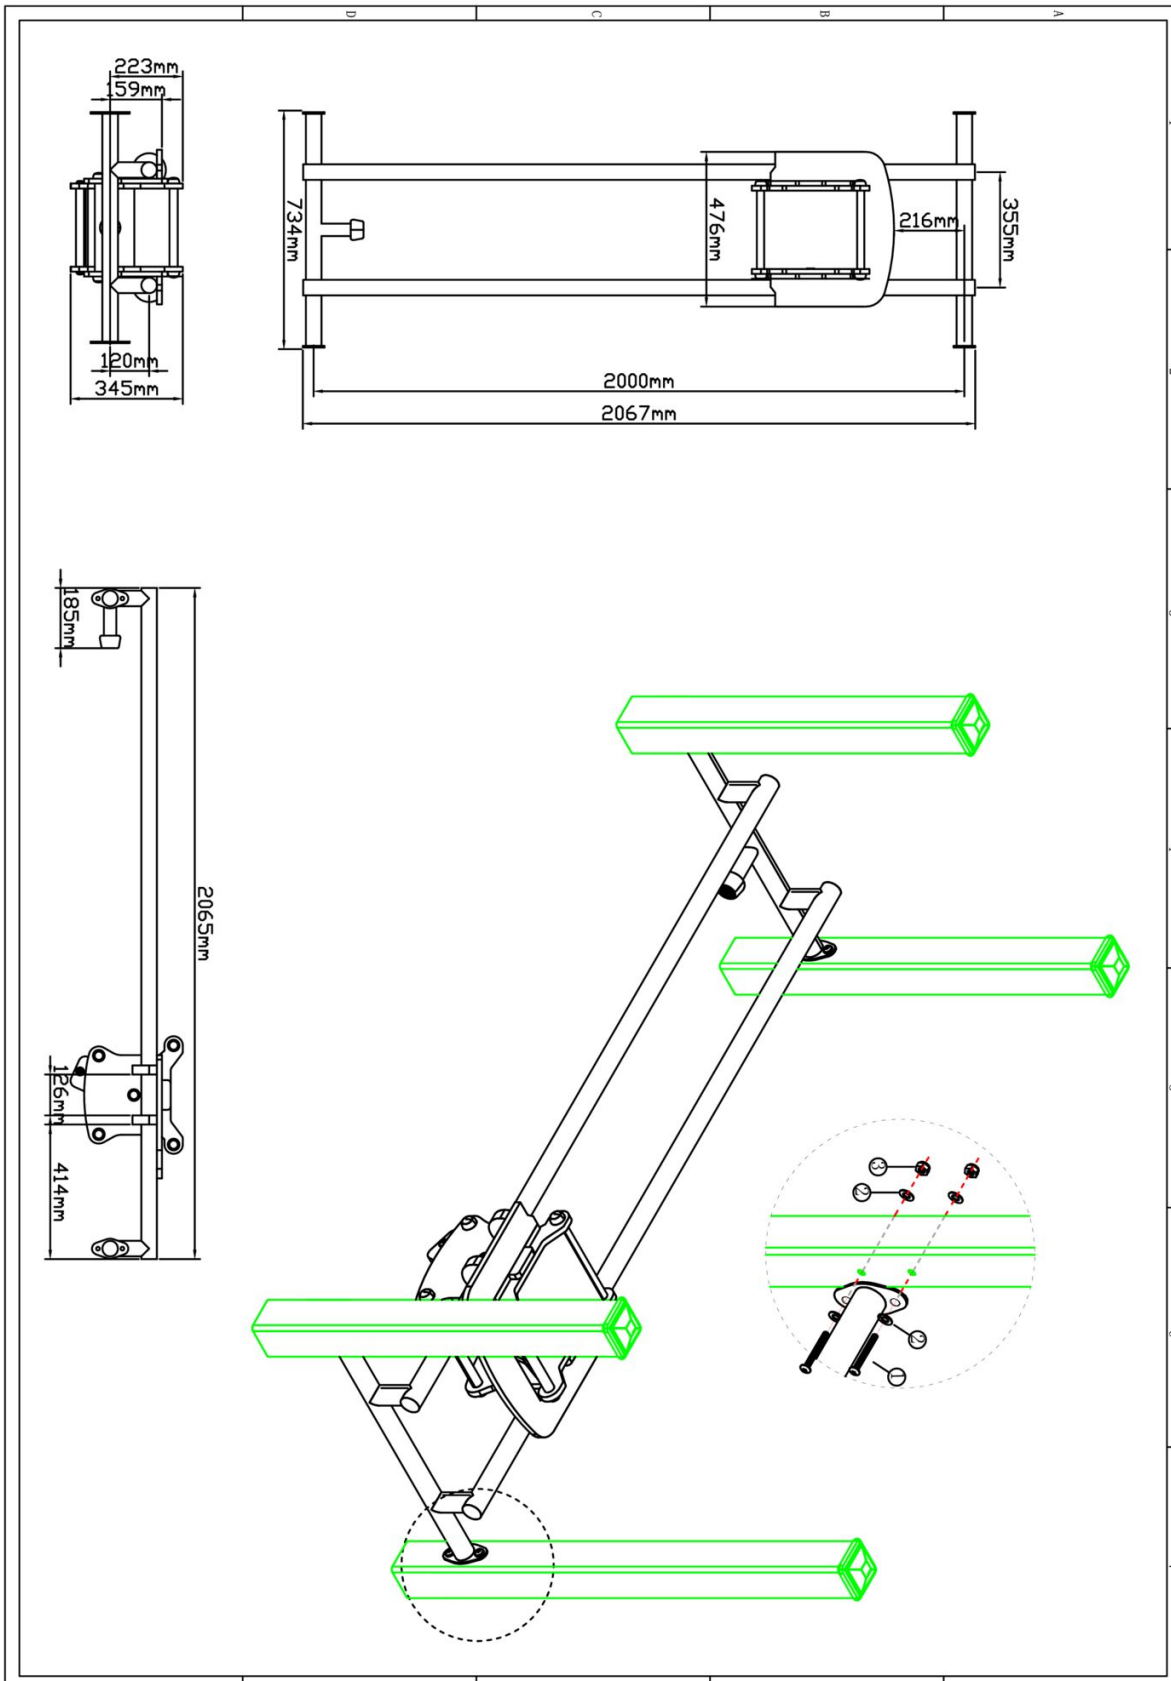

PE Zandspel slee

1 STUK

Hoofdafmetingen: 207x73x35 cm