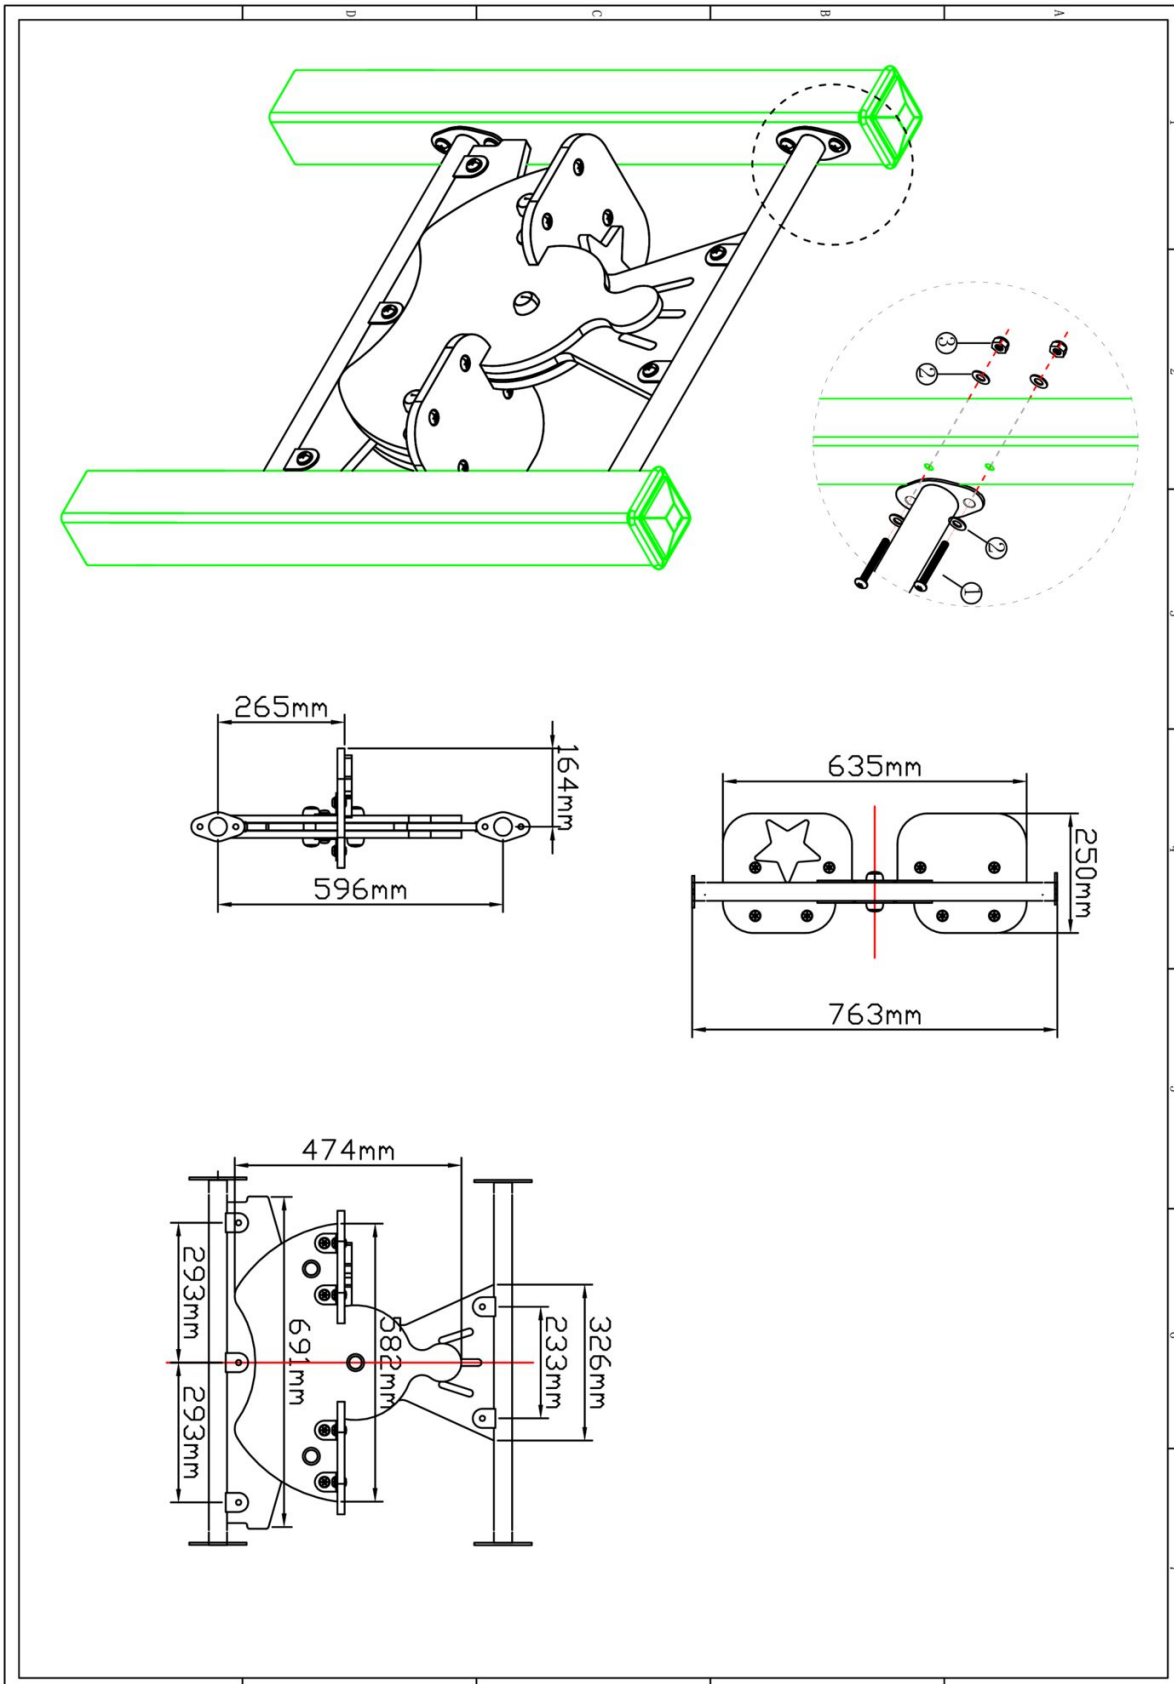

PE Zandspel paneel

1 STUK

Hoofdafmetingen: 76x25x72 cm