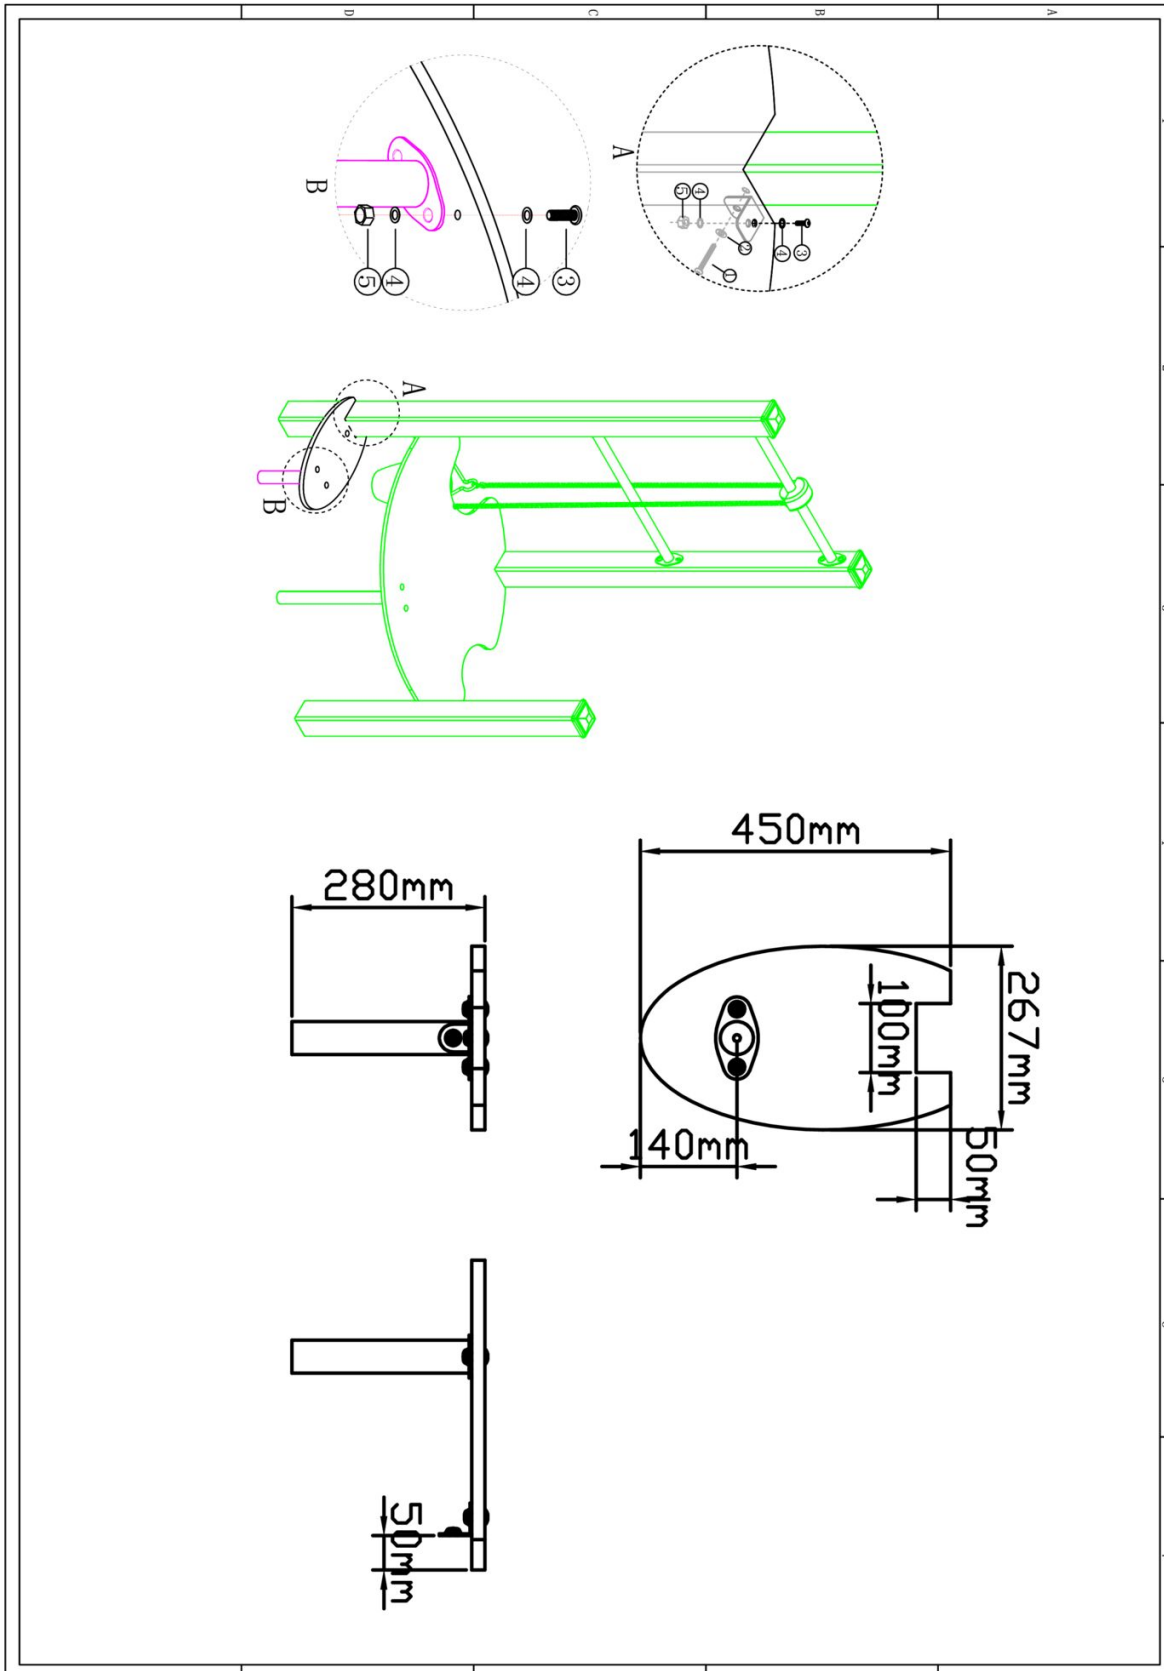

PE Zandspel zitje

1 STUK

Hoofdafmetingen: 45x27x28 cm