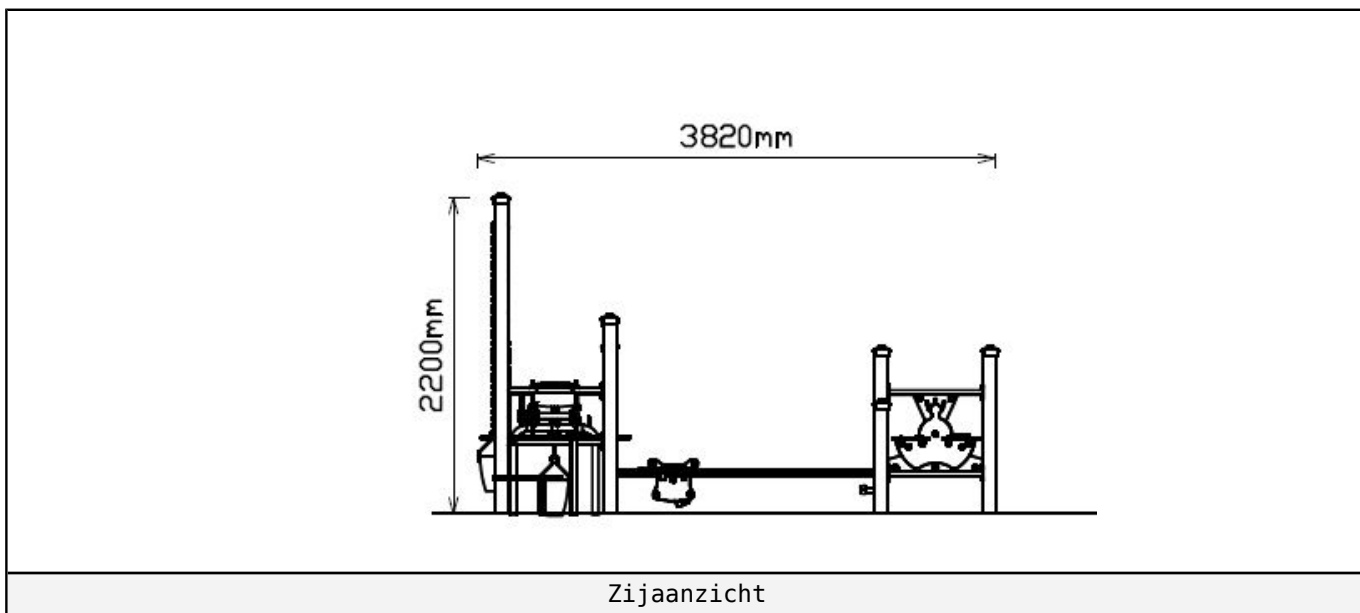

Aanzichten 2D

Hier vindt u de beschikbare aanzichtstekeningen.