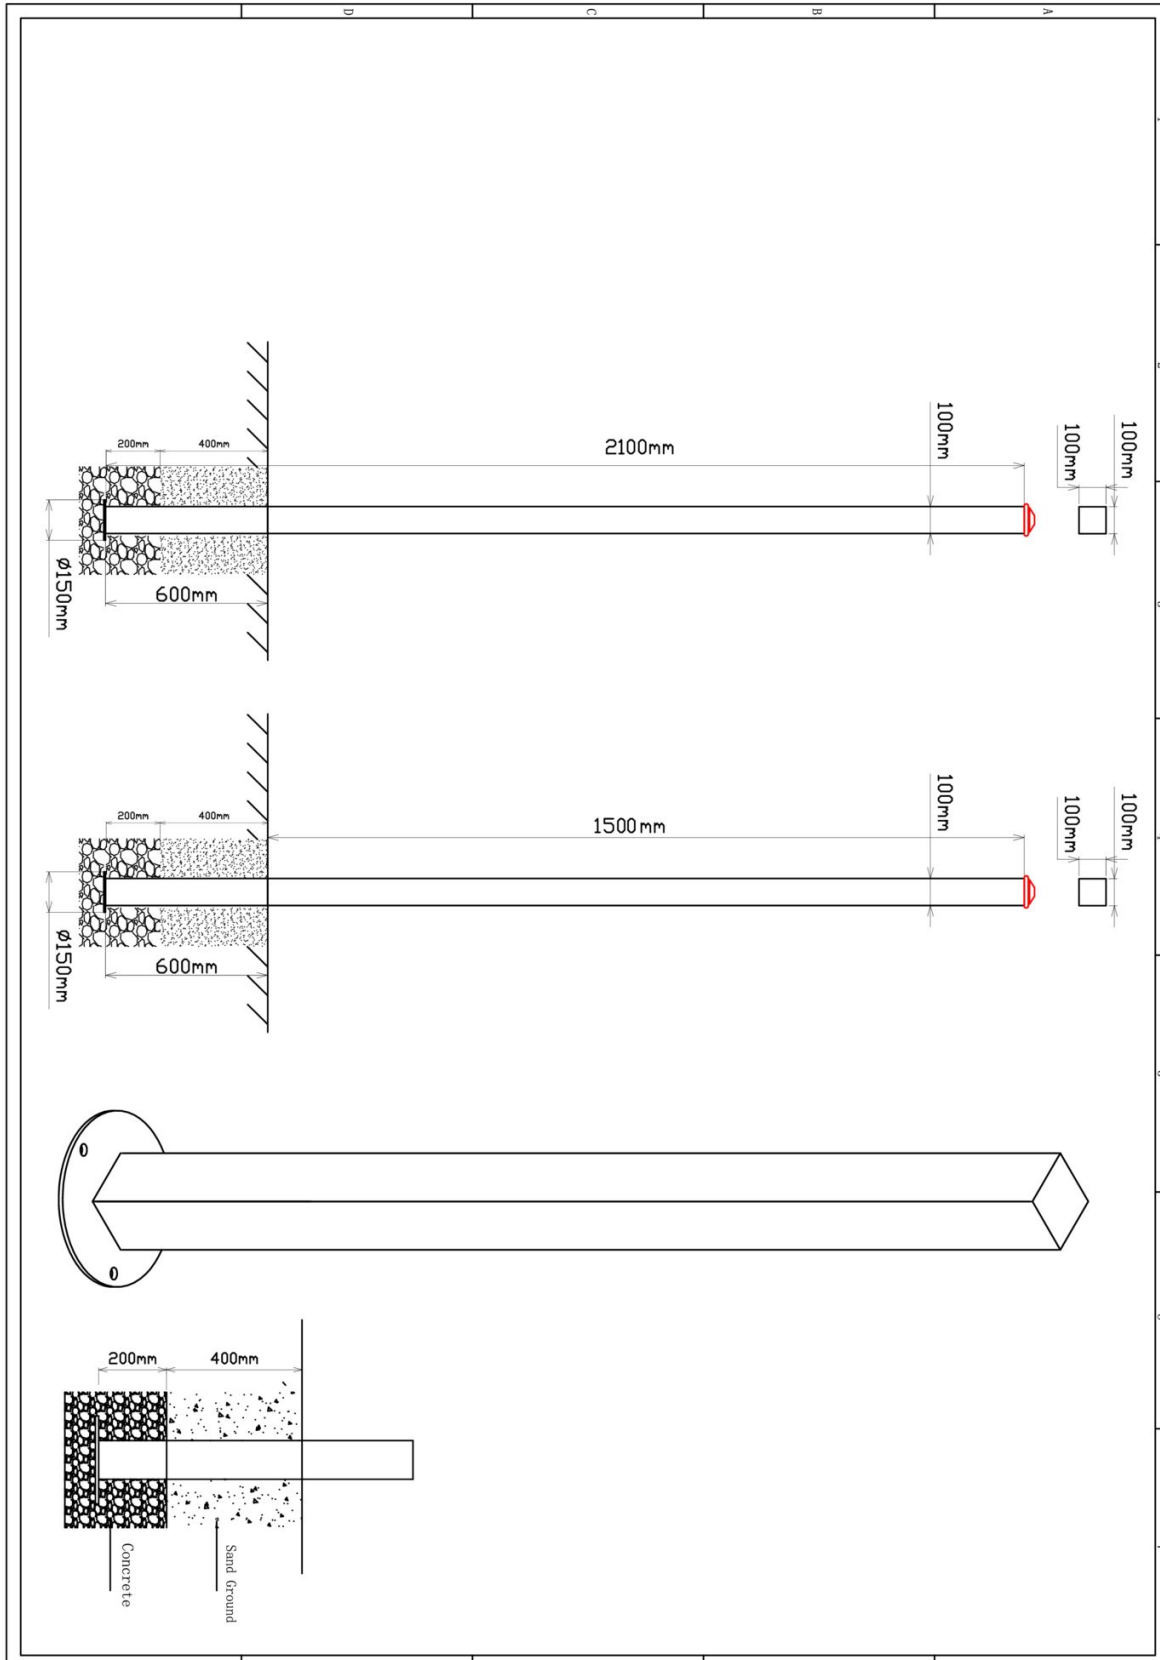

PE Staander 210cm (vierkant)

3 STUKS

Hoofdafmetingen: 210x10x10 cm