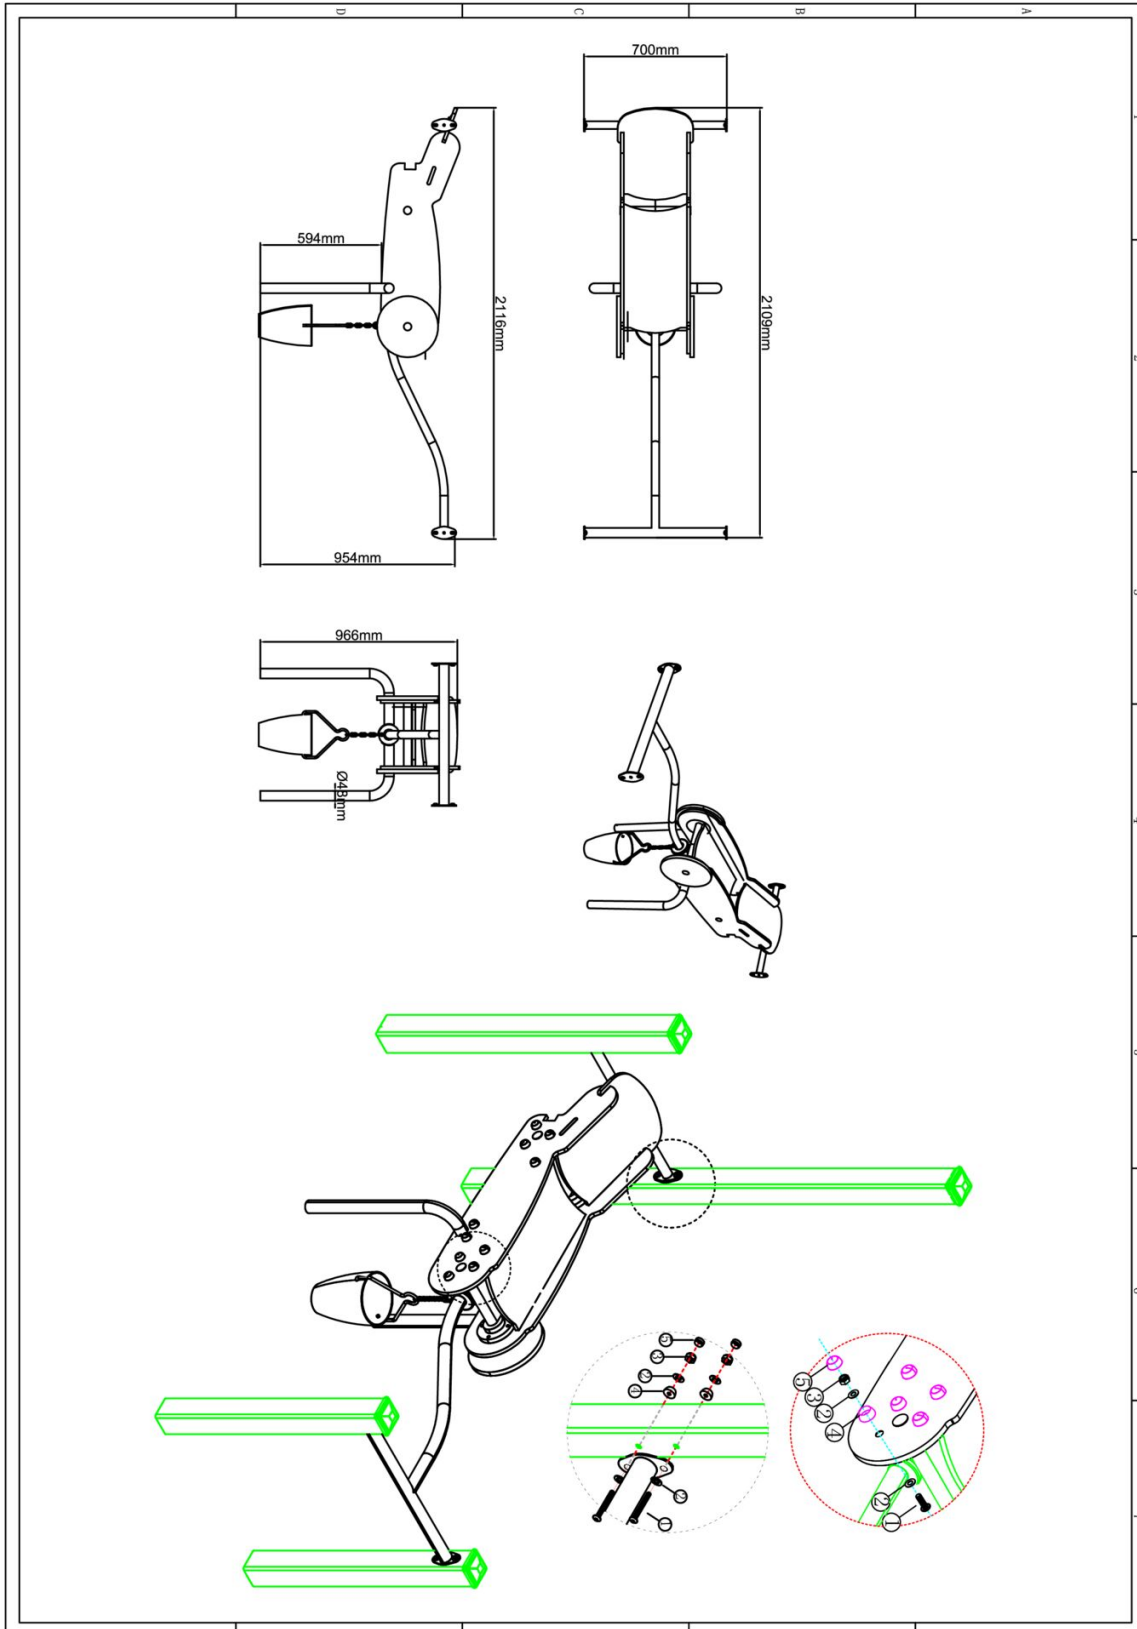

Zandkar PE-Zandspeel

1 STUK

Hoofdafmetingen: 211x70x97cm