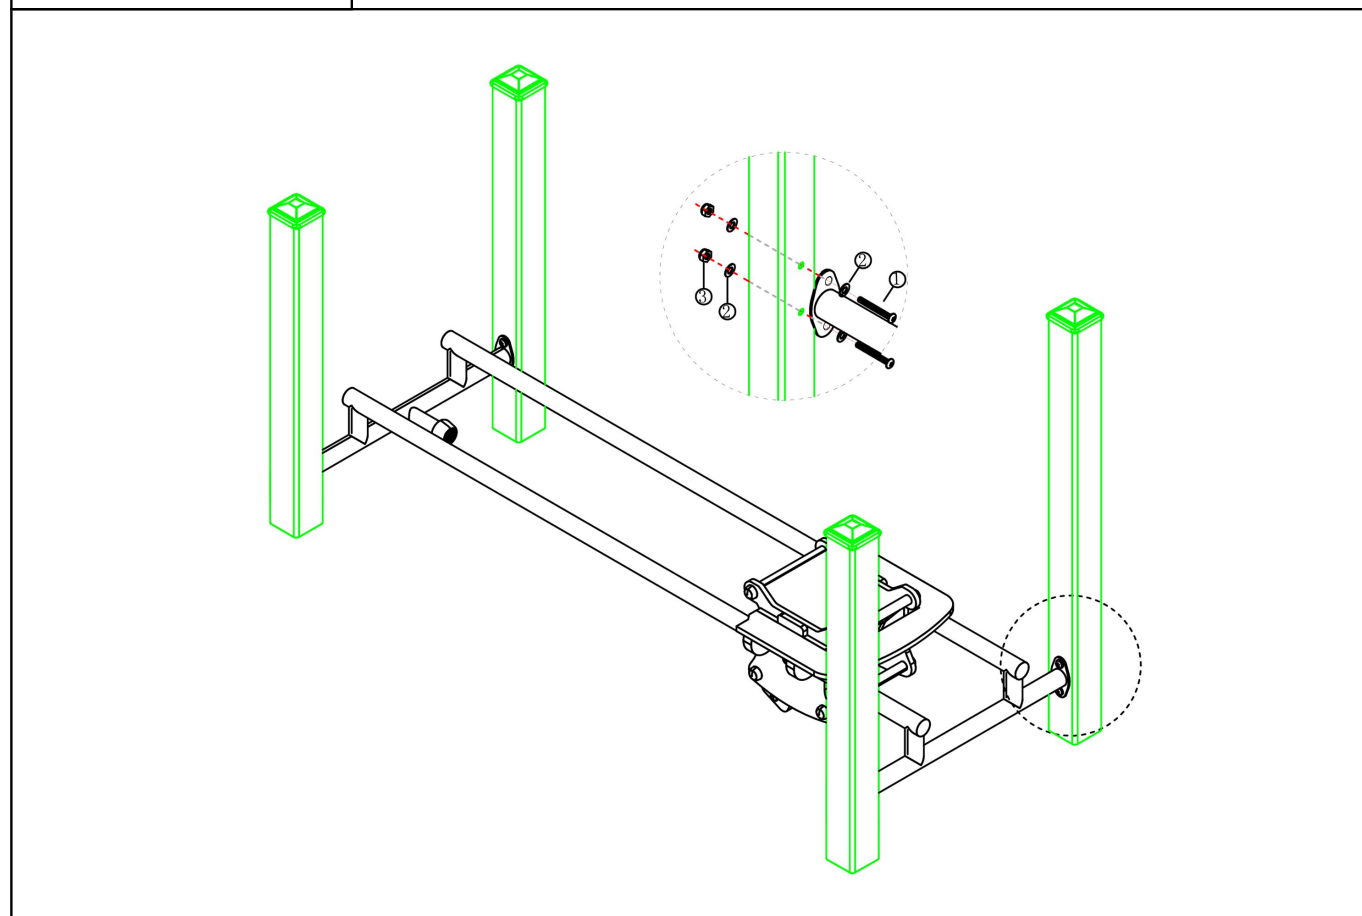

# PE Zandspel slee

1 STUK

Hoofdafmetingen: 207x73x35 cm

## PE Zandspel slee

STAP 1 van 1

**Omschrijving:** Bevestiging tussen de slee en de standers

1 st. PE Zandspel slee	16 st. Afdekdop M10	8 st. Bout M10X120	16 st. Ring M10 (middel)
			
8 st. Lock Moer M10			
			