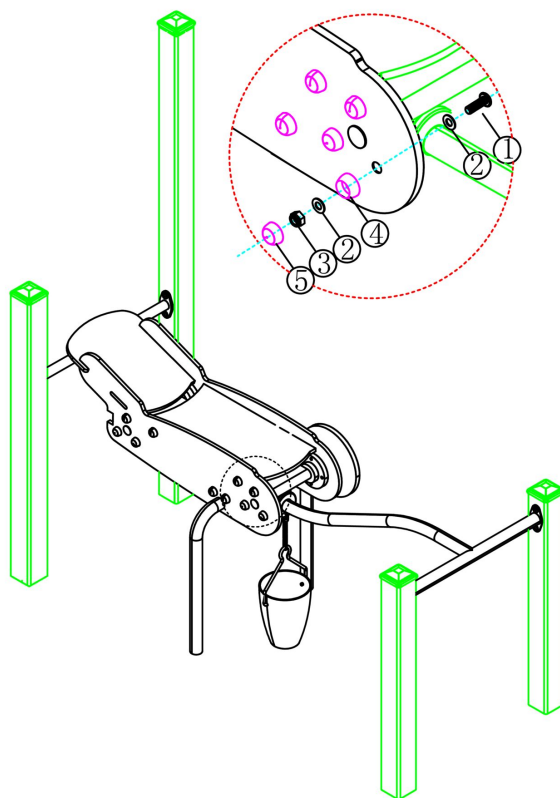

Zandkar PE-Zandspeel

STAP 1 van 2

Omschrijving: Bevestiging tussen de zandkar en het frame

1 st. Zandkar PE-Zandspeel	2 st. Torx M8X35	4 st. Ring M8 (klein)	2 st. Lock Moer M8
	①	②	③
2 st. Donut M8	2 st. Inslagdop M8		
④	⑤		

Bevestigings materiaal is per zakje verpakt en bovenstaande afbeelding zit in het zakje