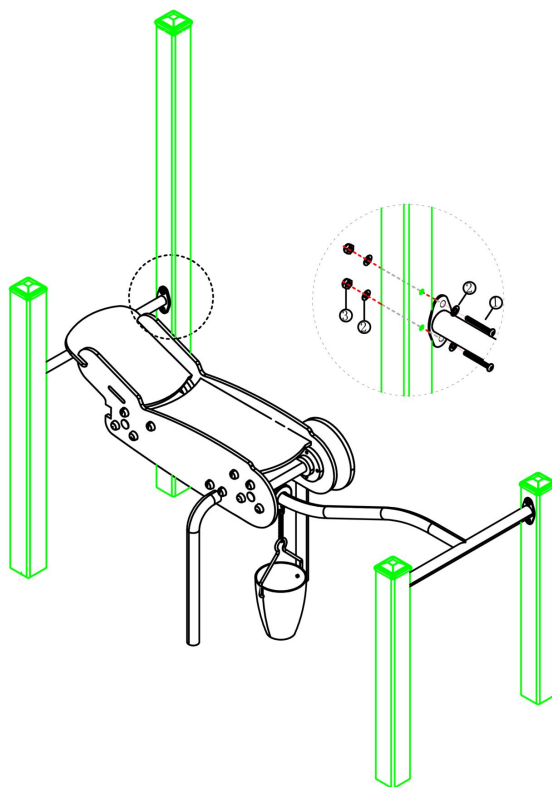

Zandkar PE-Zandspeel

STAP 2 van 2

Omschrijving: Bevestiging tussen de staander en de zandkar.

16 st. Afdekdop M10	8 st. Bout M10X120
16 st. Ring M10 (middel)	8 st. Lock Moer M10

Bevestigings materiaal is per zakje verpakt en bovenstaande afbeelding zit in het zakje