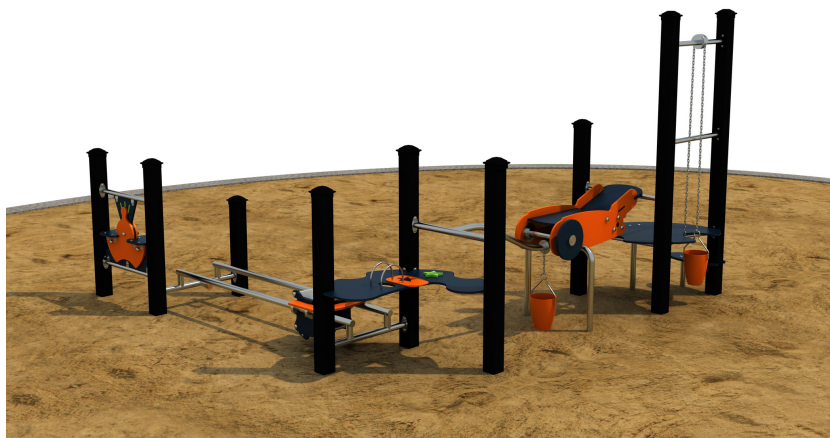

Aanzichten 3D

Aanzicht 2