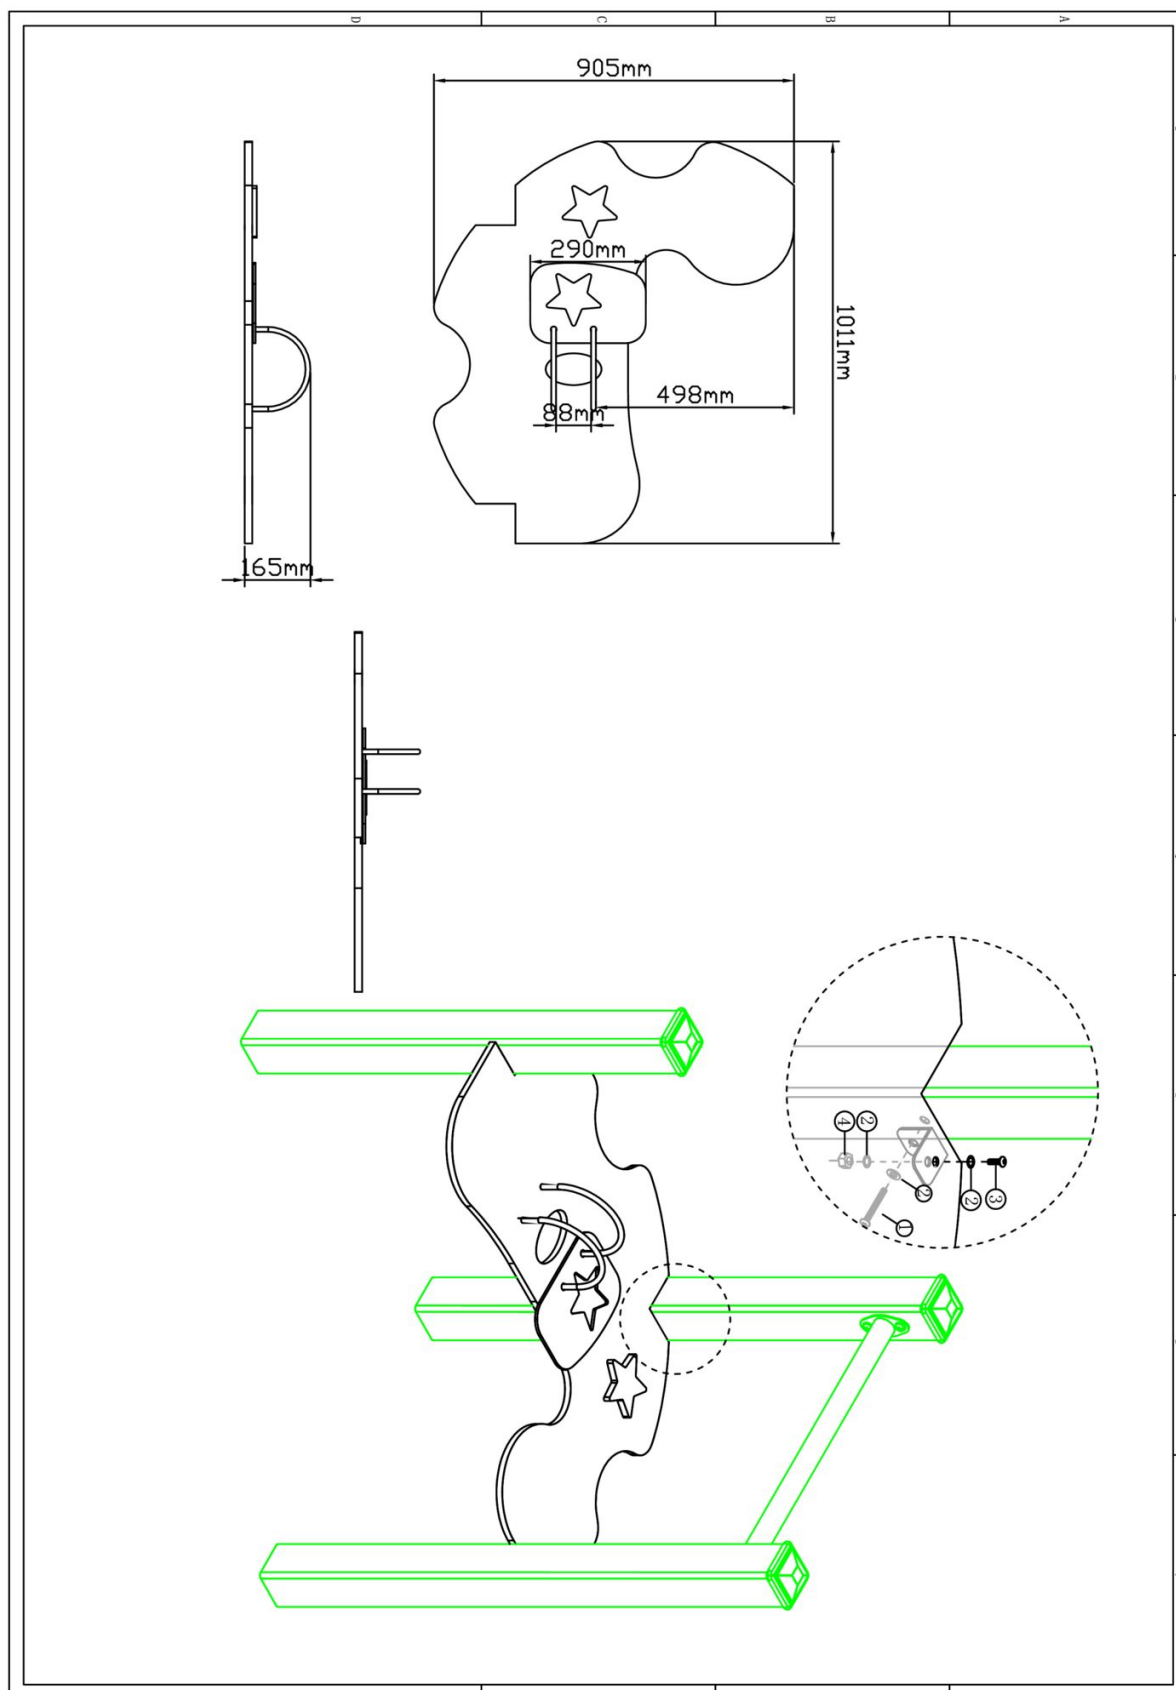

PE Zandspel tafel type 1

1 STUK

Hoofdafmetingen: 91x101x24 cm