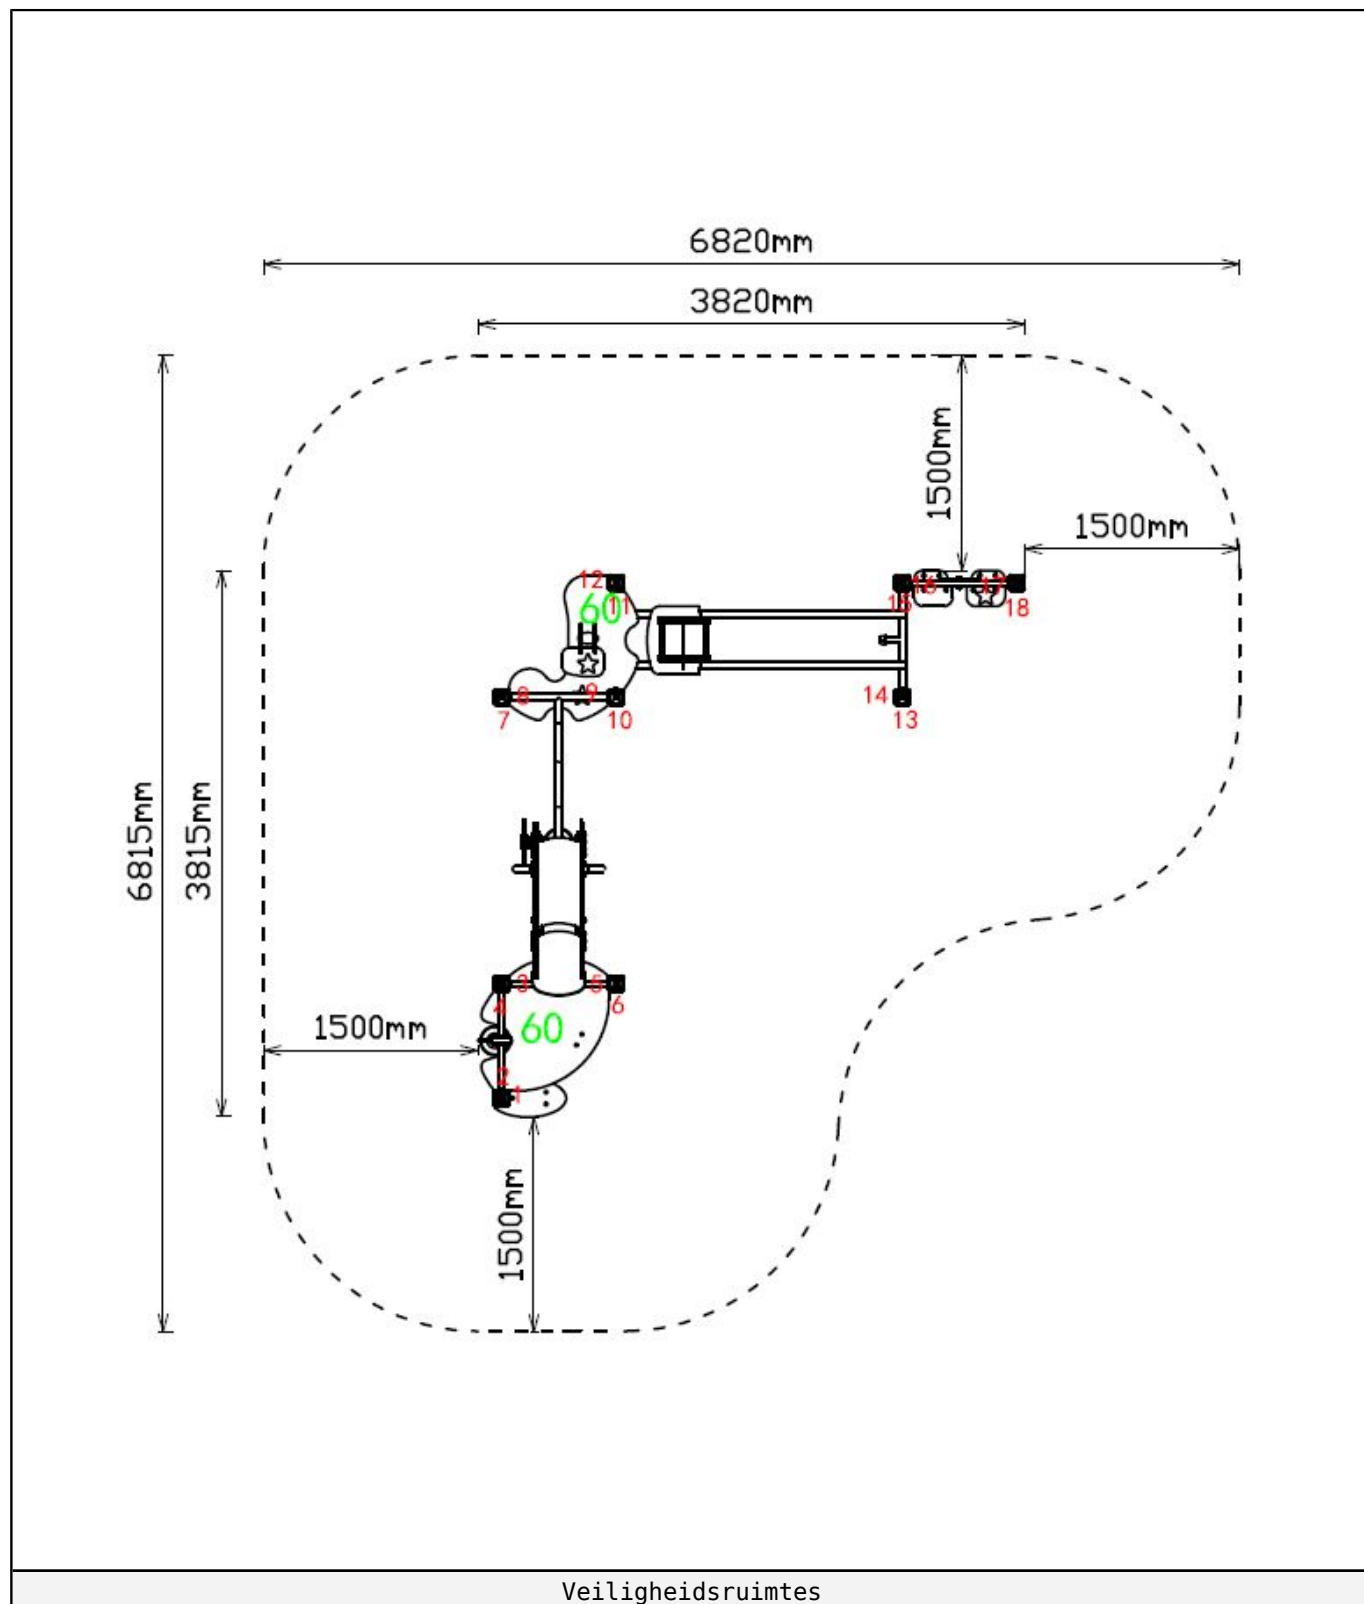

## Aanzichten 3D

Aanzicht 1

Aanzicht 2

Aanzicht 3

## Onderdelenlijst

<b>2 st. PE Staander 280cm (vierkant)</b>	<b>3 st. PE Staander 210cm (vierkant)</b>	<b>4 st. PE Staander 180cm (vierkant)</b>	<b>1 st. PE Zandspel paneel</b>
280x10x10 cm	210x10x10 cm	180x10x10 cm	76x25x72 cm
			
<b>1 st. PE Zandspel slee</b>	<b>1 st. PE Zandspel tafel type 1</b>	<b>1 st. PE Zandspel tafel type 2</b>	<b>1 st. PE Zandspel zitje type 1</b>
207x73x35 cm	91x101x24 cm	91x89x117cm	45x27x28 cm
			
<b>1 st. Zandkar PE-Zandspel</b>			
211x70x97cm			
			