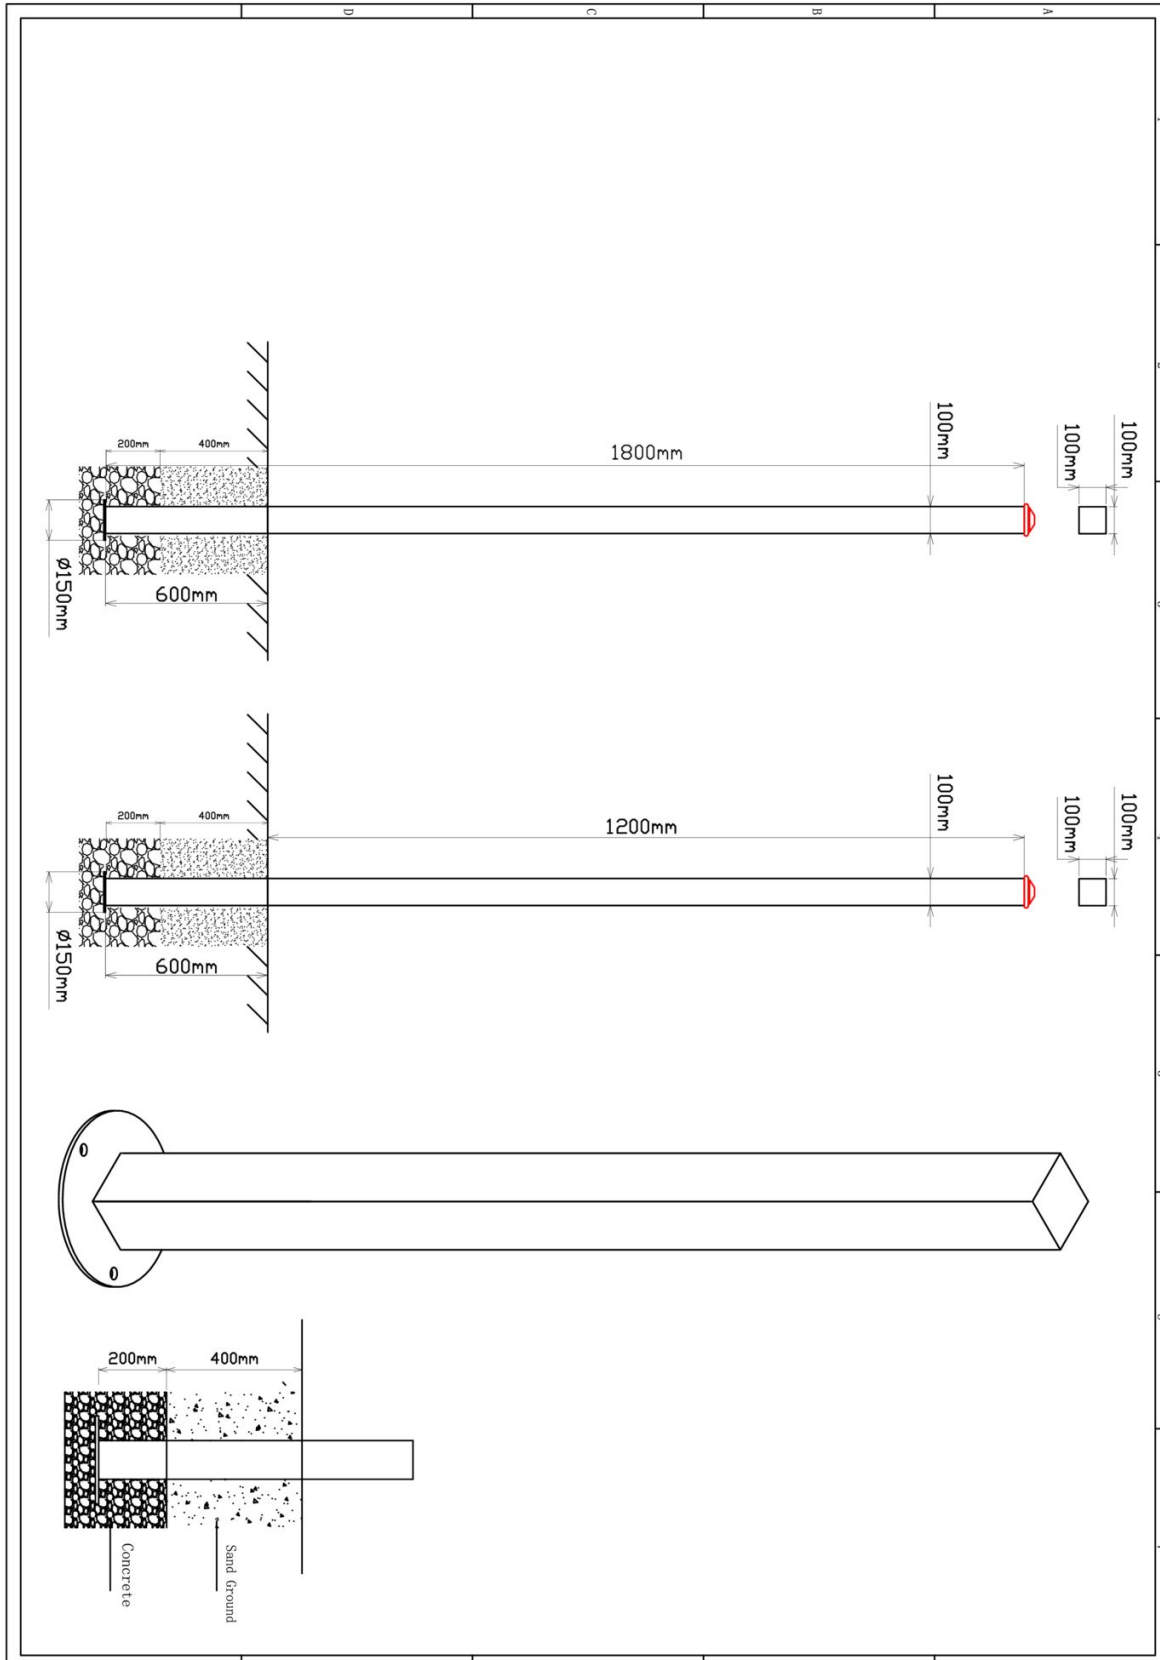

PE Staander 180cm (vierkant)

4 STUKS

Hoofdafmetingen: 180x10x10 cm