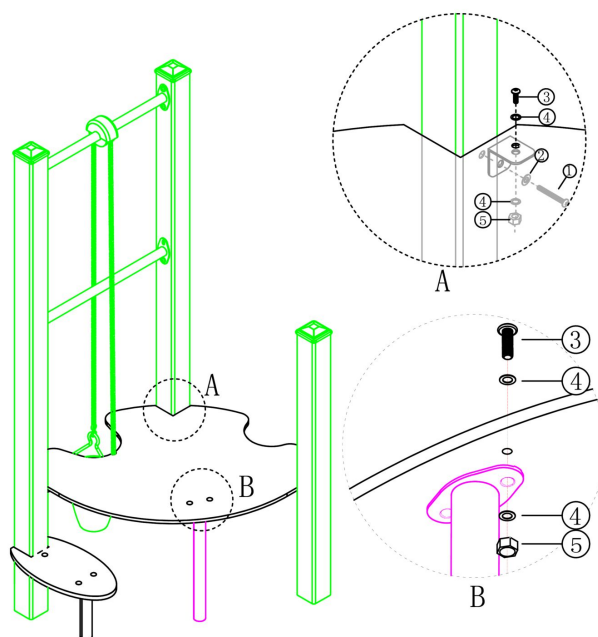

# PE Zandspel tafel type 2

1 STUK

Hoofdafmetingen: 91x89x117cm

## PE Zandspel tafel type 2

STAP 1 van 1

**Omschrijving:** Bevestiging tussen de tafel en de standers, en bevestiging tussen de tafel en de voet.

1 st. PE Zandspel tafel type 2	4 st. Hoekje	4 st. Afdekdop M8	4 st. Torx M10X30
			① 
4 st. Ring M10 (klein)	6 st. Torx M8X35	12 st. Ring M8 (klein)	6 st. Lock Moer M8
② 	③ 	④ 	⑤ 