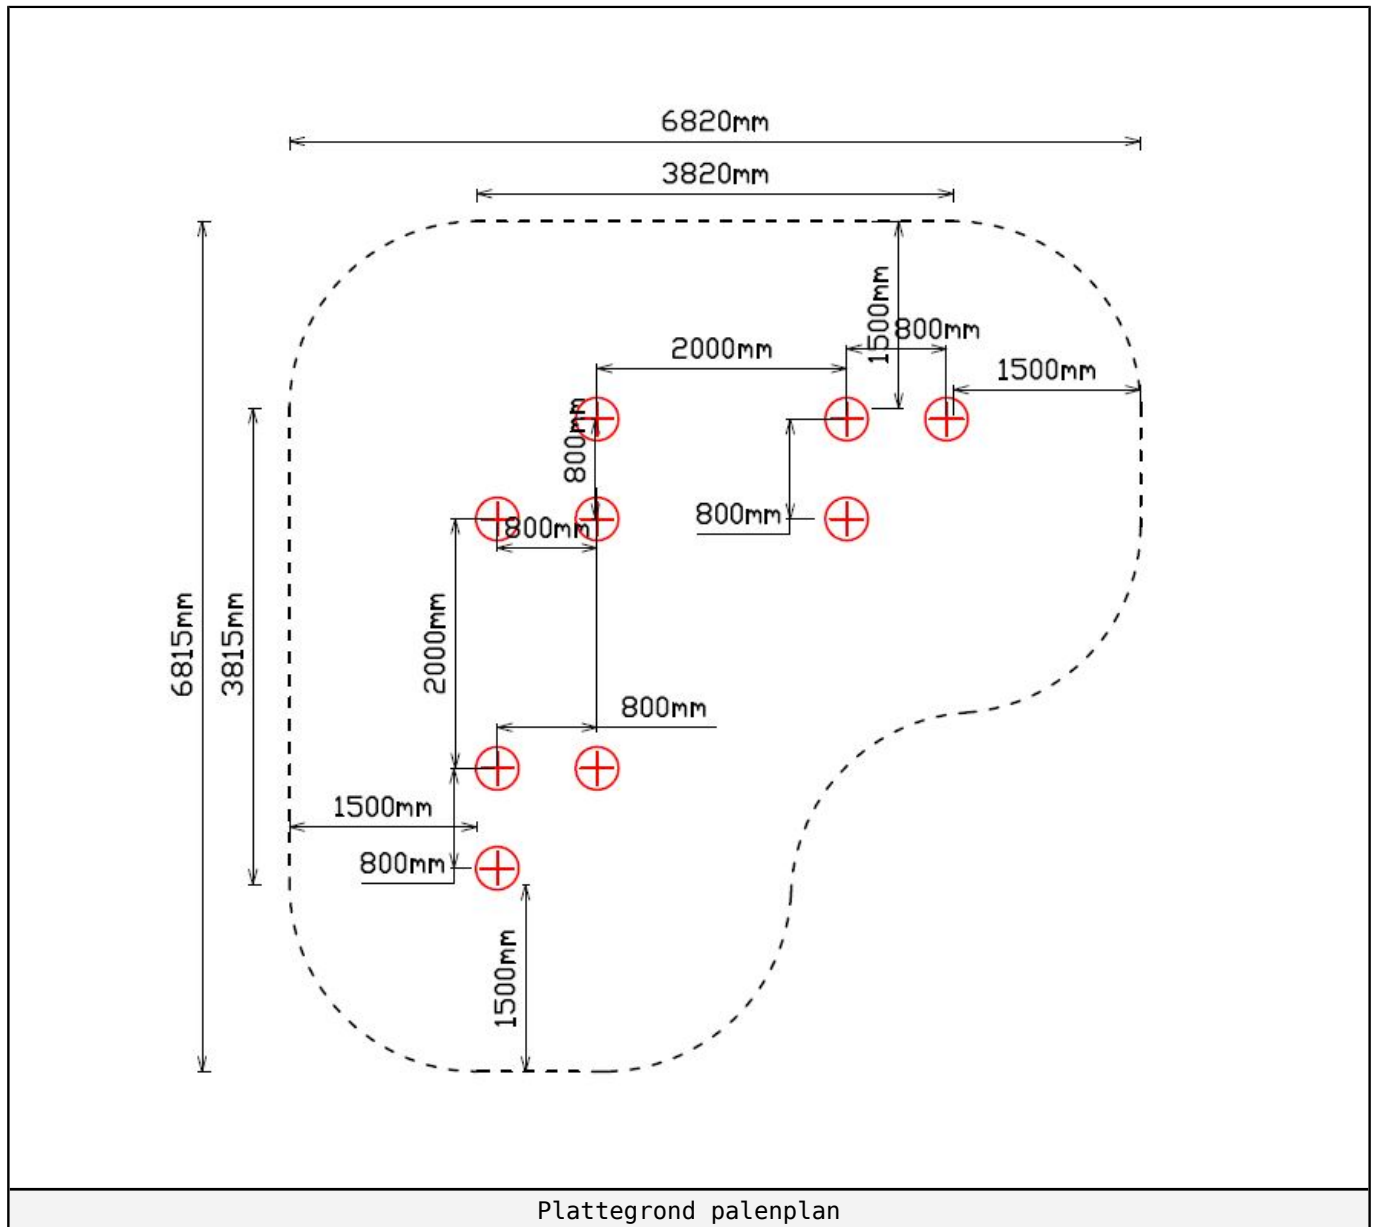

Plattegrond palenplan

U kunt van deze tekening niet afmeten!

Voor de betonfundatie heeft u 37.5 kg snelbeton per staander nodig.

Houdt u er rekening mee dat de betonfundatie minimaal 400mm onder het maaiveld blijft, zoals op de tekening afgebeeld.