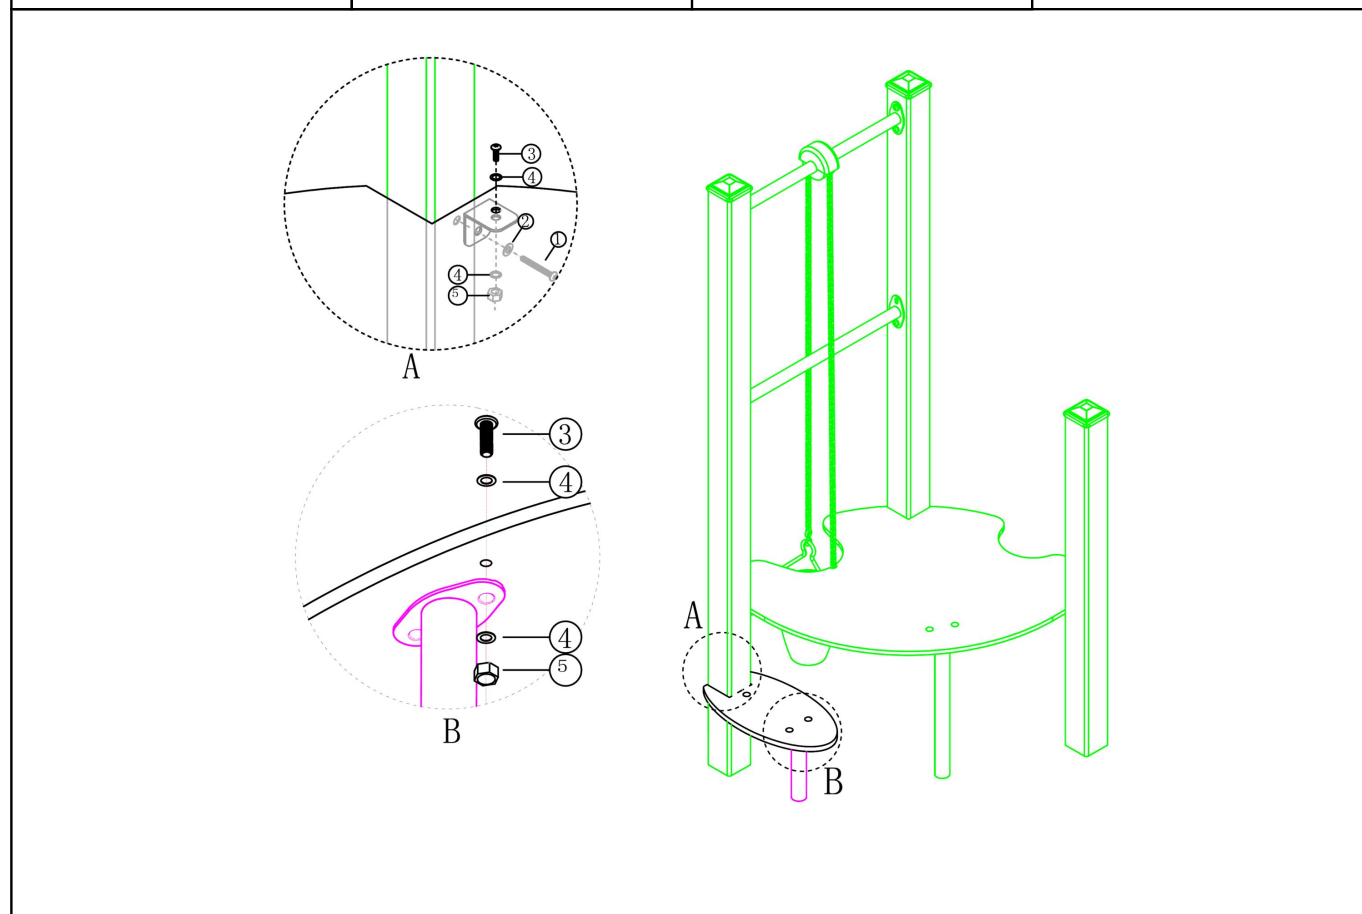

PE Zandspel zitje

STAP 1 van 1

Omschrijving: Bevestiging tussen zitje en staander. Bevestiging tussen het zitje en de voet

1 st. PE Zandspel zitje	1 st. Hoekje	1 st. Torx M10X30	1 st. Ring M10 (middel)
		①	②
3 st. Torx M8X35	6 st. Ring M8 (klein)	3 st. Lock Moer M8	
③	④	⑤	

Bevestigings materiaal is per zakje verpakt en bovenstaande afbeelding zit in het zakje