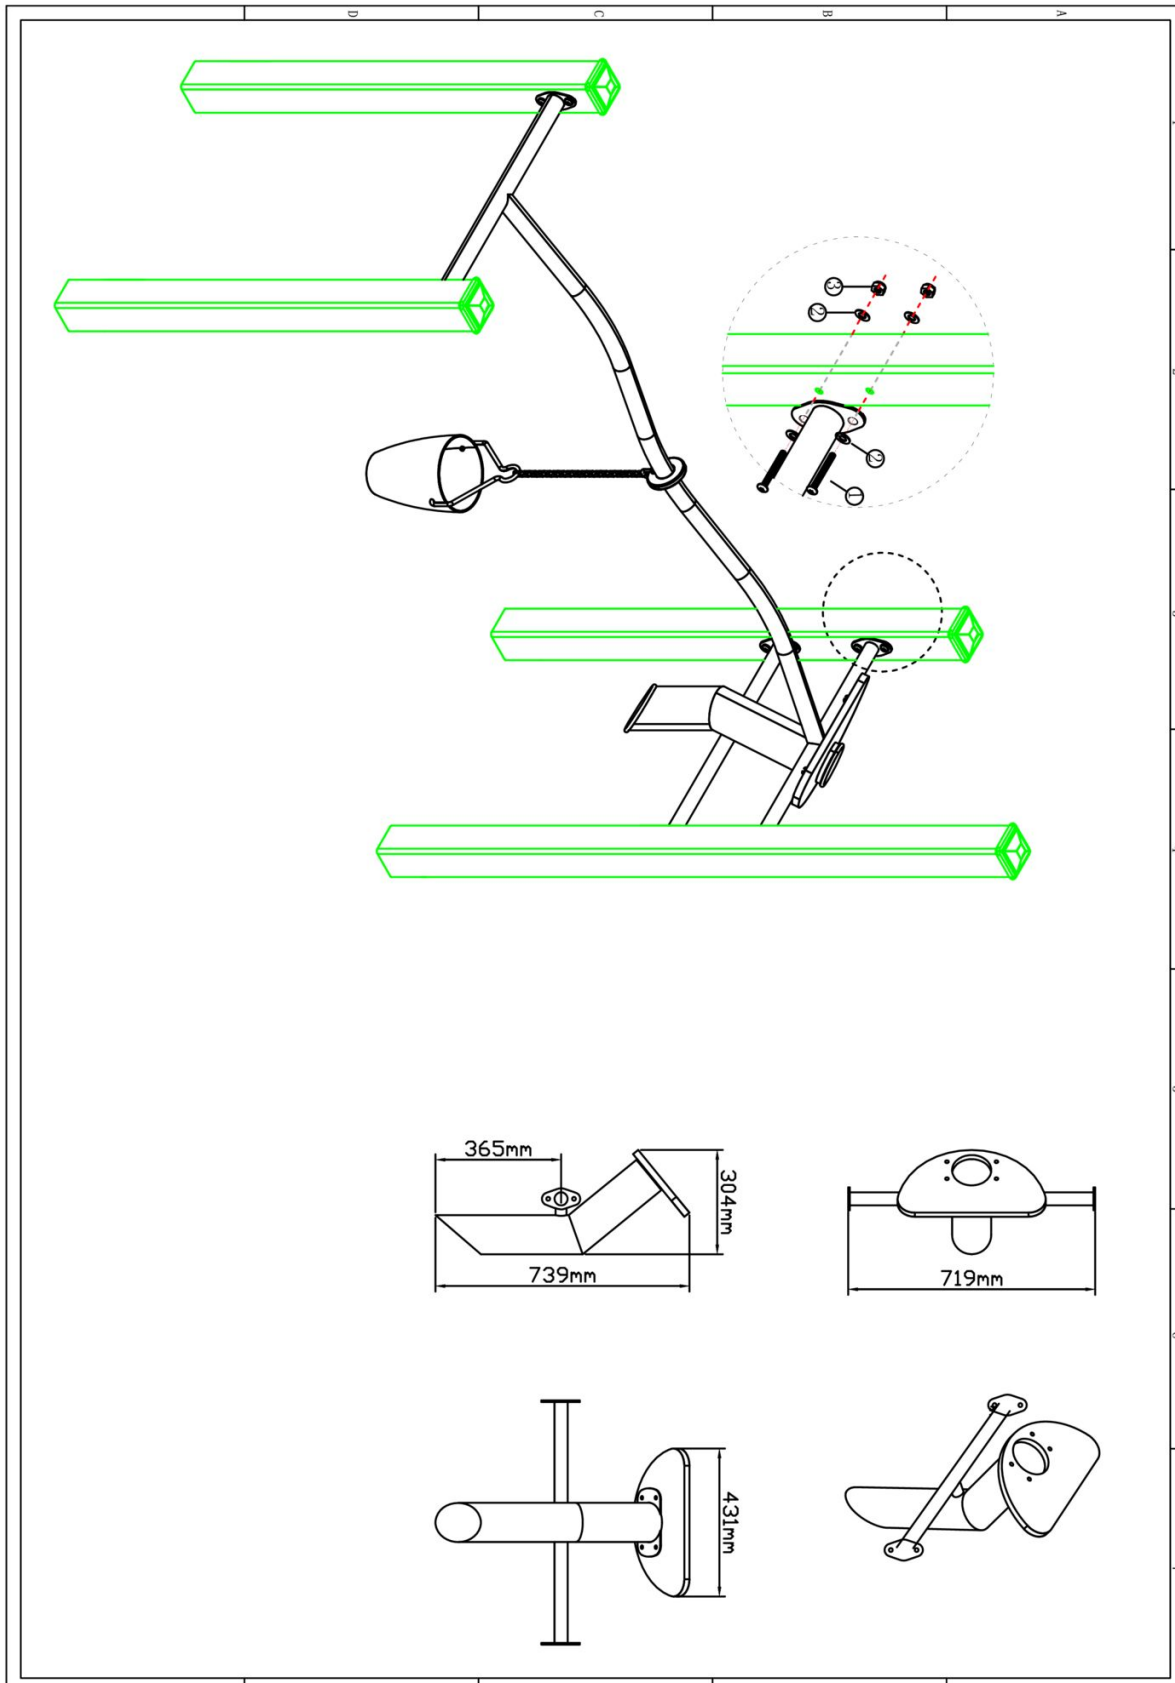

PE Zandtube

1 STUK

Hoofdafmetingen: 73x30x74 cm