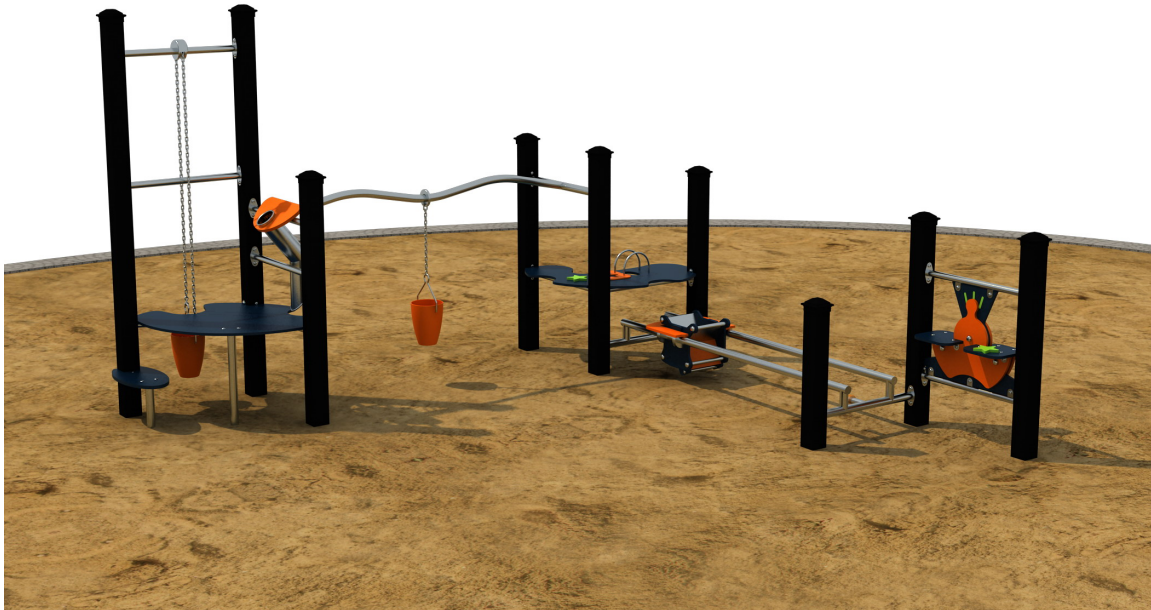

Toestel typenummer	PE-ZS102
Datum montagehandleiding	16/06/2020
Versienummer montagehandleiding	2.0

Beste klant van TnT Speeltoestellen,

Wij danken u voor het aanschaffen en installeren van een speeltoestel van TnT Speeltoestellen. Wij waarderen het vertrouwen dat u in ons bedrijf heeft geplaatst en streven ernaar om uw vertrouwen meer dan waar te maken!

Dit is uw TnT speeltoestellen montagehandleiding.

Wij hebben deze handleiding specifiek voor het product ontworpen, waarop eveneens de toe te passen onderdelen zijn genoemd.

Ook vindt u het grondplan met de benodigde valruimte volgens norm NEN-EN1176-1 : 2017.

Bewaart u dit document bij uw logboek. Nogmaals willen wij u bedanken voor de aankoop van dit speeltoestel. Wij zien uit naar uw volgende speelproject.

Met vriendelijke groet, TnT Speeltoestellen