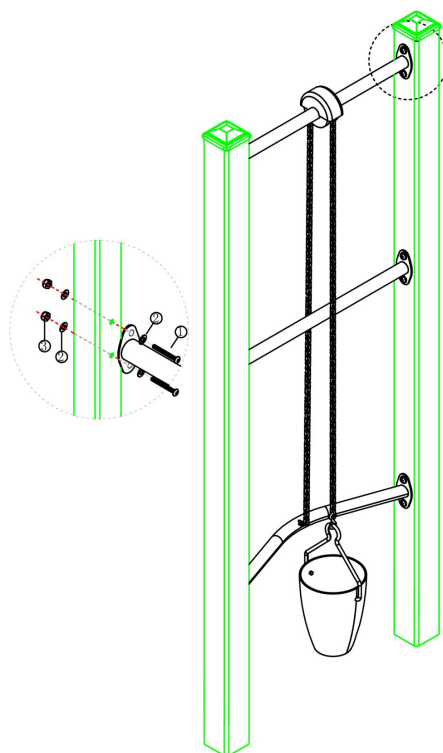

Hoofdafmetingen: 180x10x10 cm

Emmer met rvs ketting 200cm hoogte

1 STUK

Hoofdafmetingen: 199x11x73cm

Emmer met rvs ketting 200cm hoogte

STAP 1 van 1

Omschrijving: Bevestiging tussen de stang met emmer en de staander

1 st. Emmer met rvs ketting 200cm hoogte	16 st. Afdekdop M8	8 st. Bout M10X120	8 st. Ring M10 (middel)
			
8 st. Lock Moer M10			
			

Bevestigings materiaal is per zakje verpakt en bovenstaande afbeelding zit in het zakje