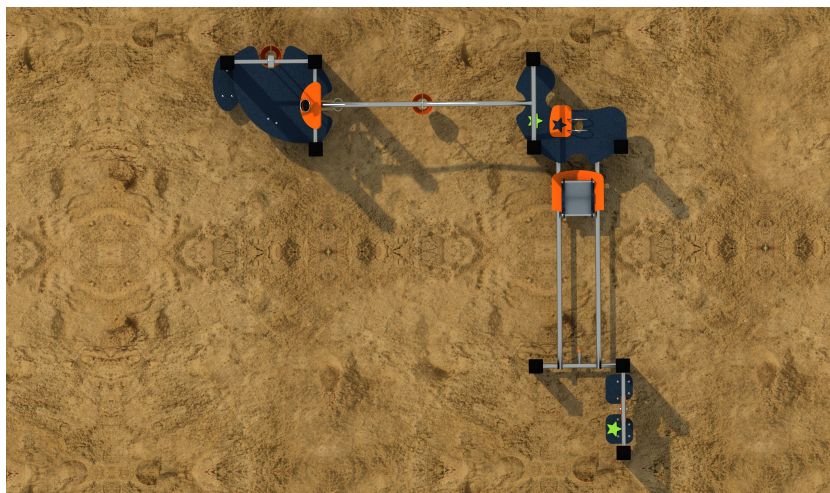

Aanzichten 3D

Aanzicht 3