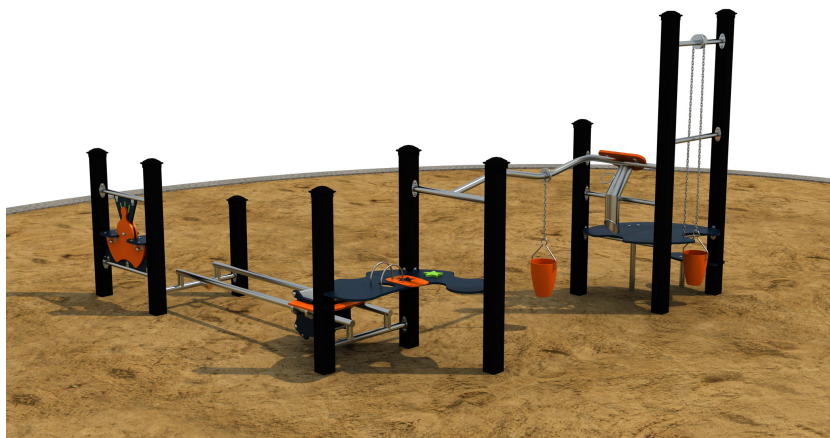

Dit is uw TnT speeltoestellen montagehandleiding.

Wij hebben deze handleiding specifiek voor het product ontworpen, waarop eveneens de toe te passen onderdelen zijn genoemd.

Ook vindt u het grondplan met de benodigde valruimte volgens norm NEN-EN1176-1 : 2017.

Aanzichten 3D	3
Onderdelenlijst	4
Veiligheidsruimtes	5
Aanzichten 2D	6
Plattegrond palenplan	7
Onderdeel handleidingen	8
<i>PE Staander 280cm (vierkant)</i>	9
<i>PE Staander 210cm (vierkant)</i>	10
<i>PE Staander 180cm (vierkant)</i>	11
<i>Emmer met rvs ketting 200cm hoogte</i>	12
<i>PE Zandspel paneel</i>	14
<i>PE Zandspel tafel type 1</i>	16
<i>PE Zandspel tafel type 2</i>	18
<i>PE Zandspel zitje</i>	20
<i>PE Zandtube</i>	22
<i>PE Zandemmer met stang</i>	24
<i>PE Zandspel slee</i>	26

Aanzichten 3D

Aanzicht 1

Aanzicht 2

Aanzicht 3

Onderdelenlijst

2 st. PE Staander 280cm (vierkant) 280x10x10 cm 	3 st. PE Staander 210cm (vierkant) 210x10x10 cm 	4 st. PE Staander 180cm (vierkant) 180x10x10 cm 	1 st. Emmer met rvs ketting 200cm hoogte 199x11x73cm 
1 st. PE Zandspel paneel 76x25x72 cm 	1 st. PE Zandspel tafel type 1 91x101x24 cm 	1 st. PE Zandspel tafel type 2 91x89x117cm 	1 st. PE Zandspel zitje 45x27x28 cm 
1 st. PE Zandtube 73x30x74 cm 	1 st. PE Zandemmer met stang 73x207x104 cm 	1 st. PE Zandspel slee 207x73x35 cm 	

Hoofdafmetingen: 180x10x10 cm

Emmer met rvs ketting 200cm hoogte

1 STUK

Hoofdafmetingen: 199x11x73cm

Emmer met rvs ketting 200cm hoogte

STAP 1 van 1

Omschrijving: Bevestiging tussen de stang met emmer en de staander