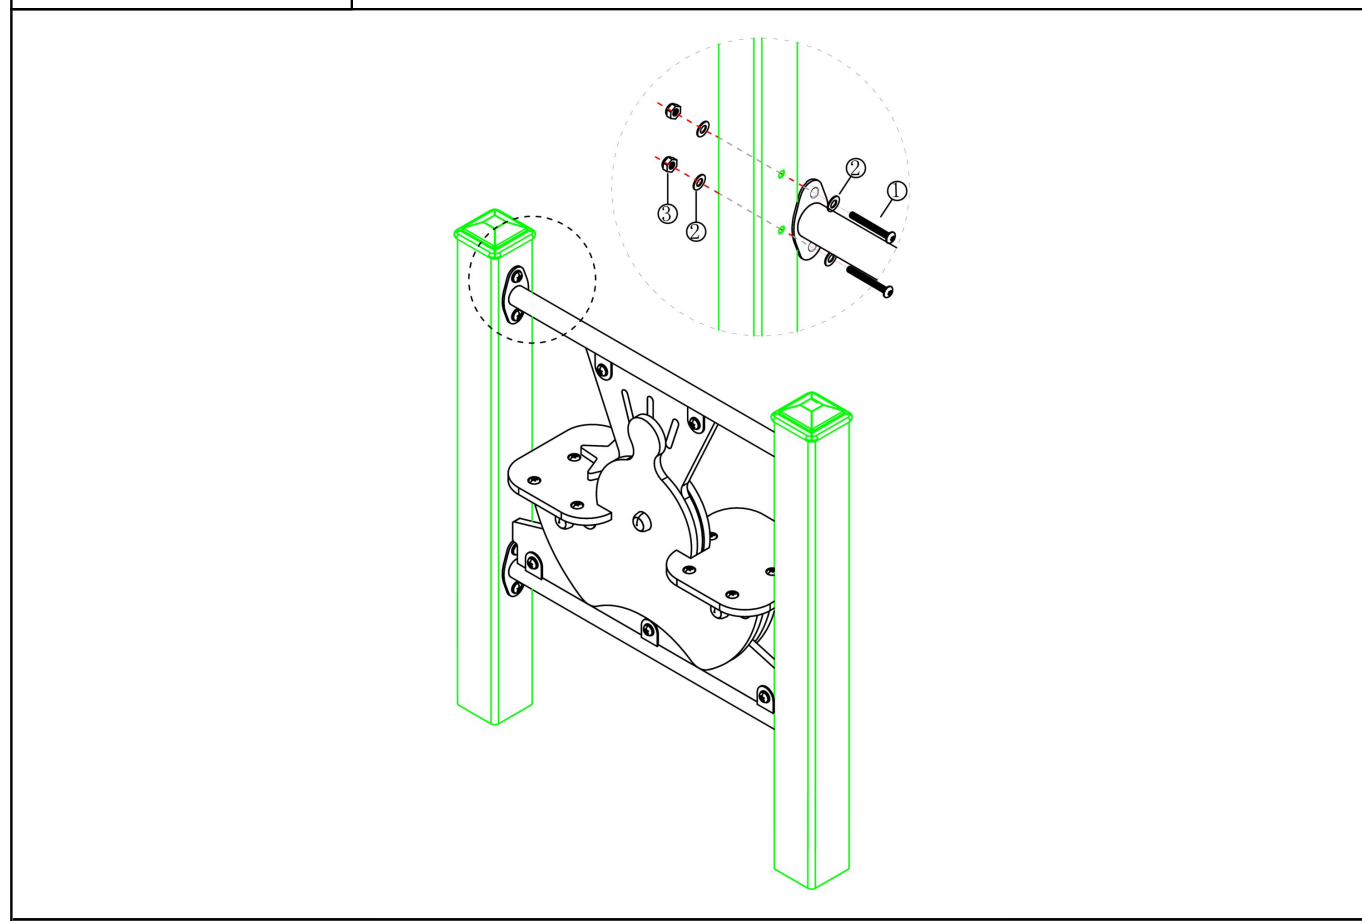

Hoofdafmetingen: 180x10x10 cm

Emmer met rvs ketting 200cm hoogte

1 STUK

Hoofdafmetingen: 199x11x73cm

Emmer met rvs ketting 200cm hoogte

STAP 1 van 1

Omschrijving: Bevestiging tussen de stang met emmer en de staander

PE Zandspel paneel

1 STUK

Hoofdafmetingen: 76x25x72 cm

PE Zandspel paneel

STAP 1 van 1

Omschrijving: Bevestiging tussen het paneel en de staanders

1 st. PE Zandspel paneel	16 st. Afdekdop M10	8 st. Bout M10X120	16 st. Ring M10 (klein)
			
8 st. Lock Moer M10			
			

Bevestigings materiaal is per zakje verpakt en bovenstaande afbeelding zit in het zakje

PE Zandspel tafel type 1

1 STUK

Hoofdafmetingen: 91x101x24 cm

PE Zandspel tafel type 1

STAP 1 van 1

Omschrijving: Bevestiging tussen de tafel en de standers