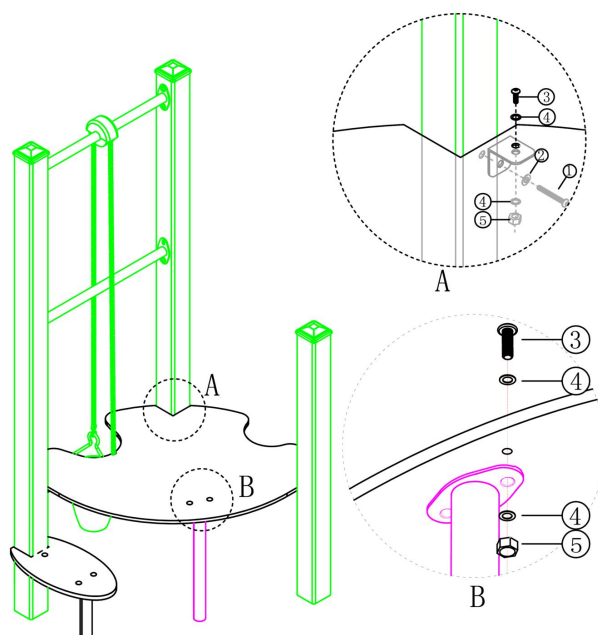

Bevestigings materiaal is per zakje verpakt en bovenstaande afbeelding zit in het zakje

PE Zandspel tafel type 2

1 STUK

Hoofdafmetingen: 91x89x117cm

PE Zandspel tafel type 2

STAP 1 van 1

Omschrijving: Bevestiging tussen de tafel en de standers, en bevestiging tussen de tafel en de voet.

1 st. PE Zandspel tafel type 2	4 st. Hoekje	4 st. Afdekdop M8	4 st. Torx M10X30
			① 
4 st. Ring M10 (klein)	6 st. Torx M8X35	12 st. Ring M8 (klein)	6 st. Lock Moer M8
② 	③ 	④ 	⑤ 

Bevestigings materiaal is per zakje verpakt en bovenstaande afbeelding zit in het zakje

PE Zandspel zitje

1 STUK

Hoofdafmetingen: 45x27x28 cm

PE Zandspel zitje

STAP 1 van 1

Omschrijving: Bevestiging tussen zitje en staander. Bevestiging tussen het zitje en de voet

1 st. PE Zandspel zitje	1 st. Hoekje	1 st. Torx M10X30	1 st. Ring M10 (middel)
		① 	② 
3 st. Torx M8X35	6 st. Ring M8 (klein)	3 st. Lock Moer M8	
③ 	④ 	⑤ 	