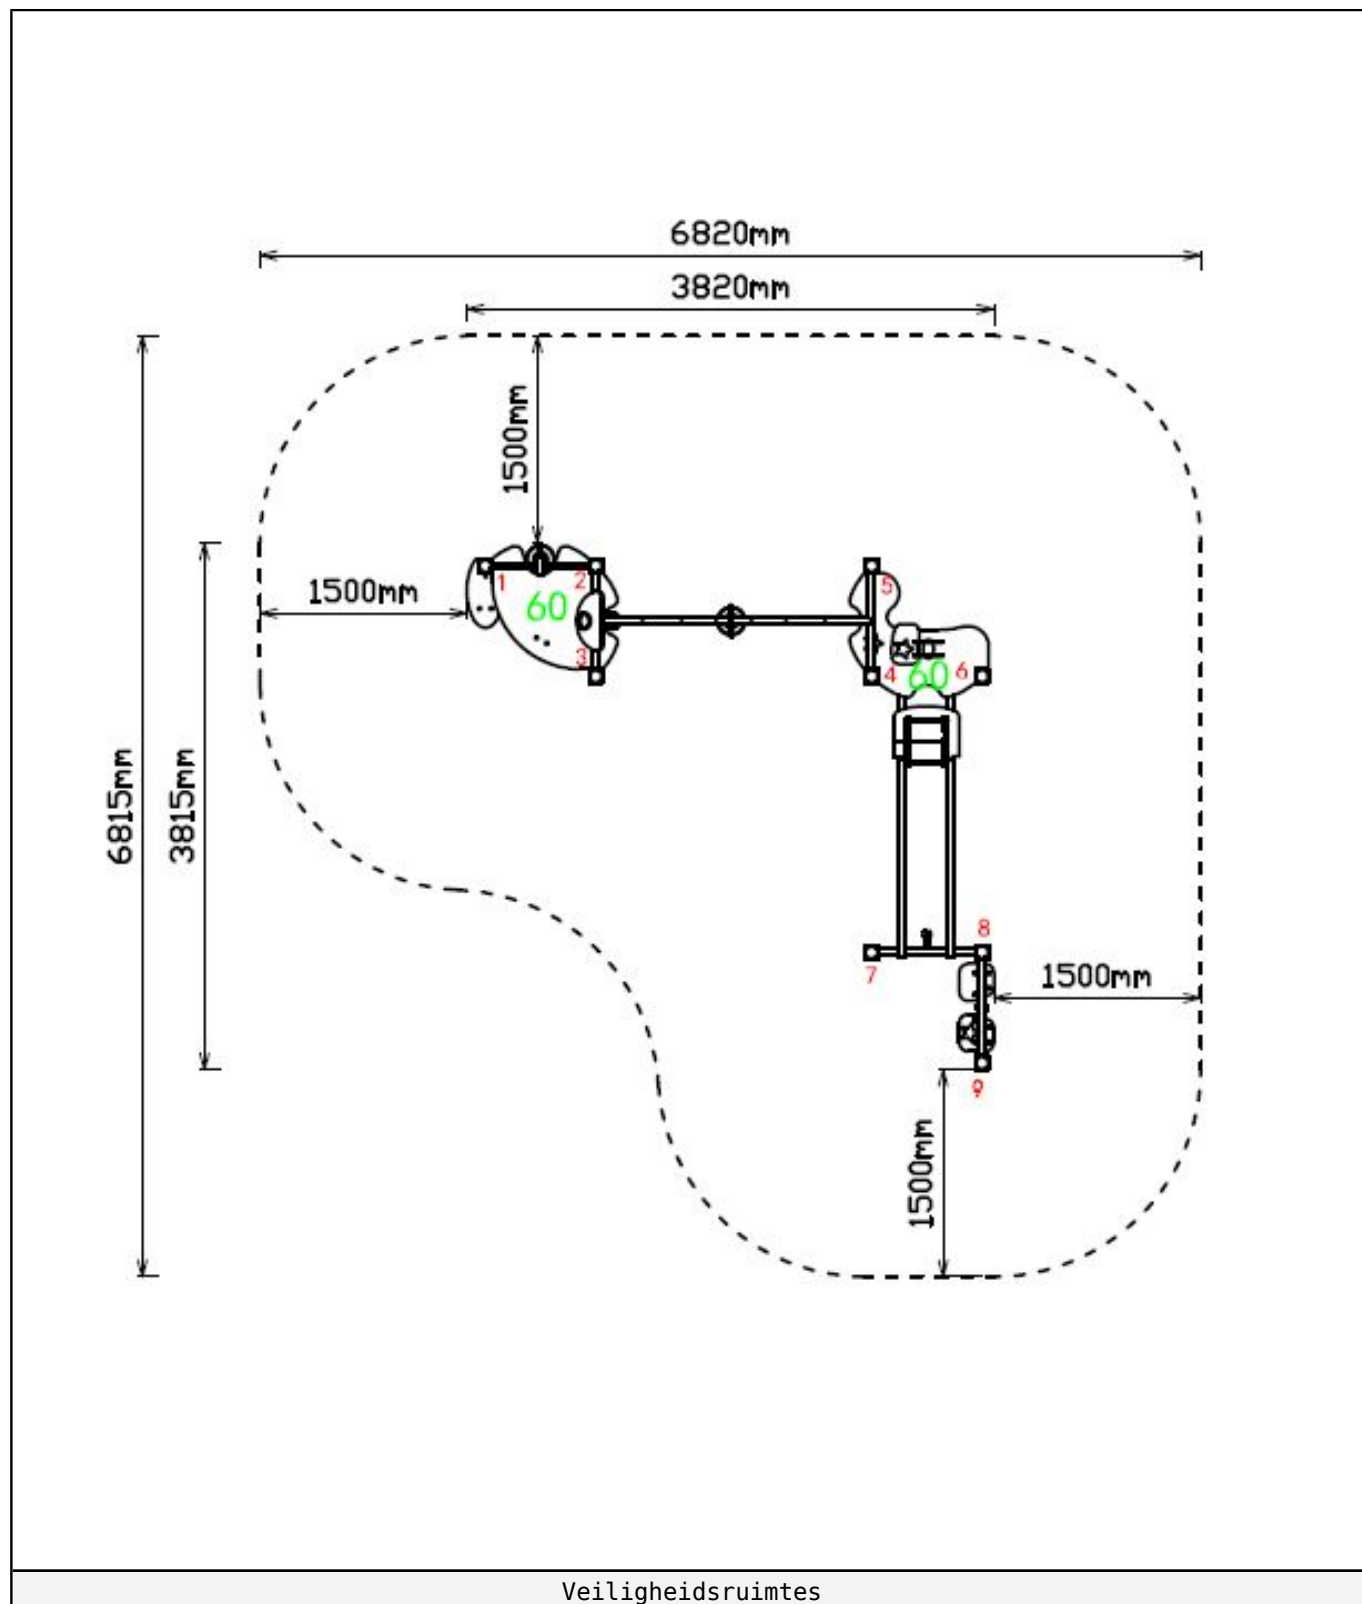

Veiligheidsruimtes

Geachte klant,

Zorg er altijd voor dat alle veiligheids ruimtes zoals aangegeven in ieder geval gehaald worden, dit zijn de minimale vereiste ruimtes voor een veilig gebruik van het speeltoestel.

Veiligheidsruimtes