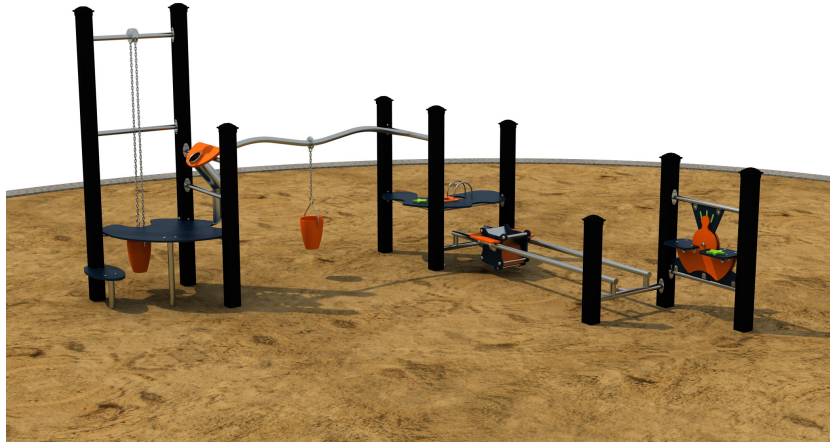

Aanzichten 3D

Aanzicht 1