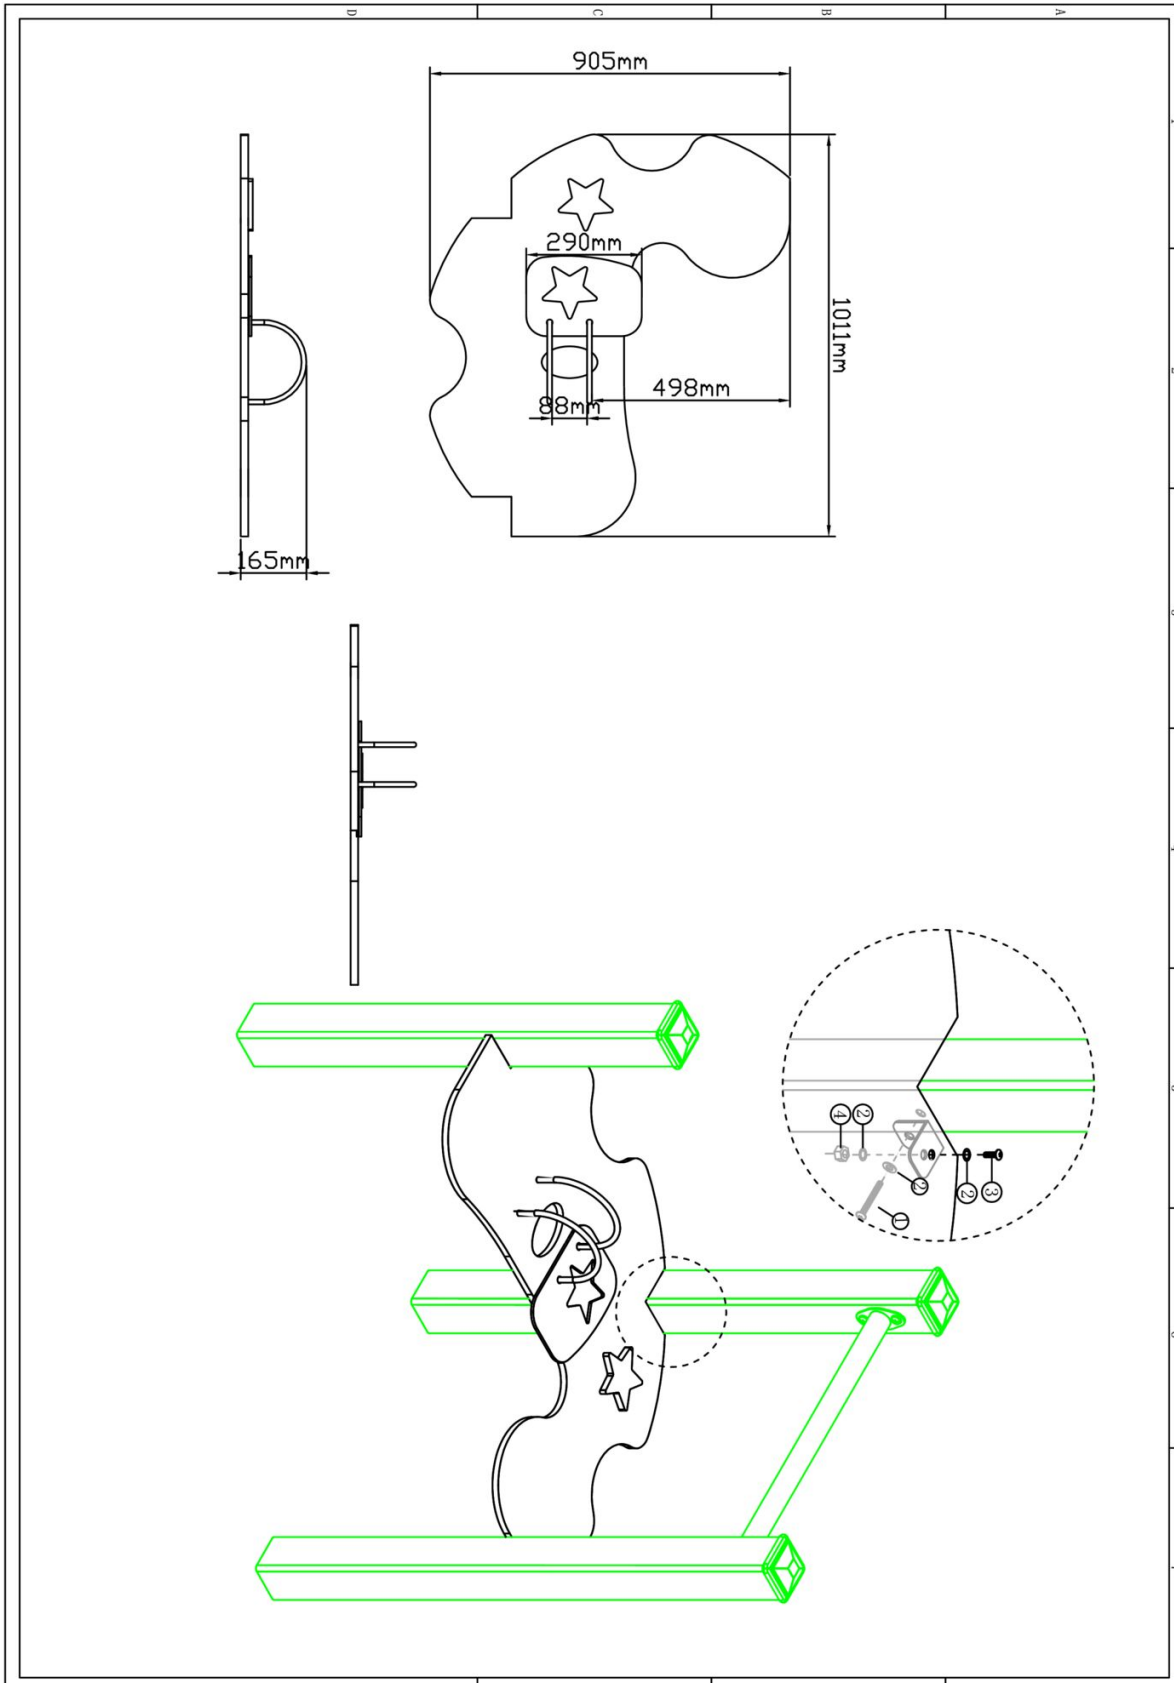

PE Zandspel paneel

1 STUK

Hoofdafmetingen: 76x25x72 cm

PE Zandspel paneel

STAP 1 van 1

Omschrijving: Bevestiging tussen het paneel en de staanders

1 st. PE Zandspel paneel	16 st. Afdekdop M10	8 st. Bout M10X120	16 st. Ring M10 (klein)
			
8 st. Lock Moer M10			
			

Bevestigings materiaal is per zakje verpakt en bovenstaande afbeelding zit in het zakje

PE Zandspel tafel type 1

1 STUK

Hoofdafmetingen: 91x101x24 cm

PE Zandspel tafel type 1

STAP 1 van 1

Omschrijving: Bevestiging tussen de tafel en de standers