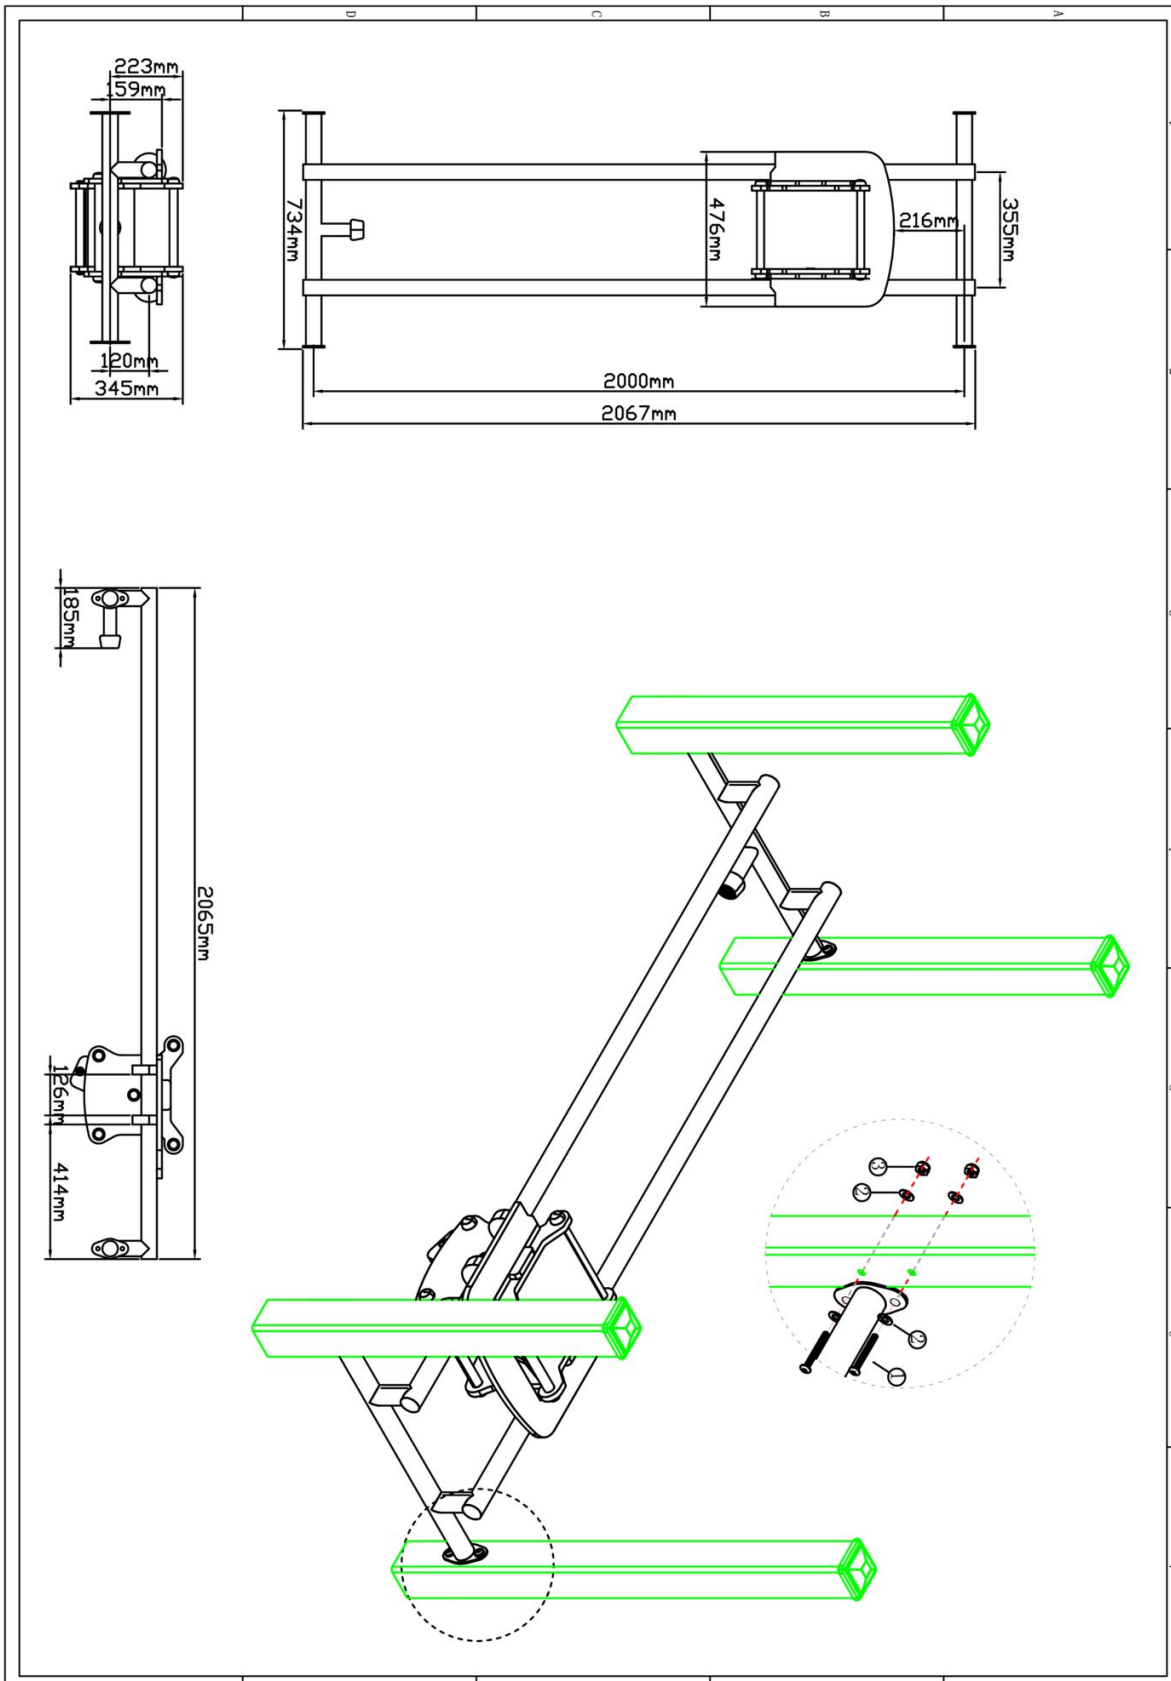

1 STUK

Hoofdafmetingen: 73x207x104 cm

PE Zandemmer met stang

STAP 1 van 1

Omschrijving: Bevestiging tussen de stang en de standers

1 st. PE Zandemmer met stang	16 st. Afdekdop M10	8 st. Bout M10X120	16 st. Ring M10 (middel)
			
8 st. Lock Moer M10			
			

Bevestigings materiaal is per zakje verpakt en bovenstaande afbeelding zit in het zakje

PE Zandspel slee

1 STUK

Hoofdafmetingen: 207x73x35 cm

PE Zandspel slee

STAP 1 van 1

Omschrijving: Bevestiging tussen de slee en de standers