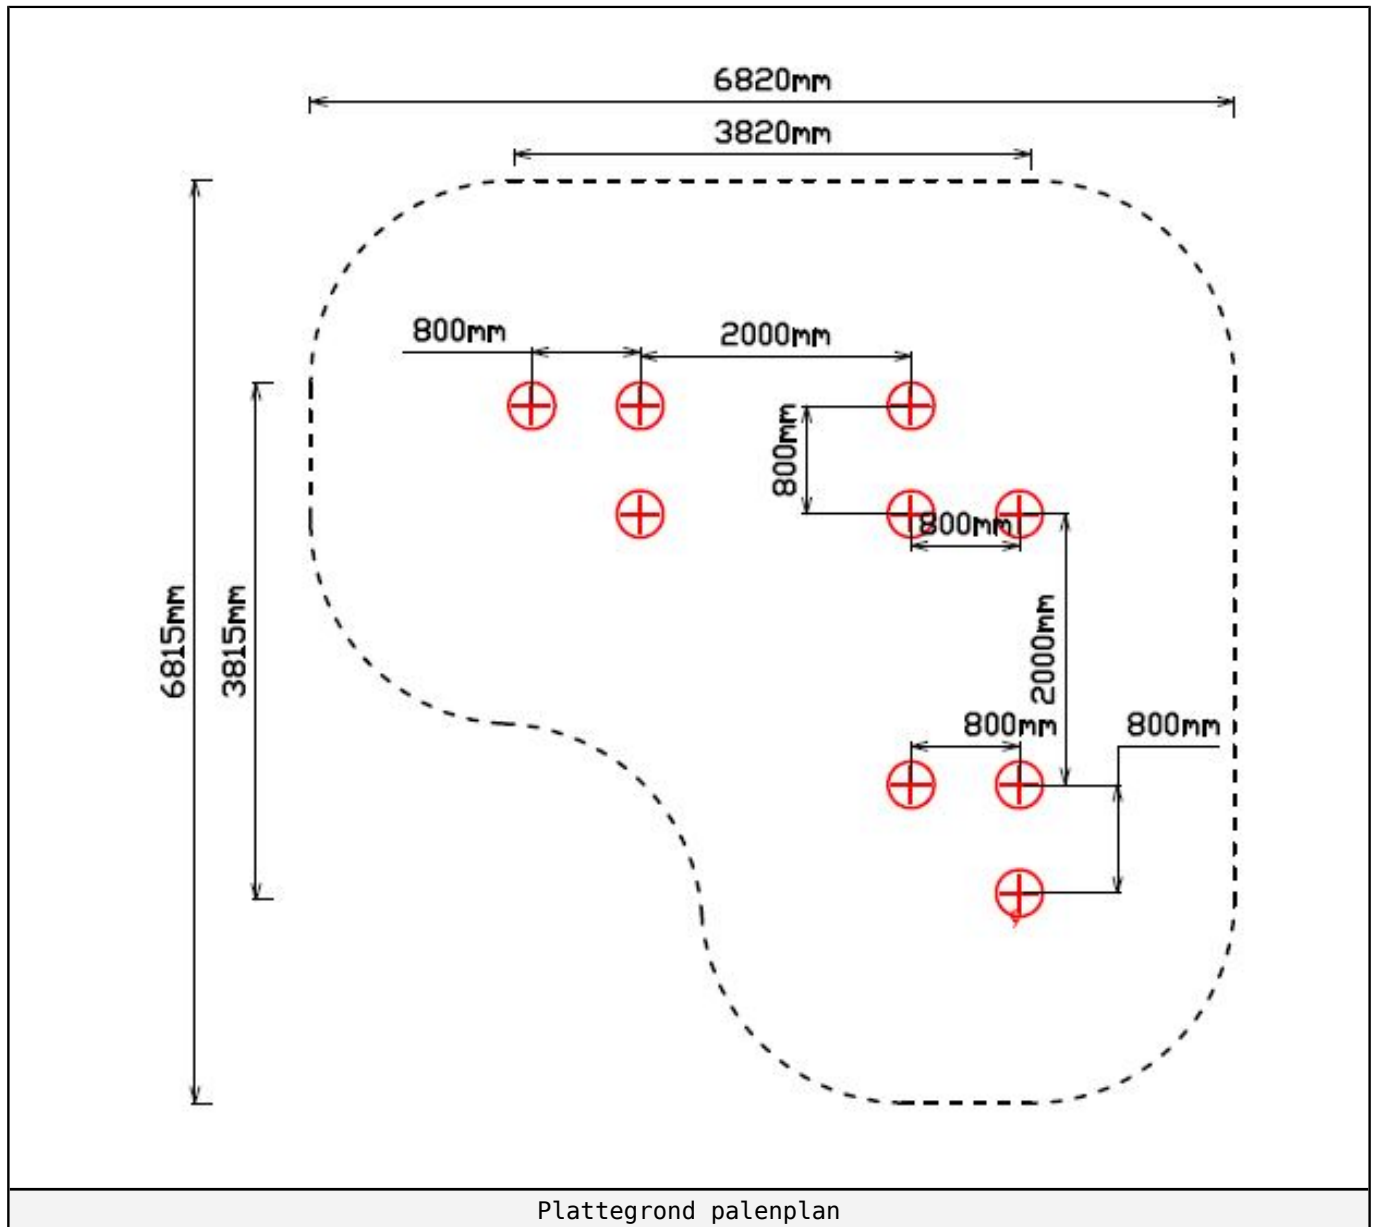

Aanzichten 3D

Aanzicht 1

Aanzicht 2

Aanzicht 3

Onderdelenlijst

2 st. PE Staander 280cm (vierkant) 280x10x10 cm 	3 st. PE Staander 210cm (vierkant) 210x10x10 cm 	4 st. PE Staander 180cm (vierkant) 180x10x10 cm 	1 st. Emmer met rvs ketting 200cm hoogte 199x11x73cm 
1 st. PE Zandspel paneel 76x25x72 cm 	1 st. PE Zandspel tafel type 1 91x101x24 cm 	1 st. PE Zandspel tafel type 2 91x89x117cm 	1 st. PE Zandspel zitje 45x27x28 cm 
1 st. PE Zandtube 73x30x74 cm 	1 st. PE Zandemmer met stang 73x207x104 cm 	1 st. PE Zandspel slee 207x73x35 cm 	

Houdt u er rekening mee dat de betonfundatie minimaal 400mm onder het maaiveld blijft, zoals op de tekening afgebeeld.

Plattegrond palenplan

Onderdeel handleidingen

Op de volgende pagina's van dit document vindt u alle individuele onderdelen met bijhorende technische tekeningen en eventuele montage instructies.

PE Staander 280cm (vierkant)

2 STUKS

Hoofdafmetingen: 280x10x10 cm

PE Staander 210cm (vierkant)

3 STUKS

Hoofdafmetingen: 210x10x10 cm

PE Staander 180cm (vierkant)

4 STUKS

Hoofdafmetingen: 180x10x10 cm

Emmer met rvs ketting 200cm hoogte

1 STUK

Hoofdafmetingen: 199x11x73cm

Emmer met rvs ketting 200cm hoogte

STAP 1 van 1

Omschrijving: Bevestiging tussen de stang met emmer en de staander