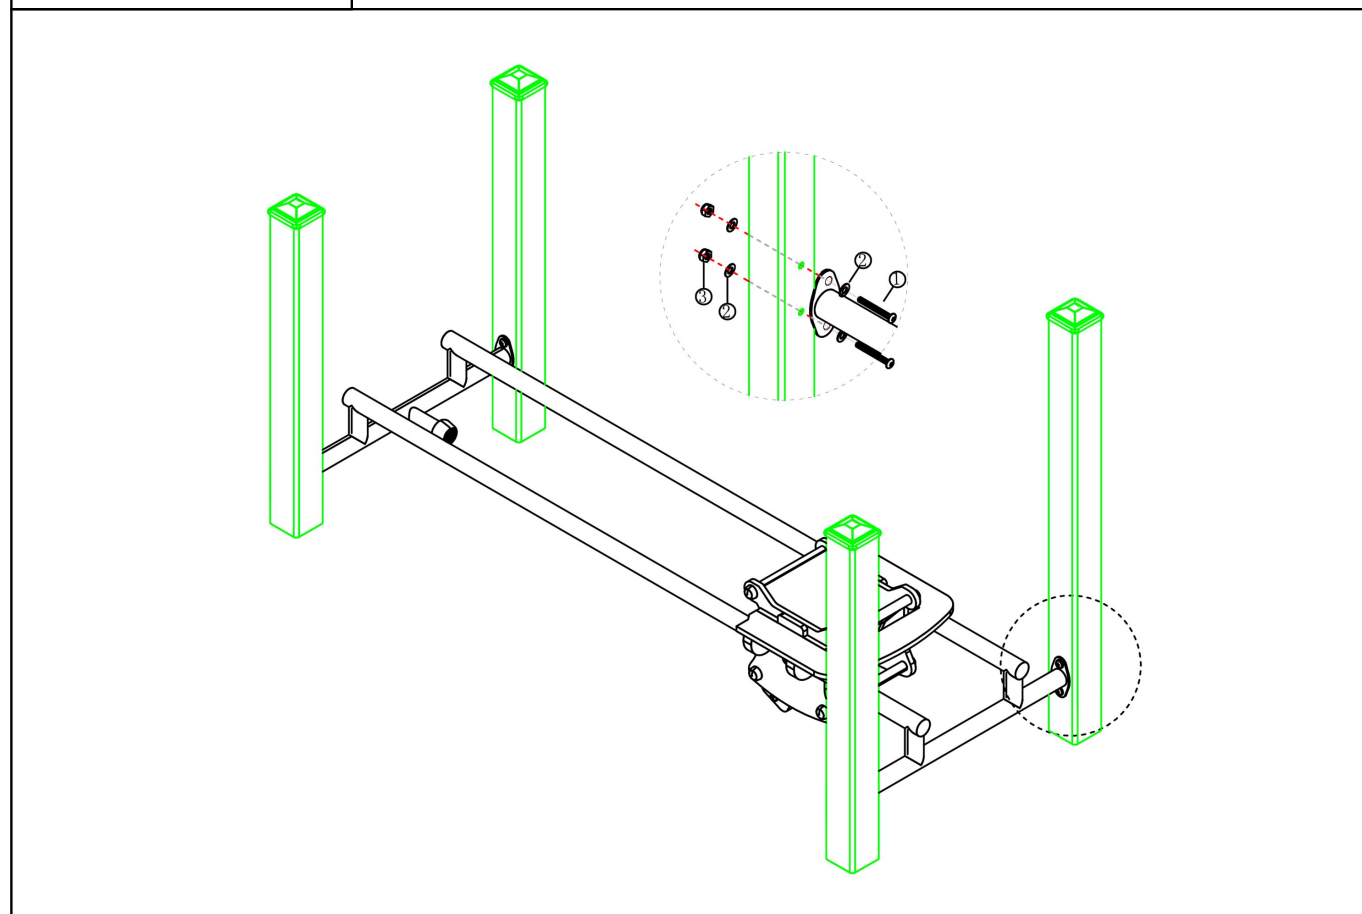

PE Zandspel slee

STAP 1 van 1

Omschrijving: Bevestiging tussen de slee en de standers

1 st. PE Zandspel slee	16 st. Afdekdop M10	8 st. Bout M10X120	16 st. Ring M10 (middel)
8 st. Lock Moer M10			

Bevestigings materiaal is per zakje verpakt en bovenstaande afbeelding zit in het zakje