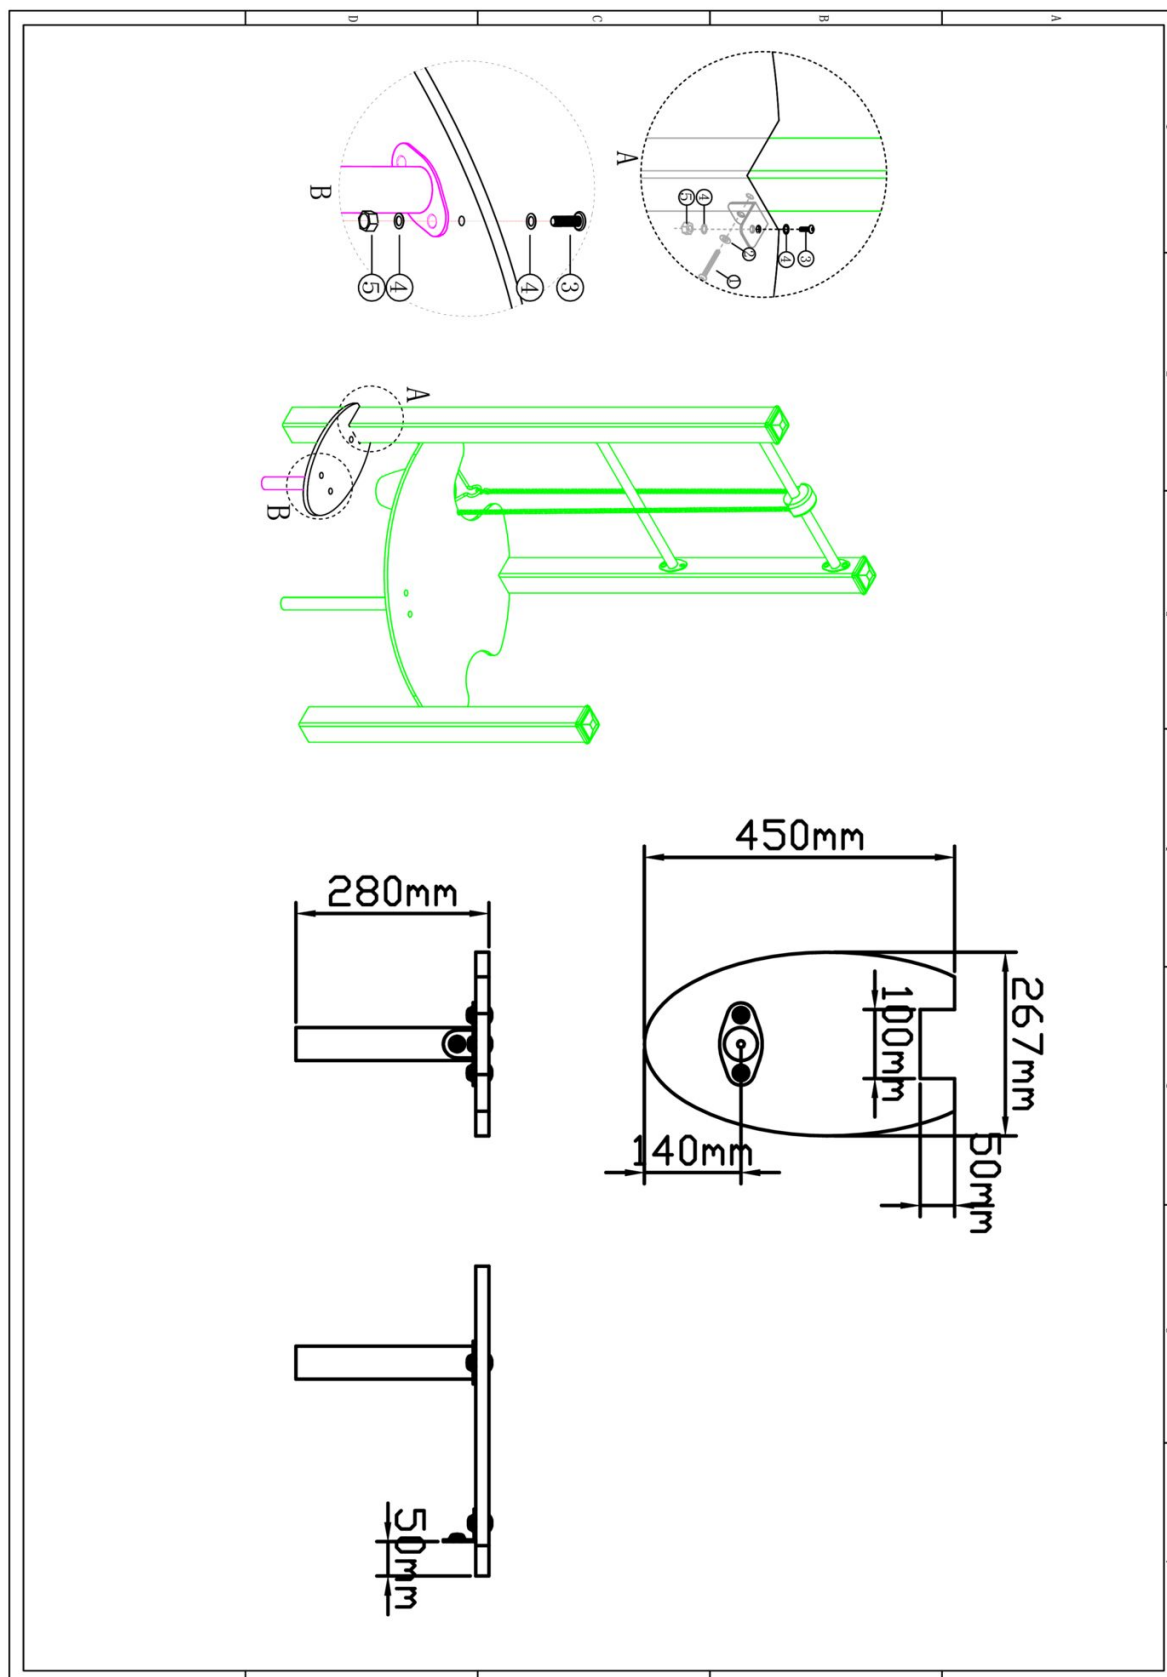

Hoofdafmetingen: 180x10x10 cm

Emmer met rvs ketting 200cm hoogte

1 STUK

Hoofdafmetingen: 199x11x73cm

Emmer met rvs ketting 200cm hoogte

STAP 1 van 1

Omschrijving: Bevestiging tussen de stang met emmer en de staander

Bevestigings materiaal is per zakje verpakt en bovenstaande afbeelding zit in het zakje

PE Zandspel tafel type 2

1 STUK

Hoofdafmetingen: 91x89x117cm

PE Zandspel tafel type 2

STAP 1 van 1

Omschrijving: Bevestiging tussen de tafel en de standers, en bevestiging tussen de tafel en de voet.

PE Zandspel zitje

1 STUK

Hoofdafmetingen: 45x27x28 cm

PE Zandspel zitje

STAP 1 van 1

Omschrijving: Bevestiging tussen zitje en staander. Bevestiging tussen het zitje en de voet

1 st. PE Zandspel zitje	1 st. Hoekje	1 st. Torx M10X30	1 st. Ring M10 (middel)
		① 	② 
3 st. Torx M8X35	6 st. Ring M8 (klein)	3 st. Lock Moer M8	
③ 	④ 	⑤ 	

1 STUK

Hoofdafmetingen: 73x207x104 cm

PE Zandemmer met stang

STAP 1 van 1

Omschrijving: Bevestiging tussen de stang en de standers

1 st. PE Zandemmer met stang	16 st. Afdekdop M10	8 st. Bout M10X120	16 st. Ring M10 (middel)
			
8 st. Lock Moer M10			
			