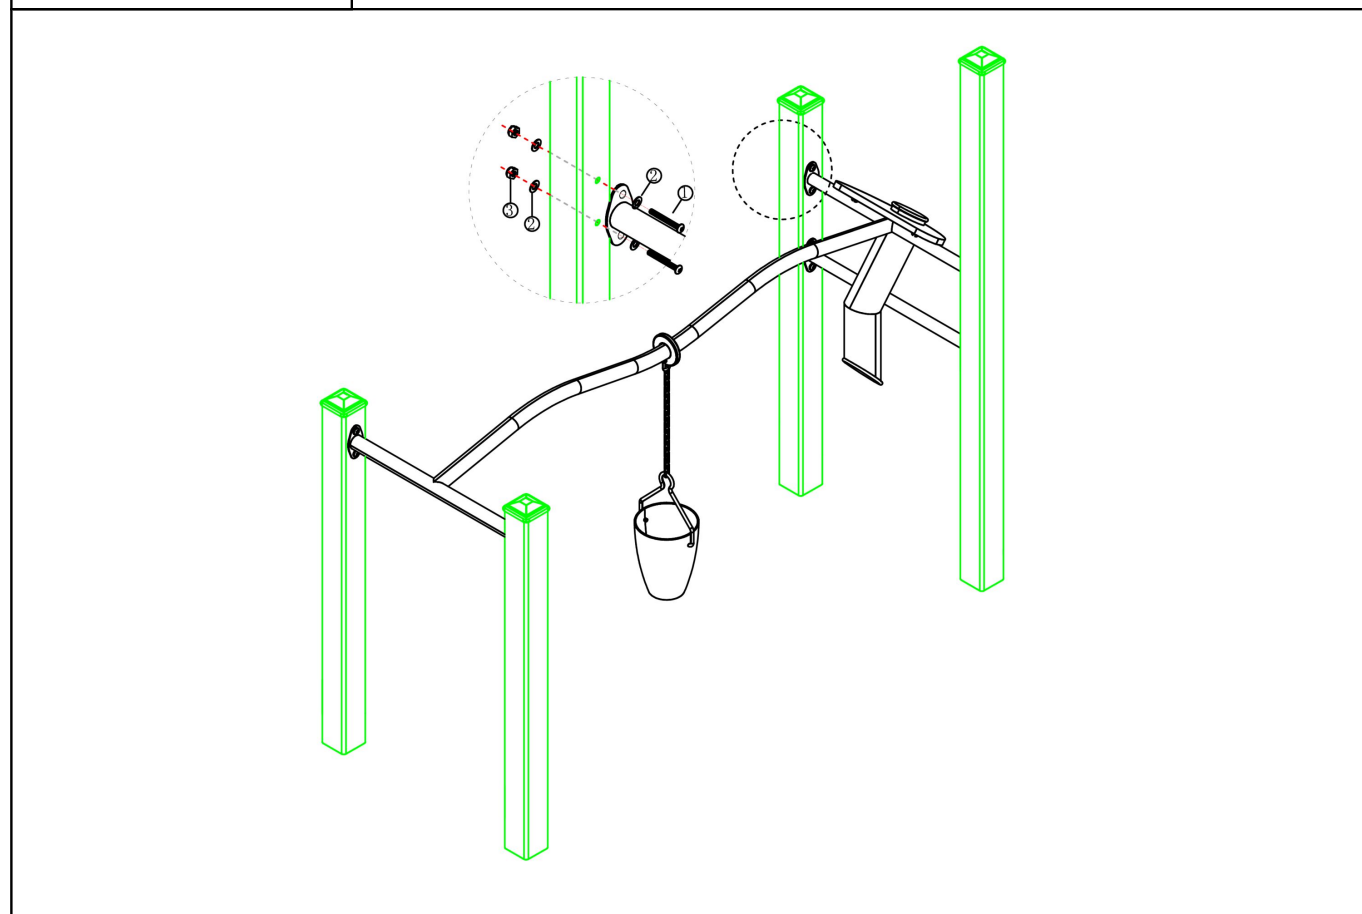

PE Zandtube

STAP 1 van 1

Omschrijving: Bevestiging tussen de zandtube en de staanders

1 st. PE Zandtube	8 st. Afdekdop M10	4 st. Bout M10X120	8 st. Ring M10 (middel)
4 st. Lock Moer M10			

Bevestigings materiaal is per zakje verpakt en bovenstaande afbeelding zit in het zakje