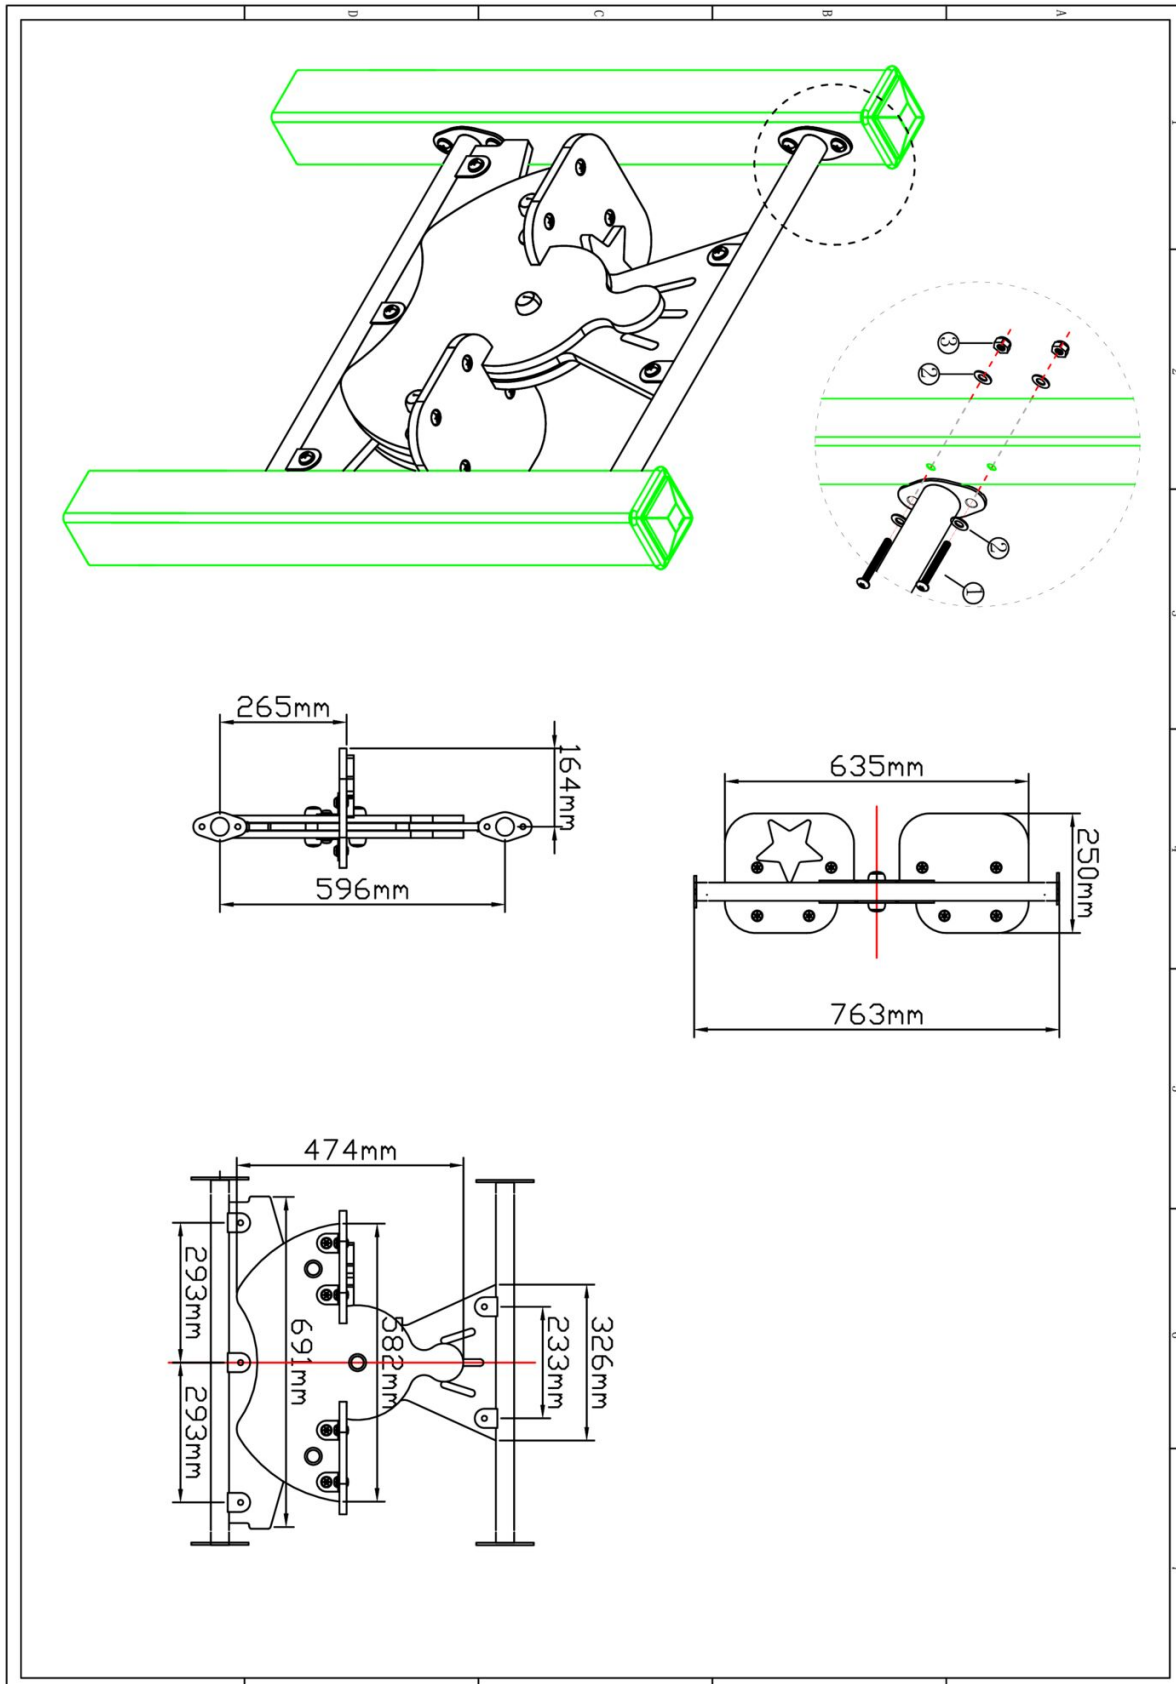

Hoofdafmetingen: 180x10x10 cm

Emmer met rvs ketting 200cm hoogte

1 STUK

Hoofdafmetingen: 199x11x73cm

Emmer met rvs ketting 200cm hoogte

STAP 1 van 1

Omschrijving: Bevestiging tussen de stang met emmer en de staander

1 st. Emmer met rvs ketting 200cm hoogte	16 st. Afdekdop M8	8 st. Bout M10X120	8 st. Ring M10 (middel)
			
8 st. Lock Moer M10			
			

Bevestigings materiaal is per zakje verpakt en bovenstaande afbeelding zit in het zakje

PE Zandspel paneel

1 STUK

Hoofdafmetingen: 76x25x72 cm

PE Zandspel paneel

STAP 1 van 1

Omschrijving: Bevestiging tussen het paneel en de staanders

1 st. PE Zandspel paneel	16 st. Afdekdop M10	8 st. Bout M10X120	16 st. Ring M10 (klein)
			
8 st. Lock Moer M10			
			

Bevestigings materiaal is per zakje verpakt en bovenstaande afbeelding zit in het zakje

PE Zandspel tafel type 1

1 STUK

Hoofdafmetingen: 91x101x24 cm

PE Zandspel tafel type 1

STAP 1 van 1

Omschrijving: Bevestiging tussen de tafel en de standers