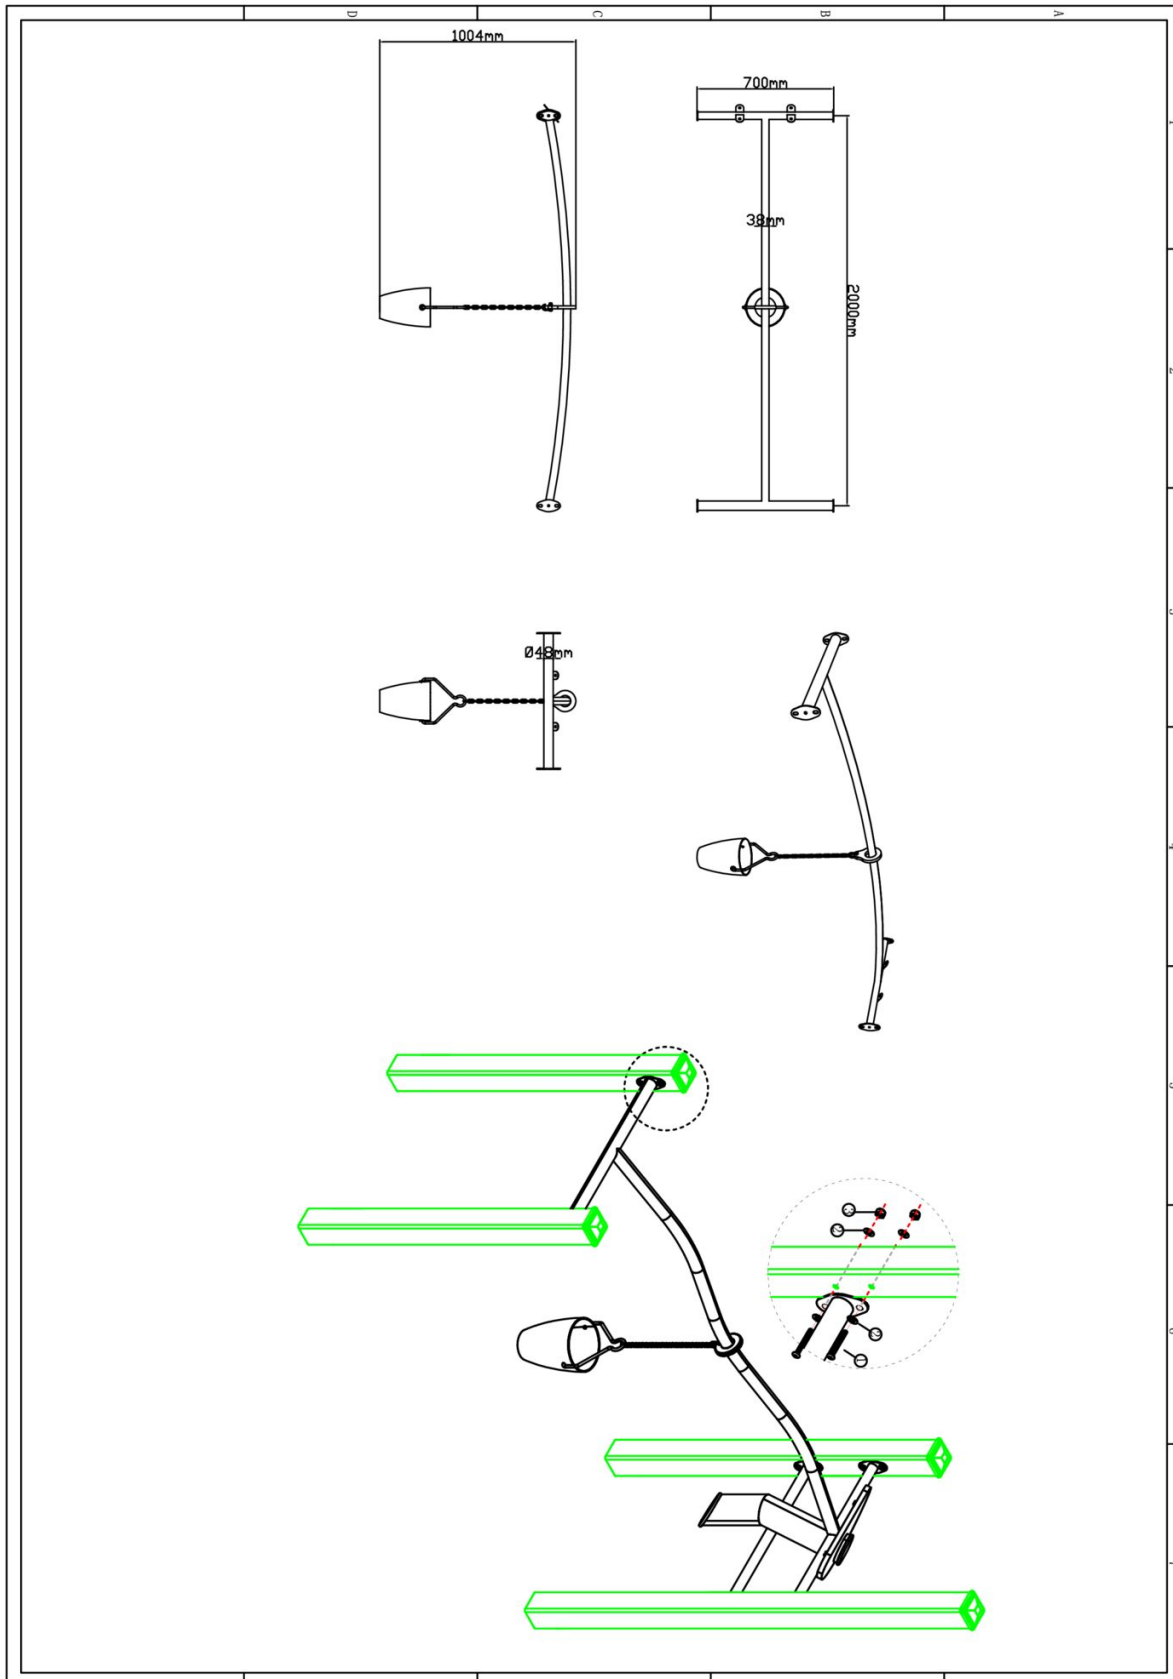

PE Zandspel zitje

1 STUK

Hoofdafmetingen: 45x27x28 cm

PE Zandspel zitje

STAP 1 van 1

Omschrijving: Bevestiging tussen zitje en staander. Bevestiging tussen het zitje en de voet

1 st. PE Zandspel zitje	1 st. Hoekje	1 st. Torx M10X30	1 st. Ring M10 (middel)
		① 	② 
3 st. Torx M8X35	6 st. Ring M8 (klein)	3 st. Lock Moer M8	
③ 	④ 	⑤ 	

1 st. PE Zandtube	8 st. Afdekdop M10	4 st. Bout M10X120	8 st. Ring M10 (middel)
			
4 st. Lock Moer M10			
			

Bevestigings materiaal is per zakje verpakt en bovenstaande afbeelding zit in het zakje

PE Zandemmer met stang

1 STUK

Hoofdafmetingen: 73x207x104 cm

PE Zandemmer met stang

STAP 1 van 1

Omschrijving: Bevestiging tussen de stang en de standers

1 st. PE Zandemmer met stang	16 st. Afdekdop M10	8 st. Bout M10X120	16 st. Ring M10 (middel)
			
8 st. Lock Moer M10			
			

Bevestigings materiaal is per zakje verpakt en bovenstaande afbeelding zit in het zakje

PE Zandspel slee

1 STUK

Hoofdafmetingen: 207x73x35 cm

PE Zandspel slee

STAP 1 van 1

Omschrijving: Bevestiging tussen de slee en de standers