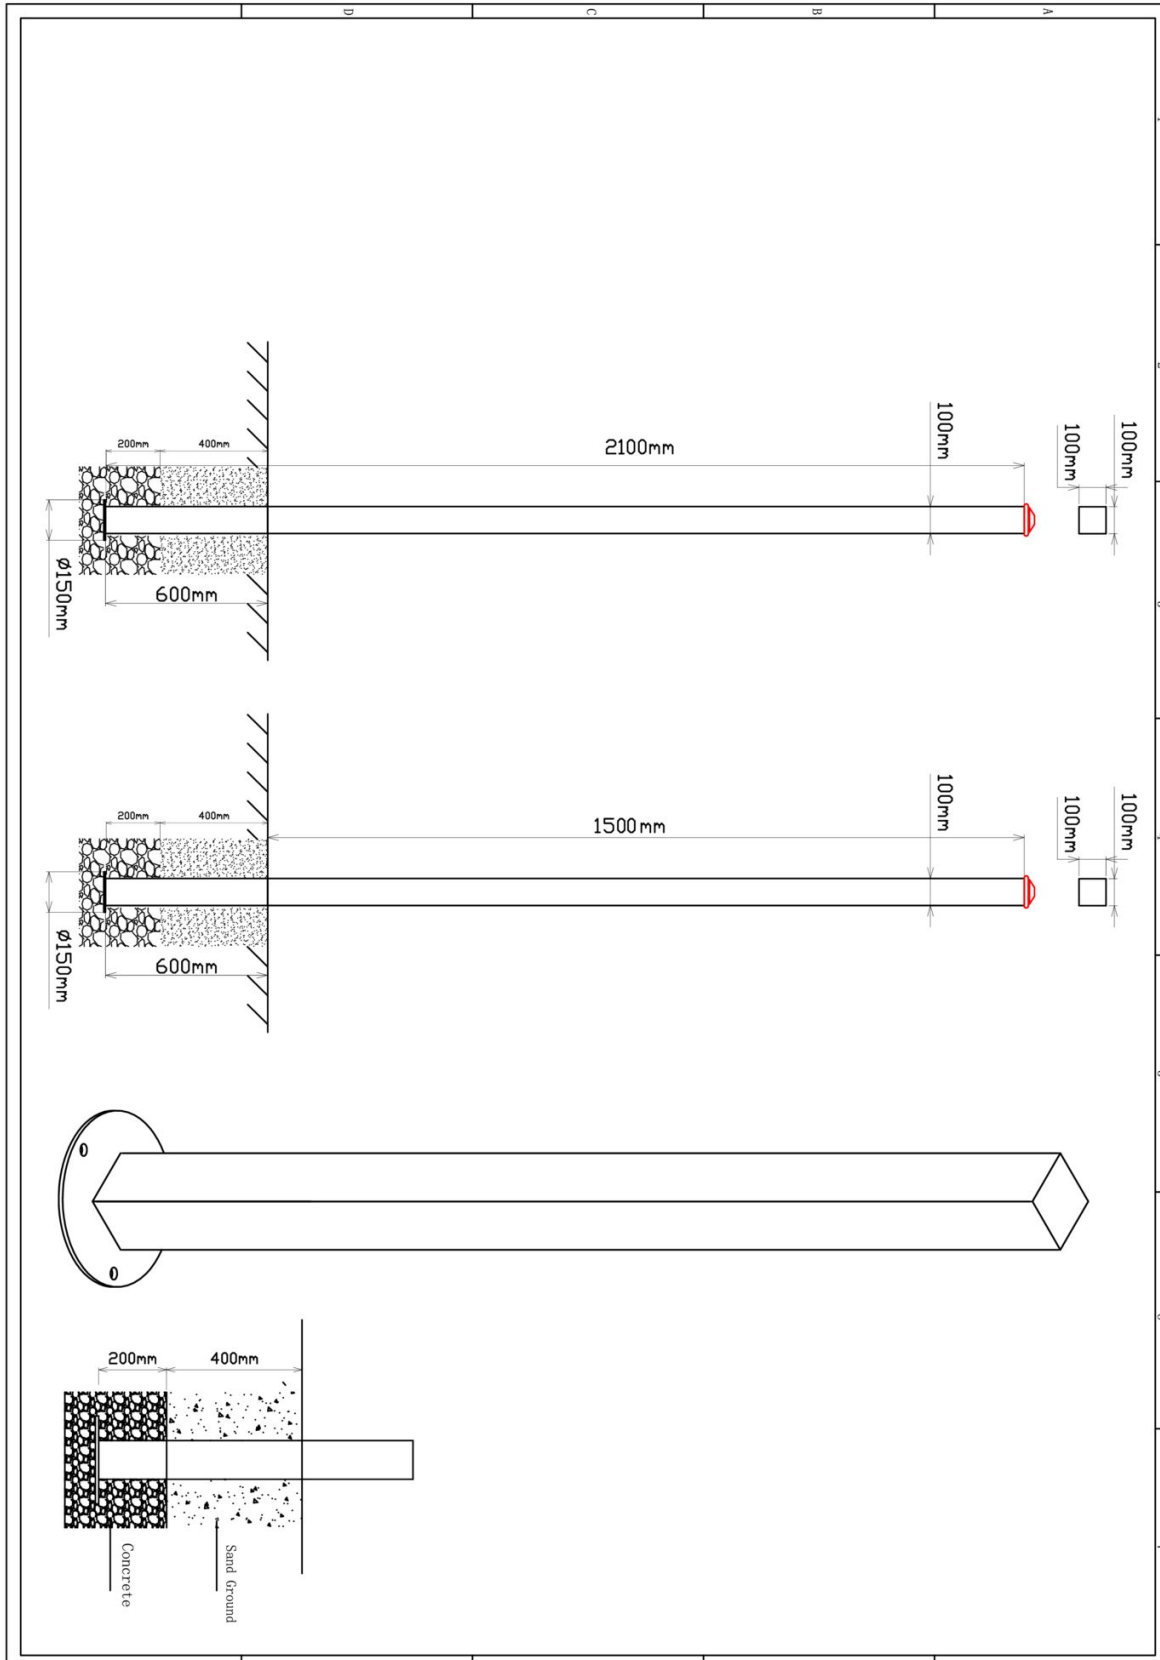

Houdt u er rekening mee dat de betonfundatie minimaal 400mm onder het maaiveld blijft, zoals op de tekening afgebeeld.

Plattegrond palenplan

Onderdeel handleidingen

Op de volgende pagina's van dit document vindt u alle individuele onderdelen met bijhorende technische tekeningen en eventuele montage instructies.

PE Staander 280cm (vierkant)

2 STUKS

Hoofdafmetingen: 280x10x10 cm

PE Staander 210cm (vierkant)

3 STUKS

Hoofdafmetingen: 210x10x10 cm

PE Staander 180cm (vierkant)

4 STUKS

Hoofdafmetingen: 180x10x10 cm

Emmer met rvs ketting 200cm hoogte

1 STUK

Hoofdafmetingen: 199x11x73cm

Emmer met rvs ketting 200cm hoogte

STAP 1 van 1

Omschrijving: Bevestiging tussen de stang met emmer en de staander

Bevestigings materiaal is per zakje verpakt en bovenstaande afbeelding zit in het zakje

PE Zandspel tafel type 2

1 STUK

Hoofdafmetingen: 91x89x117cm

PE Zandspel tafel type 2

STAP 1 van 1

Omschrijving: Bevestiging tussen de tafel en de standers, en bevestiging tussen de tafel en de voet.