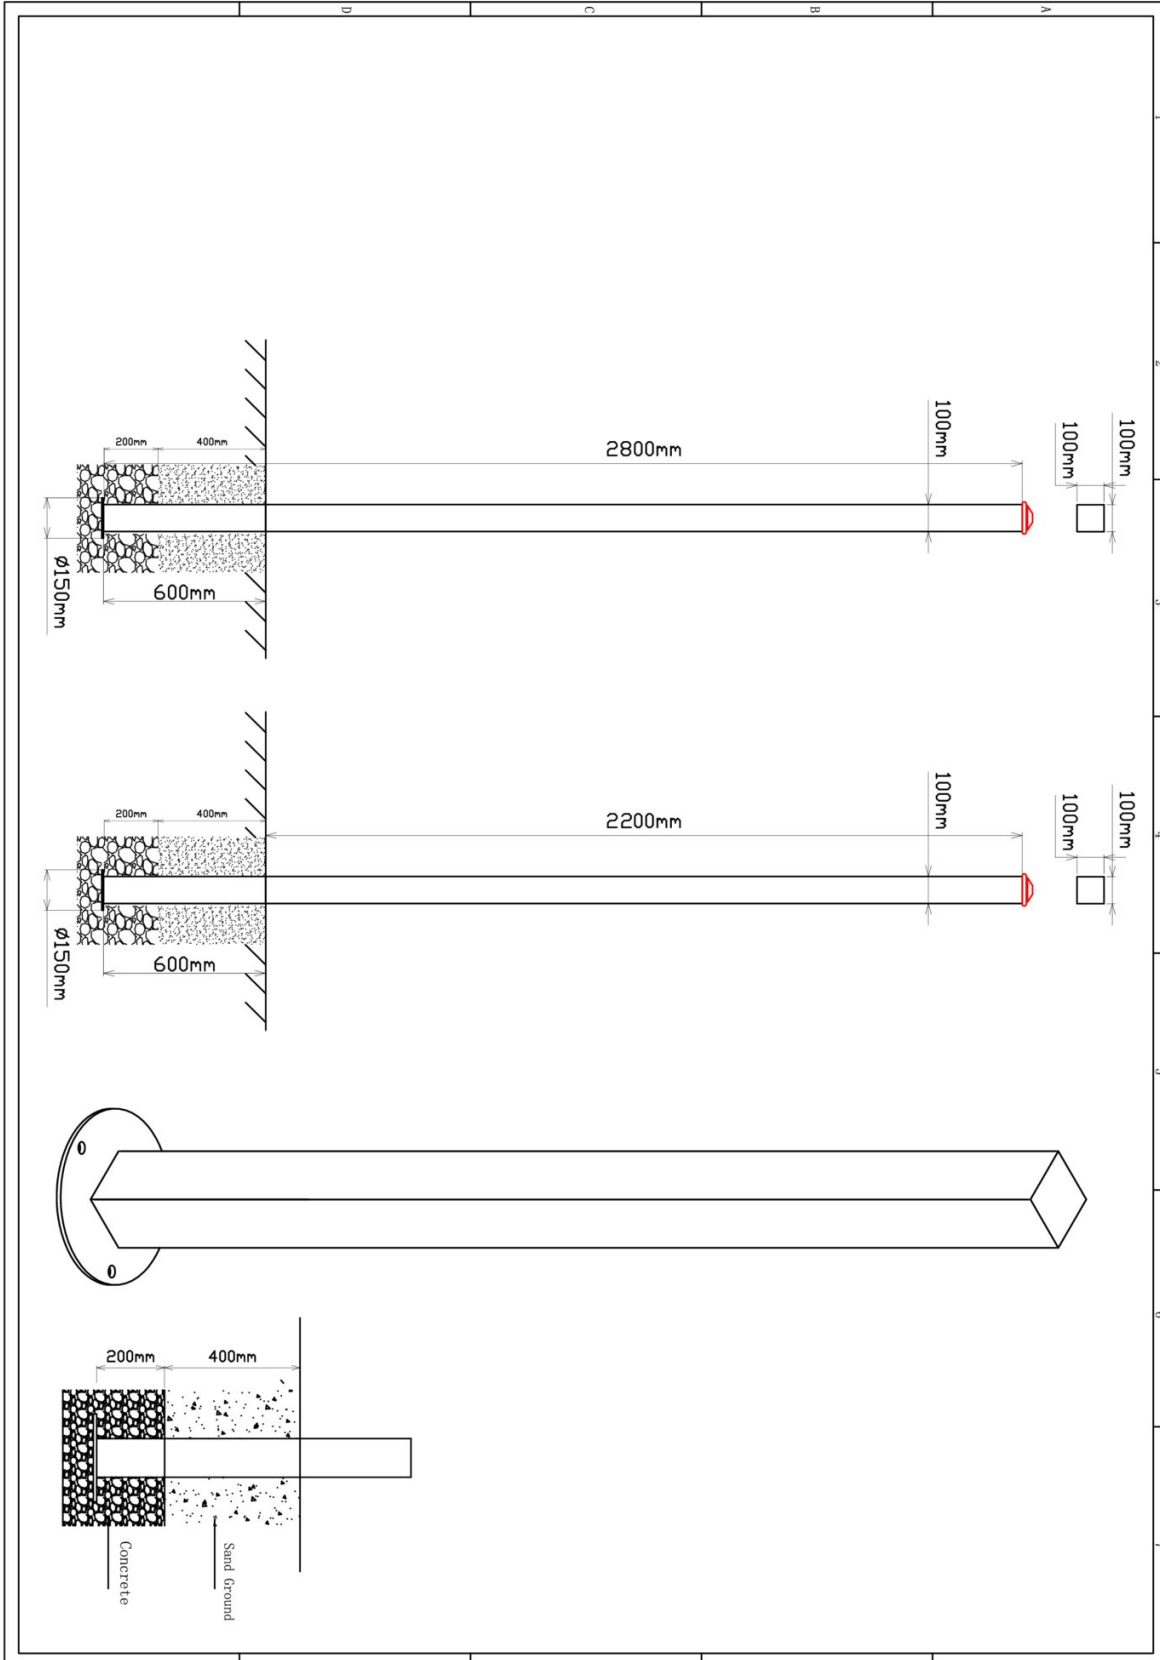

Houdt u er rekening mee dat de betonfundatie minimaal 400mm onder het maaiveld blijft, zoals op de tekening afgebeeld.

Plattegrond palenplan

Onderdeel handleidingen

Op de volgende pagina's van dit document vindt u alle individuele onderdelen met bijhorende technische tekeningen en eventuele montage instructies.

PE Staander 280cm (vierkant)

2 STUKS

Hoofdafmetingen: 280x10x10 cm

PE Staander 210cm (vierkant)

3 STUKS

Hoofdafmetingen: 210x10x10 cm

PE Staander 180cm (vierkant)

4 STUKS

Hoofdafmetingen: 180x10x10 cm

Emmer met rvs ketting 200cm hoogte

1 STUK

Hoofdafmetingen: 199x11x73cm

Emmer met rvs ketting 200cm hoogte

STAP 1 van 1

Omschrijving: Bevestiging tussen de stang met emmer en de staander

Bevestigings materiaal is per zakje verpakt en bovenstaande afbeelding zit in het zakje

PE Zandspel tafel type 1

1 STUK

Hoofdafmetingen: 91x101x24 cm

PE Zandspel tafel type 1

STAP 1 van 1

Omschrijving: Bevestiging tussen de tafel en de standers