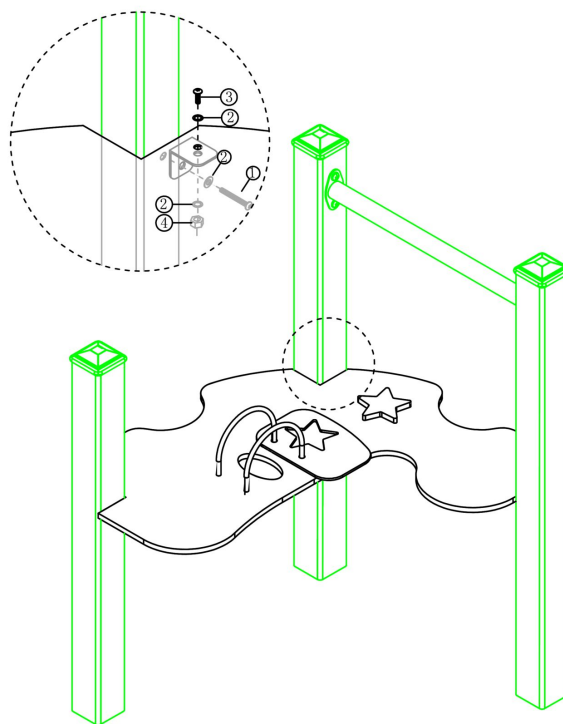

PE Zandspel paneel

1 STUK

Hoofdafmetingen: 76x25x72 cm

PE Zandspel paneel

STAP 1 van 1

Omschrijving: Bevestiging tussen het paneel en de staanders

1 st. PE Zandspel paneel	16 st. Afdekdop M10	8 st. Bout M10X120	16 st. Ring M10 (klein)
			
8 st. Lock Moer M10			
			

Bevestigings materiaal is per zakje verpakt en bovenstaande afbeelding zit in het zakje

PE Zandspel tafel type 1

1 STUK

Hoofdafmetingen: 91x101x24 cm

PE Zandspel tafel type 1

STAP 1 van 1

Omschrijving: Bevestiging tussen de tafel en de standers

Bevestigings materiaal is per zakje verpakt en bovenstaande afbeelding zit in het zakje

PE Zandspel tafel type 2

1 STUK

Hoofdafmetingen: 91x89x117cm

PE Zandspel tafel type 2

STAP 1 van 1

Omschrijving: Bevestiging tussen de tafel en de standers, en bevestiging tussen de tafel en de voet.