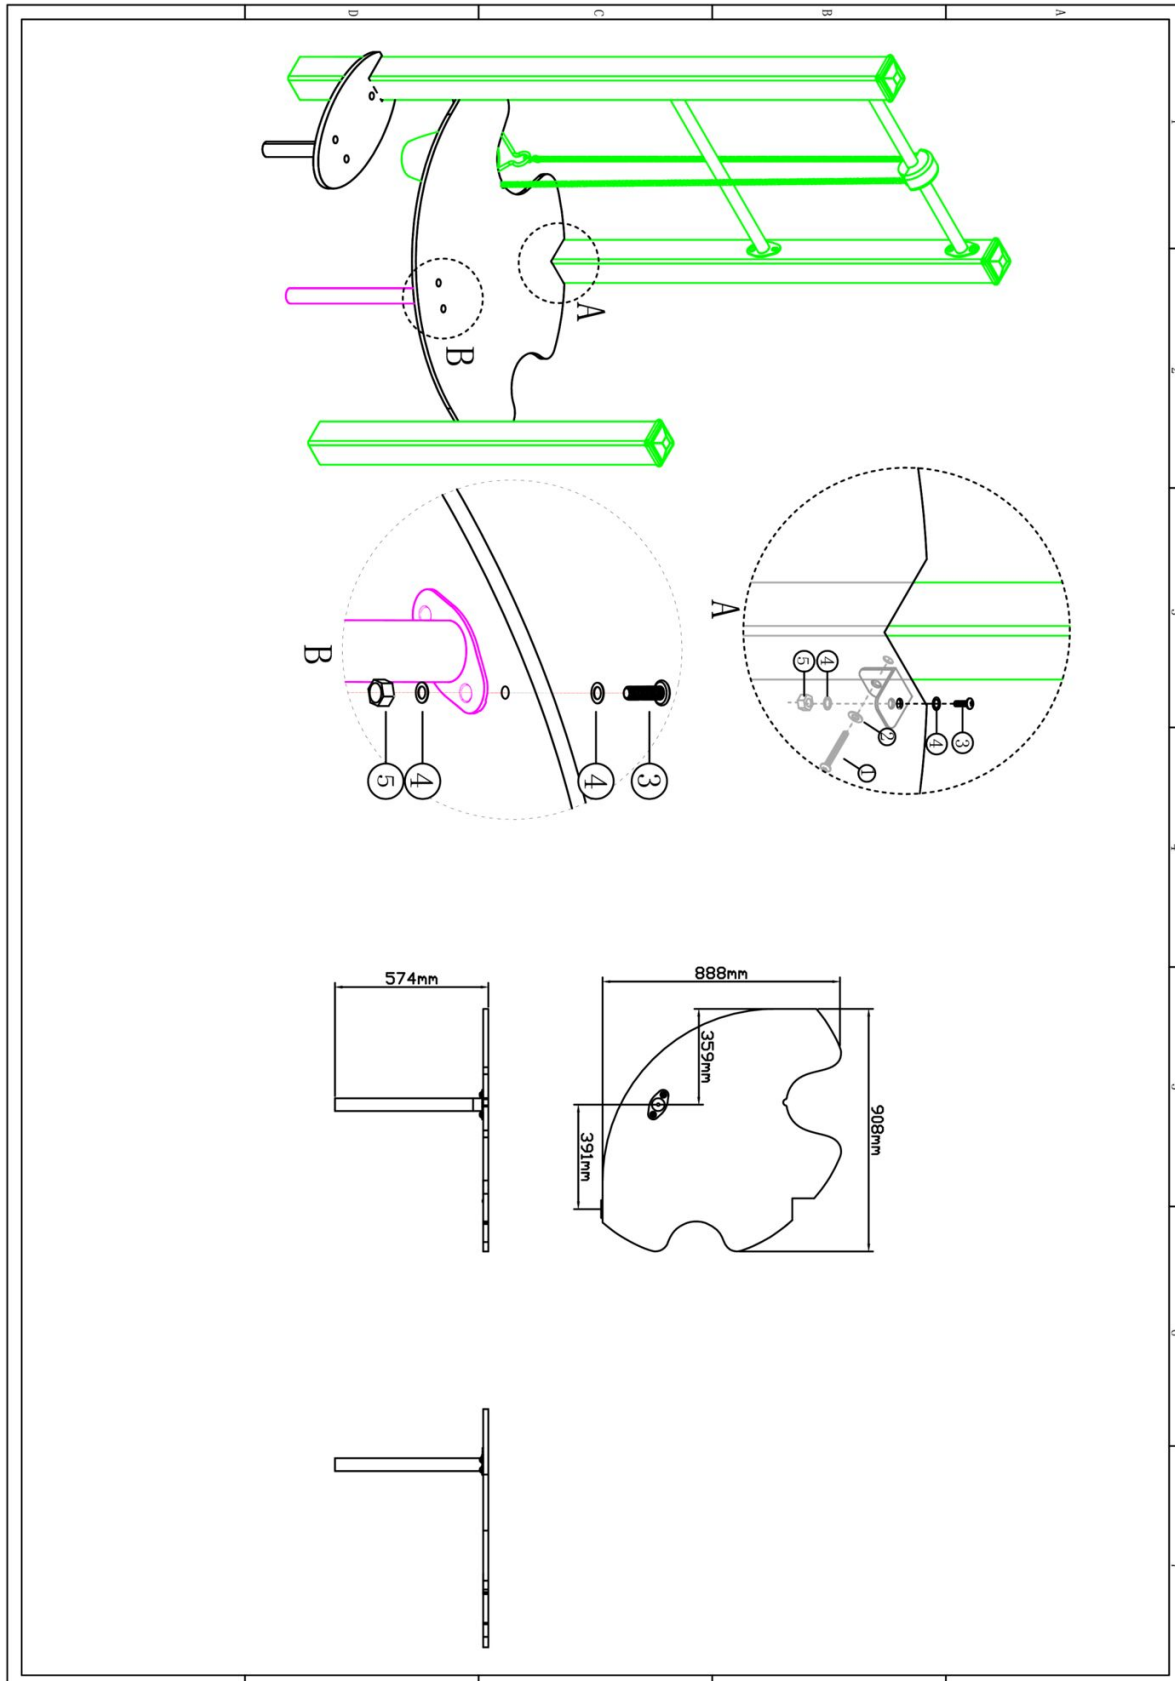

Bevestigings materiaal is per zakje verpakt en bovenstaande afbeelding zit in het zakje

PE Zandspel tafel type 1

1 STUK

Hoofdafmetingen: 91x101x24 cm

PE Zandspel tafel type 1

STAP 1 van 1

Omschrijving: Bevestiging tussen de tafel en de standers

1 st. PE Zandspel tafel type 1	5 st. Hoekje	5 st. Afdekdop M8	5 st. Torx M10X30
			<div style="border: 1px solid black; border-radius: 50%; width: 30px; height: 30px; display: flex; align-items: center; justify-content: center; margin: 0 auto;">1</div> 
15 st. Ring M10 (klein)	5 st. Torx M8X35	5 st. Lock Moer M8	
<div style="border: 1px solid black; border-radius: 50%; width: 30px; height: 30px; display: flex; align-items: center; justify-content: center; margin: 0 auto;">2</div> 	<div style="border: 1px solid black; border-radius: 50%; width: 30px; height: 30px; display: flex; align-items: center; justify-content: center; margin: 0 auto;">3</div> 	<div style="border: 1px solid black; border-radius: 50%; width: 30px; height: 30px; display: flex; align-items: center; justify-content: center; margin: 0 auto;">4</div> 	

Bevestigings materiaal is per zakje verpakt en bovenstaande afbeelding zit in het zakje

PE Zandspel tafel type 2

1 STUK

Hoofdafmetingen: 91x89x117cm

PE Zandspel tafel type 2

STAP 1 van 1

Omschrijving: Bevestiging tussen de tafel en de standers, en bevestiging tussen de tafel en de voet.

PE Zandspel zitje

1 STUK

Hoofdafmetingen: 45x27x28 cm

PE Zandspel zitje

STAP 1 van 1

Omschrijving: Bevestiging tussen zitje en staander. Bevestiging tussen het zitje en de voet

1 st. PE Zandspel zitje	1 st. Hoekje	1 st. Torx M10X30	1 st. Ring M10 (middel)
		① 	② 
3 st. Torx M8X35	6 st. Ring M8 (klein)	3 st. Lock Moer M8	
③ 	④ 	⑤ 	