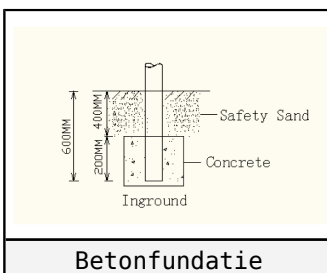

Veiligheidsruimtes

Aanzichten 2D

Hier vindt u de beschikbare aanzichtstekeningen.

Plattegrond palenplan

U kunt van deze tekening niet afmeten!

Voor de betonfundatie heeft u 37.5 kg snelbeton per staander nodig.

Houdt u er rekening mee dat de betonfundatie minimaal 400mm onder het maaiveld blijft, zoals op de tekening afgebeeld.

Plattegrond palenplan

Onderdeel handleidingen

Op de volgende pagina's van dit document vindt u alle individuele onderdelen met bijhorende technische tekeningen en eventuele montage instructies.