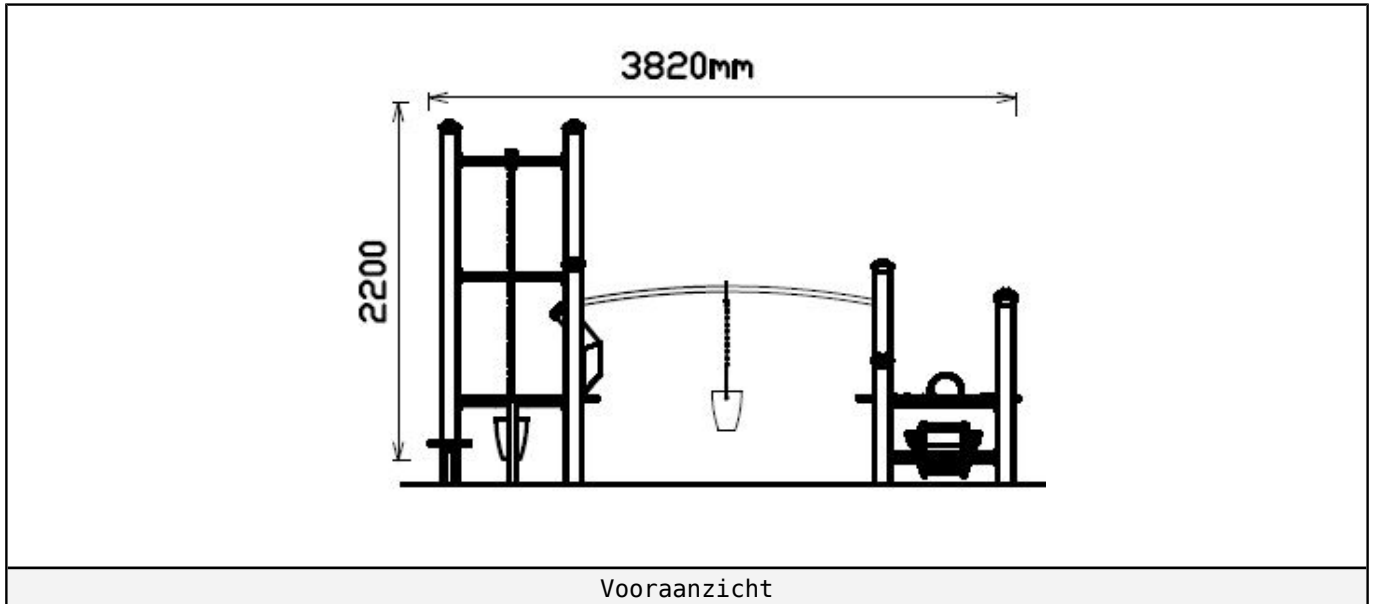

Aanzichten 2D

Hier vindt u de beschikbare aanzichtstekeningen.