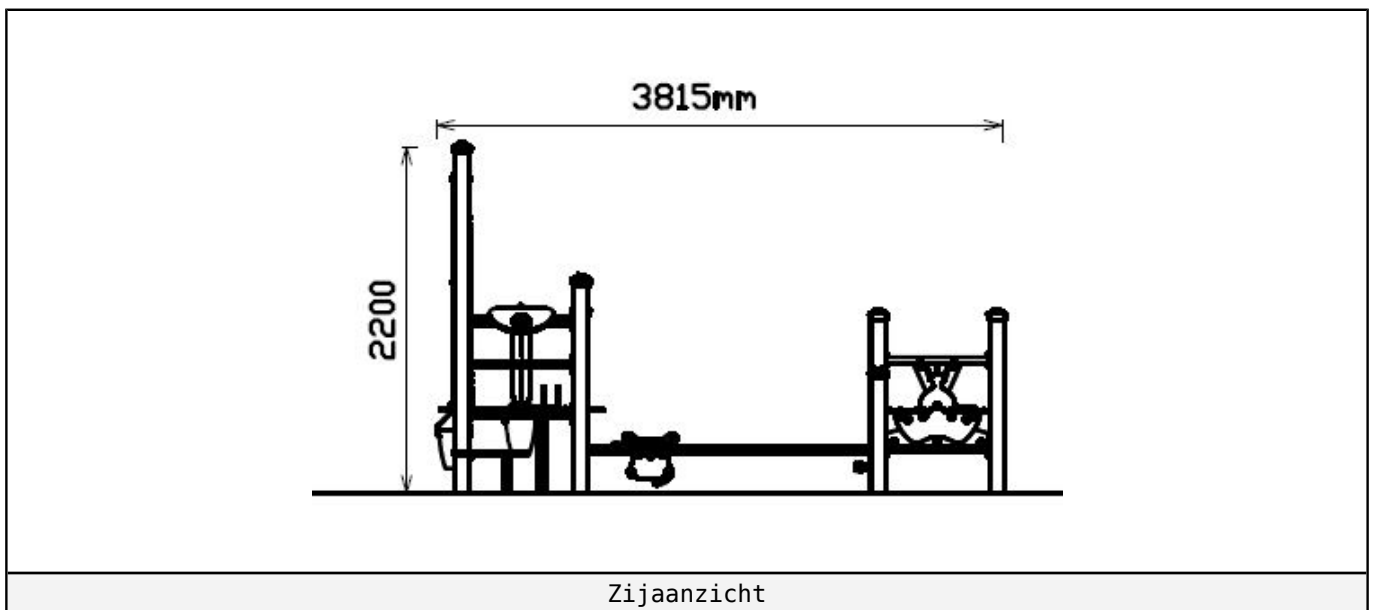

Aanzichten 2D

Hier vindt u de beschikbare aanzichtstekeningen.