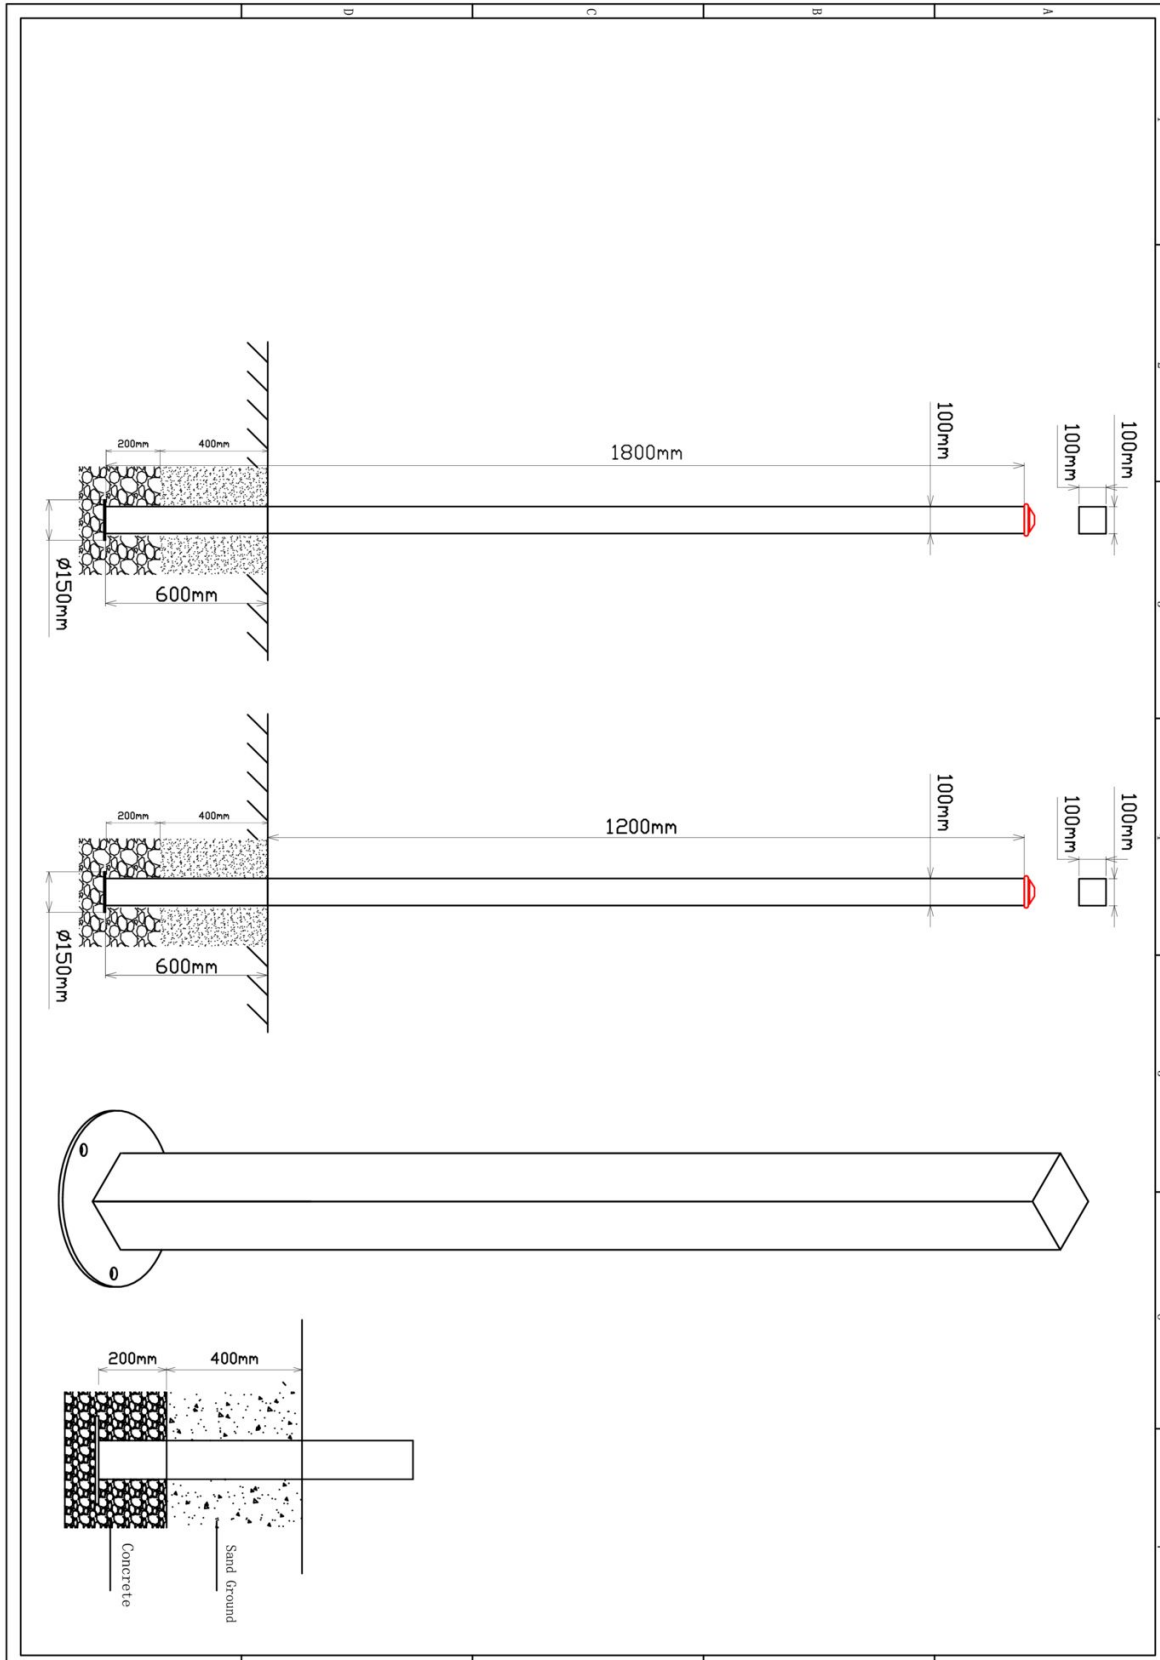

Houdt u er rekening mee dat de betonfundatie minimaal 400mm onder het maaiveld blijft, zoals op de tekening afgebeeld.

Plattegrond palenplan

Onderdeel handleidingen

Op de volgende pagina's van dit document vindt u alle individuele onderdelen met bijhorende technische tekeningen en eventuele montage instructies.

PE Staander 280cm (vierkant)

2 STUKS

Hoofdafmetingen: 280x10x10 cm

PE Staander 210cm (vierkant)

3 STUKS

Hoofdafmetingen: 210x10x10 cm

PE Staander 180cm (vierkant)

4 STUKS

Hoofdafmetingen: 180x10x10 cm

Emmer met rvs ketting 200cm hoogte

1 STUK

Hoofdafmetingen: 199x11x73cm

Emmer met rvs ketting 200cm hoogte

STAP 1 van 1

Omschrijving: Bevestiging tussen de stang met emmer en de staander

Bevestigings materiaal is per zakje verpakt en bovenstaande afbeelding zit in het zakje

PE Zandspel tafel type 2

1 STUK

Hoofdafmetingen: 91x89x117cm

PE Zandspel tafel type 2

STAP 1 van 1

Omschrijving: Bevestiging tussen de tafel en de standers, en bevestiging tussen de tafel en de voet.