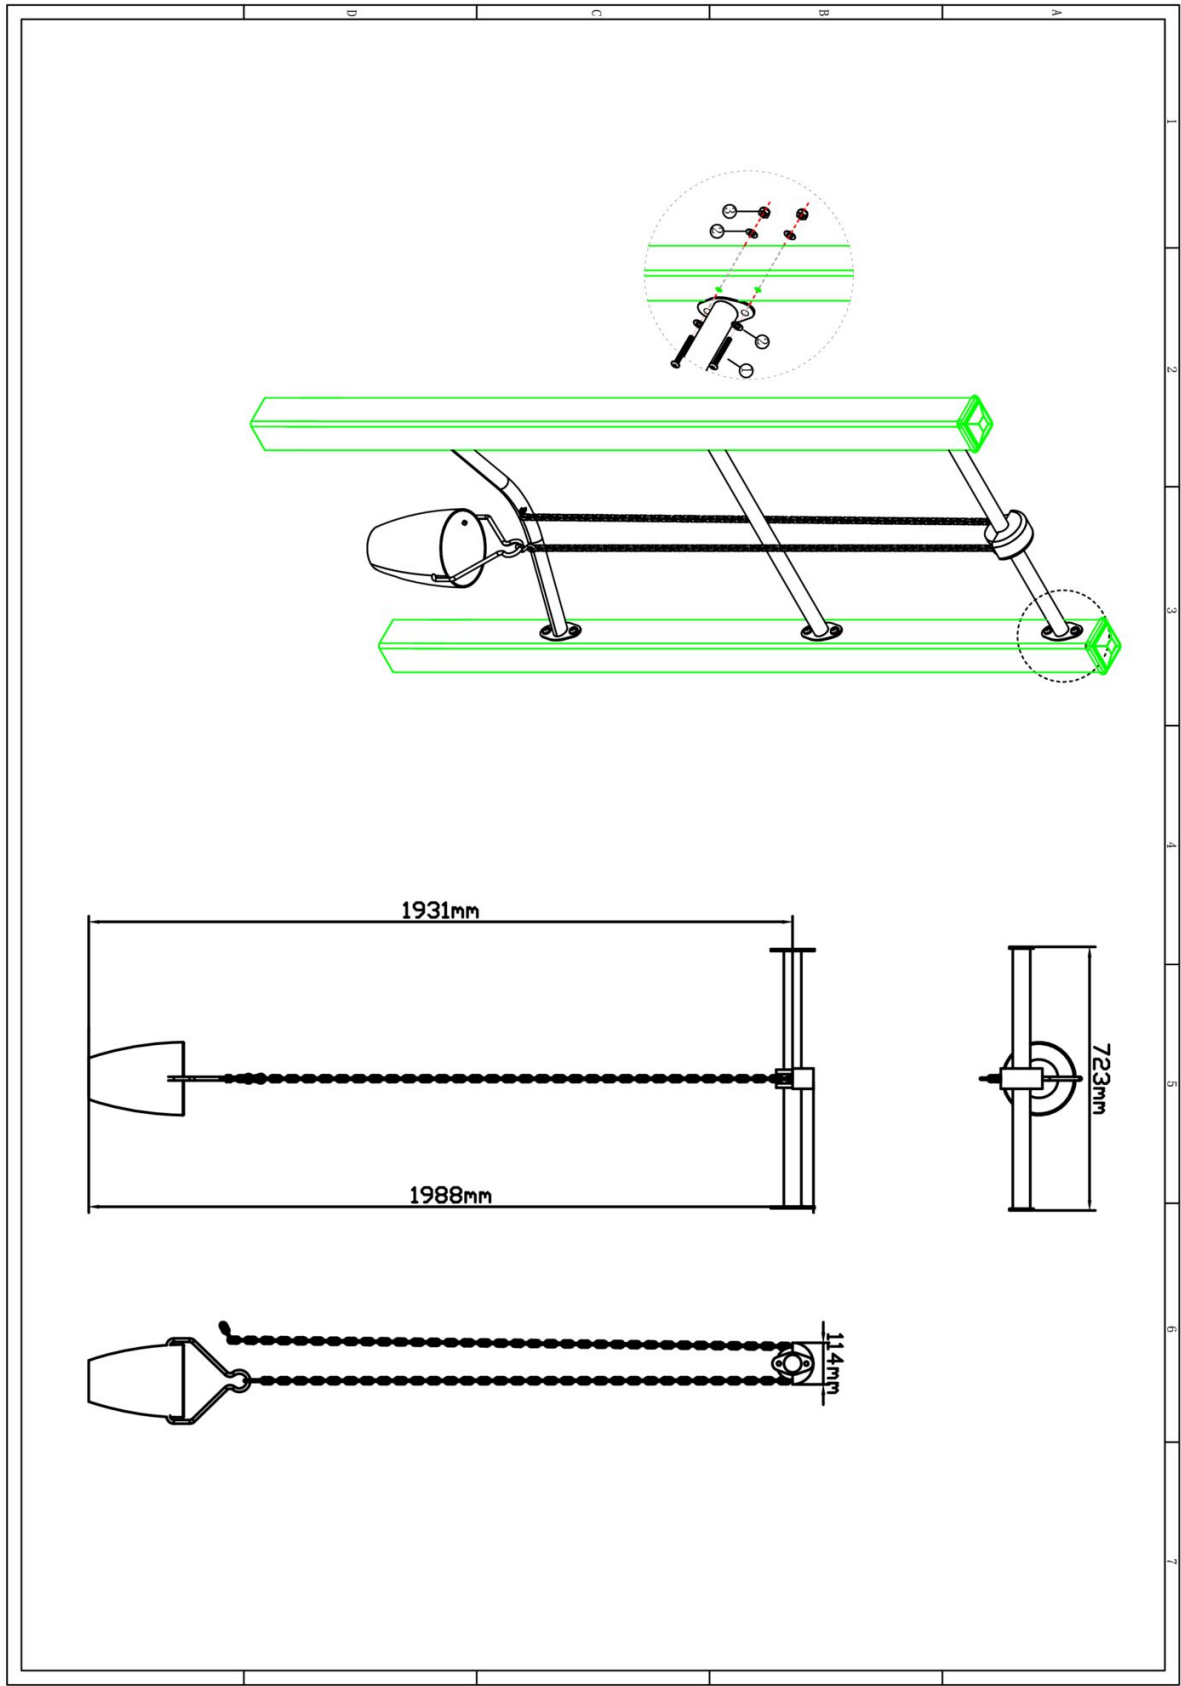

PE Staander 280cm (vierkant)

2 STUKS

Hoofdafmetingen: 280x10x10 cm

PE Staander 210cm (vierkant)

3 STUKS

Hoofdafmetingen: 210x10x10 cm

PE Staander 180cm (vierkant)

4 STUKS

Hoofdafmetingen: 180x10x10 cm

Emmer met rvs ketting 200cm hoogte

1 STUK

Hoofdafmetingen: 199x11x73cm

Emmer met rvs ketting 200cm hoogte

STAP 1 van 1

Omschrijving: Bevestiging tussen de stang met emmer en de staander