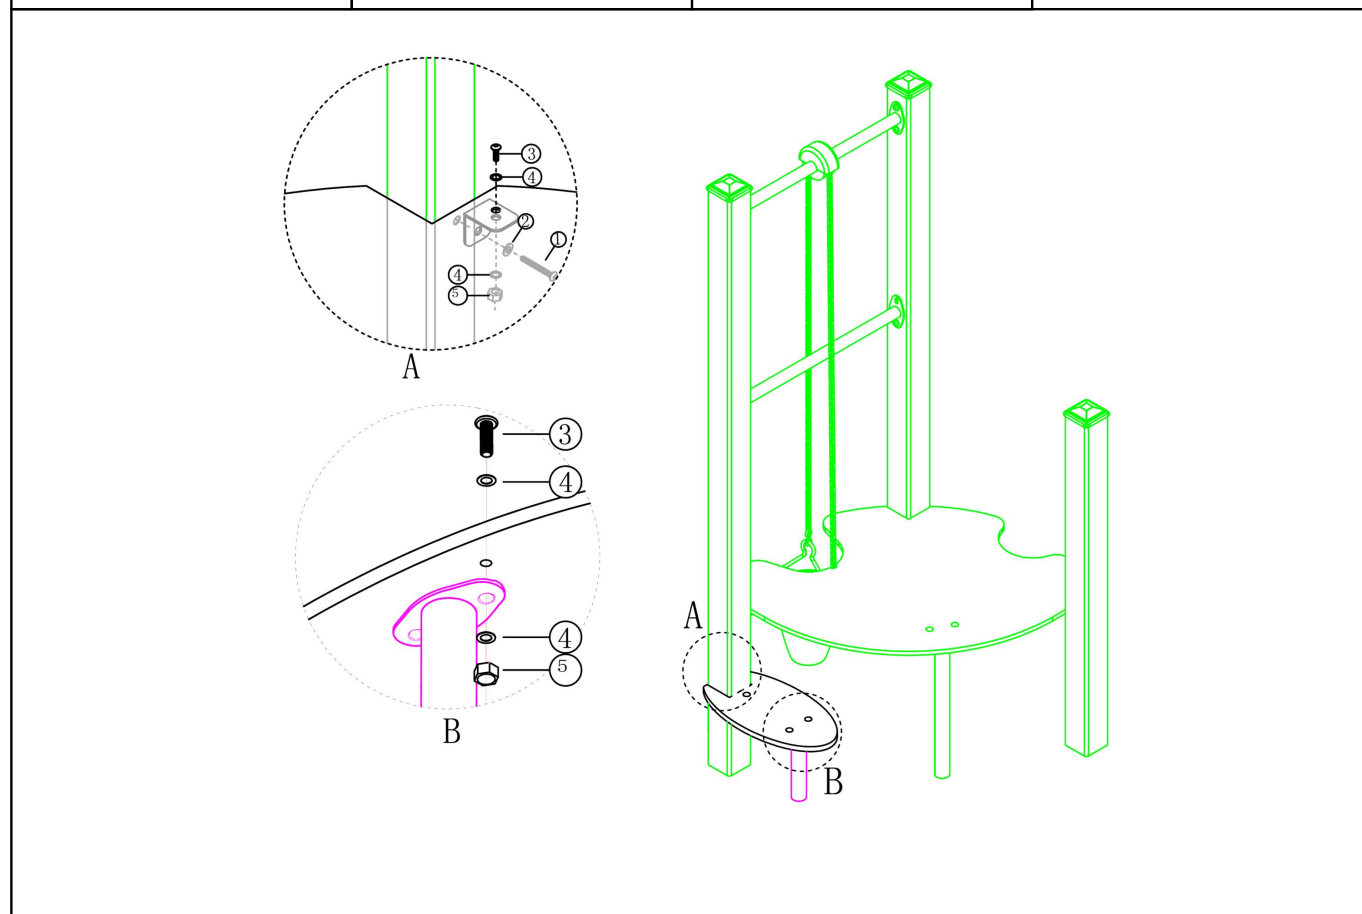

Bevestigings materiaal is per zakje verpakt en bovenstaande afbeelding zit in het zakje

PE Zandspel tafel type 2

1 STUK

Hoofdafmetingen: 91x89x117cm

PE Zandspel tafel type 2

STAP 1 van 1

Omschrijving: Bevestiging tussen de tafel en de standers, en bevestiging tussen de tafel en de voet.

PE Zandspel zitje

1 STUK

Hoofdafmetingen: 45x27x28 cm

PE Zandspel zitje

STAP 1 van 1

Omschrijving: Bevestiging tussen zitje en staander. Bevestiging tussen het zitje en de voet

1 st. PE Zandspel zitje	1 st. Hoekje	1 st. Torx M10X30	1 st. Ring M10 (middel)
		① 	② 
3 st. Torx M8X35	6 st. Ring M8 (klein)	3 st. Lock Moer M8	
③ 	④ 	⑤ 	

Bevestigings materiaal is per zakje verpakt en bovenstaande afbeelding zit in het zakje

PE Zandtube

1 STUK

Hoofdafmetingen: 73x30x74 cm

PE Zandtube

STAP 1 van 1

Omschrijving: Bevestiging tussen de zandtube en de staanders