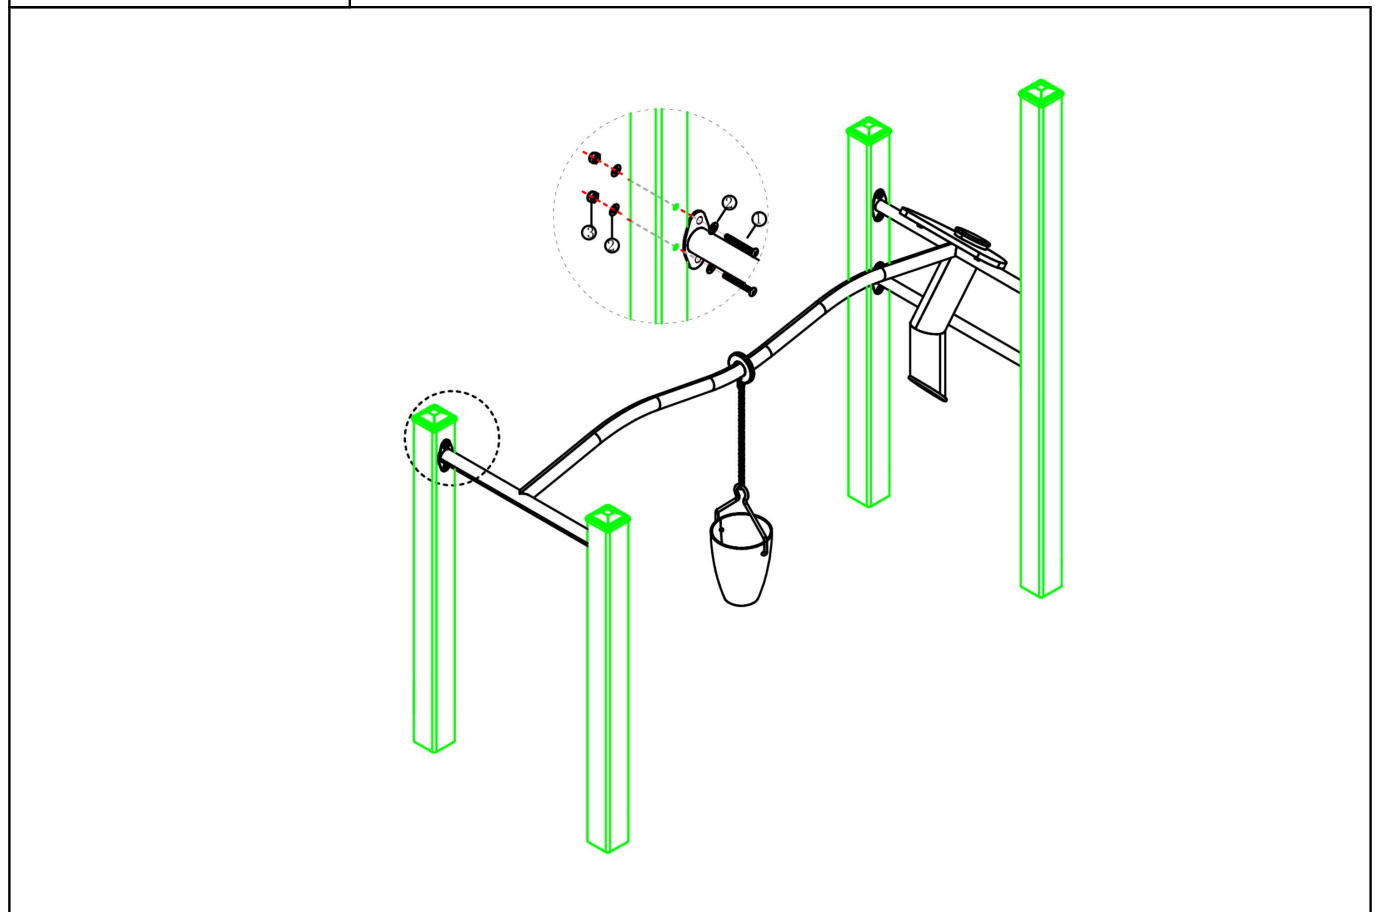

1 STUK

Hoofdafmetingen: 73x207x104 cm

PE Zandemmer met stang

STAP 1 van 1

Omschrijving: Bevestiging tussen de stang en de standers

1 st. PE Zandemmer met stang	16 st. Afdekdop M10	8 st. Bout M10X120	16 st. Ring M10 (middel)
			
8 st. Lock Moer M10			
			

Bevestigings materiaal is per zakje verpakt en bovenstaande afbeelding zit in het zakje

PE Zandspel slee

1 STUK

Hoofdafmetingen: 207x73x35 cm

PE Zandspel slee

STAP 1 van 1

Omschrijving: Bevestiging tussen de slee en de standers