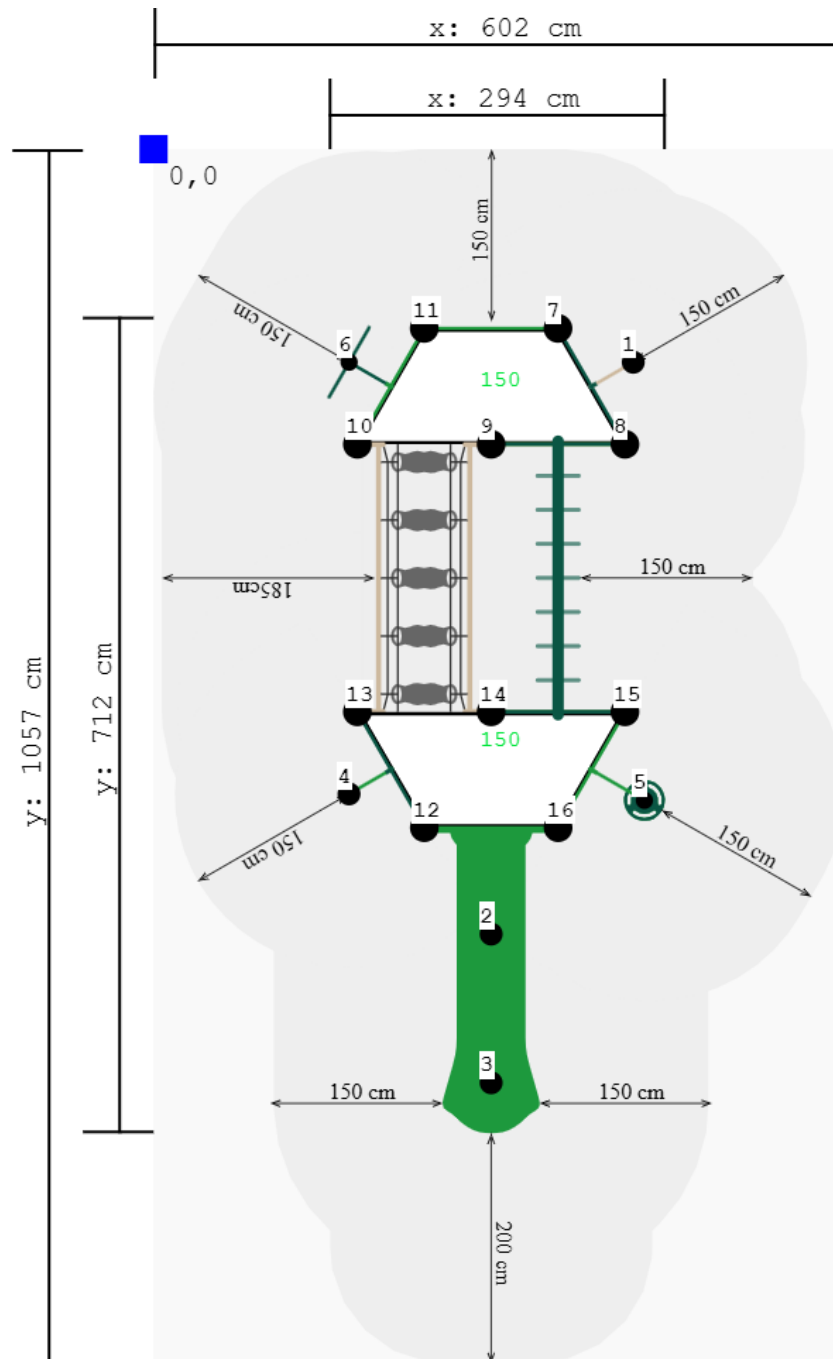

Speeltoestel met glijbaan en wiebelbrug

€9.261 excl. BTW

€11.205,81 incl. BTW

Toestelspecificaties

Toestel hoogte	Valhoogte	Valruimte
 300 cm	 200 cm	 64 m ²

Benodigde ruimte

L 1057 cm	X	B 306 cm	X	H 300 cm
------------------	---	-----------------	---	-----------------

Toestel grootte

L 712 cm	X	B 294 cm	X	H 300 cm
-----------------	---	-----------------	---	-----------------

Productcode 3do-1983

Foto's

Technische tekeningen

Matenplan

Bepaal zelf de kleuren van je professionele speeltoestel