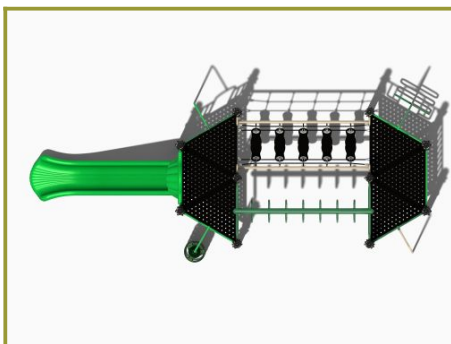

Speeltoestel met glijbaan en wiebelbrug

€9.261 excl. BTW

€11.205,81 incl. BTW

Toestelspecificaties

Toestel hoogte	Valhoogte	Valruimte
 300 cm	 200 cm	 64 m ²

Benodigde ruimte

L 1057 cm	X	B 306 cm	X	H 300 cm
------------------	---	-----------------	---	-----------------

Toestel grootte

L 712 cm	X	B 294 cm	X	H 300 cm
-----------------	---	-----------------	---	-----------------

Productcode 3do-1983

Foto's

Technische tekeningen

Matenplan

Bepaal zelf de kleuren van je professionele speeltoestel