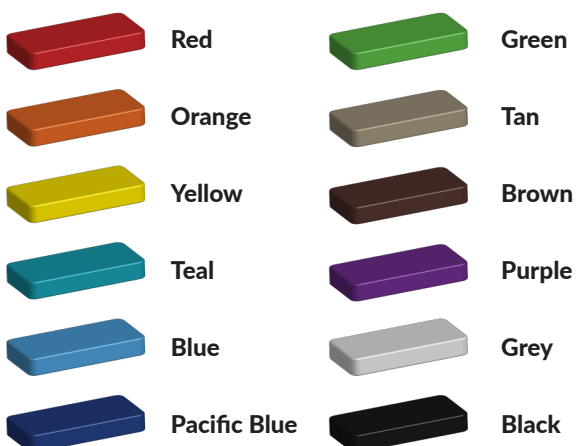

Kleuren zijn belangrijk in een mensenleven. Kleuren kunnen een bepaald gevoel of een bepaalde sfeer oproepen. Kleuren kunnen de stemming beïnvloeden en geven informatie. Bij de inrichting van een speelplek is het daarom belangrijk rekening te houden met de kleurbeleving van kinderen. En die kunnen per leeftijdsgroep verschillen. Hoe belangrijk is het dan om zelf de kleuren voor een speeltoestel te kunnen kiezen? En deze service is bij TnT Speeltoestellen zonder extra meerkosten!

Kunststof kleuren

Metaal kleuren

PE Kleuren Polyetheen

Onze PE panelen zijn in verschillende diktes leverbaar

Enkele kleuren PE

Dubbele kleuren PE

Technisch materialenoverzicht

Op deze pagina vind je een lijst met de meest gebruikte materialen in onze speeltoestellen en andere producten. Mocht je specifieke informatie wensen over een bepaald toestel of de gebruikte materialen, neem dan even contact met ons op.