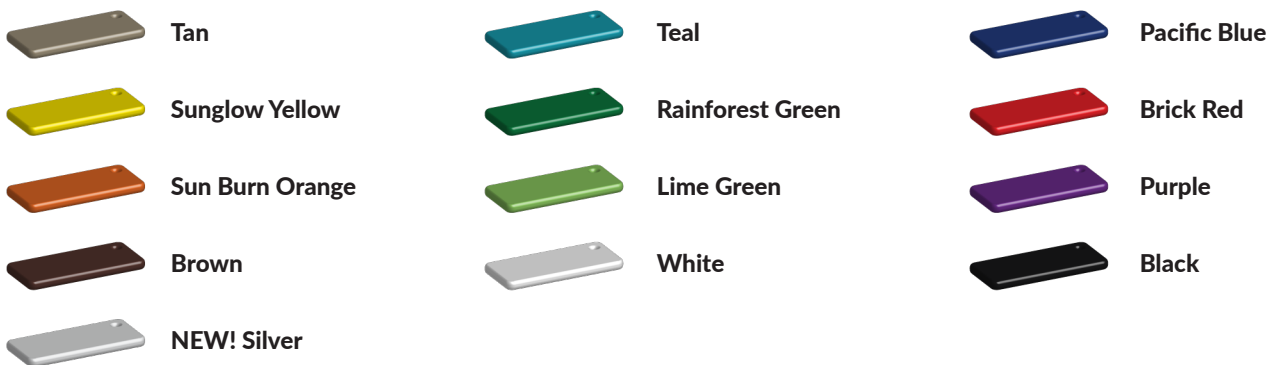

Kleuren zijn belangrijk in een mensenleven. Kleuren kunnen een bepaald gevoel of een bepaalde sfeer oproepen. Kleuren kunnen de stemming beïnvloeden en geven informatie. Bij de inrichting van een speelplek is het daarom belangrijk rekening te houden met de kleurbeleving van kinderen. En die kunnen per leeftijdsgroep verschillen. Hoe belangrijk is het dan om zelf de kleuren voor een speeltoestel te kunnen kiezen? En deze service is bij TnT Speeltoestellen zonder extra meerkosten!

Kunststof kleuren

Metaal kleuren

PE Kleuren Polyetheen

Onze PE panelen zijn in verschillende diktes leverbaar

Enkele kleuren PE

Dubbele kleuren PE

Technisch materialenoverzicht

Op deze pagina vind je een lijst met de meest gebruikte materialen in onze speeltoestellen en andere producten. Mocht je specifieke informatie wensen over een bepaald toestel of de gebruikte materialen, neem dan even contact met ons op.