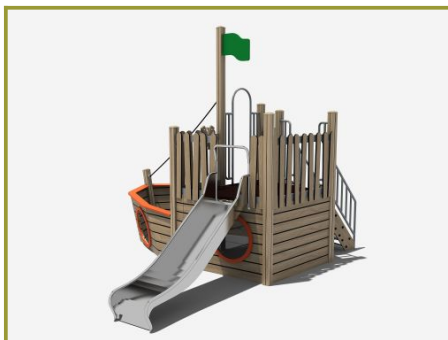

Bootje met glijbaan en trap

Leeftijd tot 8 jaar

€10.264 excl. BTW

€12.419,44 incl. BTW

Toestelspecificaties

Toestel hoogte	Valhoogte	Valruimte
200 cm	100 cm	51 m²

Benodigde ruimte

L 780 cm	X	B 654 cm	X	H 200 cm

Toestel grootte

L 430 cm	X	B 354 cm	X	H 200 cm

Productcode BT-853

Beschrijving

Met deze boot op je speelstrand boek je gegarandeerd succes bij de kinderen. En met dit exemplaar koop je een HPL-speeltoestel dat jaren meegaat.

Speelboot van HPL

Het lijkt op hout, toch is het dat niet. Deze speelboot is gemaakt van HPL, een materiaal dat geschikt is voor diverse buitentoepassingen, dus ook voor speeltoestellen. Dat maakt deze boot dan ook erg geschikt om in het zand bij het water te plaatsen. Heb jij een zandstrandje bij het water op je camping of weet jij een ander mooi natuurlijk plekje, denk dan eens aan deze speelboot voor de kinderen.

Schip met rvs glijbaan

Kruip door de grote gaten, klim naar boven via het klimnet, speel met je vriendjes op het platform en glij met de rvs glijbaan weer naar beneden. Naast diverse speelelementen geeft deze speelboot ook aanleiding tot het spelen van rollenspellen. Wie wordt de kapitein van dit schip en wie mag de matroos zijn?

Foto's