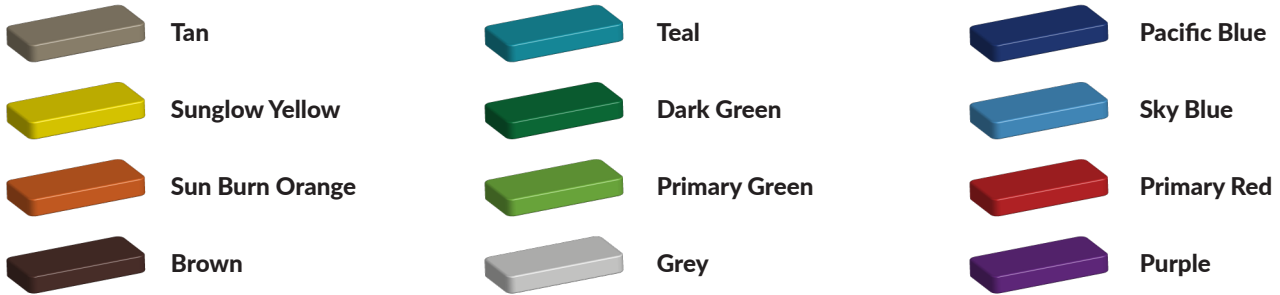

Speelboot van HPL

Het lijkt op hout, toch is het dat niet. Deze speelboot is gemaakt van HPL, een materiaal dat geschikt is voor diverse buitentoepassingen, dus ook voor speeltoestellen. Dat maakt deze boot dan ook erg geschikt om in het zand bij het water te plaatsen. Heb jij een zandstrandje bij het water op je camping of weet jij een ander mooi natuurlijk plekje, denk dan eens aan deze speelboot voor de kinderen.

Foto's

Technische tekeningen

Matenplan

Bepaal zelf de kleuren van je professionele speeltoestel

Kleuren zijn belangrijk in een mensenleven. Kleuren kunnen een bepaald gevoel of een bepaalde sfeer oproepen. Kleuren kunnen de stemming beïnvloeden en geven informatie. Bij de inrichting van een speelplek is het daarom belangrijk rekening te houden met de kleurbeleving van kinderen. En die kunnen per leeftijdsgroep verschillen. Hoe belangrijk is het dan om zelf de kleuren voor een speeltoestel te kunnen kiezen? En deze service is bij TnT Speeltoestellen zonder extra meerkosten!

Kunststof kleuren

Metaal kleuren

PE Kleuren Polyetheen

Onze PE panelen zijn in verschillende diktes leverbaar

Enkele kleuren PE

Dubbele kleuren PE

Technisch materialenoverzicht

Op deze pagina vind je een lijst met de meest gebruikte materialen in onze speeltoestellen en andere producten. Mocht je specifieke informatie wensen over een bepaald toestel of de gebruikte materialen, neem dan even contact met ons op.