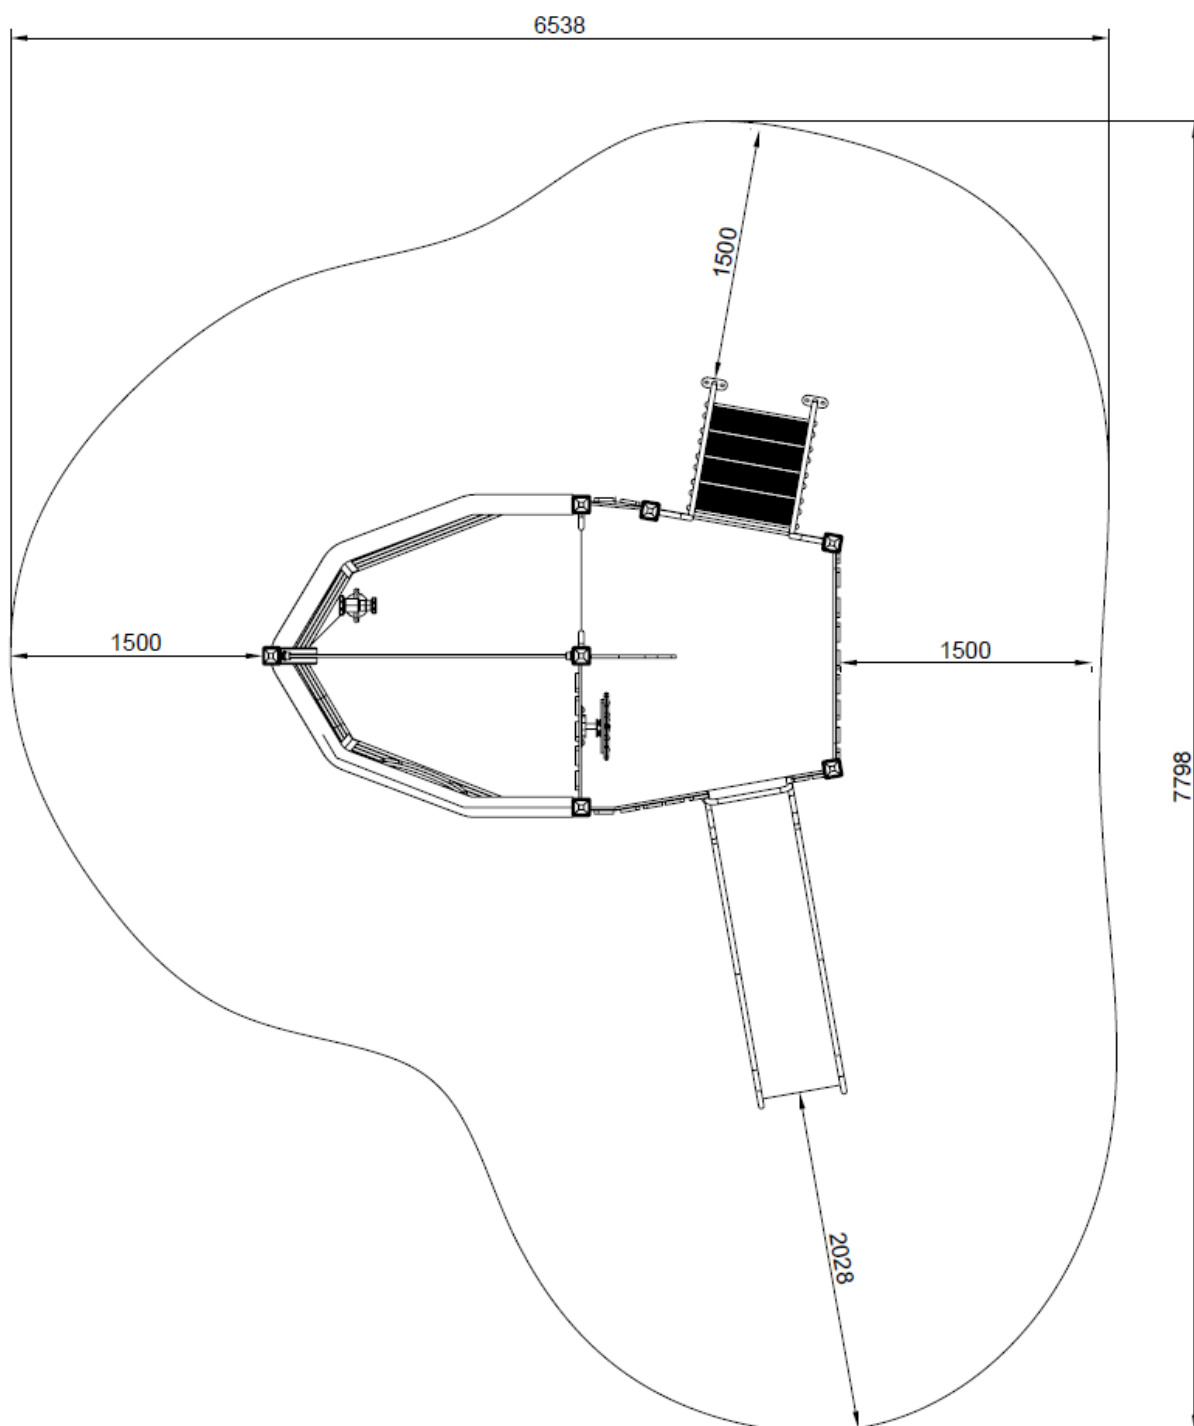

Technische tekeningen

Matenplan