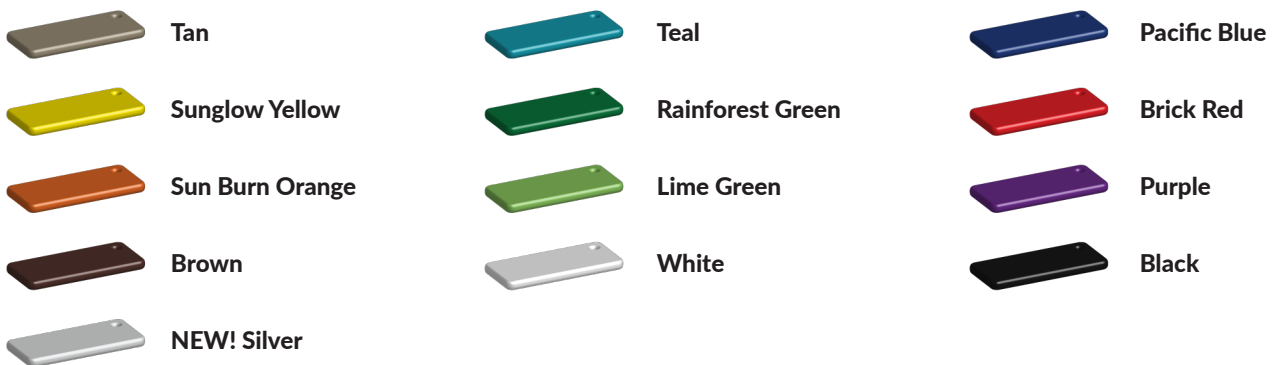

Speelboot van HPL

Het lijkt op hout, toch is het dat niet. Deze speelboot is gemaakt van HPL, een materiaal dat geschikt is voor diverse buitentoepassingen, dus ook voor speeltoestellen. Dat maakt deze boot dan ook erg geschikt om in het zand bij het water te plaatsen. Heb jij een zandstrandje bij het water op je camping of weet jij een ander mooi natuurlijk plekje, denk dan eens aan deze speelboot voor de kinderen.

Foto's

Technische tekeningen

Matenplan

Bepaal zelf de kleuren van je professionele speeltoestel

Kleuren zijn belangrijk in een mensenleven. Kleuren kunnen een bepaald gevoel of een bepaalde sfeer oproepen. Kleuren kunnen de stemming beïnvloeden en geven informatie. Bij de inrichting van een speelplek is het daarom belangrijk rekening te houden met de kleurbeleving van kinderen. En die kunnen per leeftijdsgroep verschillen. Hoe belangrijk is het dan om zelf de kleuren voor een speeltoestel te kunnen kiezen? En deze service is bij TnT Speeltoestellen zonder extra meerkosten!

Kunststof kleuren

Metaal kleuren

PE Kleuren Polyetheen

Onze PE panelen zijn in verschillende diktes leverbaar

Enkele kleuren PE

Dubbele kleuren PE

Technisch materialenoverzicht

Op deze pagina vind je een lijst met de meest gebruikte materialen in onze speeltoestellen en andere producten. Mocht je specifieke informatie wensen over een bepaald toestel of de gebruikte materialen, neem dan even contact met ons op.