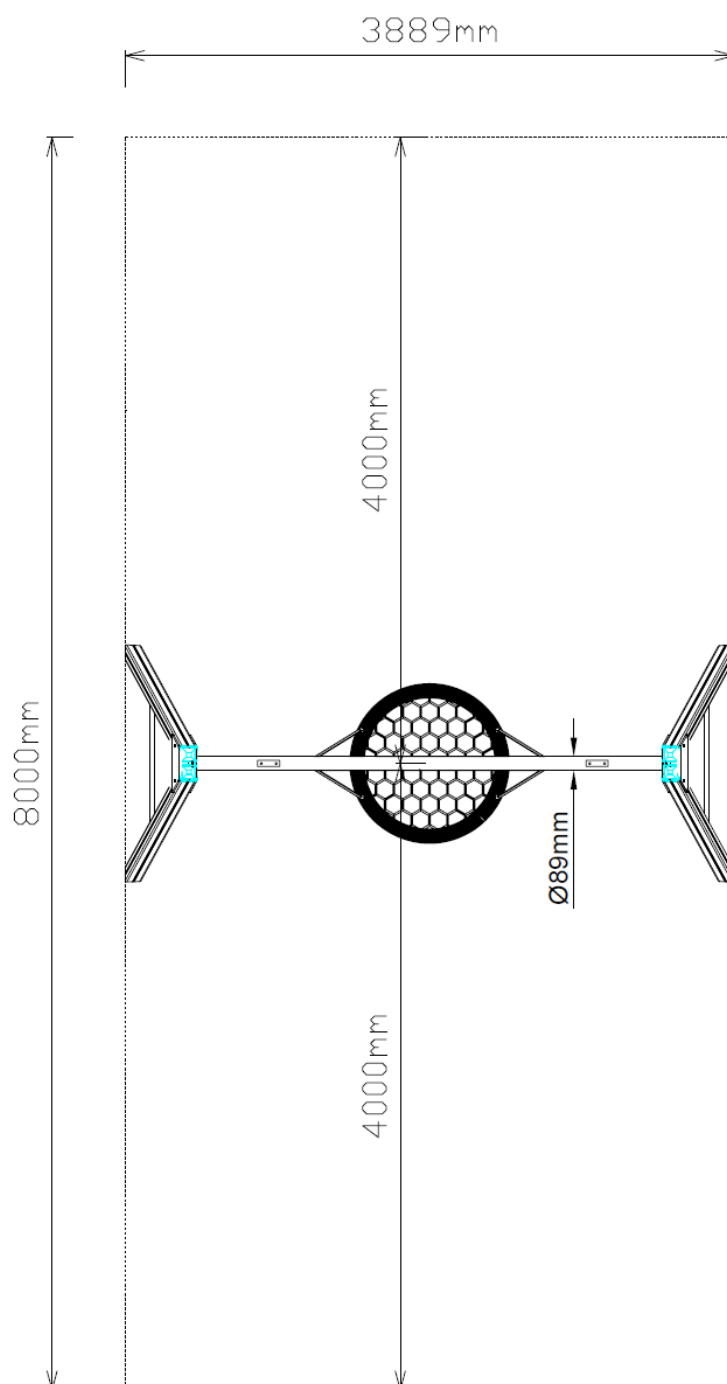

Technische tekeningen

Matenplan