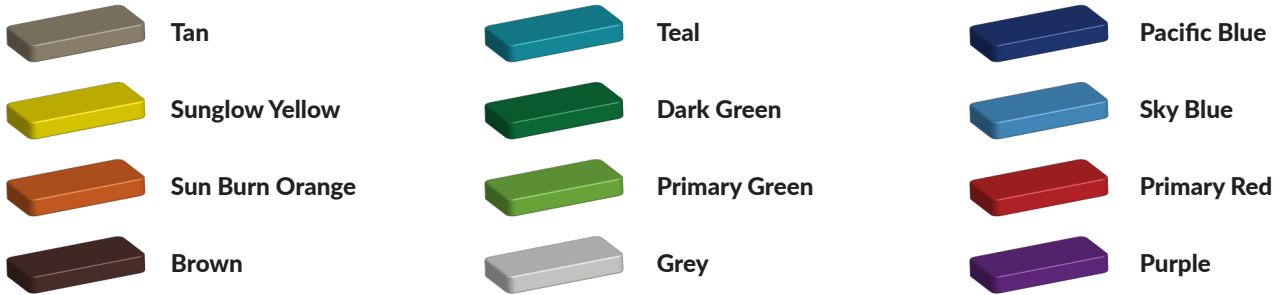

Je kunt de [vogelnest](#) ook los als schommelzitting kopen en combineren met een ander professioneel [speeltoestel](#) uit ons assortiment.

Foto's

Technische tekeningen

Matenplan

Bepaal zelf de kleuren van je professionele speeltoestel

Kleuren zijn belangrijk in een mensenleven. Kleuren kunnen een bepaald gevoel of een bepaalde sfeer oproepen. Kleuren kunnen de stemming beïnvloeden en geven informatie. Bij de inrichting van een speelplek is het daarom belangrijk rekening te houden met de kleurbeleving van kinderen. En die kunnen per leeftijdsgroep verschillen. Hoe belangrijk is het dan om zelf de kleuren voor een speeltoestel te kunnen kiezen? En deze service is bij TnT Speeltoestellen zonder extra meerkosten!

Kunststof kleuren

Metaal kleuren

PE Kleuren Polyetheen

Onze PE panelen zijn in verschillende diktes leverbaar

Enkele kleuren PE

Dubbele kleuren PE

Technisch materialenoverzicht

Op deze pagina vind je een lijst met de meest gebruikte materialen in onze speeltoestellen en andere producten. Mocht je specifieke informatie wensen over een bepaald toestel of de gebruikte materialen, neem dan even contact met ons op.