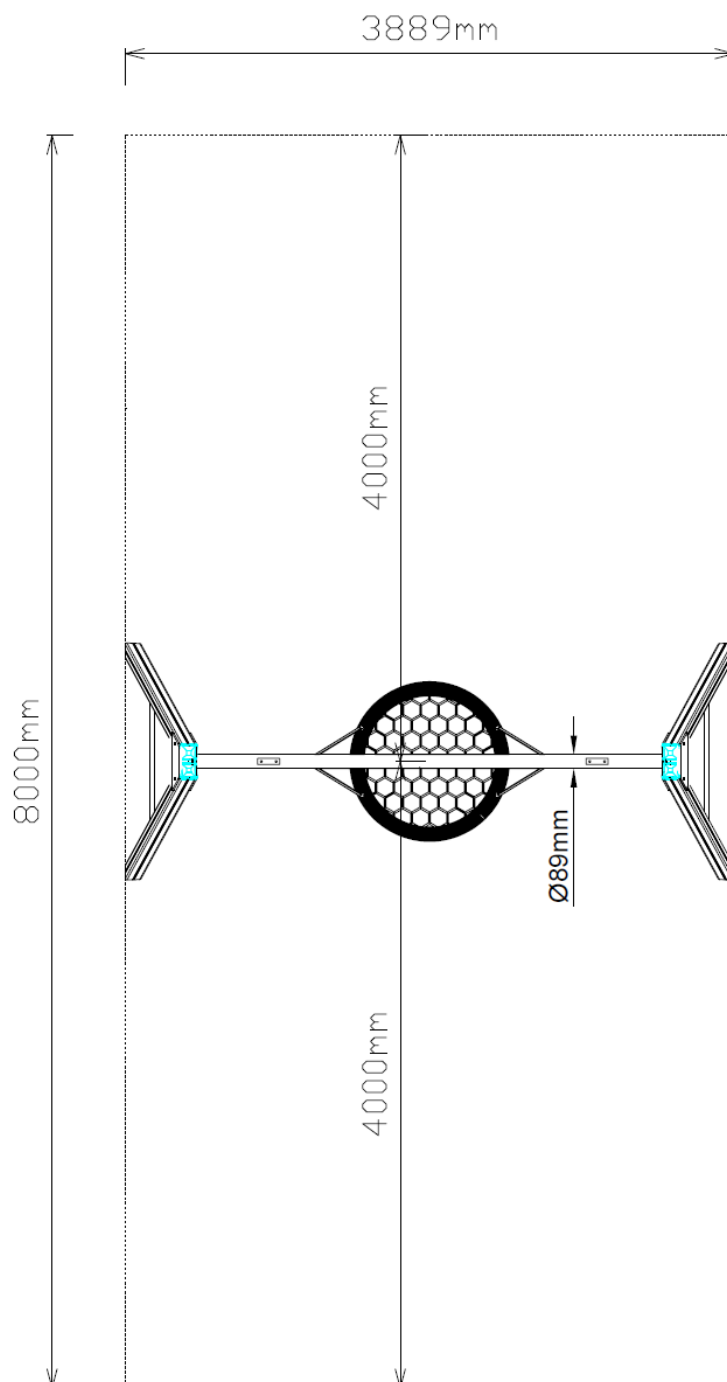

Technische tekeningen

Matenplan