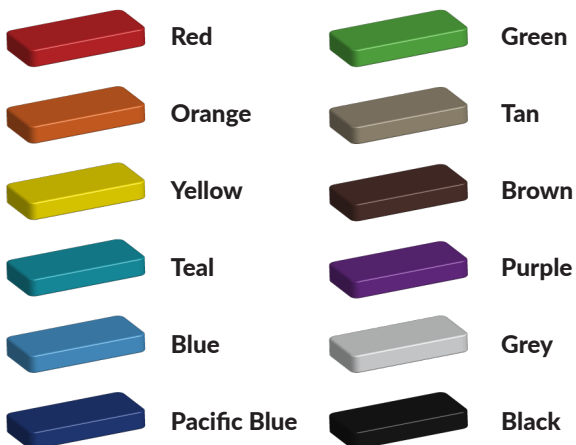

Kleuren zijn belangrijk in een mensenleven. Kleuren kunnen een bepaald gevoel of een bepaalde sfeer oproepen. Kleuren kunnen de stemming beïnvloeden en geven informatie. Bij de inrichting van een speelplek is het daarom belangrijk rekening te houden met de kleurbeleving van kinderen. En die kunnen per leeftijdsgroep verschillen. Hoe belangrijk is het dan om zelf de kleuren voor een speeltoestel te kunnen kiezen? En deze service is bij TnT Speeltoestellen zonder extra meerkosten!

Kunststof kleuren

Metaal kleuren

PE Kleuren Polyetheen

Onze PE panelen zijn in verschillende diktes leverbaar

Enkele kleuren PE

Dubbele kleuren PE

Technisch materialenoverzicht

Op deze pagina vind je een lijst met de meest gebruikte materialen in onze speeltoestellen en andere producten. Mocht je specifieke informatie wensen over een bepaald toestel of de gebruikte materialen, neem dan even contact met ons op.

Palen
Bovenbalk
Staanders
Wip-balk
Schommelstelling

90mm of 114mm gegalvaniseerd gepoedercoat staal met antiroest afwerking

Vloeren
Plateau
Trappen
Zitvlak

2,5mm staalbord met rubber gecoate anti slip afwerking