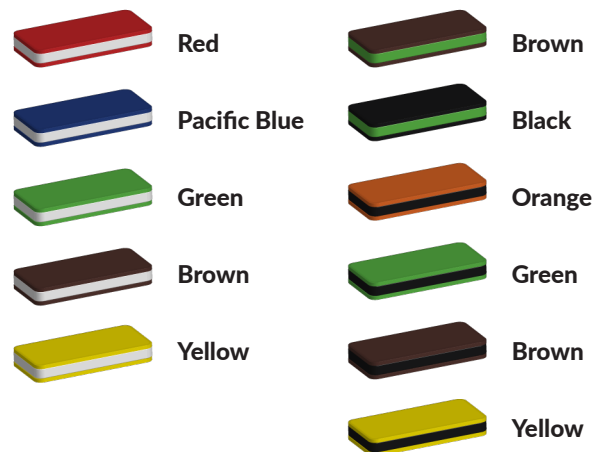

Kleuren zijn belangrijk in een mensenleven. Kleuren kunnen een bepaald gevoel of een bepaalde sfeer oproepen. Kleuren kunnen de stemming beïnvloeden en geven informatie. Bij de inrichting van een speelplek is het daarom belangrijk rekening te houden met de kleurbeleving van kinderen. En die kunnen per leeftijdsgroep verschillen. Hoe belangrijk is het dan om zelf de kleuren voor een speeltoestel te kunnen kiezen? En deze service is bij TnT Speeltoestellen zonder extra meerkosten!

Kunststof kleuren

Metaal kleuren

PE Kleuren Polyetheen

Onze PE panelen zijn in verschillende diktes leverbaar

Enkele kleuren PE

Dubbele kleuren PE

Technisch materialenoverzicht

Op deze pagina vind je een lijst met de meest gebruikte materialen in onze speeltoestellen en andere producten. Mocht je specifieke informatie wensen over een bepaald toestel of de gebruikte materialen, neem dan even contact met ons op.

Palen
Bovenbalk
Staanders
Wip-balk
Schommelstelling

90mm of 114mm gegalvaniseerd gepoedercoat staal met antiroest afwerking

Vloeren
Plateau
Trappen
Zitvlak

2,5mm staalbord met rubber gecoate anti slip afwerking