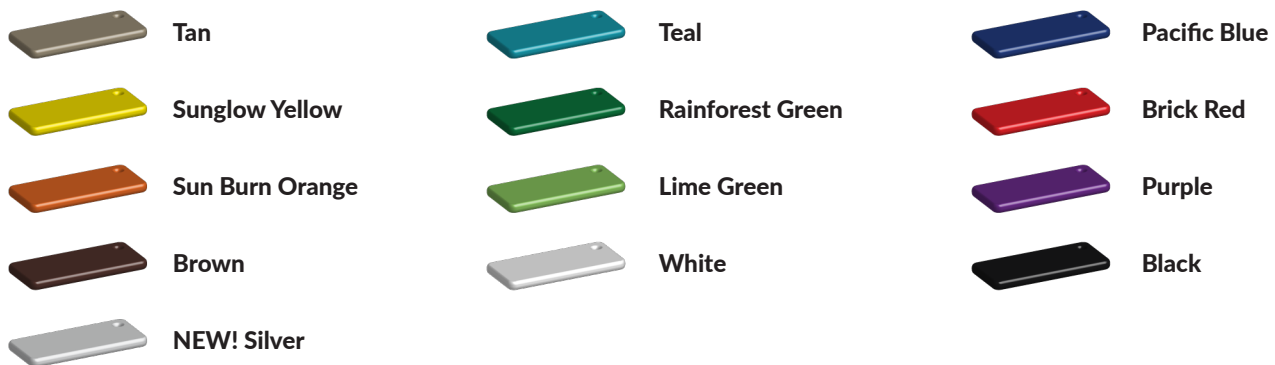

## Technische tekeningen

### Matenplan

## Bepaal zelf de kleuren van je professionele speeltoestel

Kleuren zijn belangrijk in een mensenleven. Kleuren kunnen een bepaald gevoel of een bepaalde sfeer oproepen. Kleuren kunnen de stemming beïnvloeden en geven informatie. Bij de inrichting van een speelplek is het daarom belangrijk rekening te houden met de kleurbeleving van kinderen. En die kunnen per leeftijdsgroep verschillen. Hoe belangrijk is het dan om zelf de kleuren voor een speeltoestel te kunnen kiezen? En deze service is bij TnT Speeltoestellen zonder extra meerkosten!

### PE Kleuren Polyetheen

Onze PE panelen zijn in verschillende diktes leverbaar