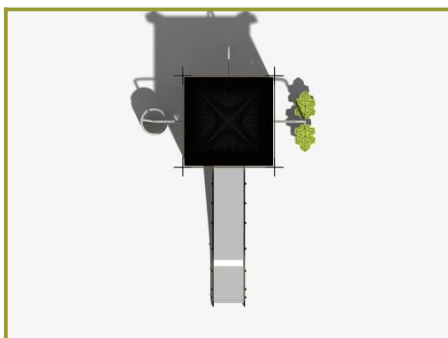

Combinatietoestel met RVS glijbaan en dak

Leeftijd van 4 tot 12 jaar

€8.390 excl. BTW

€10.151,90 incl. BTW

Toestelspecificaties

Toestel hoogte	Valhoogte	Valruimte
270 cm	120 cm	39 m²

Benodigde ruimte

L 715 cm	X	B 543 cm	X	H 270 cm

Toestel grootte

L 365 cm	X	B 243 cm	X	H 270 cm

Productcode NA-202d

Beschrijving

Wat valt er nu het meest op bij dit combinatietoestel? Het dak of de rvs glijbaan? Dit Nature line speeltoestel biedt volop speelplezier voor kinderen op het schoolplein.

Blikvanger met dak

Dit combinatietoestel biedt de mogelijkheid om te glijden en te klimmen en toch is het compact van vorm. Dat komt omdat alle speelelementen aan een en hetzelfde platform zijn bevestigd. Je kunt met de rvs spiraal of met de stang met stepjes naar boven klimmen. Daarna kies je voor de grote rvs glijbaan of je daalt af met de brandweerstang. Het speeltoestel wordt een echte blikvanger door het hoge spitse dak dat boven het platform is gemaakt.

Nature look: houtlook met rvs speelelementen

Met dit speeltoestel in de Nature line look hebben we de uitstraling van hout gecombineerd met rvs speelelementen en een roestvast stalen glijbaan. De aluminium staanders zijn in een houtlook, het plaatmateriaal is van hoogwaardig HPL en ook met een houtlook uitstraling. De gebruikte materialen zijn bijzonder duurzaam en geschikt voor intensief gebruik. Deze professionele glijbaan voldoet daarmee aan alle Europese normen volgens de EN-1176.

Foto's