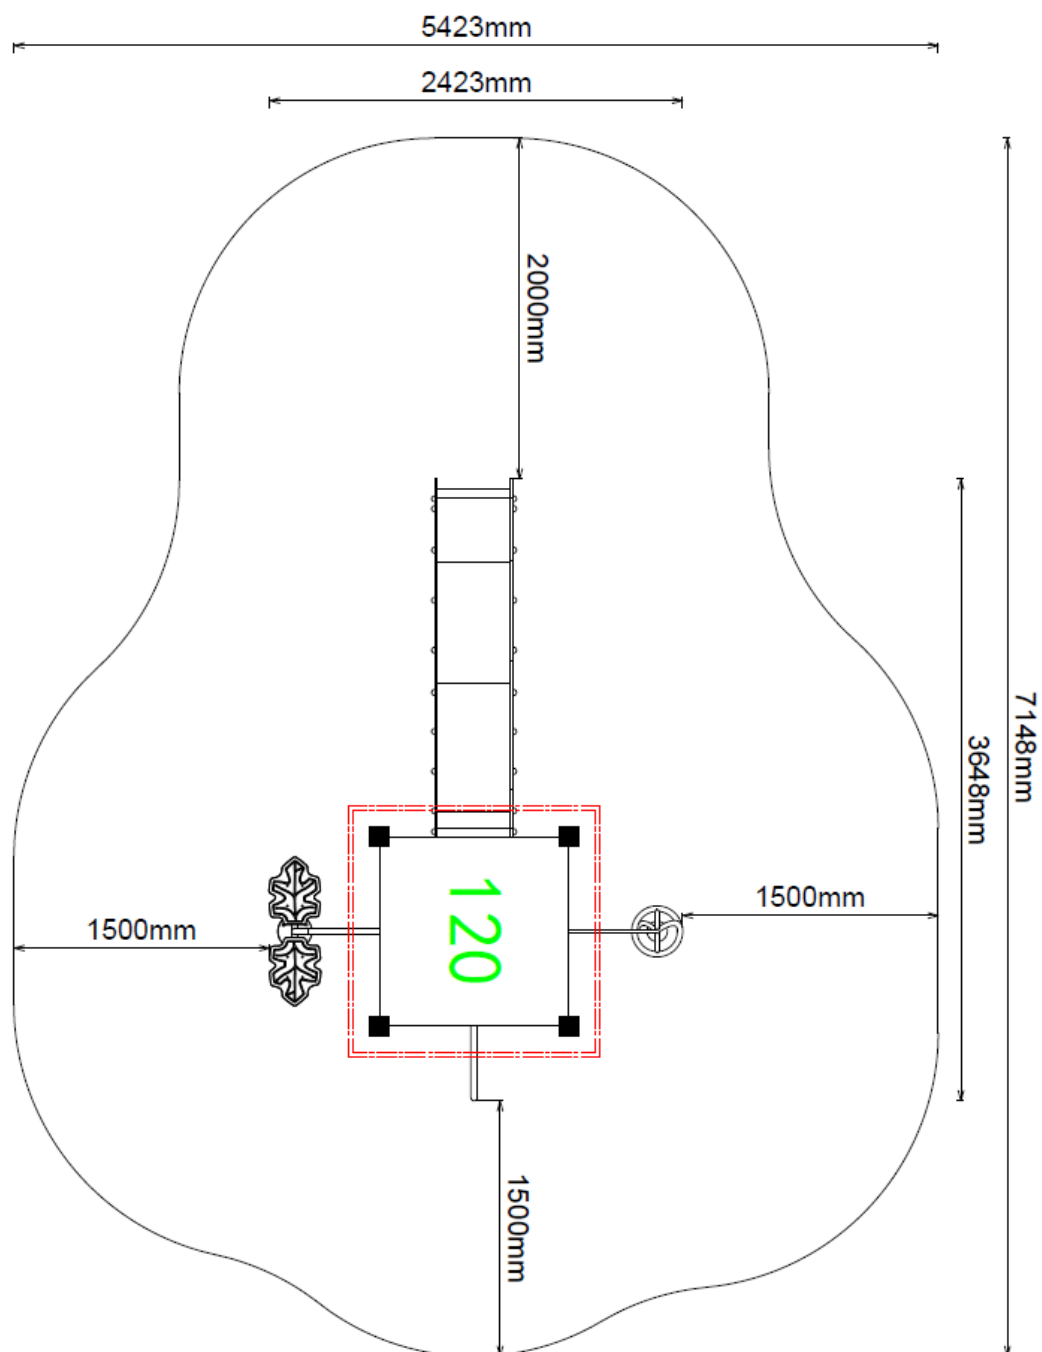

Technische tekeningen

Matenplan