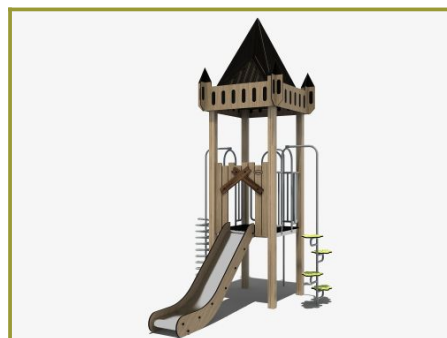

Combinatietoestel met RVS glijbaan en dak

Leeftijd van 4 tot 12 jaar

€8.390 excl. BTW

€10.151,90 incl. BTW

Toestelspecificaties

Toestel hoogte	Valhoogte	Valruimte
270 cm	120 cm	39 m²

Benodigde ruimte

L 715 cm	X	B 543 cm	X	H 270 cm

Toestel grootte

L 365 cm	X	B 243 cm	X	H 270 cm

Productcode NA-202d

Beschrijving

Wat valt er nu het meest op bij dit combinatietoestel? Het dak of de rvs glijbaan? Dit Nature line speeltoestel biedt volop speelplezier voor kinderen op het schoolplein.

Blikvanger met dak

Dit combinatietoestel biedt de mogelijkheid om te glijden en te klimmen en toch is het compact van vorm. Dat komt omdat alle speelelementen aan een en hetzelfde platform zijn bevestigd. Je kunt met de rvs spiraal of met de stang met stepjes naar boven klimmen. Daarna kies je voor de grote rvs glijbaan of je daalt af met de brandweerstang. Het speeltoestel wordt een echte blikvanger door het hoge spitse dak dat boven het platform is gemaakt.

Nature look: houtlook met rvs speelelementen

Met dit speeltoestel in de Nature line look hebben we de uitstraling van hout gecombineerd met rvs speelelementen en een roestvast stalen glijbaan. De aluminium staanders zijn in een houtlook, het plaatmateriaal is van hoogwaardig HPL en ook met een houtlook uitstraling. De gebruikte materialen zijn bijzonder duurzaam en geschikt voor intensief gebruik. Deze professionele glijbaan voldoet daarmee aan alle Europese normen volgens de EN-1176.

Foto's