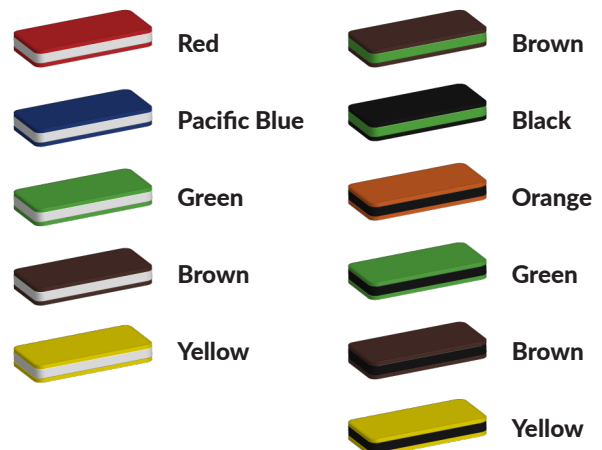

Kunststof kleuren

Metaal kleuren

PE Kleuren Polyetheen

Onze PE panelen zijn in verschillende diktes leverbaar

Enkele kleuren PE

Dubbele kleuren PE

Technisch materialenoverzicht

Op deze pagina vind je een lijst met de meest gebruikte materialen in onze speeltoestellen en andere producten. Mocht je specifieke informatie wensen over een bepaald toestel of de gebruikte materialen, neem dan even contact met ons op.

Palen Bovenbalk Staanders Wip-balk Schommelstelling	90mm of 114mm gegalvaniseerd gepoedercoat staal met antiroest afwerking	
Vloeren Plateau Trappen Zitvlak	2,5mm staalbord met rubber gecoate anti slip afwerking	 
Duikelstangen Spijwanden Stangen Hangrekken	2,5mm gegalvaniseerd gepoedercoat antiroest staal. Laser gesneden	 
Wanden Zitjes	PE board	 
Glijbanen	Roestvrij staal Roestvrij staal met PE zijanten Gerecycled LLDEP 10mm zonbestendig plastic. In mallen vorm gegeven	  
Kunststof	Gerecycled LLDEP 10mm zonbestendig plastic. In mallen vorm gegeven	
Netten	18 mm 6-draads-staaltouwen, onderling verbonden met aluminium verbindings- koppelingen	
Schommel-lagers	Gegalvaniseerd staal, met nylon lagers en M12 draadstang	
Schommel-kettingen	Roestvrij staal Ø6mm	
Schommel-zitting	Spuitgegoten EPDM rubber met aluminium inlegplaat	
Stepjes	Pe Board 15 mm	
Kettingen	8mm RVS kettingen	
Handvaten	LLDEP 10mm met rubber gecoate anti slip afwerking	
Paalkappen	Aluminium Kunststof - Gerecycled LLDEP 10mm zonbestendig plastic. In mallen vorm gegeven	
Schroeven	RVS 6 kant schroeven en gepolijste torx bouten	