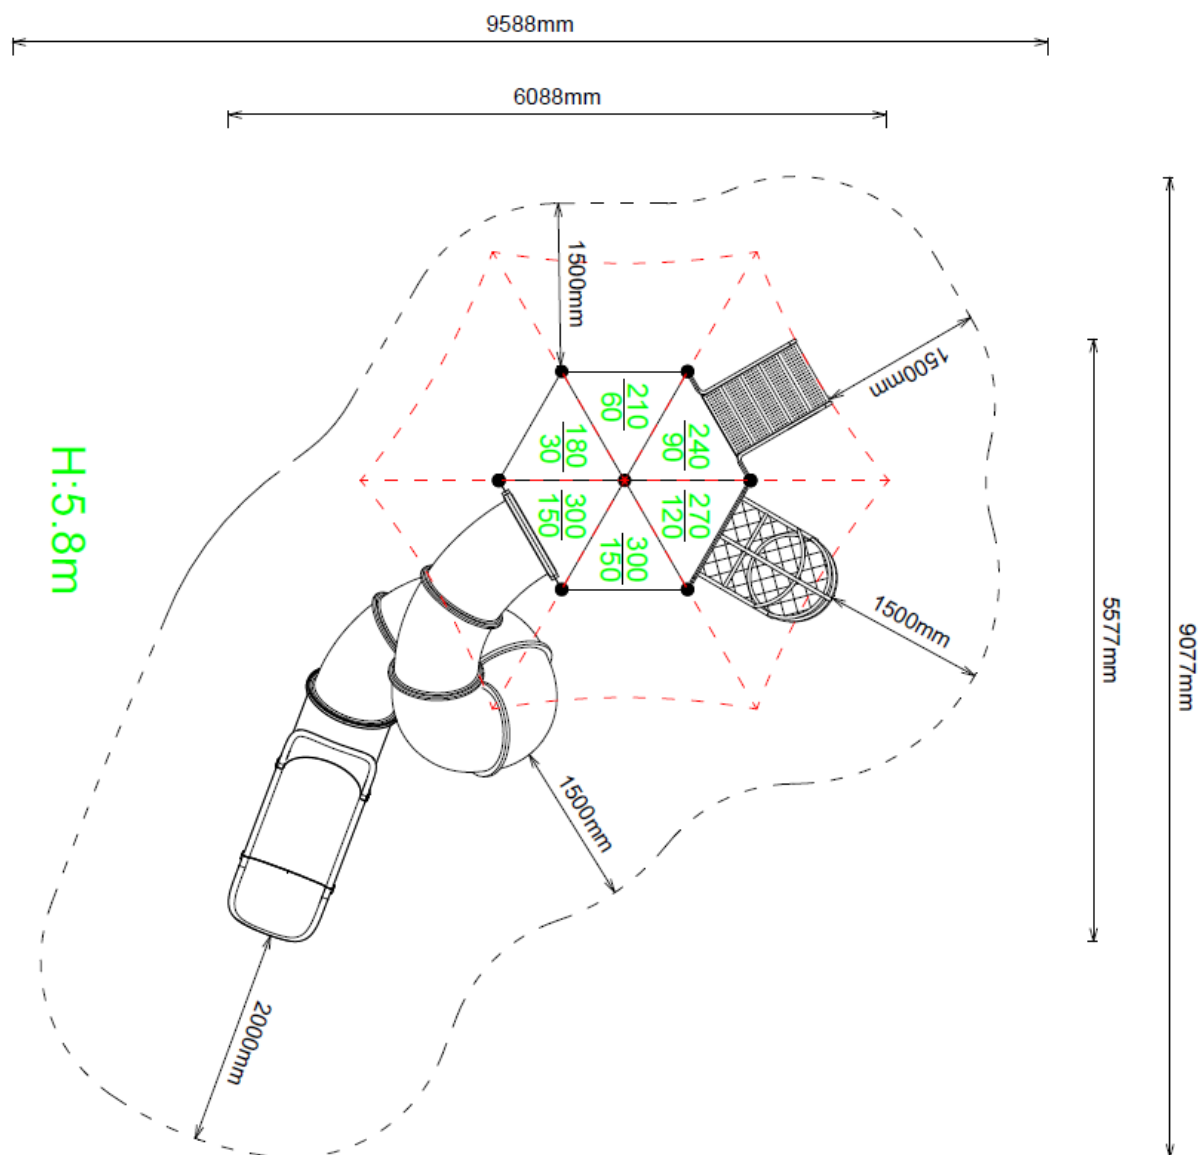

Groot speeltoestel met Buisglijbaan en schaduwdoek

€25.790 excl. BTW

€31.205,90 incl. BTW

Toestelspecificaties

Toestel hoogte	Valhoogte	Valruimte
 580 cm	 210 cm	 88 m ²

Benodigde ruimte

L 959 cm	X	B 908 cm	X	H 580 cm
-----------------	---	-----------------	---	-----------------

Toestel grootte

L 609 cm	X	B 558 cm	X	H 580 cm
-----------------	---	-----------------	---	-----------------

Productcode C-521

Foto's

Technische tekeningen

Matenplan

Bepaal zelf de kleuren van je professionele speeltoestel