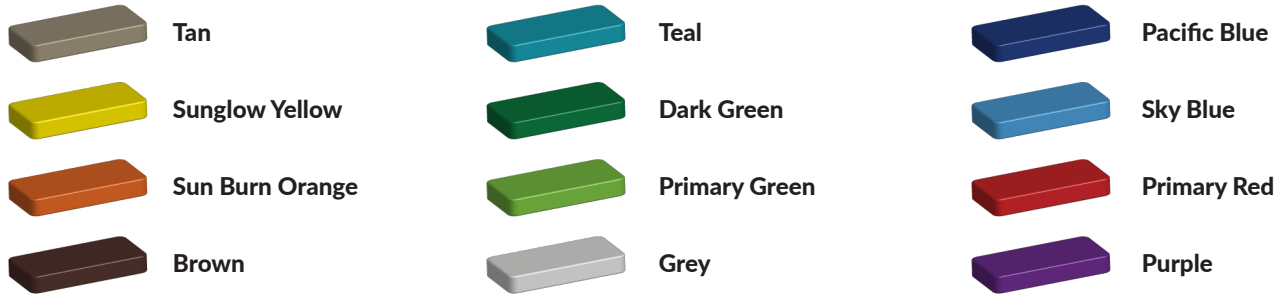

Foto's

Technische tekeningen

Matenplan

Bepaal zelf de kleuren van je professionele speeltoestel

Kleuren zijn belangrijk in een mensenleven. Kleuren kunnen een bepaald gevoel of een bepaalde sfeer oproepen. Kleuren kunnen de stemming beïnvloeden en geven informatie. Bij de inrichting van een speelplek is het daarom belangrijk rekening te houden met de kleurbeleving van kinderen. En die kunnen per leeftijdsgroep verschillen. Hoe belangrijk is het dan om zelf de kleuren voor een speeltoestel te kunnen kiezen? En deze service is bij TnT Speeltoestellen zonder extra meerkosten!

Kunststof kleuren

Metaal kleuren

PE Kleuren Polyetheen

Onze PE panelen zijn in verschillende diktes leverbaar

Enkele kleuren PE

Dubbele kleuren PE

Technisch materialenoverzicht

Op deze pagina vind je een lijst met de meest gebruikte materialen in onze speeltoestellen en andere producten. Mocht je specifieke informatie wensen over een bepaald toestel of de gebruikte materialen, neem dan even contact met ons op.