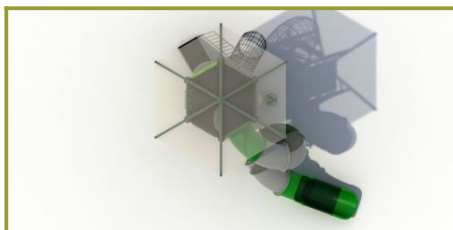

Groot speeltoestel met Buisglijbaan en schaduwdoek

€25.790 excl. BTW

€31.205,90 incl. BTW

Toestelspecificaties

Toestel hoogte	Valhoogte	Valruimte
 580 cm	 210 cm	 88 m ²

Benodigde ruimte

L 959 cm	X	B 908 cm	X	H 580 cm
-----------------	---	-----------------	---	-----------------

Toestel grootte

L 609 cm	X	B 558 cm	X	H 580 cm
-----------------	---	-----------------	---	-----------------

Productcode C-521

Foto's

Technische tekeningen

Matenplan

Bepaal zelf de kleuren van je professionele speeltoestel

Palen Bovenbalk Staanders Wip-balk Schommelstelling	90mm of 114mm gegalvaniseerd gepoedercoat staal met antiroest afwerking	
Vloeren Plateau Trappen Zitvlak	2,5mm staalbord met rubber gecoate anti slip afwerking	 
Duikelstangen Spijwanden Stangen Hangrekken	2,5mm gegalvaniseerd gepoedercoat antiroest staal. Laser gesneden	 
Wanden Zitjes	PE board	 
Glijbanen	Roestvrij staal Roestvrij staal met PE zijanten Gerecycled LLDEP 10mm zonbestendig plastic. In mallen vorm gegeven	  
Kunststof	Gerecycled LLDEP 10mm zonbestendig plastic. In mallen vorm gegeven	
Netten	18 mm 6-draads-staaltouwen, onderling verbonden met aluminium verbindings- koppelingen	
Schommel-lagers	Gegalvaniseerd staal, met nylon lagers en M12 draadstang	
Schommel-kettingen	Roestvrij staal Ø6mm	
Schommel-zitting	Spuitgegoten EPDM rubber met aluminium inlegplaat	
Stepjes	Pe Board 15 mm	
Kettingen	8mm RVS kettingen	
Handvaten	LLDEP 10mm met rubber gecoate anti slip afwerking	
Paalkappen	Aluminium Kunststof - Gerecycled LLDEP 10mm zonbestendig plastic. In mallen vorm gegeven	
Schroeven	RVS 6 kant schroeven en gepolijste torx bouten	