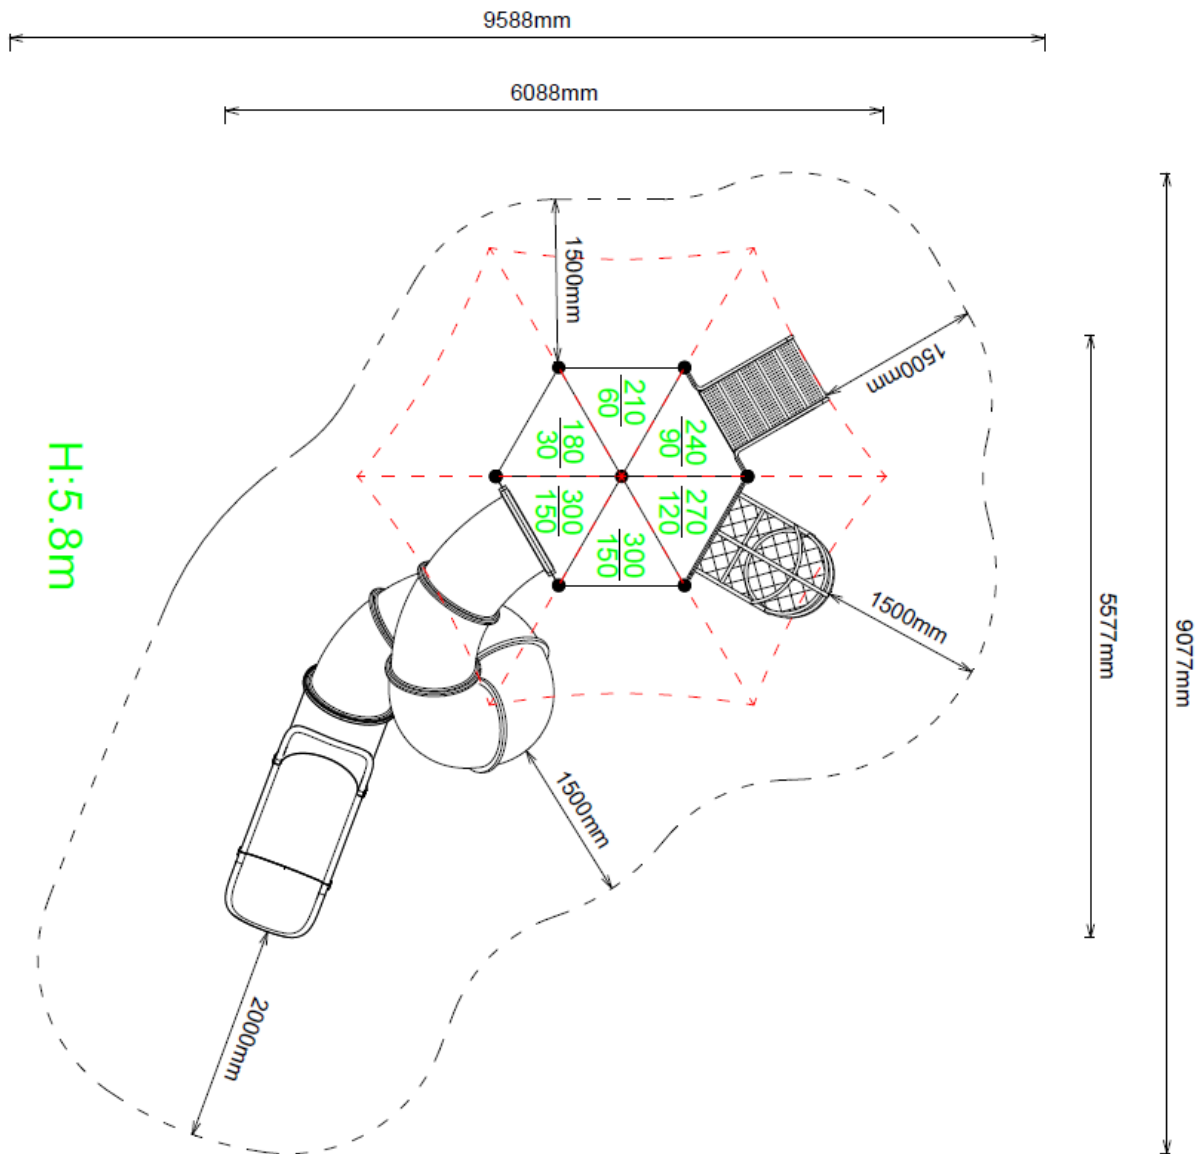

Technische tekeningen

Matenplan