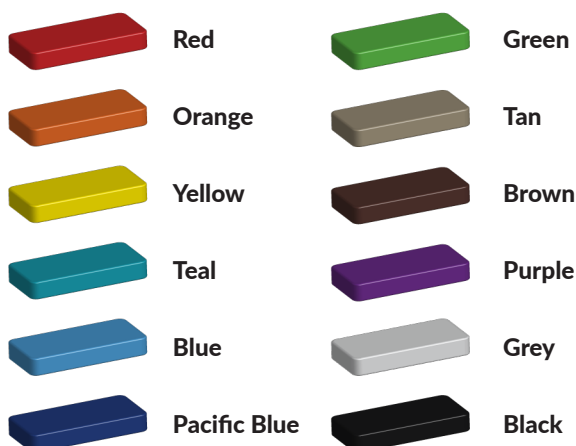

Foto's

Technische tekeningen

Matenplan

Bepaal zelf de kleuren van je professionele speeltoestel

Kleuren zijn belangrijk in een mensenleven. Kleuren kunnen een bepaald gevoel of een bepaalde sfeer oproepen. Kleuren kunnen de stemming beïnvloeden en geven informatie. Bij de inrichting van een speelplek is het daarom belangrijk rekening te houden met de kleurbeleving van kinderen. En die kunnen per leeftijdsgroep verschillen. Hoe belangrijk is het dan om zelf de kleuren voor een speeltoestel te kunnen kiezen? En deze service is bij TnT Speeltoestellen zonder extra meerkosten!

Kunststof kleuren

Metaal kleuren

PE Kleuren Polyetheen

Onze PE panelen zijn in verschillende diktes leverbaar

Enkele kleuren PE

Dubbele kleuren PE

Technisch materialenoverzicht

Op deze pagina vind je een lijst met de meest gebruikte materialen in onze speeltoestellen en andere producten. Mocht je specifieke informatie wensen over een bepaald toestel of de gebruikte materialen, neem dan even contact met ons op.

Palen
Bovenbalk
Staanders
Wip-balk
Schommelstelling

90mm of 114mm gegalvaniseerd gepoedercoat staal met antiroest afwerking

Vloeren
Plateau
Trappen
Zitvlak

2,5mm staalbord met rubber gecoate anti slip afwerking