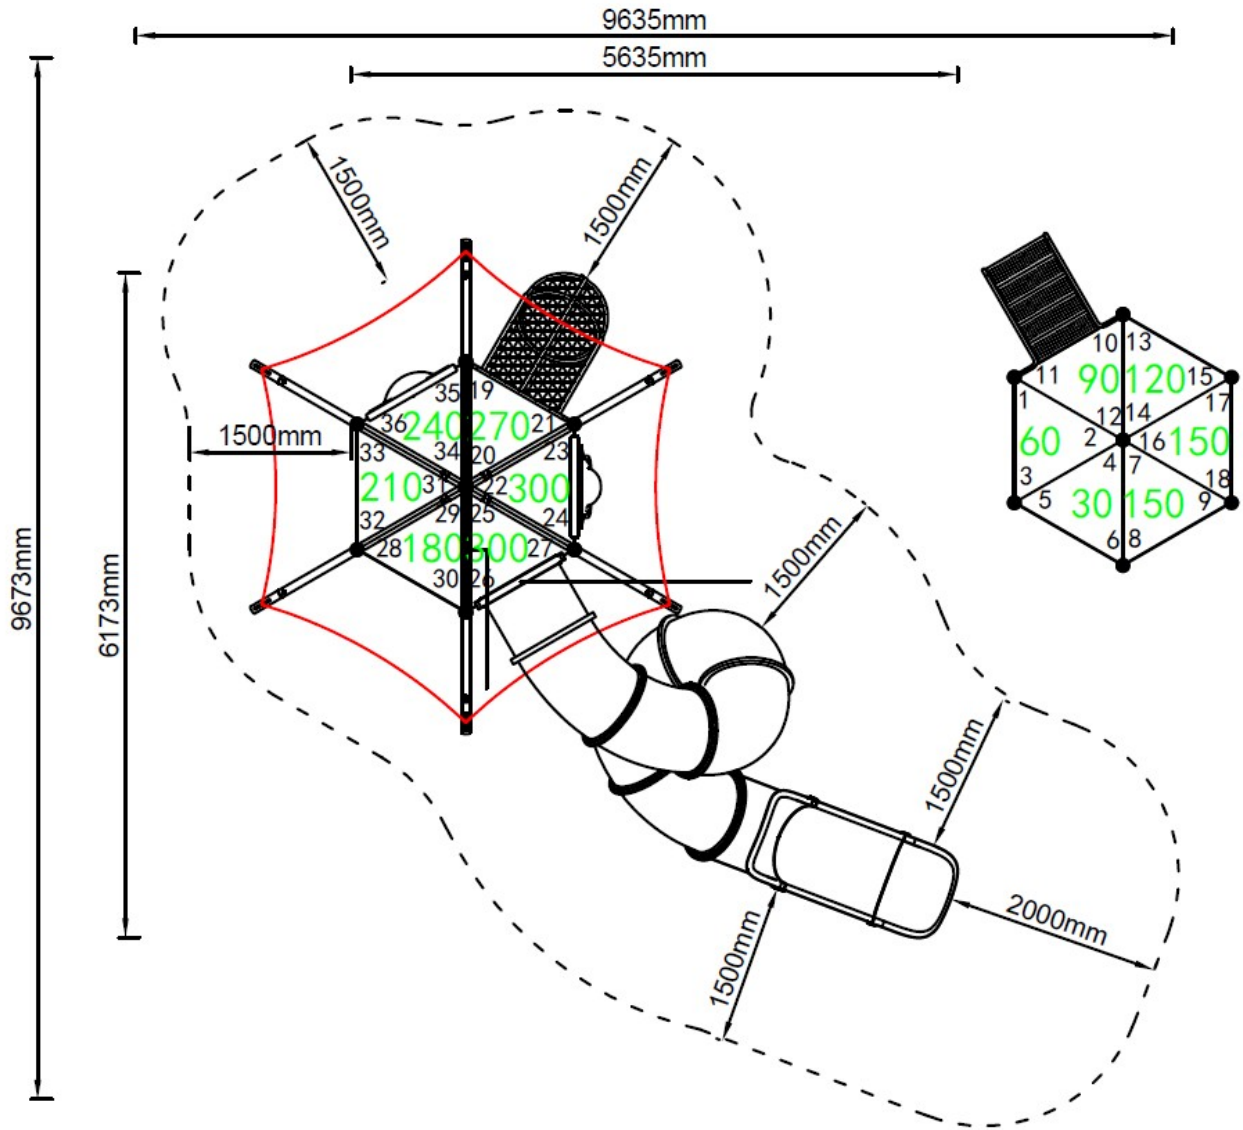

Technische tekeningen

Matenplan