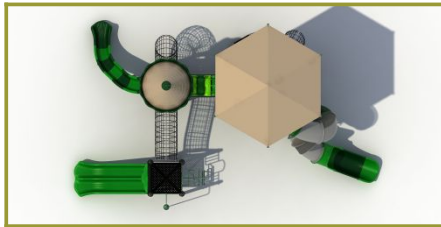

Drie uitvoeringen

Het speeltoestel is er in drie uitvoeringen: de kleinste uitvoering bestaat uit de zeshoekige speeltoren met platformen op verschillende hoogteniveaus en de grote buisglijbaan ([C-521](#)), bij de tweede uitvoering is aan de zeshoekige speeltoren het kleinere platform met de dubbele glijbaan verbonden ([C-523](#)) en de grootste uitvoering is het speeltoestel op deze pagina ([C-525](#)).

Foto's