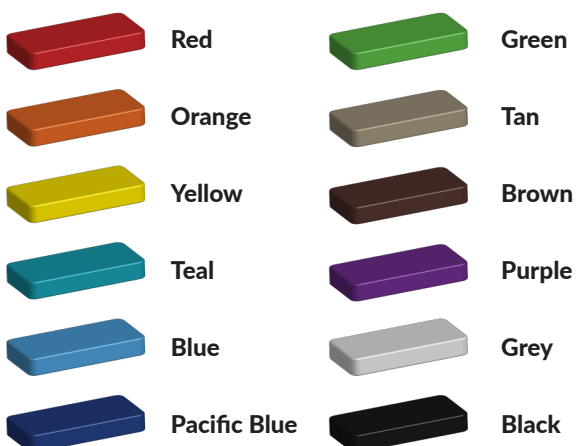

Toestel grootte

L 1137 cm X B 694 cm X H 580 cm

Productcode C-525

Foto's

Technische tekeningen

Matenplan

Bepaal zelf de kleuren van je professionele speeltoestel

Kleuren zijn belangrijk in een mensenleven. Kleuren kunnen een bepaald gevoel of een bepaalde sfeer oproepen. Kleuren kunnen de stemming beïnvloeden en geven informatie. Bij de inrichting van een speelplek is het daarom belangrijk rekening te houden met de kleurbeleving van kinderen. En die kunnen per leeftijdsgroep verschillen. Hoe belangrijk is het dan om zelf de kleuren voor een speeltoestel te kunnen kiezen? En deze service is bij TnT Speeltoestellen zonder extra meerkosten!

Kunststof kleuren

Metaal kleuren

PE Kleuren Polyetheen

Onze PE panelen zijn in verschillende diktes leverbaar

Enkele kleuren PE

Dubbele kleuren PE

Technisch materialenoverzicht

Op deze pagina vind je een lijst met de meest gebruikte materialen in onze speeltoestellen en andere producten. Mocht je specifieke informatie wensen over een bepaald toestel of de gebruikte materialen, neem dan even contact met ons op.