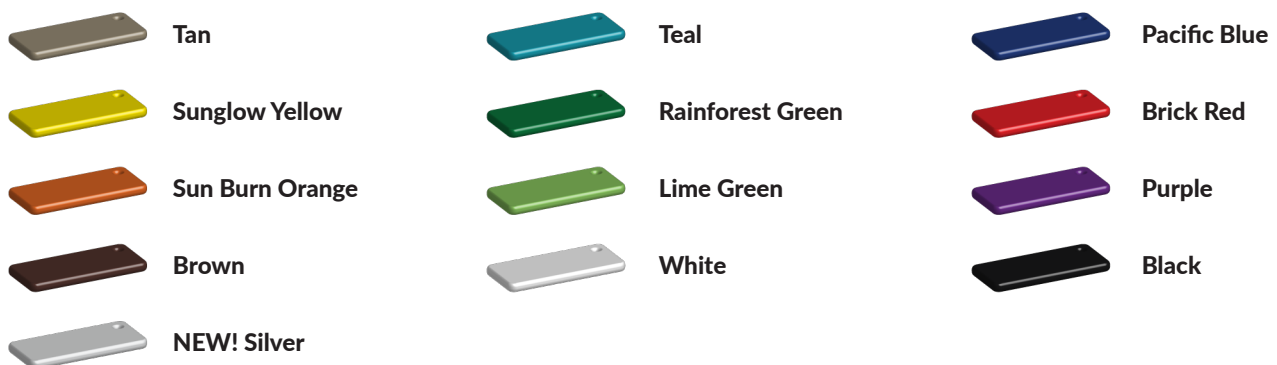

Speelpanelen

Daar waar aan de platformen geen speelelementen zijn geplaatst, vind je decoratieve speelpanelen van kunststof voor nog meer speelplezier.

Drie uitvoeringen

Het speeltoestel is er in drie uitvoeringen: de kleinste uitvoering bestaat uit de zeshoekige speeltoren met platformen op verschillende hoogteniveaus en de grote buisglijbaan ([C-521](#)), bij de tweede uitvoering is aan de zeshoekige speeltoren het kleinere platform met de dubbele glijbaan verbonden ([C-523](#)) en de grootste uitvoering is het speeltoestel op deze pagina ([C-525](#)).

Foto's

Technische tekeningen

Matenplan

Bepaal zelf de kleuren van je professionele speeltoestel

Kleuren zijn belangrijk in een mensenleven. Kleuren kunnen een bepaald gevoel of een bepaalde sfeer oproepen. Kleuren kunnen de stemming beïnvloeden en geven informatie. Bij de inrichting van een speelplek is het daarom belangrijk rekening te houden met de kleurbeleving van kinderen. En die kunnen per leeftijdsgroep verschillen. Hoe belangrijk is het dan om zelf de kleuren voor een speeltoestel te kunnen kiezen? En deze service is bij TnT Speeltoestellen zonder extra meerkosten!

Kunststof kleuren

Metaal kleuren

PE Kleuren Polyetheen

Onze PE panelen zijn in verschillende diktes leverbaar

Enkele kleuren PE

Dubbele kleuren PE

Technisch materialenoverzicht

Op deze pagina vind je een lijst met de meest gebruikte materialen in onze speeltoestellen en andere producten. Mocht je specifieke informatie wensen over een bepaald toestel of de gebruikte materialen, neem dan even contact met ons op.