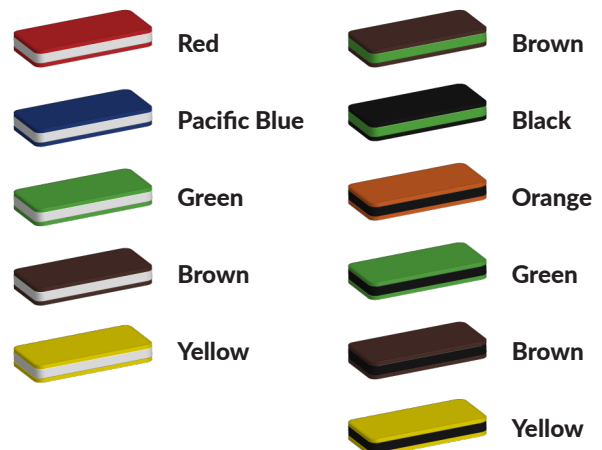

Toestel grootte

L 1137 cm X B 694 cm X H 580 cm

Productcode C-525

Foto's

Technische tekeningen

Matenplan

Bepaal zelf de kleuren van je professionele speeltoestel

Kleuren zijn belangrijk in een mensenleven. Kleuren kunnen een bepaald gevoel of een bepaalde sfeer oproepen. Kleuren kunnen de stemming beïnvloeden en geven informatie. Bij de inrichting van een speelplek is het daarom belangrijk rekening te houden met de kleurbeleving van kinderen. En die kunnen per leeftijdsgroep verschillen. Hoe belangrijk is het dan om zelf de kleuren voor een speeltoestel te kunnen kiezen? En deze service is bij TnT Speeltoestellen zonder extra meerkosten!

Kunststof kleuren

Metaal kleuren

PE Kleuren Polyetheen

Onze PE panelen zijn in verschillende diktes leverbaar

Enkele kleuren PE

Dubbele kleuren PE

Technisch materialenoverzicht

Op deze pagina vind je een lijst met de meest gebruikte materialen in onze speeltoestellen en andere producten. Mocht je specifieke informatie wensen over een bepaald toestel of de gebruikte materialen, neem dan even contact met ons op.