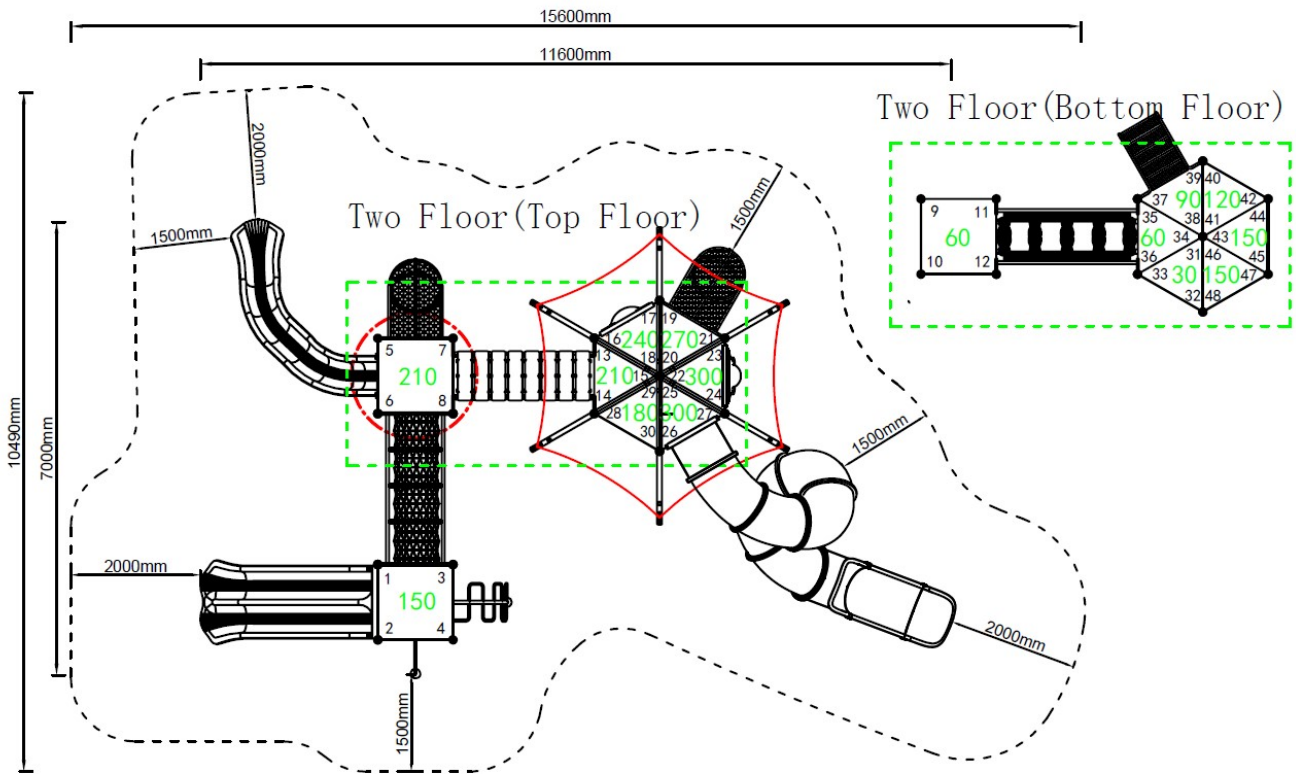

Technische tekeningen

Matenplan