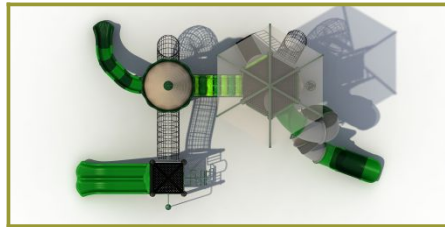

Drie uitvoeringen

Het speeltoestel is er in drie uitvoeringen: de kleinste uitvoering bestaat uit de zeshoekige speeltoren met platformen op verschillende hoogteniveaus en de grote buisglijbaan ([C-521](#)), bij de tweede uitvoering is aan de zeshoekige speeltoren het kleinere platform met de dubbele glijbaan verbonden ([C-523](#)) en de grootste uitvoering is het speeltoestel op deze pagina ([C-525](#)).

Foto's