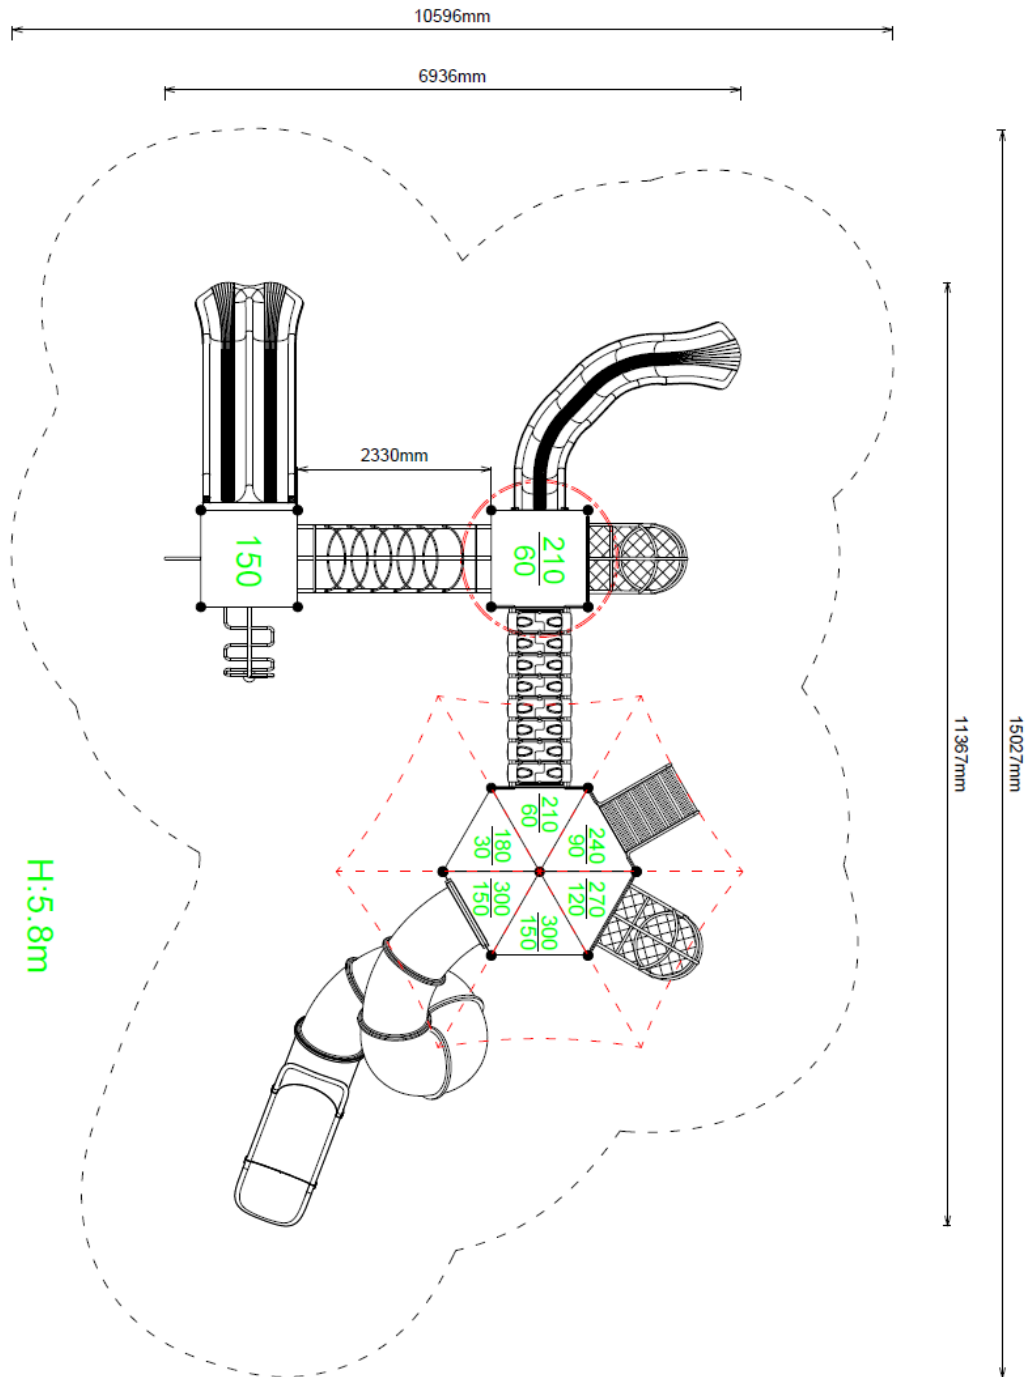

Groot speeltoestel met Buisglijbaan en schaduwdoek

€41.950 excl. BTW

€50.759,50 incl. BTW

Toestelspecificaties

Toestel hoogte	Valhoogte	Valruimte
 580 cm	 210 cm	 160 m ²

Benodigde ruimte

L 1503 cm X B 1060 cm X H 580 cm

Toestel grootte

L 1137 cm X B 694 cm X H 580 cm

Productcode C-525

Foto's

Technische tekeningen

Matenplan

Bepaal zelf de kleuren van je professionele speeltoestel

Kleuren zijn belangrijk in een mensenleven. Kleuren kunnen een bepaald gevoel of een bepaalde sfeer oproepen. Kleuren kunnen de stemming beïnvloeden en geven informatie. Bij de inrichting van een speelplek is het daarom belangrijk rekening te houden met de kleurbeleving van kinderen. En die kunnen per leeftijdsgroep verschillen. Hoe belangrijk is het dan om zelf de kleuren voor een speeltoestel te kunnen kiezen? En deze service is bij TnT Speeltoestellen zonder extra meerkosten!

Palen Bovenbalk Staanders Wip-balk Schommelstelling	90mm of 114mm gegalvaniseerd gepoedercoat staal met antiroest afwerking	
Vloeren Plateau Trappen Zitvlak	2,5mm staalbord met rubber gecoate anti slip afwerking	 
Duikelstangen Spijwanden Stangen Hangrekken	2,5mm gegalvaniseerd gepoedercoat antiroest staal. Laser gesneden	 
Wanden Zitjes	PE board	 
Glijbanen	Roestvrij staal Roestvrij staal met PE zijanten Gerecycled LLDEP 10mm zonbestendig plastic. In mallen vorm gegeven	  
Kunststof	Gerecycled LLDEP 10mm zonbestendig plastic. In mallen vorm gegeven	
Netten	18 mm 6-draads-staaltouwen, onderling verbonden met aluminium verbindings- koppelingen	
Schommel-lagers	Gegalvaniseerd staal, met nylon lagers en M12 draadstang	
Schommel-kettingen	Roestvrij staal Ø6mm	
Schommel-zitting	Spuitgegoten EPDM rubber met aluminium inlegplaat	
Stepjes	Pe Board 15 mm	
Kettingen	8mm RVS kettingen	
Handvaten	LLDEP 10mm met rubber gecoate anti slip afwerking	
Paalkappen	Aluminium Kunststof - Gerecycled LLDEP 10mm zonbestendig plastic. In mallen vorm gegeven	
Schroeven	RVS 6 kant schroeven en gepolijste torx bouten	