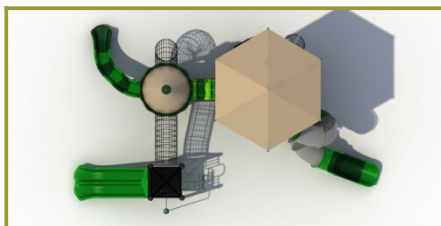

Groot speeltoestel met Buisglijbaan en schaduwdoek

€41.950 excl. BTW

€50.759,50 incl. BTW

Toestelspecificaties

Toestel hoogte	Valhoogte	Valruimte
 580 cm	 210 cm	 160 m ²

Benodigde ruimte

L 1503 cm X B 1060 cm X H 580 cm

Toestel grootte

L 1137 cm X B 694 cm X H 580 cm

Productcode C-525

Foto's

Technische tekeningen

Matenplan

Bepaal zelf de kleuren van je professionele speeltoestel

Kleuren zijn belangrijk in een mensenleven. Kleuren kunnen een bepaald gevoel of een bepaalde sfeer oproepen. Kleuren kunnen de stemming beïnvloeden en geven informatie. Bij de inrichting van een speelplek is het daarom belangrijk rekening te houden met de kleurbeleving van kinderen. En die kunnen per leeftijdsgroep verschillen. Hoe belangrijk is het dan om zelf de kleuren voor een speeltoestel te kunnen kiezen? En deze service is bij TnT Speeltoestellen zonder extra meerkosten!

Palen Bovenbalk Staanders Wip-balk Schommelstelling	90mm of 114mm gegalvaniseerd gepoedercoat staal met antiroest afwerking	
Vloeren Plateau Trappen Zitvlak	2,5mm staalbord met rubber gecoate anti slip afwerking	 
Duikelstangen Spijwanden Stangen Hangrekken	2,5mm gegalvaniseerd gepoedercoat antiroest staal. Laser gesneden	 
Wanden Zitjes	PE board	 
Glijbanen	Roestvrij staal Roestvrij staal met PE zijanten Gerecycled LLDEP 10mm zonbestendig plastic. In mallen vorm gegeven	  
Kunststof	Gerecycled LLDEP 10mm zonbestendig plastic. In mallen vorm gegeven	
Netten	18 mm 6-draads-staaltouwen, onderling verbonden met aluminium verbindings- koppelingen	
Schommel-lagers	Gegalvaniseerd staal, met nylon lagers en M12 draadstang	
Schommel-kettingen	Roestvrij staal Ø6mm	
Schommel-zitting	Spuitgegoten EPDM rubber met aluminium inlegplaat	
Stepjes	Pe Board 15 mm	
Kettingen	8mm RVS kettingen	
Handvaten	LLDEP 10mm met rubber gecoate anti slip afwerking	
Paalkappen	Aluminium Kunststof - Gerecycled LLDEP 10mm zonbestendig plastic. In mallen vorm gegeven	
Schroeven	RVS 6 kant schroeven en gepolijste torx bouten	