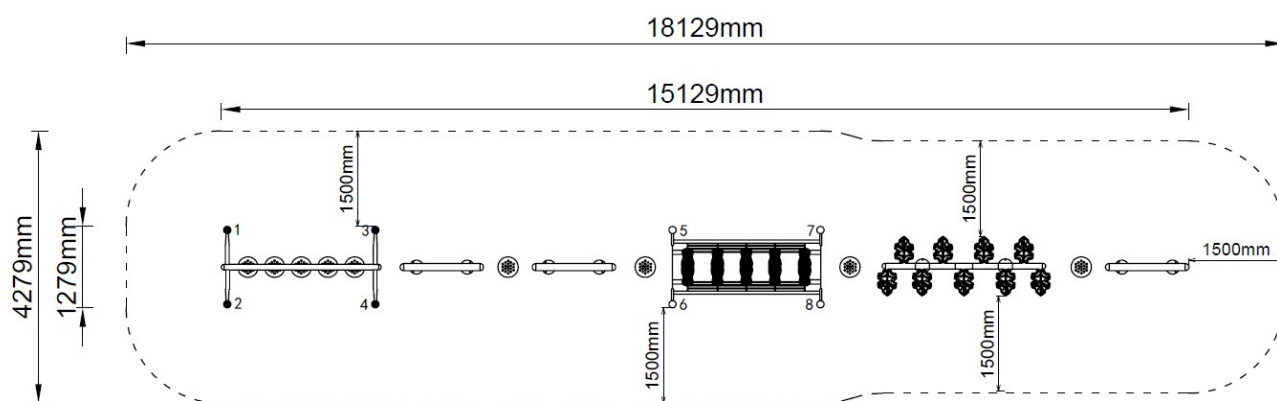

Technische tekeningen

Matenplan