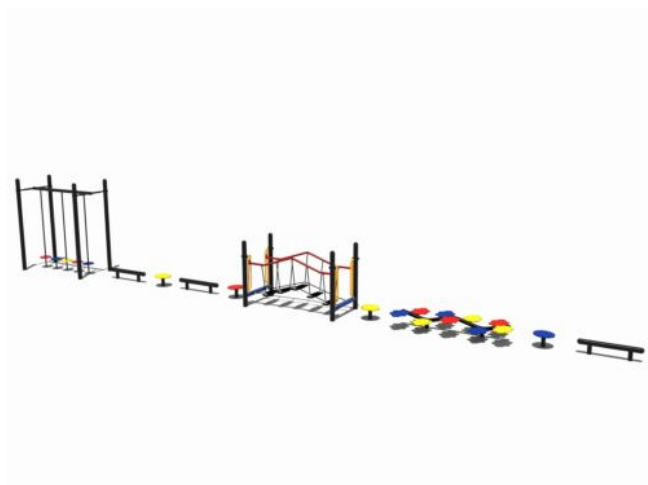

## Toestelspecificaties

Toestel hoogte	Valhoogte	Valruimte
 240 cm	 55 cm	 88 m <sup>2</sup>

Benodigde ruimte

<b>L</b> 1813 cm	X	<b>B</b> 428 cm	X	<b>H</b> 240 cm
------------------	---	-----------------	---	-----------------

Toestel grootte

<b>L</b> 1513 cm	X	<b>B</b> 128 cm	X	<b>H</b> 240 cm
------------------	---	-----------------	---	-----------------

Productcode B-095

## Beschrijving

Dit balanceer parcours kun je opstellen zoals jij dat wilt. Zet de verschillende balanceer toestellen op een rij of stel ze op in een cirkel.

Het balanceerparcours bestaat uit verschillende onderdelen. En in welke volgorde je deze zet mag je helemaal zelf weten. Dus of je de 3 balanceerbalken nu achter elkaar zet of deze afwisselt met de stepjes en waar je de balanceerbrug laat, mag je helemaal zelf bepalen.