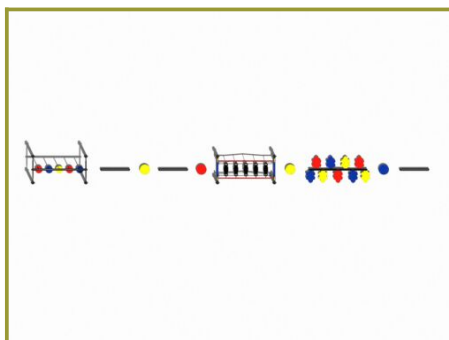

Foto's

Technische tekeningen

Matenplan