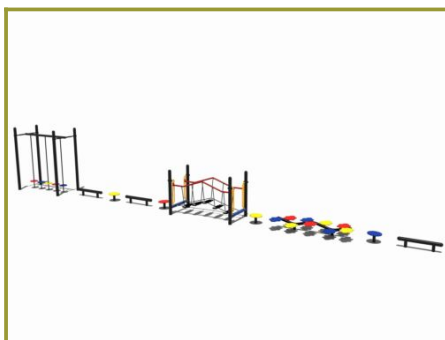

Foto's

Technische tekeningen

Matenplan