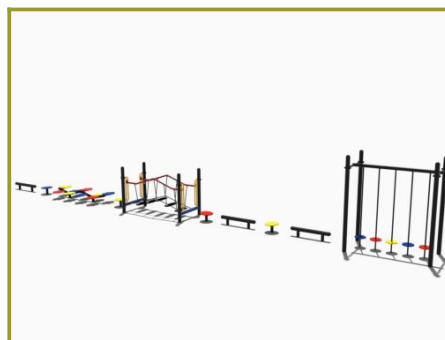

Foto's

Technische tekeningen

Matenplan