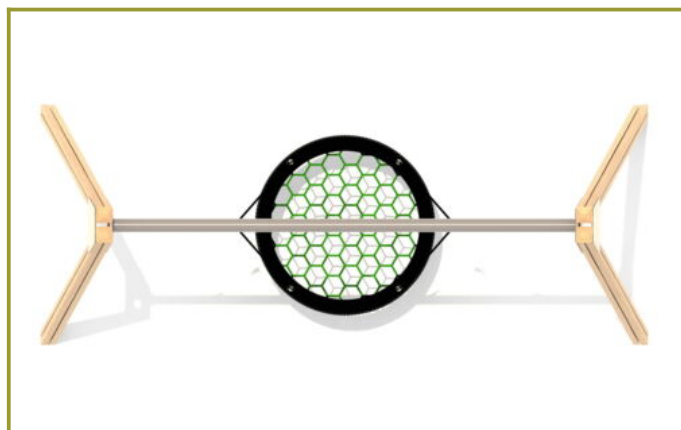

Nest schommel inclusief lagers en 120 cm nest

€3.180 excl. BTW

€3.847,80 incl. BTW

Toestelspecificaties

Toestel hoogte	Valhoogte	Valruimte
 262 cm	 150 cm	 32 m ²

Benodigde ruimte

L 800 cm X **B** 390 cm X **H** 262 cm

Toestel grootte

L 152 cm X **B** 390 cm X **H** 262 cm

Productcode NA-750

Foto's

Technische tekeningen

Palenplan

Bepaal zelf de kleuren van je professionele speeltoestel

Kleuren zijn belangrijk in een mensenleven. Kleuren kunnen een bepaald gevoel of een bepaalde sfeer oproepen. Kleuren kunnen de stemming beïnvloeden en geven informatie. Bij de inrichting van een speelplek is het daarom belangrijk rekening te houden met de kleurbeleving van kinderen. En die kunnen per leeftijdsgroep verschillen. Hoe belangrijk is het dan om zelf de kleuren voor een speeltoestel te kunnen kiezen? En deze service is bij TnT Speeltoestellen zonder extra meerkosten!

Palen Bovenbalk Staanders Wip-balk Schommelstelling	90mm of 114mm gegalvaniseerd gepoedercoat staal met antiroest afwerking	
Vloeren Plateau Trappen Zitvlak	2,5mm staalbord met rubber gecoate anti slip afwerking	 
Duikelstangen Spijlwanden Stangen Hangrekken	2,5mm gegalvaniseerd gepoedercoat antiroest staal. Laser gesneden	 
Wanden Zitjes	PE board	 
Glijbanen	Roestvrij staal Roestvrij staal met PE zijkanten Gerecycled LLDEP 10mm zonbestendig plastic. In mallen vorm gegeven	  
Kunststof	Gerecycled LLDEP 10mm zonbestendig plastic. In mallen vorm gegeven	
Netten	18 mm 6-draads-staaltouwen, onderling verbonden met aluminium verbindings- koppelingen	
Schommel-lagers	Gegalvaniseerd staal, met nylon lagers en M12 draadstang	
Schommel-kettingen	Roestvrij staal Ø6mm	
Schommel-zitting	Spuitgegoten EPDM rubber met aluminium inlegplaat	
Stepjes	Pe Board 15 mm	
Kettingen	8mm RVS kettingen	
Handvaten	LLDEP 10mm met rubber gecoate anti slip afwerking	
Paalkappen	Aluminium Kunststof - Gerecycled LLDEP 10mm zonbestendig plastic. In mallen vorm gegeven	
Schroeven	RVS 6 kant schroeven en gepolijste torx bouten	