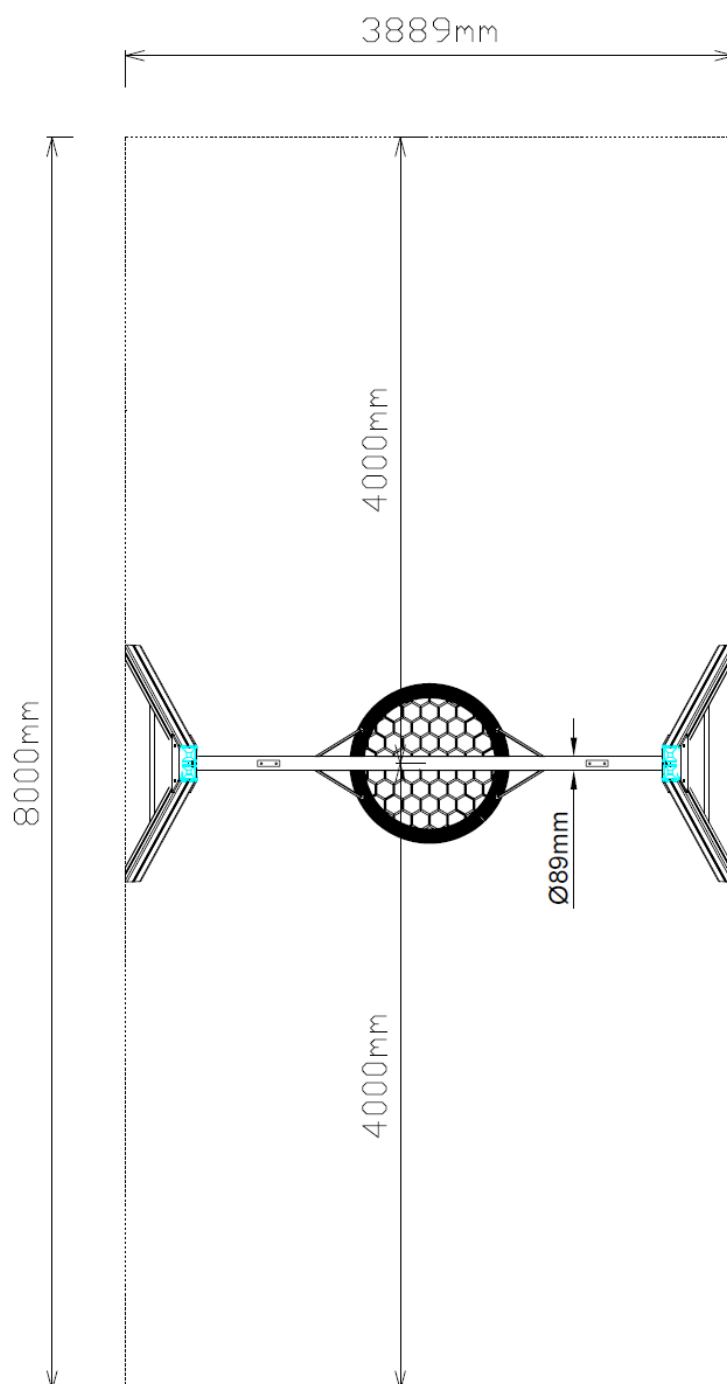

Nest schommel inclusief lagers en 120 cm nest

€3.180 excl. BTW

€3.847,80 incl. BTW

Toestelspecificaties

Toestel hoogte	Valhoogte	Valruimte
 262 cm	 150 cm	 32 m ²

Benodigde ruimte

L 800 cm X **B** 390 cm X **H** 262 cm

Toestel grootte

L 152 cm X **B** 390 cm X **H** 262 cm

Productcode NA-750

Foto's

Technische tekeningen

Palenplan

Bepaal zelf de kleuren van je professionele speeltoestel

Kleuren zijn belangrijk in een mensenleven. Kleuren kunnen een bepaald gevoel of een bepaalde sfeer oproepen. Kleuren kunnen de stemming beïnvloeden en geven informatie. Bij de inrichting van een speelplek is het daarom belangrijk rekening te houden met de kleurbeleving van kinderen. En die kunnen per leeftijdsgroep verschillen. Hoe belangrijk is het dan om zelf de kleuren voor een speeltoestel te kunnen kiezen? En deze service is bij TnT Speeltoestellen zonder extra meerkosten!