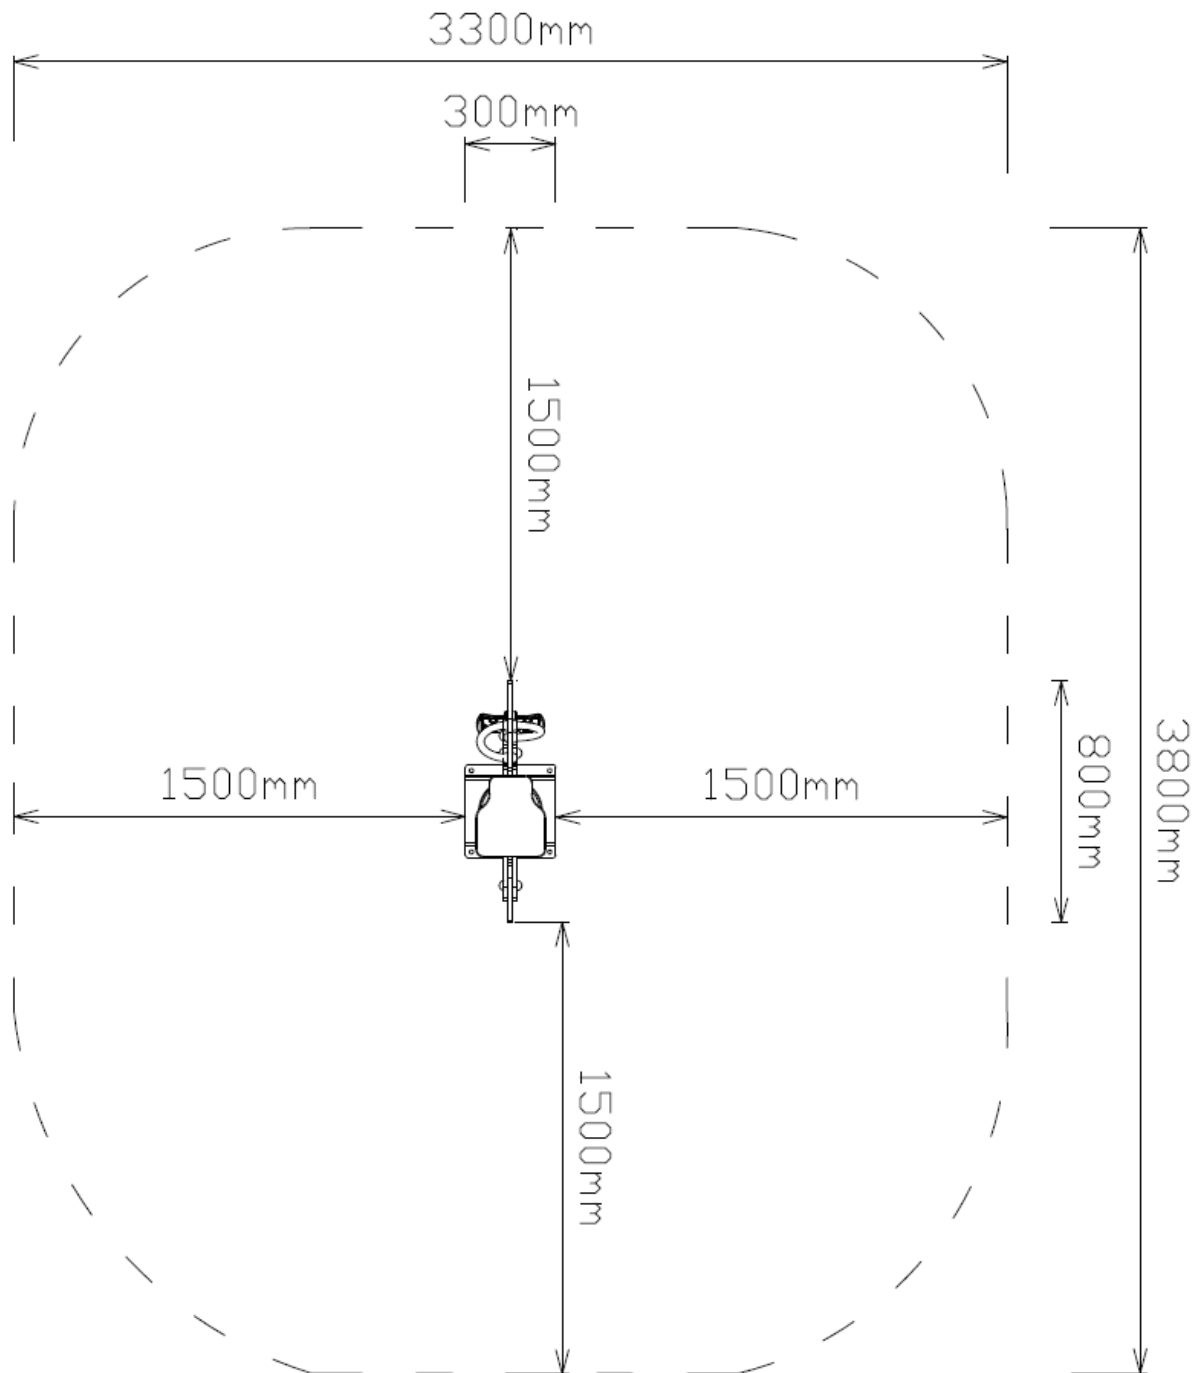

Technische tekeningen

Matenplan