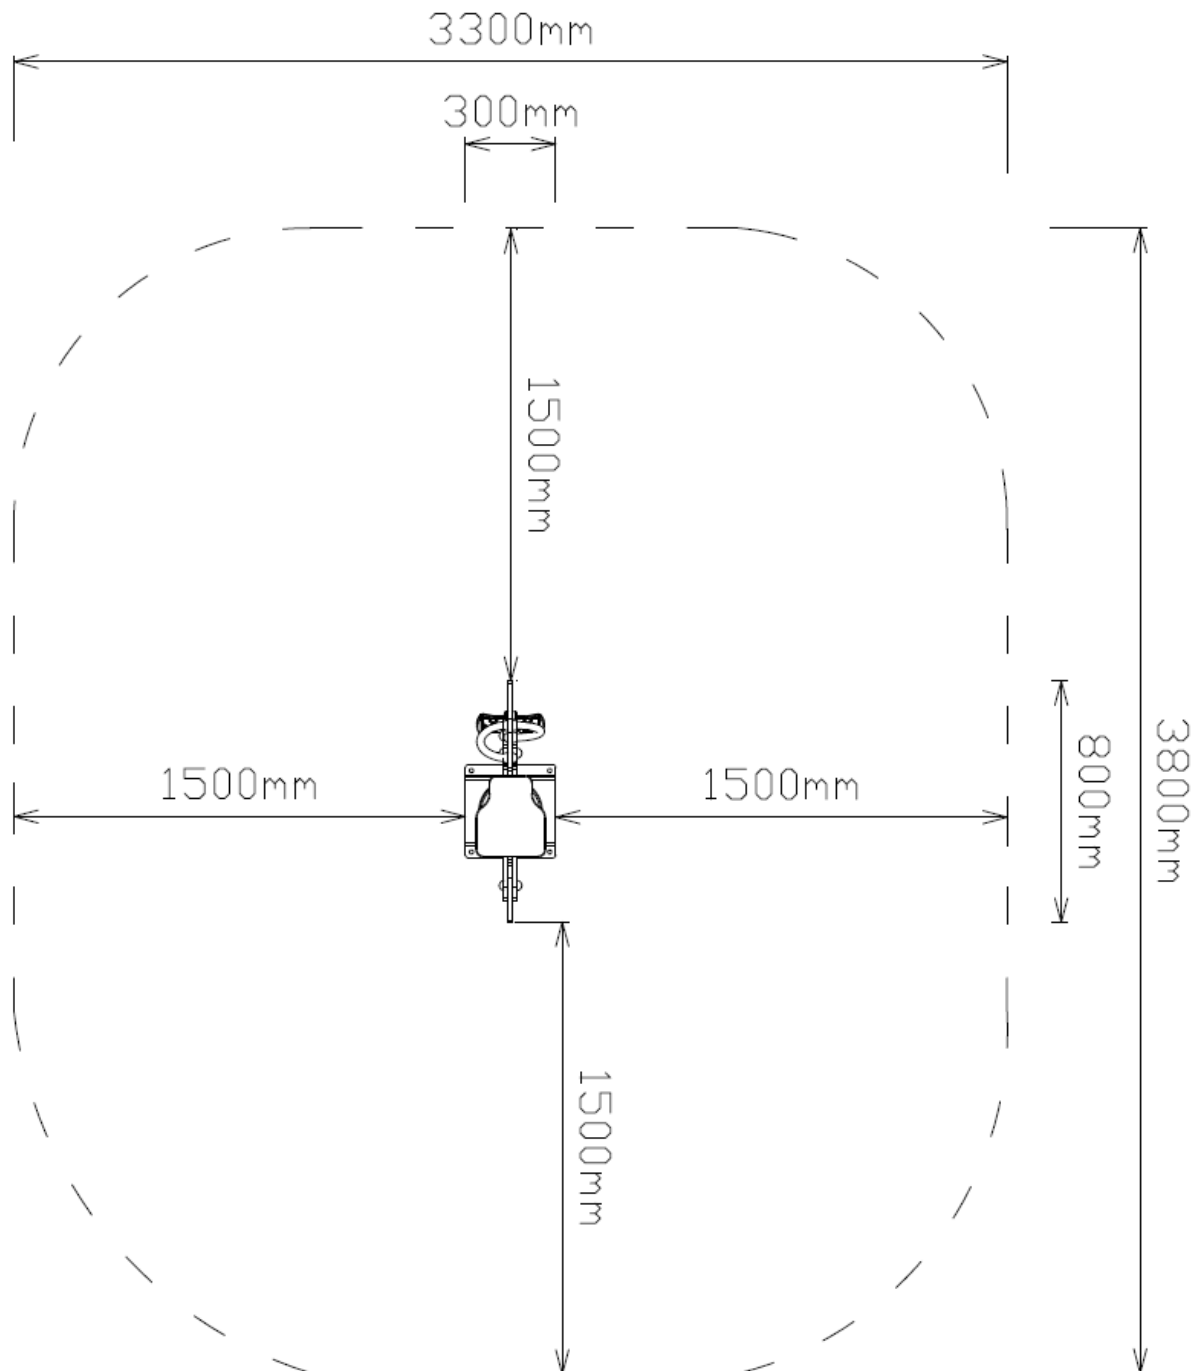

Technische tekeningen

Matenplan