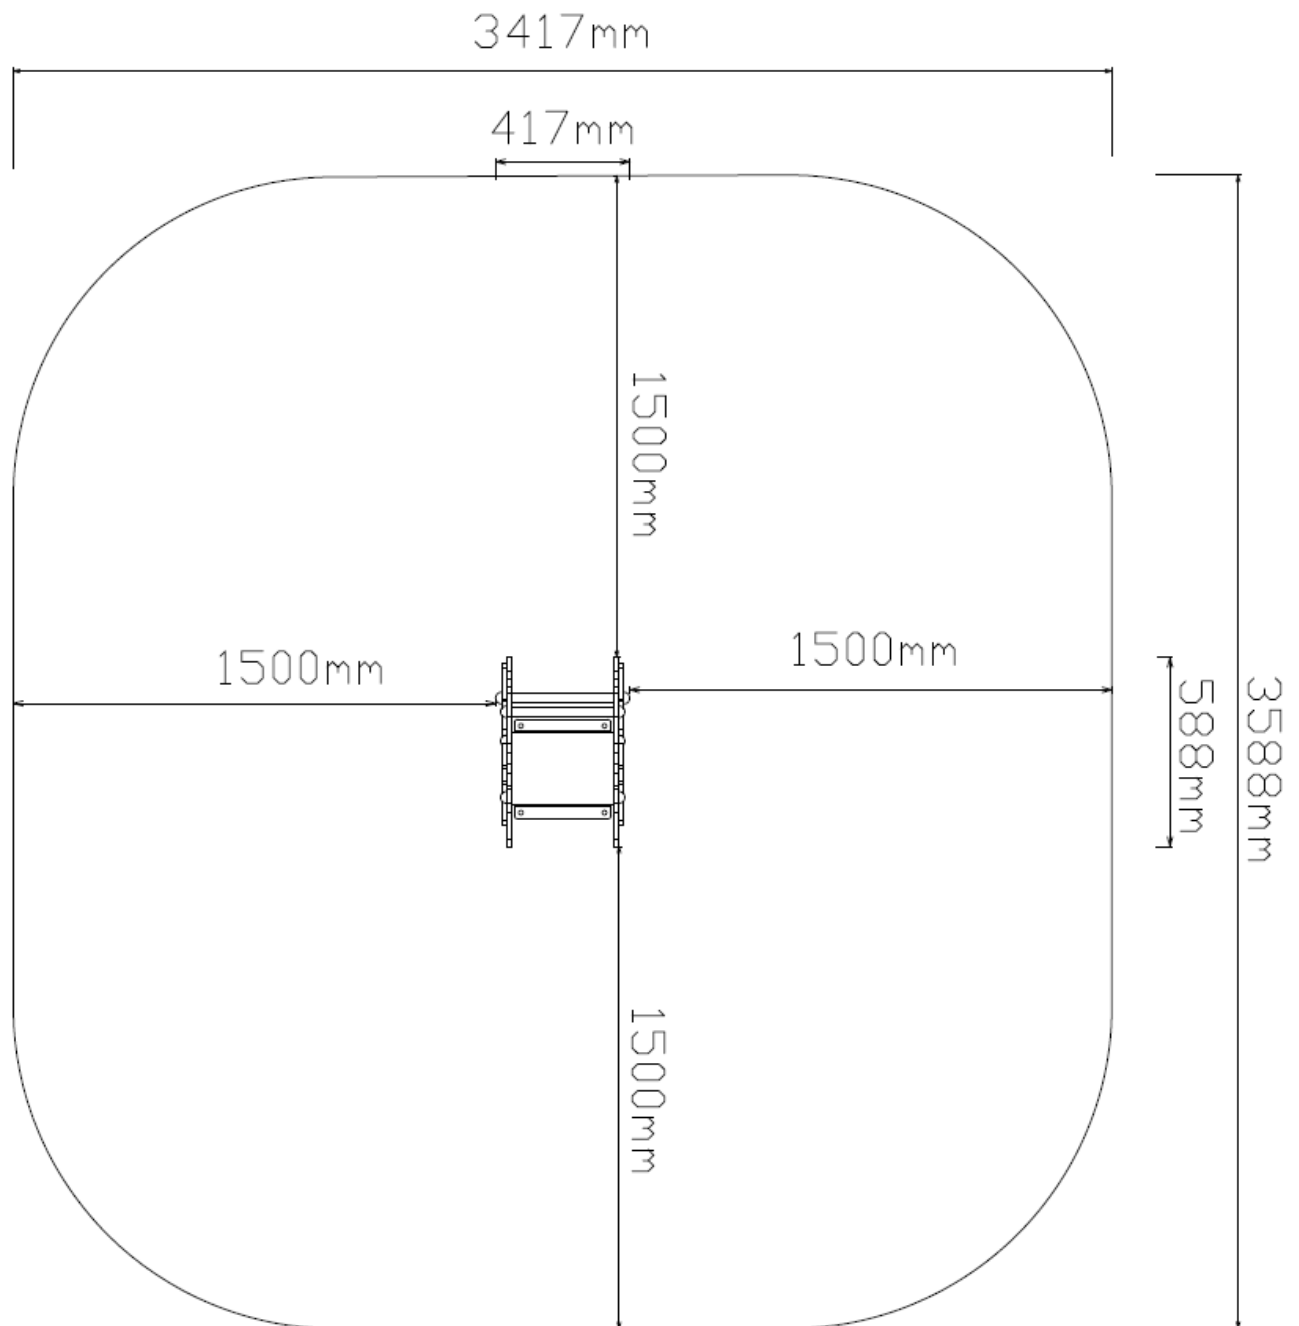

Technische tekeningen

Matenplan