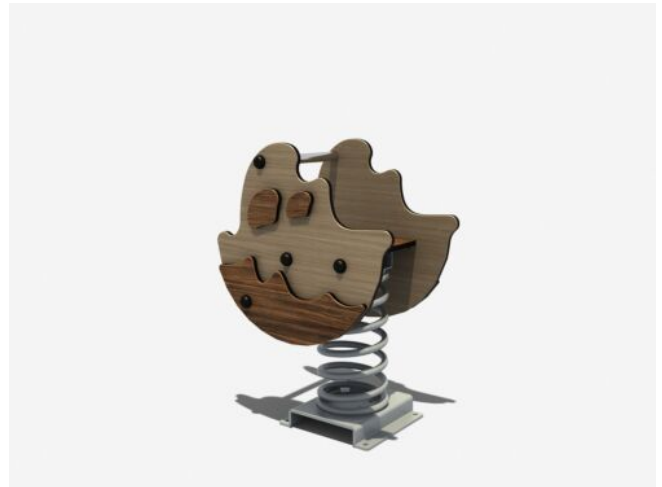

Veertoestel

Leeftijd tot 8 jaar

€615 excl. BTW

€744,15 incl. BTW

Toestelspecificaties

Toestel hoogte	Valhoogte	Valruimte
 78 cm	 62 cm	 13 m ²

Benodigde ruimte

L 359 cm	X	B 342 cm	X	H 78 cm
-----------------	---	-----------------	---	----------------

Toestel grootte

L 59 cm	X	B 42 cm	X	H 78 cm
----------------	---	----------------	---	----------------

Productcode NA-501

Beschrijving

Dit veertoestel is helemaal uitgevoerd in de look en feel van onze Nature line speeltoestellen. Een rustige uitstraling door het natuurlijke kleurgebruik en geschikt voor de allerkleinsten.

Nature line veertoestel voor de allerkleinsten

We hebben er nog geen naam aan kunnen geven. Want waar lijkt dit veerfiguur eigenlijk op? Is het een walvis of toch meer een monster? Maar het gaat natuurlijk om de functie van dit mooie veertoestel. Je kunt er namelijk heerlijk op wiebelen. En door de hogere zijwanden is deze veerwip ook geschikt voor de allerkleinsten. Je kunt de kinderen er inzetten en ze zitten veilig en beschermd. Uitvallen is eigenlijk niet mogelijk. Bovendien starten kinderen door het wiegen op dit veertoestel al vroeg hun balans en coördinatie te ontwikkelen.

Betaalbare speeltoestellen

Veerfiguren zijn gewilde speeltoestellen op een kinderdagverblijf of peuterspeelzaal. Veerbeesten nemen weinig ruimte in en mogen op gras geplaatst worden. En voor de prijs hoeft je het ook niet te laten. Ben je op zoek naar een zeer betaalbaar veertoestel? Kies dan uit het ruime assortiment [veerwippen](#) van TnT Speeltoestellen. Er is vast wel een leuk veerfiguur van je keuze bij.