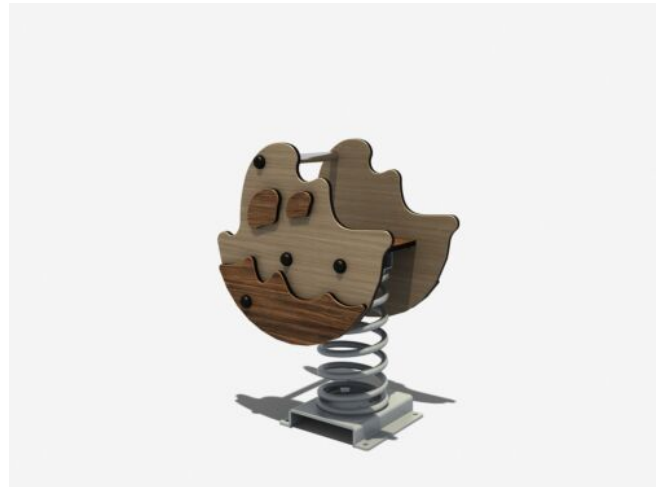

Veertoestel

Leeftijd tot 8 jaar

€615 excl. BTW

€744,15 incl. BTW

Toestelspecificaties

Toestel hoogte	Valhoogte	Valruimte
 78 cm	 62 cm	 13 m ²

Benodigde ruimte

L 359 cm	X	B 342 cm	X	H 78 cm
-----------------	---	-----------------	---	----------------

Toestel grootte

L 59 cm	X	B 42 cm	X	H 78 cm
----------------	---	----------------	---	----------------

Productcode NA-501

Beschrijving

Dit veertoestel is helemaal uitgevoerd in de look en feel van onze Nature line speeltoestellen. Een rustige uitstraling door het natuurlijke kleurgebruik en geschikt voor de allerkleinsten.

Nature line veertoestel voor de allerkleinsten

We hebben er nog geen naam aan kunnen geven. Want waar lijkt dit veerfiguur eigenlijk op? Is het een walvis of toch meer een monster? Maar het gaat natuurlijk om de functie van dit mooie veertoestel. Je kunt er namelijk heerlijk op wiebelen. En door de hogere zijwanden is deze veerwip ook geschikt voor de allerkleinsten. Je kunt de kinderen er inzetten en ze zitten veilig en beschermd. Uitvallen is eigenlijk niet mogelijk. Bovendien beginnen kinderen door het wiegen op dit veertoestel al vroeg hun balans en coördinatie te ontwikkelen.

Betaalbare speeltoestellen

Veerfiguren zijn gewilde speeltoestellen op een kinderdagverblijf of peuterspeelzaal. Veerbeesten nemen weinig ruimte in en mogen op gras geplaatst worden. En voor de prijs hoeft je het ook niet te laten. Ben je op zoek naar een zeer betaalbaar veertoestel? Kies dan uit het ruime assortiment [veerwippen](#) van TnT Speeltoestellen. Er is vast wel een leuk veerfiguur van je keuze bij.