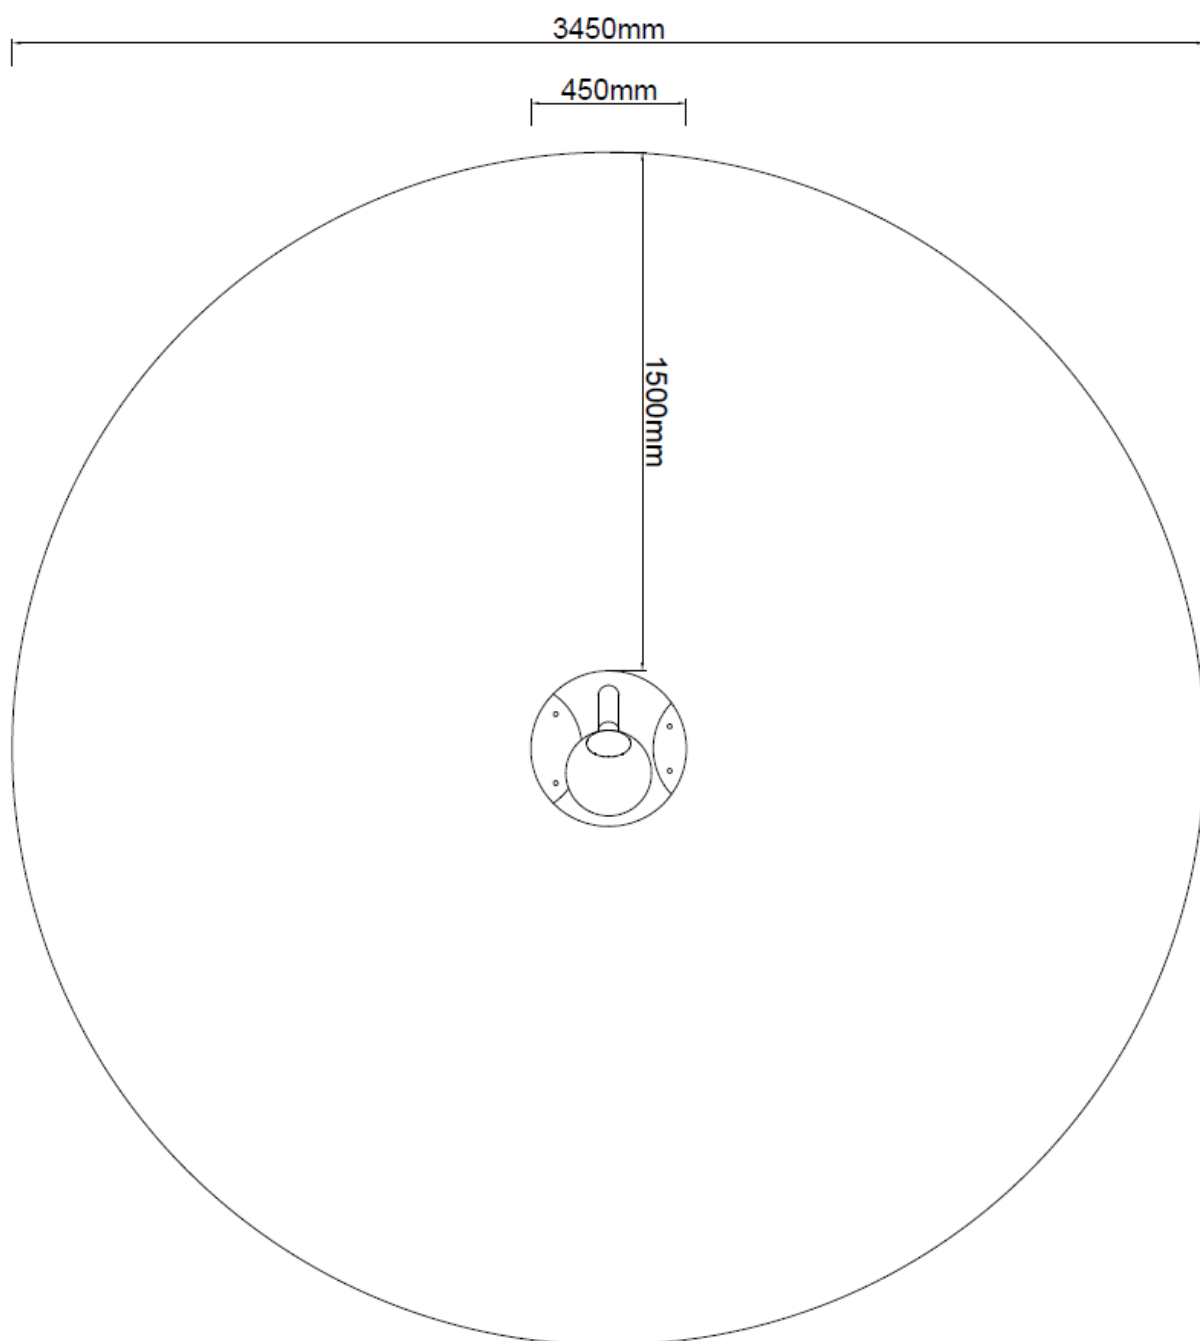

Technische tekeningen

Matenplan