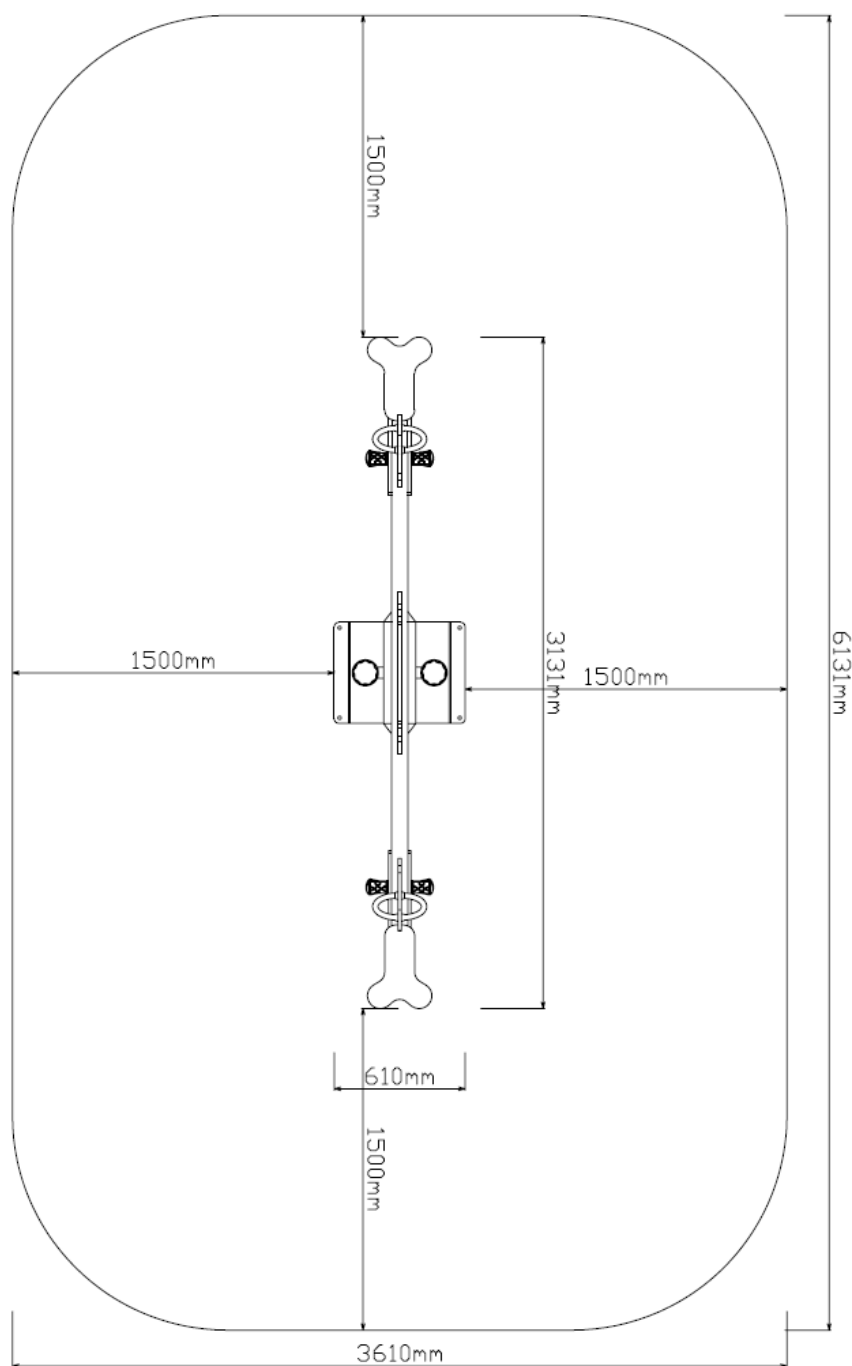

Technische tekeningen

Matenplan