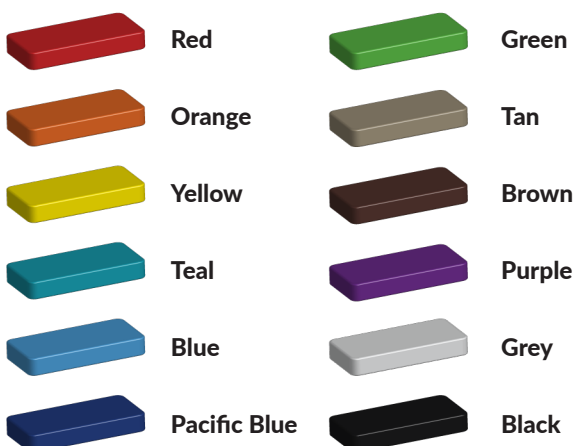

Foto's

Technische tekeningen

Matenplan

Bepaal zelf de kleuren van je professionele speeltoestel

Kleuren zijn belangrijk in een mensenleven. Kleuren kunnen een bepaald gevoel of een bepaalde sfeer oproepen. Kleuren kunnen de stemming beïnvloeden en geven informatie. Bij de inrichting van een speelplek is het daarom belangrijk rekening te houden met de kleurbeleving van kinderen. En die kunnen per leeftijdsgroep verschillen. Hoe belangrijk is het dan om zelf de kleuren voor een speeltoestel te kunnen kiezen? En deze service is bij TnT Speeltoestellen zonder extra meerkosten!

Kunststof kleuren

Metaal kleuren

PE Kleuren Polyetheen

Onze PE panelen zijn in verschillende diktes leverbaar

Enkele kleuren PE

Dubbele kleuren PE

Technisch materialenoverzicht

Op deze pagina vind je een lijst met de meest gebruikte materialen in onze speeltoestellen en andere producten. Mocht je specifieke informatie wensen over een bepaald toestel of de gebruikte materialen, neem dan even contact met ons op.

Palen
Bovenbalk
Staanders
Wip-balk
Schommelstelling

90mm of 114mm gegalvaniseerd gepoedercoat staal met antiroest afwerking

Vloeren
Plateau
Trappen
Zitvlak

2,5mm staalbord met rubber gecoate anti slip afwerking