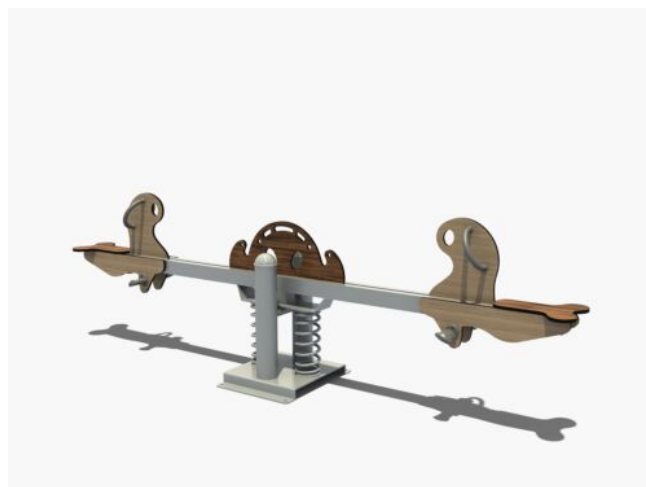

Wip voor 2 met veren

Leeftijd tot 8 jaar

€1.570 excl. BTW

€1.899,70 incl. BTW

Toestelspecificaties

Toestel hoogte	Valhoogte	Valruimte
 92 cm	 100 cm	 23 m ²

Benodigde ruimte

L 613 cm	X	B 361 cm	X	H 92 cm
-----------------	----------	-----------------	----------	----------------

Toestel grootte

L 314 cm	X	B 61 cm	X	H 92 cm
-----------------	----------	----------------	----------	----------------

Productcode NA-553

Beschrijving

Of het nu gaat om een speeltuin, schoolplein of kinderopvang, deze Nature line wipwap met veer is een veelzijdige toevoeging. En in de mooie bescheiden kleuren voor een natuurlijke uitstraling. Met wie ga jij op deze wipwap?

Nature line wipwap met veer

Dit veertoestel combineert de traditionele wipwap met de moderne technologie van een stevige veer. Dit zorgt voor extra veiligheid en stabiliteit tijdens het spelen. Door deze veer zorgt de wipwap voor een gecontroleerde beweging. De veer zorgt ervoor dat de wip soepel beweegt maar niet hard naar beneden kan klappen. Ook ideaal voor de jongere kinderen.

Veerwip van hoogwaardige materialen

Onze nature line wipwap met veer is gemaakt van hoogwaardige materialen. De zitjes zijn van duurzaam HPL en de sterk en flexibele veer is gemaakt voor intensief gebruik. Deze veerwip is geschikt voor kinderen van verschillende leeftijden. Het speeltoestel is compact, betaalbaar en past door zijn natuurlijke kleurstelling in iedere speelomgeving.