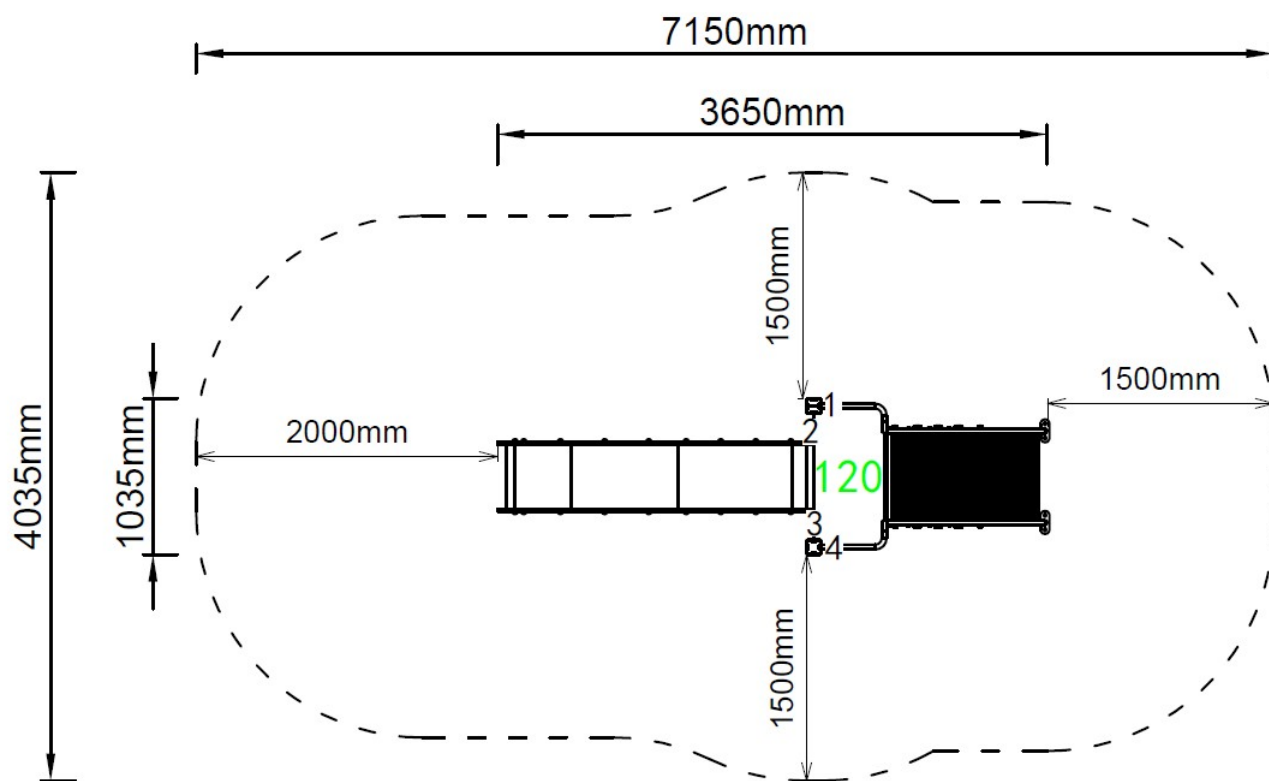

Technische tekeningen

Matenplan