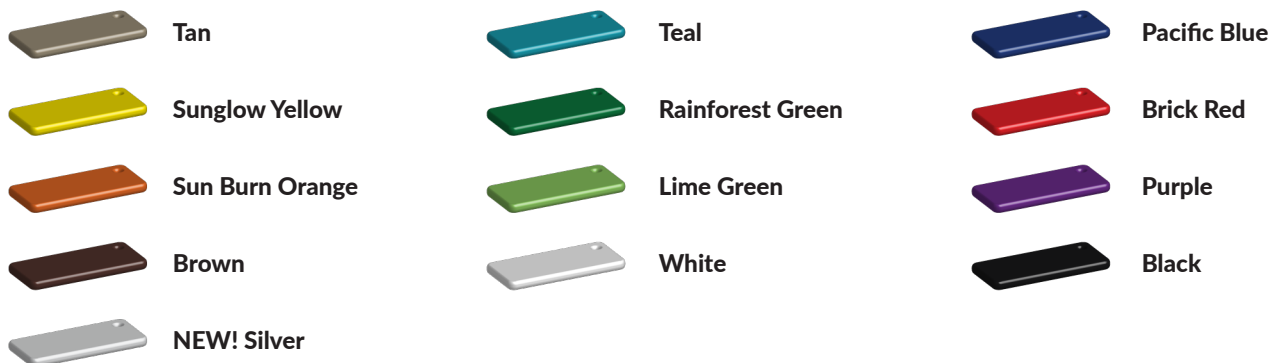

Duurzame materialen

De Nature line glijbaan is gemaakt met aluminium staanders in houtlook. Het plaatmateriaal is van hoogwaardig HPL en de glijbaan is van roestvrijstaal. De gebruikte materialen zijn duurzaam en geschikt voor intensief gebruik. Deze professionele glijbaan voldoet daarmee aan alle Europese normen volgens de EN-1176.

Foto's

Technische tekeningen

Matenplan

Bepaal zelf de kleuren van je professionele speeltoestel

Kleuren zijn belangrijk in een mensenleven. Kleuren kunnen een bepaald gevoel of een bepaalde sfeer oproepen. Kleuren kunnen de stemming beïnvloeden en geven informatie. Bij de inrichting van een speelplek is het daarom belangrijk rekening te houden met de kleurbeleving van kinderen. En die kunnen per leeftijdsgroep verschillen. Hoe belangrijk is het dan om zelf de kleuren voor een speeltoestel te kunnen kiezen? En deze service is bij TnT Speeltoestellen zonder extra meerkosten!

Kunststof kleuren

Metaal kleuren

PE Kleuren Polyetheen

Onze PE panelen zijn in verschillende diktes leverbaar

Enkele kleuren PE

Dubbele kleuren PE

Technisch materialenoverzicht

Op deze pagina vind je een lijst met de meest gebruikte materialen in onze speeltoestellen en andere producten. Mocht je specifieke informatie wensen over een bepaald toestel of de gebruikte materialen, neem dan even contact met ons op.