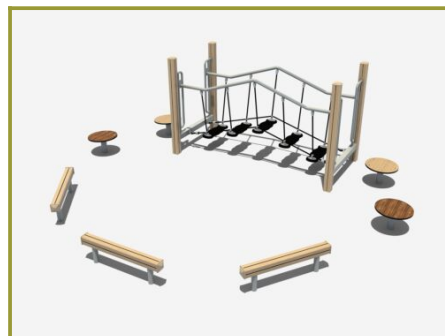

Balanceerparcours

Leeftijd tot 8 jaar

€4.520 excl. BTW

€5.469,20 incl. BTW

Toestelspecificaties

Toestel hoogte	Valhoogte	Valruimte
150 cm	40 cm	45 m²

Benodigde ruimte

L 721 cm	X	B 613 cm	X	H 150 cm

Toestel grootte

L 421 cm	X	B 313 cm	X	H 150 cm

Productcode NA-098

Beschrijving

Dit balanceerparcours is een uitdagende en leuke manier om balans en coördinatie te trainen. We hebben deze nu ook toegevoegd in de Nature line look met een natuurlijke uitstraling. Deze balanceertoestellen zijn ideaal voor schoolpleinen, speeltuinen en outdoor sportgelegenheden maar passen nu ook prima in de groene omgeving van een camping of recreatiepark.

Nature line balanceerparcours

Ons balanceerparcours bestaat uit diverse toestellen die gericht zijn om de motorische vaardigheden te bevorderen en het evenwichtsgevoel te versterken. Het parcours bestaat uit drie balanceerbalken, vier stepjes en een balanceerbrug. De opstelling mag je zelf bepalen. Je kunt de balanceertoestellen achter elkaar plaatsen maar ook in een kring opstellen.

Ontwikkelen van motorische vaardigheden

De balanceertoestellen zijn geschikt voor kinderen vanaf een jonge leeftijd, in het begin wellicht nog met hulp van ouders of een leerkracht. Ze helpen bij het ontwikkelen van zelfvertrouwen en bevorderen spelenderwijs het evenwichtsgevoel. Op een gegeven moment balanceren ze van de ene naar de andere kant zonder nog met de voeten op de grond te komen.

Bekijk nog veel meer uitdagende [balanceertoestellen](https://www.tntspeeltoestellen.nl) op onze website.

Foto's