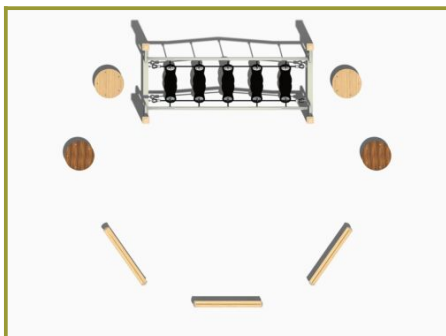

Balanceerparcours

Leeftijd tot 8 jaar

€4.520 excl. BTW

€5.469,20 incl. BTW

Toestelspecificaties

Toestel hoogte	Valhoogte	Valruimte
150 cm	40 cm	45 m²

Benodigde ruimte

L 721 cm	X	B 613 cm	X	H 150 cm

Toestel grootte

L 421 cm	X	B 313 cm	X	H 150 cm

Productcode NA-098

Beschrijving

Dit balanceerparcours is een uitdagende en leuke manier om balans en coördinatie te trainen. We hebben deze nu ook toegevoegd in de Nature line look met een natuurlijke uitstraling. Deze balanceertoestellen zijn ideaal voor schoolpleinen, speeltuinen en outdoor sportgelegenheden maar passen nu ook prima in de groene omgeving van een camping of recreatiepark.

Nature line balanceerparcours

Ons balanceerparcours bestaat uit diverse toestellen die gericht zijn om de motorische vaardigheden te bevorderen en het evenwichtsgevoel te versterken. Het parcours bestaat uit drie balanceerbalken, vier stepjes en een balanceerbrug. De opstelling mag je zelf bepalen. Je kunt de balanceertoestellen achter elkaar plaatsen maar ook in een kring opstellen.

Ontwikkelen van motorische vaardigheden

De balanceertoestellen zijn geschikt voor kinderen vanaf een jonge leeftijd, in het begin wellicht nog met hulp van ouders of een leerkracht. Ze helpen bij het ontwikkelen van zelfvertrouwen en bevorderen spelenderwijs het evenwichtsgevoel. Op een gegeven moment balanceren ze van de ene naar de andere kant zonder nog met de voeten op de grond te komen.

Bekijk nog veel meer uitdagende [balanceertoestellen](https://www.tntspeeltoestellen.nl) op onze website.

Foto's