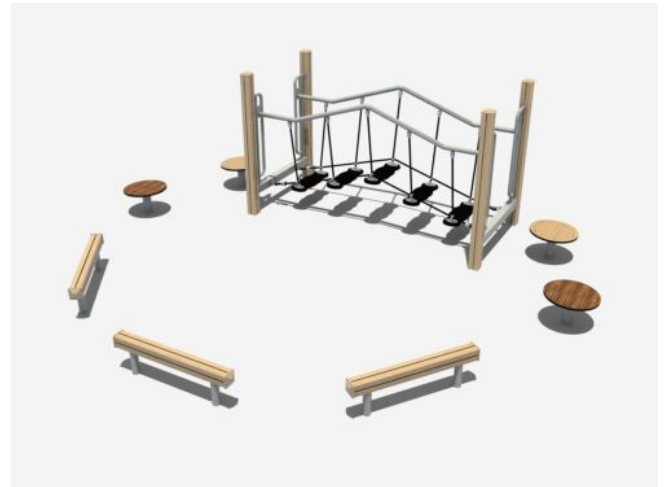

## Toestelspecificaties

Toestel hoogte	Valhoogte	Valruimte
 150 cm	 40 cm	 45 m <sup>2</sup>

Benodigde ruimte

<b>L</b> 721 cm	<b>X</b>	<b>B</b> 613 cm	<b>X</b>	<b>H</b> 150 cm
-----------------	----------	-----------------	----------	-----------------

Toestel grootte

<b>L</b> 421 cm	<b>X</b>	<b>B</b> 313 cm	<b>X</b>	<b>H</b> 150 cm
-----------------	----------	-----------------	----------	-----------------

Productcode NA-098

## Beschrijving

Dit balanceerparcours is een uitdagende en leuke manier om balans en coördinatie te trainen. We hebben deze nu ook toegevoegd in de Nature line look met een natuurlijke uitstraling. Deze balanceertoestellen zijn ideaal voor schoolpleinen, speeltuinen en outdoor sportgelegenheden maar passen nu ook prima in de groene omgeving van een camping of recreatiepark.

## Nature line balanceerparcours

Ons balanceerparcours bestaat uit diverse toestellen die gericht zijn om de motorische vaardigheden te bevorderen en het evenwichtsgevoel te versterken. Het parcours bestaat uit drie balanceerbalken, vier stepjes en een balanceerbrug. De opstelling mag je zelf bepalen. Je kunt de balanceertoestellen achter elkaar plaatsen maar ook in een kring opstellen.