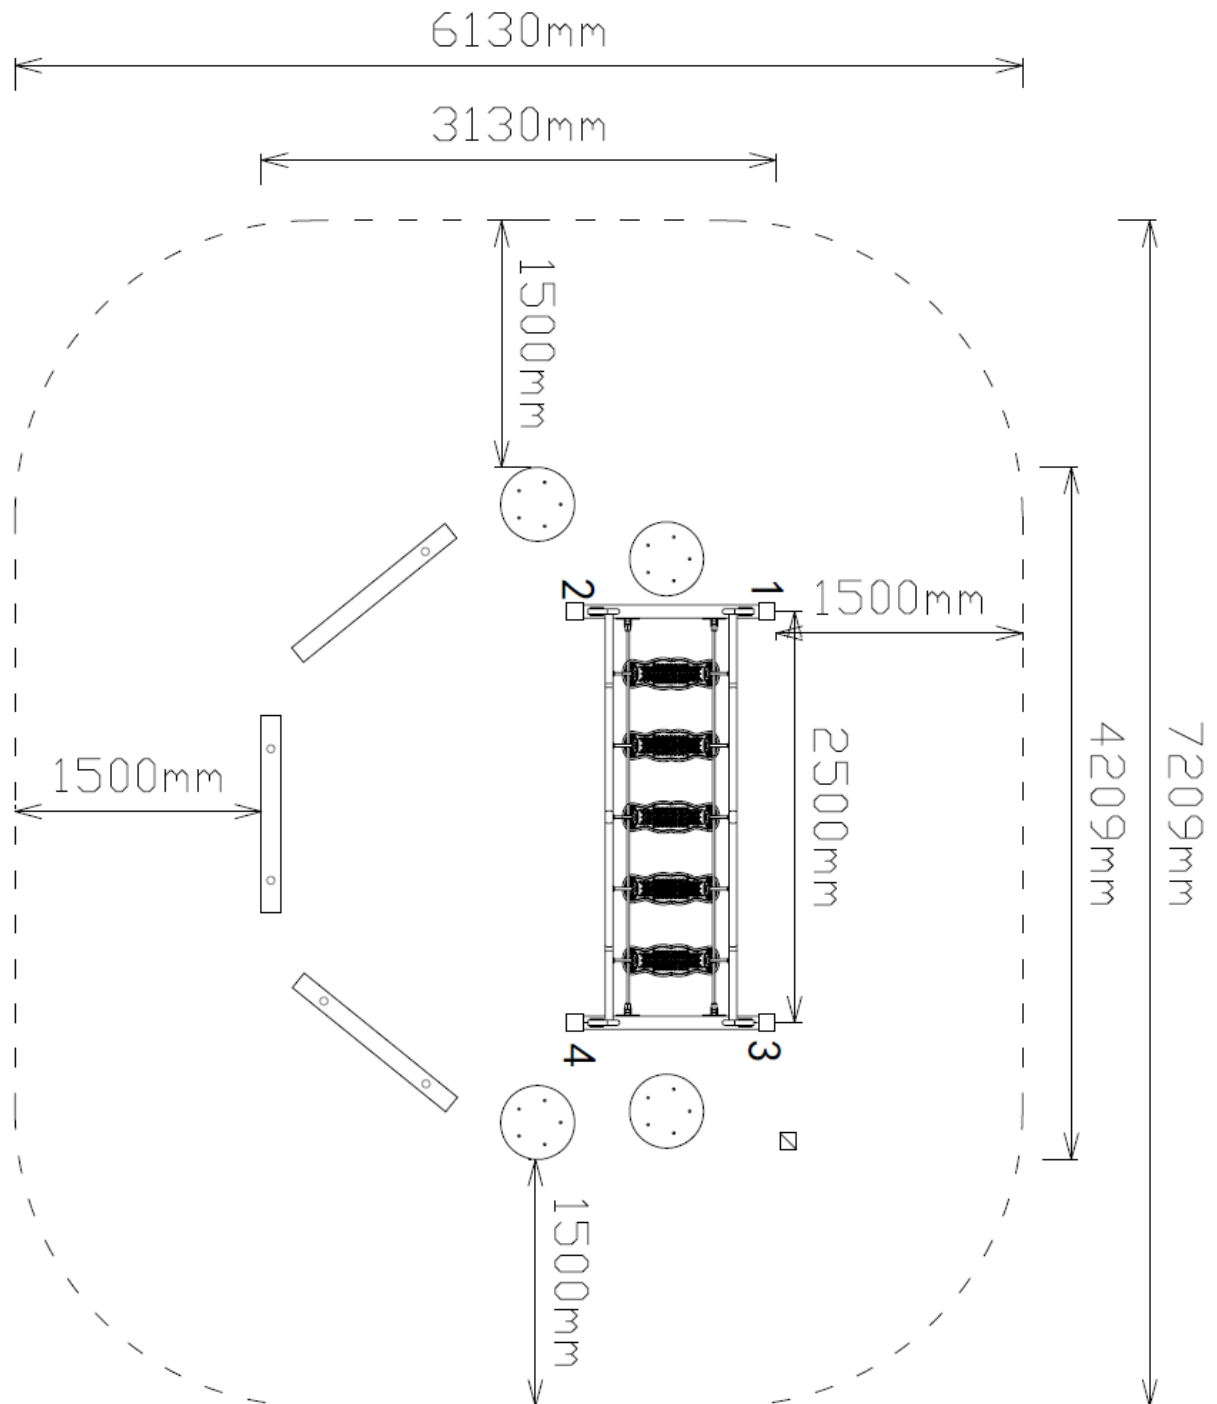

Technische tekeningen

Matenplan