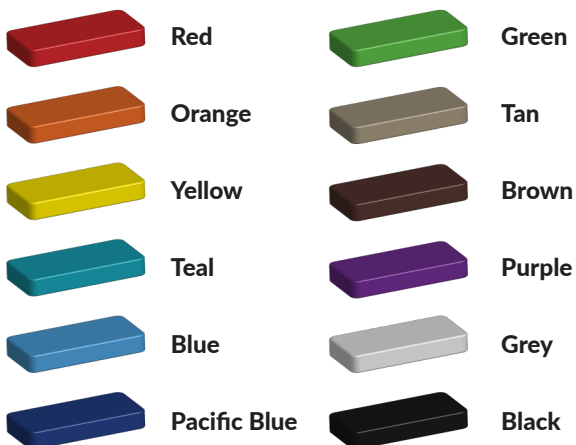

Kleuren zijn belangrijk in een mensenleven. Kleuren kunnen een bepaald gevoel of een bepaalde sfeer oproepen. Kleuren kunnen de stemming beïnvloeden en geven informatie. Bij de inrichting van een speelplek is het daarom belangrijk rekening te houden met de kleurbeleving van kinderen. En die kunnen per leeftijdsgroep verschillen. Hoe belangrijk is het dan om zelf de kleuren voor een speeltoestel te kunnen kiezen? En deze service is bij TnT Speeltoestellen zonder extra meerkosten!

Kunststof kleuren

Metaal kleuren

PE Kleuren Polyethleen

Onze PE panelen zijn in verschillende diktes leverbaar

Enkele kleuren PE

Dubbele kleuren PE

Technisch materialenoverzicht

Op deze pagina vind je een lijst met de meest gebruikte materialen in onze speeltoestellen en andere producten. Mocht je specifieke informatie wensen over een bepaald toestel of de gebruikte materialen, neem dan even contact met ons op.

Palen
Bovenbalk
Staanders
Wip-balk
Schommelstelling

90mm of 114mm gegalvaniseerd gepoedercoat staal met antiroest afwerking

Vloeren
Plateau
Trappen
Zitvlak

2,5mm staalbord met rubber gecoate anti slip afwerking