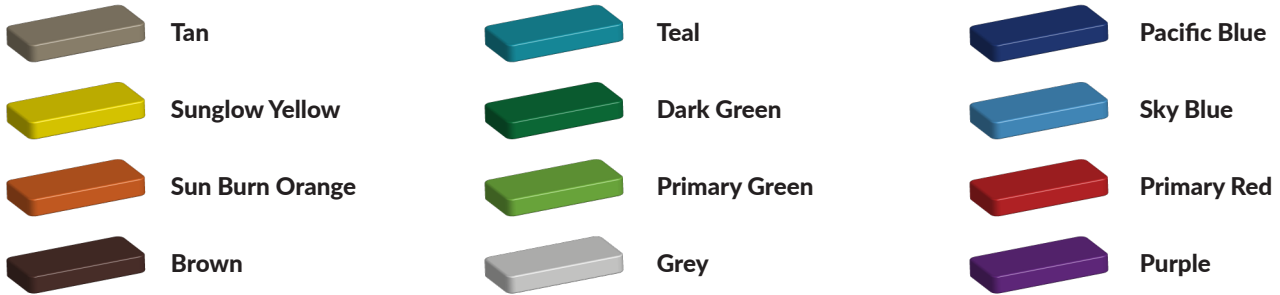

Toestel grootte

L 1171 cm	X	B 608 cm	X	H 570 cm
------------------	----------	-----------------	----------	-----------------

Productcode 3do-2579

Foto's

Technische tekeningen

Matenplan

Bepaal zelf de kleuren van je professionele speeltoestel

Kleuren zijn belangrijk in een mensenleven. Kleuren kunnen een bepaald gevoel of een bepaalde sfeer oproepen. Kleuren kunnen de stemming beïnvloeden en geven informatie. Bij de inrichting van een speelplek is het daarom belangrijk rekening te houden met de kleurbeleving van kinderen. En die kunnen per leeftijdsgroep verschillen. Hoe belangrijk is het dan om zelf de kleuren voor een speeltoestel te kunnen kiezen? En deze service is bij TnT Speeltoestellen zonder extra meerkosten!

Kunststof kleuren

Metaal kleuren

PE Kleuren Polyethleen

Onze PE panelen zijn in verschillende diktes leverbaar

Enkele kleuren PE

Dubbele kleuren PE

Technisch materialenoverzicht

Op deze pagina vind je een lijst met de meest gebruikte materialen in onze speeltoestellen en andere producten. Mocht je specifieke informatie wensen over een bepaald toestel of de gebruikte materialen, neem dan even contact met ons op.