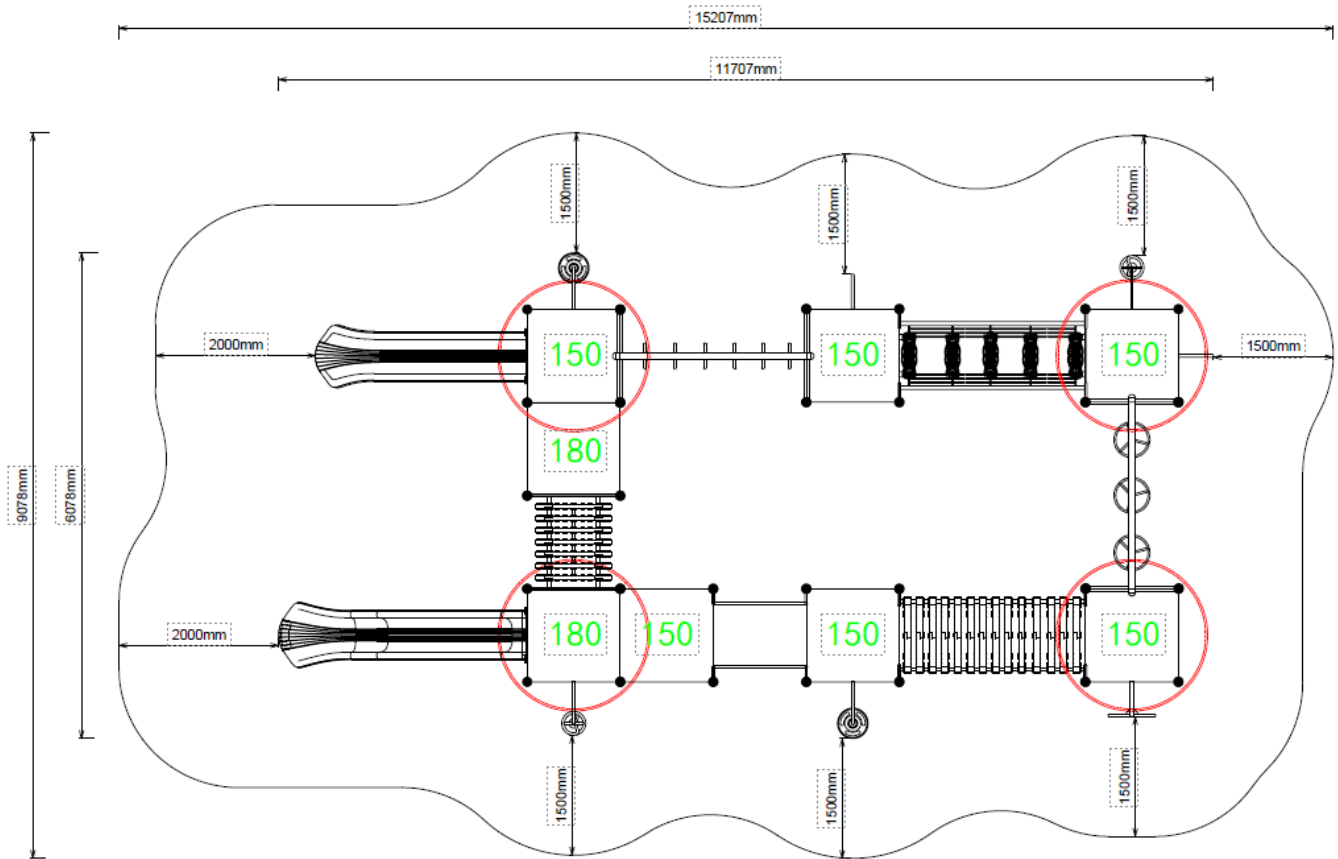

Toestel grootte

L 1171 cm	X	B 608 cm	X	H 570 cm
------------------	----------	-----------------	----------	-----------------

Productcode 3do-2579

Foto's

Technische tekeningen

Matenplan

Bepaal zelf de kleuren van je professionele speeltoestel