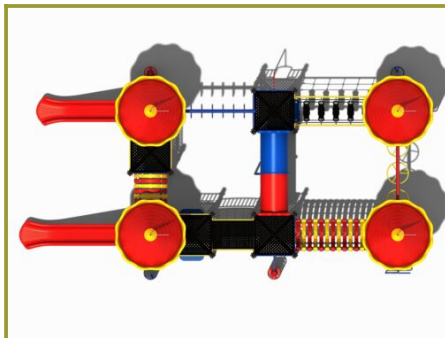

Groot speeltoestel met daken en rondloop

Leeftijd vanaf 4 jaar

€33.900 excl. BTW

€41.019 incl. BTW

Toestelspecificaties

Toestel hoogte	Valhoogte	Valruimte
 570 cm	 200 cm	 139 m ²

Benodigde ruimte

L 1521 cm	X	B 908 cm	X	H 570 cm
------------------	----------	-----------------	----------	-----------------

Toestel grootte

L 1171 cm	X	B 608 cm	X	H 570 cm
------------------	----------	-----------------	----------	-----------------

Productcode 3do-2579

Foto's

Technische tekeningen

Matenplan

Bepaal zelf de kleuren van je professionele speeltoestel