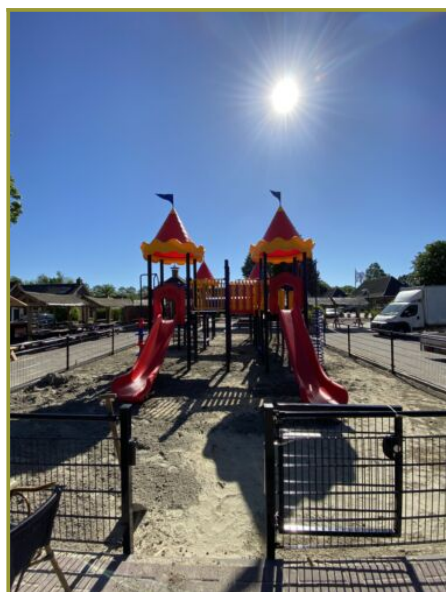

Toestel grootte

L 1171 cm	X	B 608 cm	X	H 570 cm
------------------	----------	-----------------	----------	-----------------

Productcode 3do-2579

Foto's

Technische tekeningen

Matenplan

Bepaal zelf de kleuren van je professionele speeltoestel