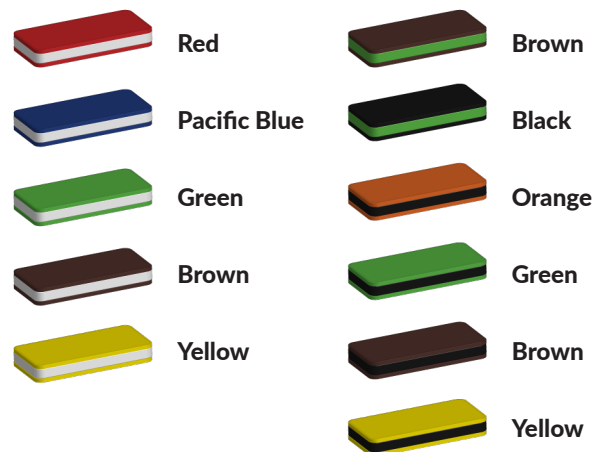

Kleuren zijn belangrijk in een mensenleven. Kleuren kunnen een bepaald gevoel of een bepaalde sfeer oproepen. Kleuren kunnen de stemming beïnvloeden en geven informatie. Bij de inrichting van een speelplek is het daarom belangrijk rekening te houden met de kleurbeleving van kinderen. En die kunnen per leeftijdsgroep verschillen. Hoe belangrijk is het dan om zelf de kleuren voor een speeltoestel te kunnen kiezen? En deze service is bij TnT Speeltoestellen zonder extra meerkosten!

Kunststof kleuren

Metaal kleuren

PE Kleuren Polyethleen

Onze PE panelen zijn in verschillende diktes leverbaar

Enkele kleuren PE

Dubbele kleuren PE

Technisch materialenoverzicht

Op deze pagina vind je een lijst met de meest gebruikte materialen in onze speeltoestellen en andere producten. Mocht je specifieke informatie wensen over een bepaald toestel of de gebruikte materialen, neem dan even contact met ons op.

Palen
Bovenbalk
Staanders
Wip-balk
Schommelstelling

90mm of 114mm gegalvaniseerd gepoedercoat staal met antiroest afwerking

Vloeren
Plateau
Trappen
Zitvlak

2,5mm staalbord met rubber gecoate anti slip afwerking