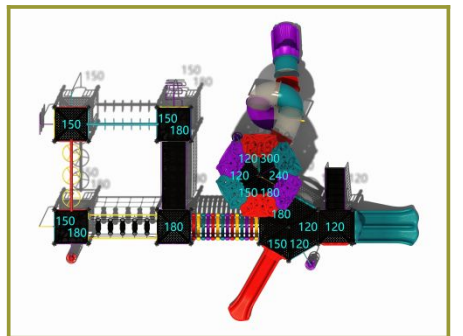

L 1630 cm X B 1390 cm X H 597 cm

Toestel grootte

L 1280 cm X B 990 cm X H 597 cm

Productcode 3do-2695

Foto's

Technische tekeningen

Matenplan

Bepaal zelf de kleuren van je professionele speeltoestel