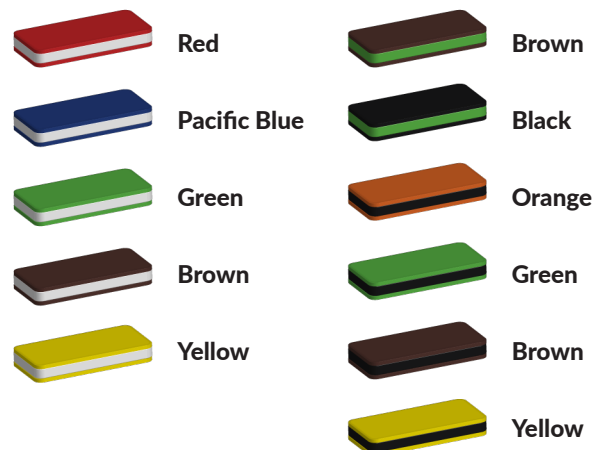

Kunststof kleuren

Metaal kleuren

PE Kleuren Polyethleen

Onze PE panelen zijn in verschillende diktes leverbaar

Enkele kleuren PE

Dubbele kleuren PE

Technisch materialenoverzicht

Op deze pagina vind je een lijst met de meest gebruikte materialen in onze speeltoestellen en andere producten. Mocht je specifieke informatie wensen over een bepaald toestel of de gebruikte materialen, neem dan even contact met ons op.

Palen Bovenbalk Staanders Wip-balk Schommelstelling	90mm of 114mm gegalvaniseerd gepoedercoat staal met antiroest afwerking	
Vloeren Plateau Trappen Zitvlak	2,5mm staalbord met rubber gecoate anti slip afwerking	 
Duikelstangen Spijwanden Stangen Hangrekken	2,5mm gegalvaniseerd gepoedercoat antiroest staal. Laser gesneden	 
Wanden Zitjes	PE board	 
Glijbanen	Roestvrij staal Roestvrij staal met PE zijkanen Gerecycled LLDEP 10mm zonbestendig plastic. In mallen vorm gegeven	  
Kunststof	Gerecycled LLDEP 10mm zonbestendig plastic. In mallen vorm gegeven	
Netten	18 mm 6-draads-staaltouwen, onderling verbonden met aluminium verbindings- koppelingen	
Schommel-lagers	Gegalvaniseerd staal, met nylon lagers en M12 draadstang	
Schommel-kettingen	Roestvrij staal Ø6mm	
Schommel-zitting	Spuitgegoten EPDM rubber met aluminium inlegplaat	
Stepjes	Pe Board 15 mm	
Kettingen	8mm RVS kettingen	
Handvaten	LLDEP 10mm met rubber gecoate anti slip afwerking	
Paalkappen	Aluminium Kunststof - Gerecycled LLDEP 10mm zonbestendig plastic. In mallen vorm gegeven	
Schroeven	RVS 6 kant schroeven en gepolijste torx bouten	