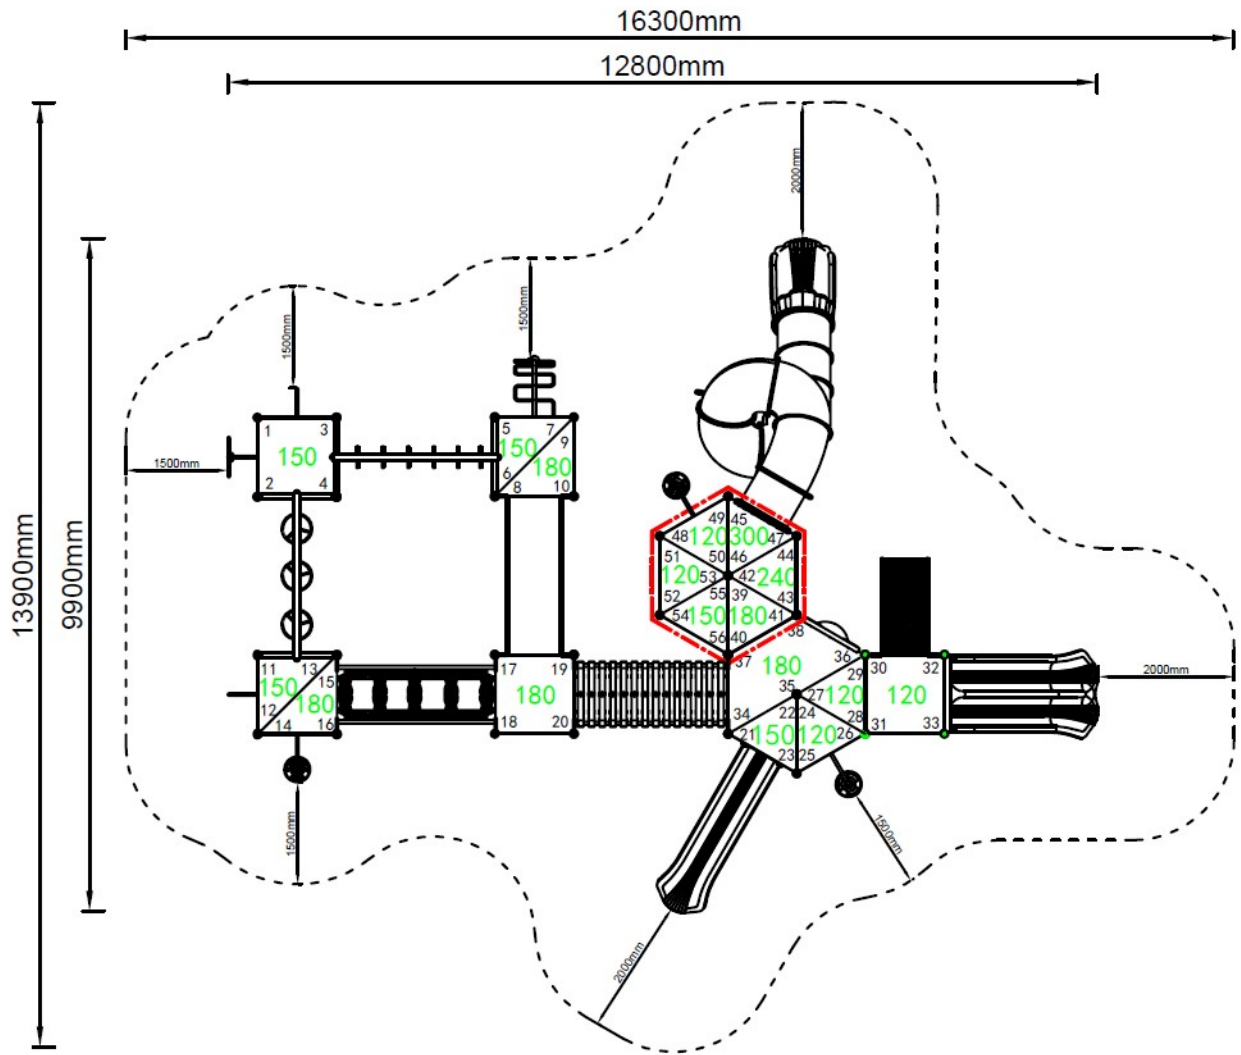

L 1630 cm X B 1390 cm X H 597 cm

Toestel grootte

L 1280 cm X B 990 cm X H 597 cm

Productcode 3do-2695

Foto's

Technische tekeningen

Matenplan

Bepaal zelf de kleuren van je professionele speeltoestel