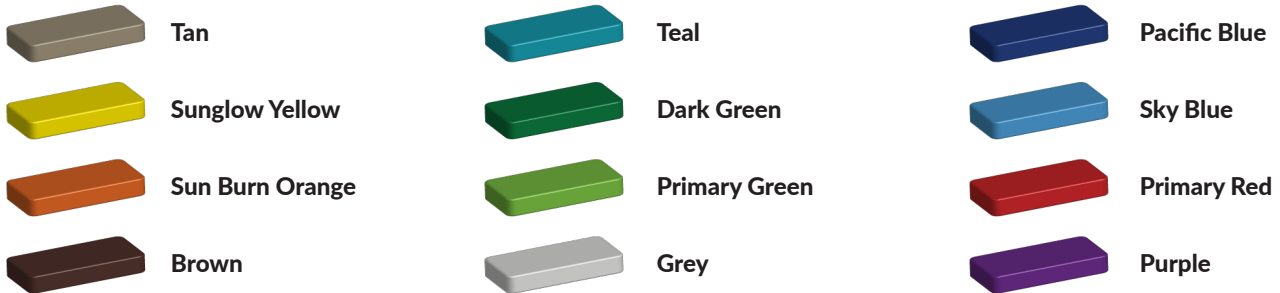

L 1630 cm X B 1390 cm X H 597 cm

Toestel grootte

L 1280 cm X B 990 cm X H 597 cm

Productcode 3do-2695

Foto's

Technische tekeningen

Matenplan

Bepaal zelf de kleuren van je professionele speeltoestel

Kleuren zijn belangrijk in een mensenleven. Kleuren kunnen een bepaald gevoel of een bepaalde sfeer oproepen. Kleuren kunnen de stemming beïnvloeden en geven informatie. Bij de inrichting van een speelplek is het daarom belangrijk rekening te houden met de kleurbeleving van kinderen. En die kunnen per leeftijdsgroep verschillen. Hoe belangrijk is het dan om zelf de kleuren voor een speeltoestel te kunnen kiezen? En deze service is bij TnT Speeltoestellen zonder extra meerkosten!

Kunststof kleuren

Metaal kleuren

PE Kleuren Polyethleen

Onze PE panelen zijn in verschillende diktes leverbaar

Enkele kleuren PE

Dubbele kleuren PE

Technisch materialenoverzicht

Op deze pagina vind je een lijst met de meest gebruikte materialen in onze speeltoestellen en andere producten. Mocht je specifieke informatie wensen over een bepaald toestel of de gebruikte materialen, neem dan even contact met ons op.