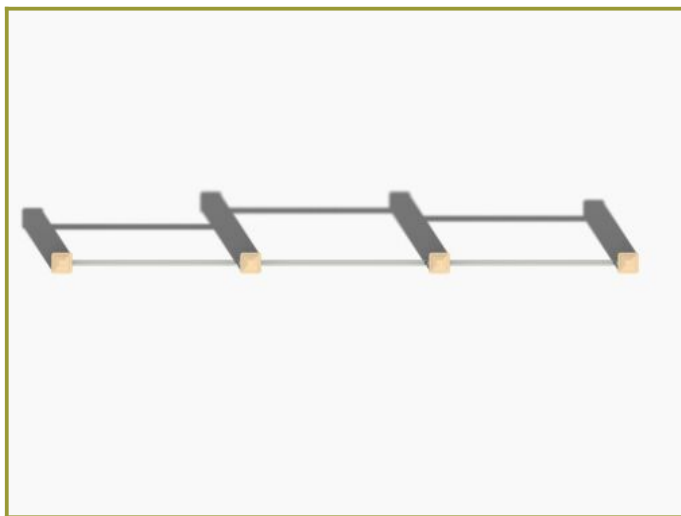

Foto's

Technische tekeningen

Matenplan