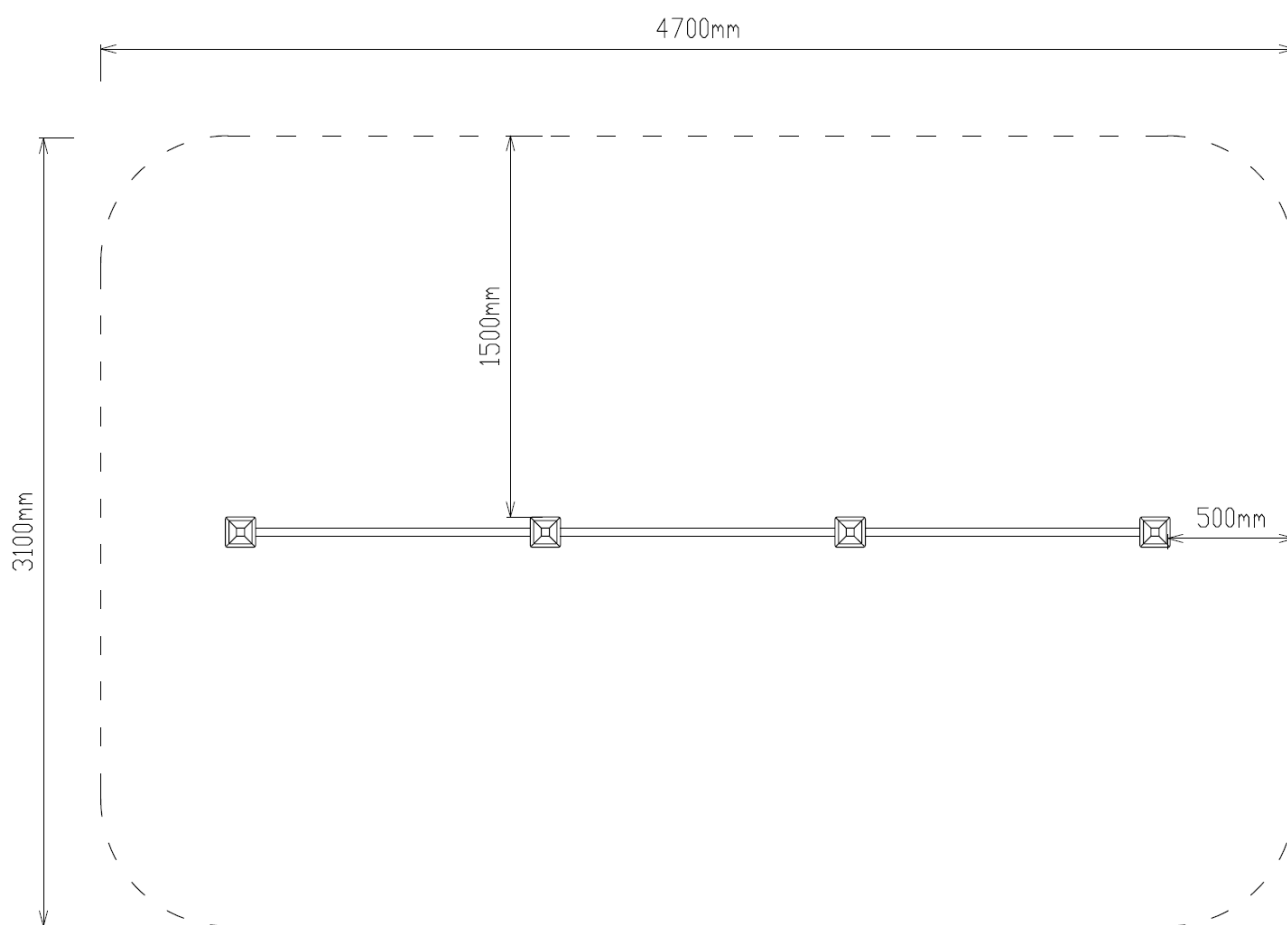

Technische tekeningen

Matenplan