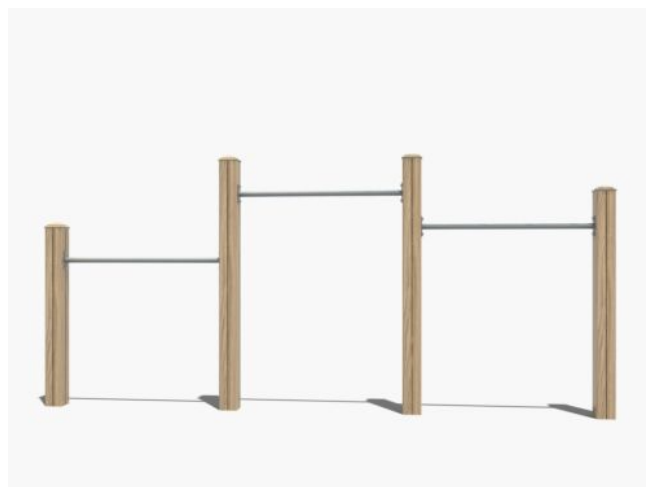

Duikelrek met 3 stangen

Leeftijd vanaf 4 jaar

€1.255 excl. BTW

€1.518,55 incl. BTW

Toestelspecificaties

Toestel hoogte	Valhoogte	Valruimte
 144 cm	 130 cm	 15 m ²

Benodigde ruimte

L 470 cm	X	B 310 cm	X	H 144 cm
-----------------	---	-----------------	---	-----------------

Toestel grootte

L 370 cm	X	B 10 cm	X	H 144 cm
-----------------	---	----------------	---	-----------------

Productcode NA-671

Beschrijving

Dit driedelige duikelrek is een tijdloos speeltoestel dat op geen enkele speelplaats mag ontbreken. Dit Nature line duikelrek hebben we uitgevoerd met houtlook staanders en drie rvs duikelstangen en past prima op iedere speelplek, ook in een groene omgeving.

Nature line duikelrek met drie stangen

Naast urenlang speelplezier, zorgt dit Nature line duikelrek ook voor voldoende uitdaging. Door de drie duikelstangen op verschillende hoogtes te plaatsen kunnen kinderen van verschillende leeftijden en lengtes hun vaardigheden op dit speeltoestel oefenen. Een duikelrek draagt bij aan de motorische ontwikkeling. Duikelen en draaien bevordert de grove motoriek, balans en coördinatie. Door het vasthouden en bewegen aan de duikelstang wordt de kracht in de armen vergroot en het leren van nieuwe trucjes en oefeningen bevordert het zelfvertrouwen bij kinderen. Ze laten dan ook vol trots hun nieuwe kunstjes aan je zien.

Duikelrek voor iedere speelplek

Het dubbele duikelrek is een geliefd speeltoestel de fysieke en sociale ontwikkeling van kinderen bevordert. Het stimuleert lichaamsbeweging en creativiteit en biedt kinderen een veilige plek om hun energie kwijt te kunnen en nieuwe uitdagingen aan te gaan. Het is een betaalbaar speeltoestel en ideaal voor zowel kleine als grote speelplekken!