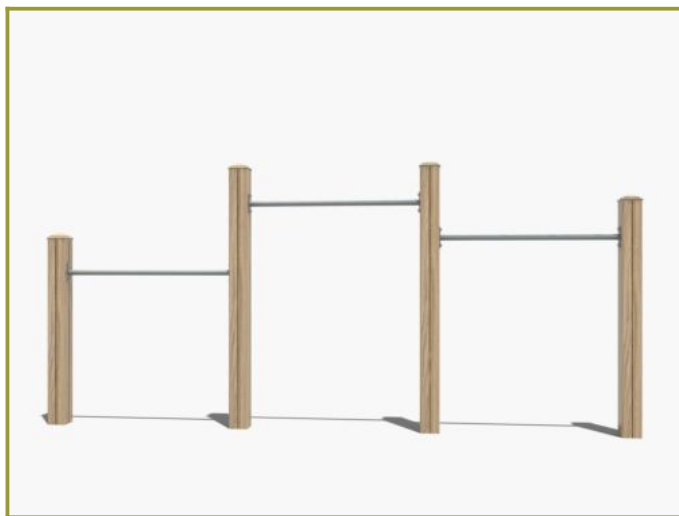

Foto's

Technische tekeningen

Matenplan