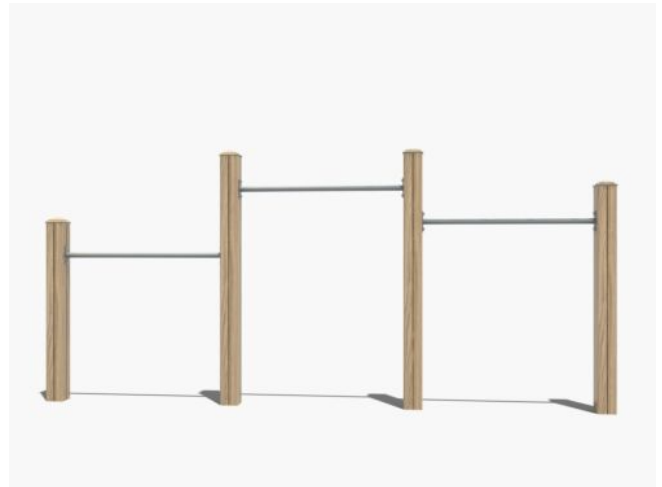

Duikelrek met 3 stangen

Leeftijd vanaf 4 jaar

€1.255 excl. BTW

€1.518,55 incl. BTW

Toestelspecificaties

Toestel hoogte	Valhoogte	Valruimte
 144 cm	 130 cm	 15 m ²

Benodigde ruimte

L 470 cm	X	B 310 cm	X	H 144 cm
-----------------	---	-----------------	---	-----------------

Toestel grootte

L 370 cm	X	B 10 cm	X	H 144 cm
-----------------	---	----------------	---	-----------------

Productcode NA-671

Beschrijving

Dit driedelige duikelrek is een tijdloos speeltoestel dat op geen enkele speelplaats mag ontbreken. Dit Nature line duikelrek hebben we uitgevoerd met houtlook staanders en drie rvs duikelstangen en past prima op iedere speelplek, ook in een groene omgeving.

Nature line duikelrek met drie stangen

Naast urenlang speelplezier, zorgt dit Nature line duikelrek ook voor voldoende uitdaging. Door de drie duikelstangen op verschillende hoogtes te plaatsen kunnen kinderen van verschillende leeftijden en lengtes hun vaardigheden op dit speeltoestel oefenen. Een duikelrek draagt bij aan de motorische ontwikkeling. Duikelen en draaien bevordert de grove motoriek, balans en coördinatie. Door het vasthouden en bewegen aan de duikelstang wordt de kracht in de armen vergroot en het leren van nieuwe trucjes en oefeningen bevordert het zelfvertrouwen bij kinderen. Ze laten dan ook vol trots hun nieuwe kunstjes aan je zien.

Duikelrek voor iedere speelplek

Het duikelrek met drie liggers is een geliefd speeltoestel die de fysieke en sociale ontwikkeling van kinderen bevordert. Het stimuleert lichaamsbeweging en creativiteit en biedt kinderen een veilige plek om hun energie kwijt te kunnen en nieuwe uitdagingen aan te gaan. Het is een betaalbaar speeltoestel en ideaal voor zowel kleine als grote speelplekken!