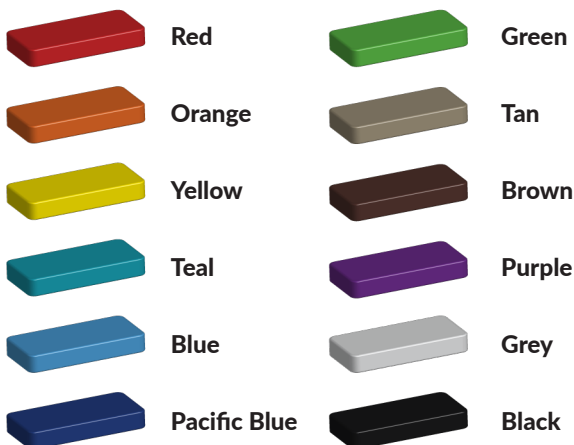

Foto's

Technische tekeningen

Matenplan

Bepaal zelf de kleuren van je professionele speeltoestel

Kleuren zijn belangrijk in een mensenleven. Kleuren kunnen een bepaald gevoel of een bepaalde sfeer oproepen. Kleuren kunnen de stemming beïnvloeden en geven informatie. Bij de inrichting van een speelplek is het daarom belangrijk rekening te houden met de kleurbeleving van kinderen. En die kunnen per leeftijdsgroep verschillen. Hoe belangrijk is het dan om zelf de kleuren voor een speeltoestel te kunnen kiezen? En deze service is bij TnT Speeltoestellen zonder extra meerkosten!

Kunststof kleuren

Metaal kleuren

PE Kleuren Polyetheen

Onze PE panelen zijn in verschillende diktes leverbaar

Enkele kleuren PE

Dubbele kleuren PE

Technisch materialenoverzicht

Op deze pagina vind je een lijst met de meest gebruikte materialen in onze speeltoestellen en andere producten. Mocht je specifieke informatie wensen over een bepaald toestel of de gebruikte materialen, neem dan even contact met ons op.