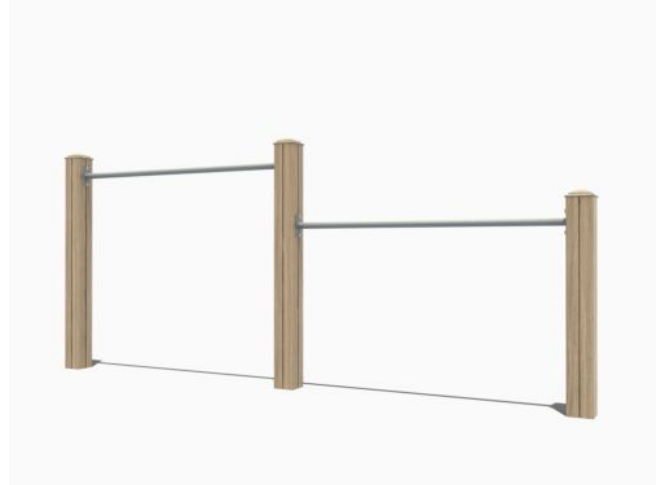

Duikelrek met 2 stangen

Leeftijd vanaf 4 jaar

€915 excl. BTW

€1.107,15 incl. BTW

Toestelspecificaties

Toestel hoogte	Valhoogte	Valruimte
 134 cm	 130 cm	 11 m ²

Benodigde ruimte

L 250 cm	X	B 10 cm	X	H 134 cm
-----------------	---	----------------	---	-----------------

Toestel grootte

L 350 cm	X	B 310 cm	X	H 134 cm
-----------------	---	-----------------	---	-----------------

Productcode NA-661

Beschrijving

Een duikelrek is een tijdloos speeltoestel dat op geen enkele speelplaats mag ontbreken. Dit Nature line duikelrek hebben we uitgevoerd met houtlook standers en twee rvs duikelstangen en past prima op iedere speelplek, ook in een groene omgeving.

Nature line dubbel duikelrek

Naast urenlang speelplezier, zorgt dit Nature line duikelrek ook voor voldoende uitdaging. Door de twee duikelstangen op verschillende hoogtes te plaatsen kunnen kinderen van verschillende leeftijden en lengtes hun vaardigheden op dit speeltoestel oefenen. Een duikelrek draagt bij aan de motorische ontwikkeling. Duikelen en draaien bevordert de grove motoriek, balans en coördinatie. Door het vasthouden en bewegen aan de duikelstang wordt de kracht in de armen groter en het leren van nieuwe trucjes en oefeningen bevordert het zelfvertrouwen van de kinderen.

Duikelrek stimuleert beweging

Het dubbele duikelrek is een geliefd speeltoestel dat bevorderlijk is voor de fysieke en sociale ontwikkeling van kinderen. Het stimuleert lichaamsbeweging en creativiteit, en biedt kinderen een veilige plek om hun energie kwijt te kunnen en nieuwe uitdagingen aan te gaan. Het is een betaalbaar speeltoestel en ideaal voor zowel kleine als grote speelplekken!