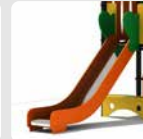

Palen
Bovenbalk
Staanders
Wip-balk
Schommelstelling

90mm of 114mm gegalvaniseerd gepoedercoat staal met antiroest afwerking

Vloeren
Plateau
Trappen
Zitvlak

2,5mm staalbord met rubber gecoate anti slip afwerking

Duikelstangen
Spijwanden
Stangen
Hangrekken

2,5mm gegalvaniseerd gepoedercoat antiroest staal. Laser gesneden

Wanden
Zitjes

PE board

Glijbanen

Roestvrij staal
Roestvrij staal met PE zijanten
Gerecycled LLDEP 10mm zonbestendig plastic.
In mallen vorm gegeven

Kunststof

Gerecycled LLDEP 10mm zonbestendig plastic. In mallen vorm gegeven

Netten

18 mm 6-draads-staaltouwen, onderling verbonden met aluminium verbindings- koppelingen

Schommel-lagers

Gegalvaniseerd staal, met nylon lagers en M12 draadstang