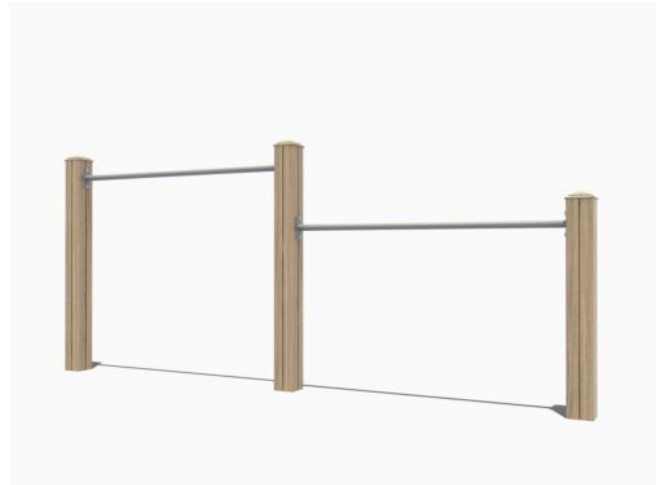

Duikelrek met 2 stangen

Leeftijd vanaf 4 jaar

€915 excl. BTW

€1.107,15 incl. BTW

Toestelspecificaties

Toestel hoogte	Valhoogte	Valruimte
 134 cm	 130 cm	 11 m ²

Benodigde ruimte

L 250 cm	X	B 10 cm	X	H 134 cm
-----------------	---	----------------	---	-----------------

Toestel grootte

L 350 cm	X	B 310 cm	X	H 134 cm
-----------------	---	-----------------	---	-----------------

Productcode NA-661

Beschrijving

Een duikelrek is een tijdloos speeltoestel dat op geen enkele speelplaats mag ontbreken. Dit Nature line duikelrek hebben we uitgevoerd met houtlook standers en twee rvs duikelstangen en past prima op iedere speelplek, ook in een groene omgeving.

Nature line dubbel duikelrek

Naast urenlang speelplezier, zorgt dit Nature line duikelrek ook voor voldoende uitdaging. Door de twee duikelstangen op verschillende hoogtes te plaatsen kunnen kinderen van verschillende leeftijden en lengtes hun vaardigheden op dit speeltoestel oefenen. Een duikelrek draagt bij aan de motorische ontwikkeling. Duikelen en draaien bevordert de grove motoriek, balans en coördinatie. Door het vasthouden en bewegen aan de duikelstang wordt de kracht in de armen groter en het leren van nieuwe trucjes en oefeningen bevordert het zelfvertrouwen van de kinderen.

Duikelrek stimuleert beweging

Het dubbele duikelrek is een geliefd speeltoestel dat bevorderlijk is voor de fysieke en sociale ontwikkeling van kinderen. Het stimuleert lichaamsbeweging en creativiteit, en biedt kinderen een veilige plek om hun energie kwijt te kunnen en nieuwe uitdagingen aan te gaan. Het is een betaalbaar speeltoestel en ideaal voor zowel kleine als grote speelplekken!