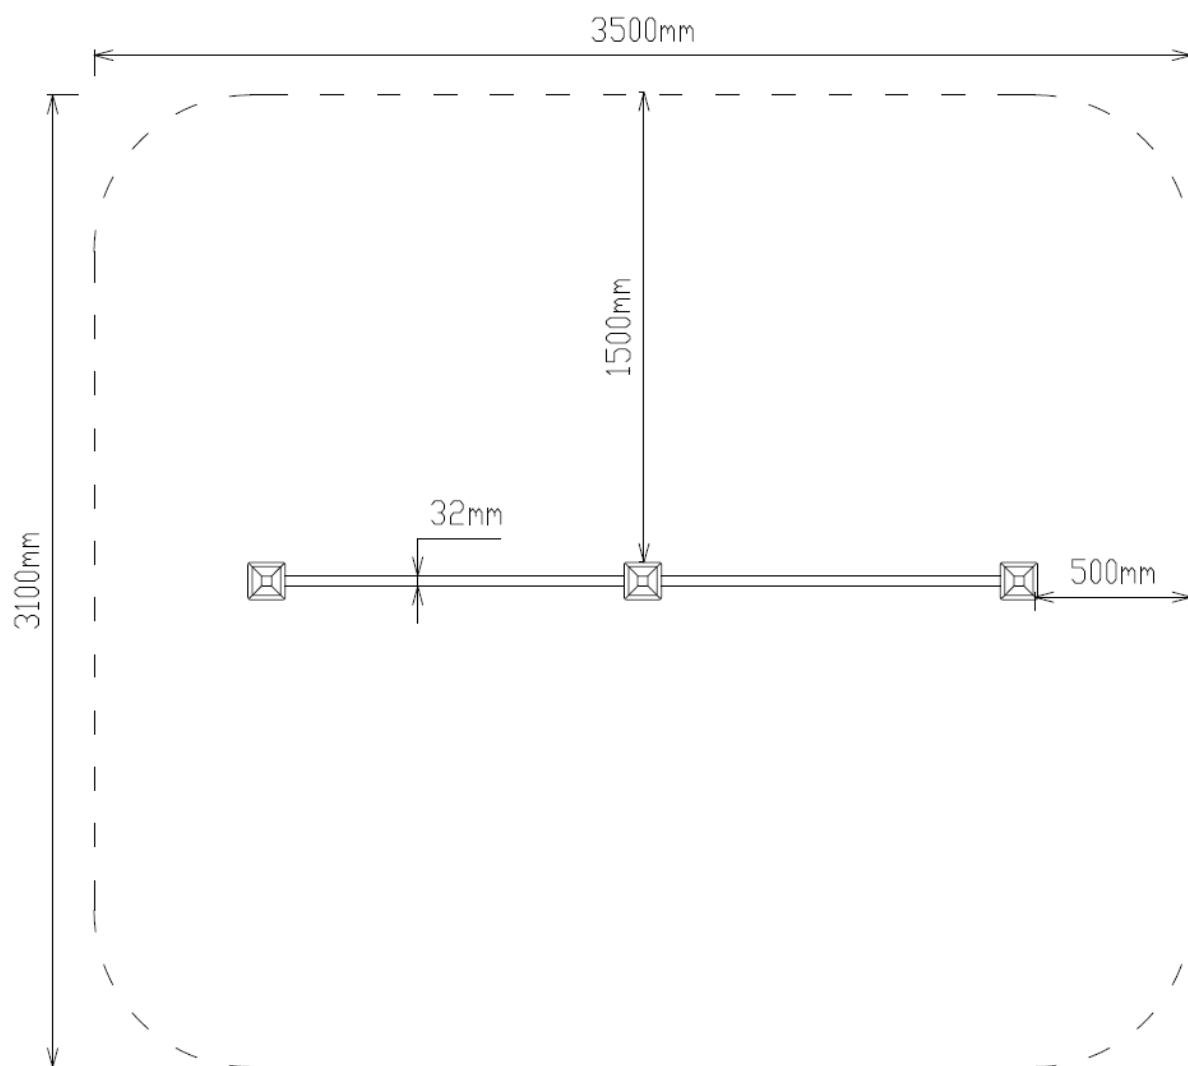

Technische tekeningen

Matenplan