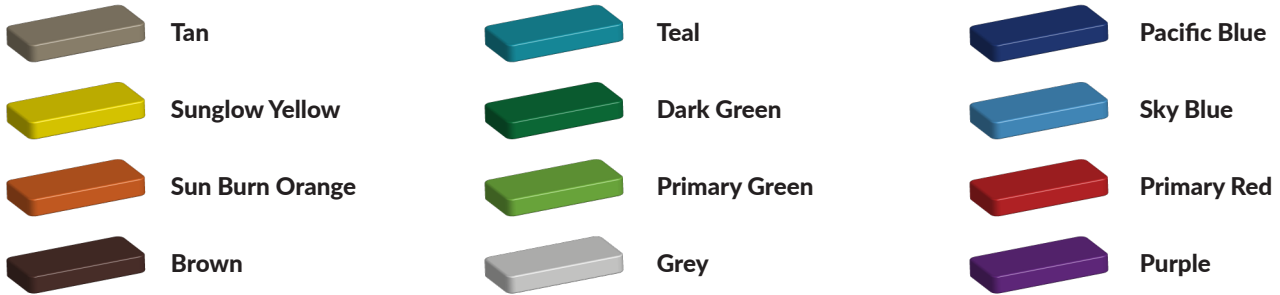

Foto's

Technische tekeningen

Matenplan

Bepaal zelf de kleuren van je professionele speeltoestel

Kleuren zijn belangrijk in een mensenleven. Kleuren kunnen een bepaald gevoel of een bepaalde sfeer oproepen. Kleuren kunnen de stemming beïnvloeden en geven informatie. Bij de inrichting van een speelplek is het daarom belangrijk rekening te houden met de kleurbeleving van kinderen. En die kunnen per leeftijdsgroep verschillen. Hoe belangrijk is het dan om zelf de kleuren voor een speeltoestel te kunnen kiezen? En deze service is bij TnT Speeltoestellen zonder extra meerkosten!

Kunststof kleuren

Metaal kleuren

PE Kleuren Polyetheen

Onze PE panelen zijn in verschillende diktes leverbaar

Enkele kleuren PE

Dubbele kleuren PE

Technisch materialenoverzicht

Op deze pagina vind je een lijst met de meest gebruikte materialen in onze speeltoestellen en andere producten. Mocht je specifieke informatie wensen over een bepaald toestel of de gebruikte materialen, neem dan even contact met ons op.