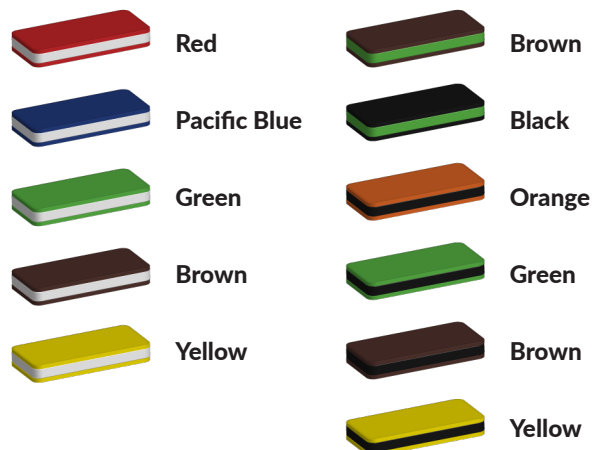

Foto's

Bepaal zelf de kleuren van je professionele speeltoestel

Kleuren zijn belangrijk in een mensenleven. Kleuren kunnen een bepaald gevoel of een bepaalde sfeer oproepen. Kleuren kunnen de stemming beïnvloeden en geven informatie. Bij de inrichting van een speelplek is het daarom belangrijk rekening te houden met de kleurbeleving van kinderen. En die kunnen per leeftijdsgroep verschillen. Hoe belangrijk is het dan om zelf de kleuren voor een speeltoestel te kunnen kiezen? En deze service is bij TnT Speeltoestellen zonder extra meerkosten!

Kunststof kleuren

Metaal kleuren

PE Kleuren Polyetheen

Onze PE panelen zijn in verschillende diktes leverbaar

Enkele kleuren PE

Dubbele kleuren PE

Technisch materialenoverzicht

Op deze pagina vind je een lijst met de meest gebruikte materialen in onze speeltoestellen en andere producten. Mocht je specifieke informatie wensen over een bepaald toestel of de gebruikte materialen, neem dan even contact met ons op.

Palen
Bovenbalk
Staanders
Wip-balk
Schommelstelling

90mm of 114mm gegalvaniseerd gepoedercoat staal met antiroest afwerking

Vloeren
Plateau
Trappen
Zitvlak

2,5mm staalbord met rubber gecoate anti slip afwerking

Duikelstangen
Spijlwanden
Stangen
Hangrekken

2,5mm gegalvaniseerd gepoedercoat antiroest staal. Laser gesneden

Wanden
Zitjes

PE board

Glijbanen

Roestvrij staal
Roestvrij staal met PE zijanten
Gerecycled LLDEP 10mm zonbestendig plastic.
In mallen vorm gegeven