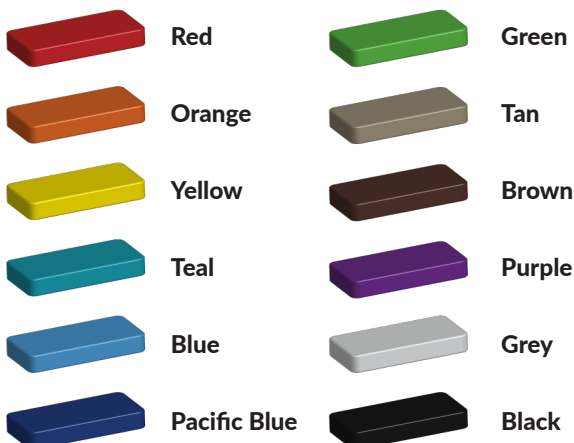

Foto's

Bepaal zelf de kleuren van je professionele speeltoestel

Kleuren zijn belangrijk in een mensenleven. Kleuren kunnen een bepaald gevoel of een bepaalde sfeer oproepen. Kleuren kunnen de stemming beïnvloeden en geven informatie. Bij de inrichting van een speelplek is het daarom belangrijk rekening te houden met de kleurbeleving van kinderen. En die kunnen per leeftijdsgroep verschillen. Hoe belangrijk is het dan om zelf de kleuren voor een speeltoestel te kunnen kiezen? En deze service is bij TnT Speeltoestellen zonder extra meerkosten!

Kunststof kleuren

Metaal kleuren

PE Kleuren Polyetheen

Onze PE panelen zijn in verschillende diktes leverbaar

Enkele kleuren PE

Dubbele kleuren PE

Technisch materialenoverzicht

Op deze pagina vind je een lijst met de meest gebruikte materialen in onze speeltoestellen en andere producten. Mocht je specifieke informatie wensen over een bepaald toestel of de gebruikte materialen, neem dan even contact met ons op.

Palen
Bovenbalk
Staanders
Wip-balk
Schommelstelling

90mm of 114mm gegalvaniseerd gepoedercoat staal met antiroest afwerking

Vloeren
Plateau
Trappen
Zitvlak

2,5mm staalbord met rubber gecoate anti slip afwerking

Duikelstangen
Spijlwanden
Stangen
Hangrekken

2,5mm gegalvaniseerd gepoedercoat antiroest staal. Laser gesneden

Wanden
Zitjes

PE board

Glijbanen

Roestvrij staal
Roestvrij staal met PE zijanten
Gerecycled LLDEP 10mm zonbestendig plastic.
In mallen vorm gegeven