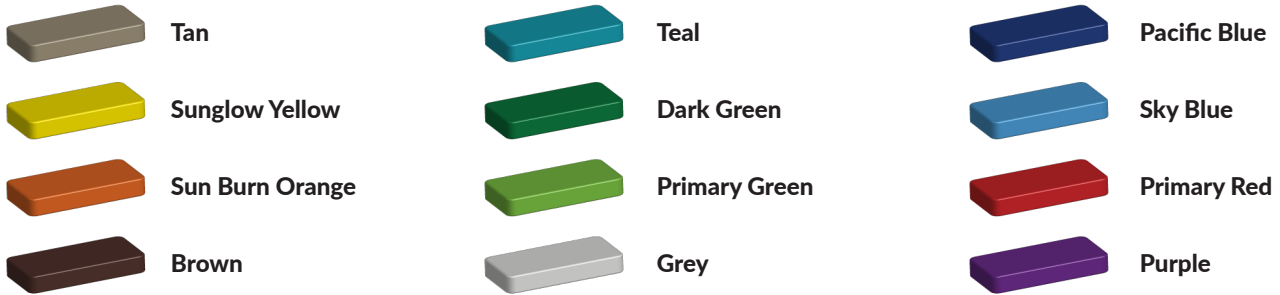

Spel paneel met drums

Leeftijd tot 8 jaar

€397 excl. BTW

€480,37 incl. BTW

Toestelspecificaties

Toestel grootte

L 79 cm X B 4 cm X H 1000 cm

Productcode PE-P240423

Foto's

Bepaal zelf de kleuren van je professionele speeltoestel

Kleuren zijn belangrijk in een mensenleven. Kleuren kunnen een bepaald gevoel of een bepaalde sfeer oproepen. Kleuren kunnen de stemming beïnvloeden en geven informatie. Bij de inrichting van een speelplek is het daarom belangrijk rekening te houden met de kleurbeleving van kinderen. En die kunnen per leeftijdsgroep verschillen. Hoe belangrijk is het dan om zelf de kleuren voor een speeltoestel te kunnen kiezen? En deze service is bij TnT Speeltoestellen zonder extra meerkosten!

Kunststof kleuren

Metaal kleuren

PE Kleuren Polyetheen

Onze PE panelen zijn in verschillende diktes leverbaar

Enkele kleuren PE

Dubbele kleuren PE

Technisch materialenoverzicht

Op deze pagina vind je een lijst met de meest gebruikte materialen in onze speeltoestellen en andere producten. Mocht je specifieke informatie wensen over een bepaald toestel of de gebruikte materialen, neem dan even contact met ons op.