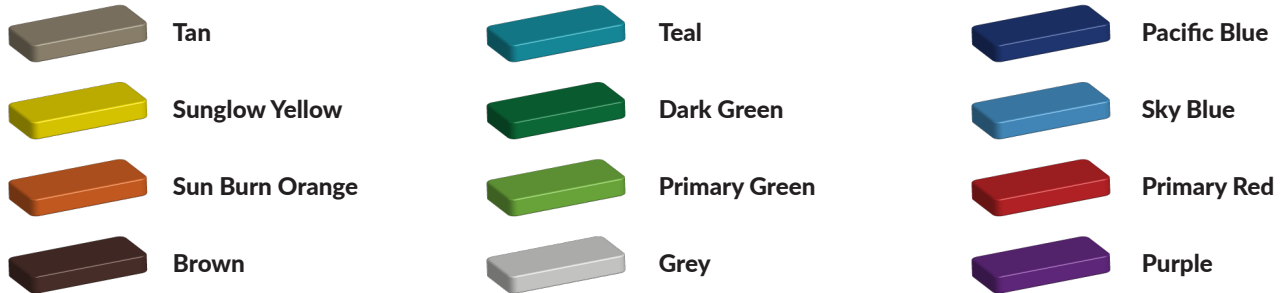

Spel paneel met drums

Leeftijd tot 8 jaar

€397 excl. BTW

€480,37 incl. BTW

Toestelspecificaties

Toestel grootte

L 79 cm X B 4 cm X H 1000 cm

Productcode PE-P240423

Foto's

Bepaal zelf de kleuren van je professionele speeltoestel

Kleuren zijn belangrijk in een mensenleven. Kleuren kunnen een bepaald gevoel of een bepaalde sfeer oproepen. Kleuren kunnen de stemming beïnvloeden en geven informatie. Bij de inrichting van een speelplek is het daarom belangrijk rekening te houden met de kleurbeleving van kinderen. En die kunnen per leeftijdsgroep verschillen. Hoe belangrijk is het dan om zelf de kleuren voor een speeltoestel te kunnen kiezen? En deze service is bij TnT Speeltoestellen zonder extra meerkosten!

Kunststof kleuren

Metaal kleuren

PE Kleuren Polyetheen

Onze PE panelen zijn in verschillende diktes leverbaar

Enkele kleuren PE

Dubbele kleuren PE

Technisch materialenoverzicht

Op deze pagina vind je een lijst met de meest gebruikte materialen in onze speeltoestellen en andere producten. Mocht je specifieke informatie wensen over een bepaald toestel of de gebruikte materialen, neem dan even contact met ons op.