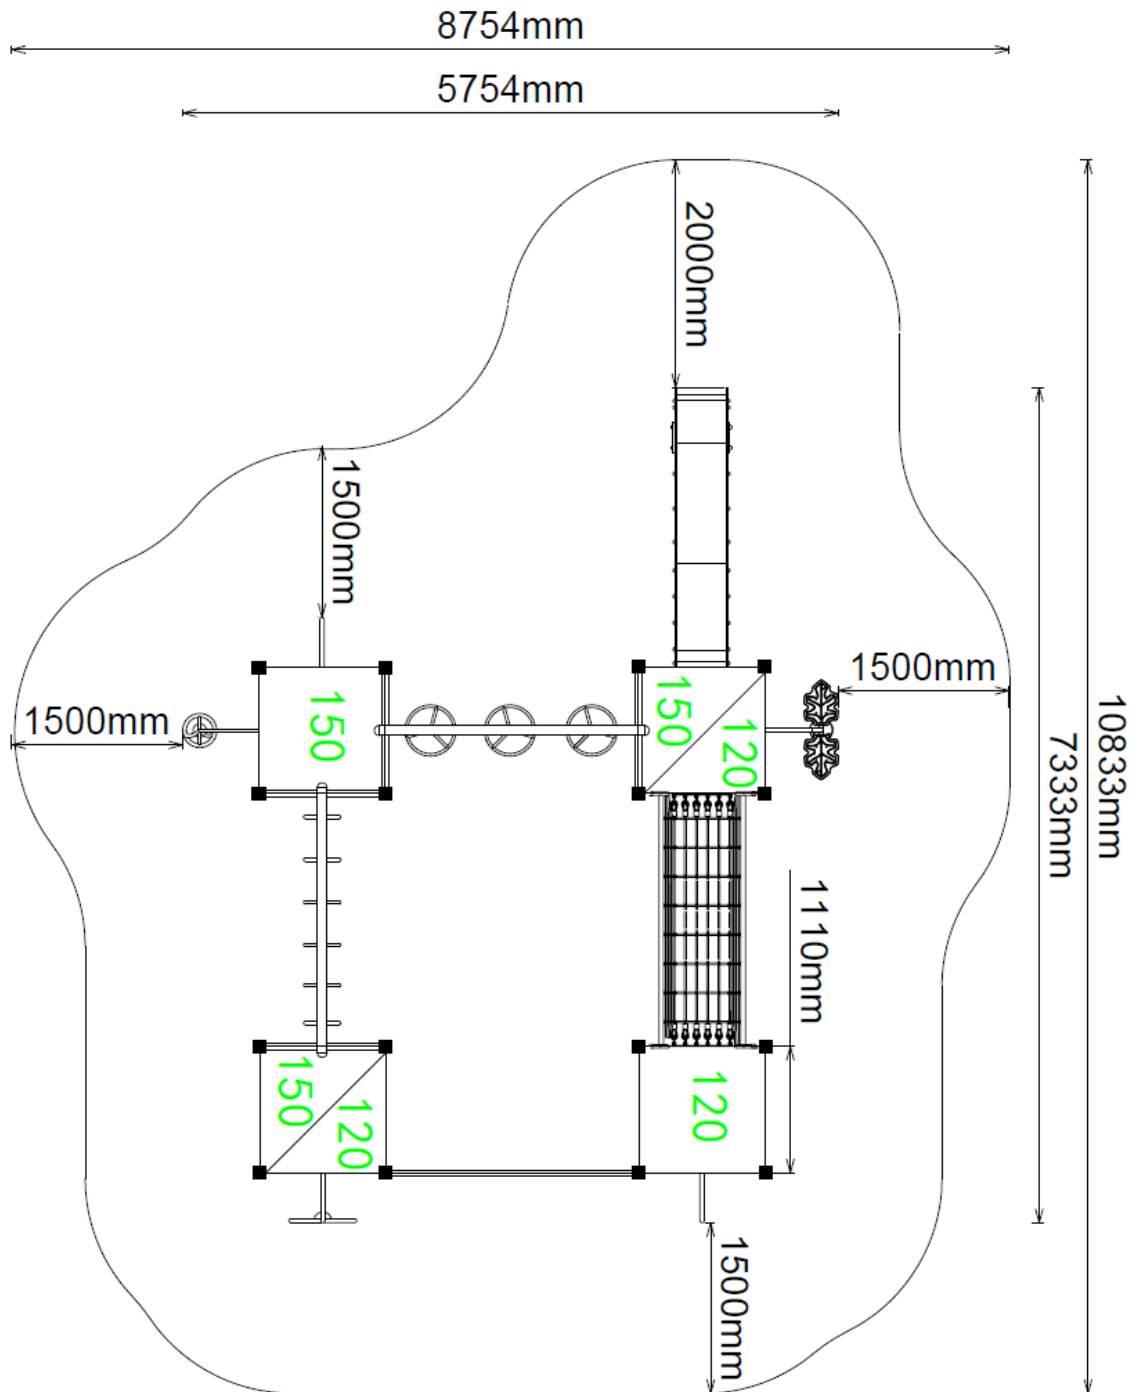

Technische tekeningen

Matenplan