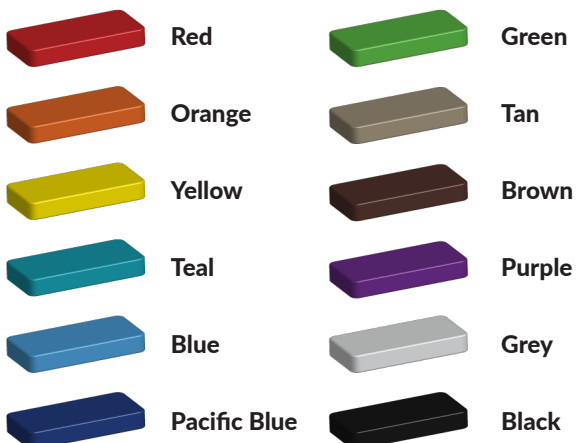

Kenmerken Nature line speeltoestellen

De aluminium staanders van dit combinatietoestel zien er uit als houten palen en hebben een mooi bruine natuurlijke tint. Dit geldt ook voor de diverse panelen die weer zijn gemaakt van onverwoestbaar HPL. Niet voor niets hebben we met de Nature line professionele speeltoestellen ontwikkeld met de voordelen van duurzame materialen en een ontwerp dat past in een natuurlijk omgeving. Ze zijn dan ook een goed alternatief voor houten speeltoestellen.

Foto's

Technische tekeningen

Matenplan

Bepaal zelf de kleuren van je professionele speeltoestel

Kleuren zijn belangrijk in een mensenleven. Kleuren kunnen een bepaald gevoel of een bepaalde sfeer oproepen. Kleuren kunnen de stemming beïnvloeden en geven informatie. Bij de inrichting van een speelplek is het daarom belangrijk rekening te houden met de kleurbeleving van kinderen. En die kunnen per leeftijdsgroep verschillen. Hoe belangrijk is het dan om zelf de kleuren voor een speeltoestel te kunnen kiezen? En deze service is bij TnT Speeltoestellen zonder extra meerkosten!

Kunststof kleuren

Metaal kleuren

PE Kleuren Polyethleen

Onze PE panelen zijn in verschillende diktes leverbaar

Enkele kleuren PE

Dubbele kleuren PE

Technisch materialenoverzicht

Op deze pagina vind je een lijst met de meest gebruikte materialen in onze speeltoestellen en andere producten. Mocht je specifieke informatie wensen over een bepaald toestel of de gebruikte materialen, neem dan even contact met ons op.