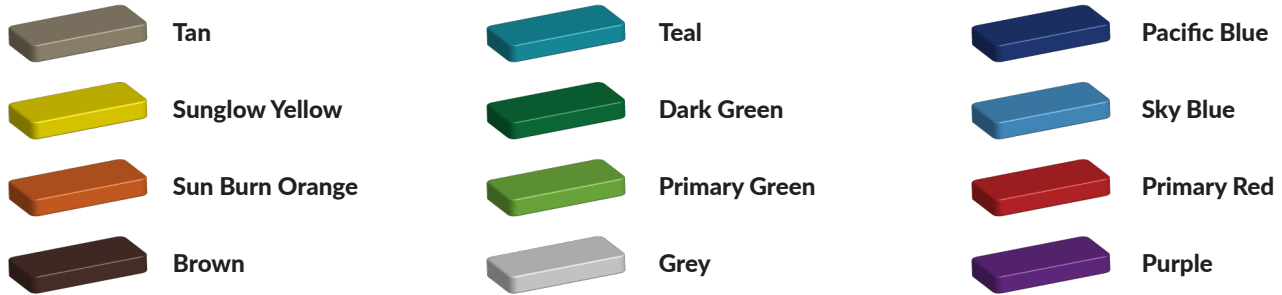

Foto's

Technische tekeningen

Matenplan

Bepaal zelf de kleuren van je professionele speeltoestel

Kleuren zijn belangrijk in een mensenleven. Kleuren kunnen een bepaald gevoel of een bepaalde sfeer oproepen. Kleuren kunnen de stemming beïnvloeden en geven informatie. Bij de inrichting van een speelplek is het daarom belangrijk rekening te houden met de kleurbeleving van kinderen. En die kunnen per leeftijdsgroep verschillen. Hoe belangrijk is het dan om zelf de kleuren voor een speeltoestel te kunnen kiezen? En deze service is bij TnT Speeltoestellen zonder extra meerkosten!

Kunststof kleuren

Metaal kleuren

PE Kleuren Polyethleen

Onze PE panelen zijn in verschillende diktes leverbaar

Enkele kleuren PE

Dubbele kleuren PE

Technisch materialenoverzicht

Op deze pagina vind je een lijst met de meest gebruikte materialen in onze speeltoestellen en andere producten. Mocht je specifieke informatie wensen over een bepaald toestel of de gebruikte materialen, neem dan even contact met ons op.