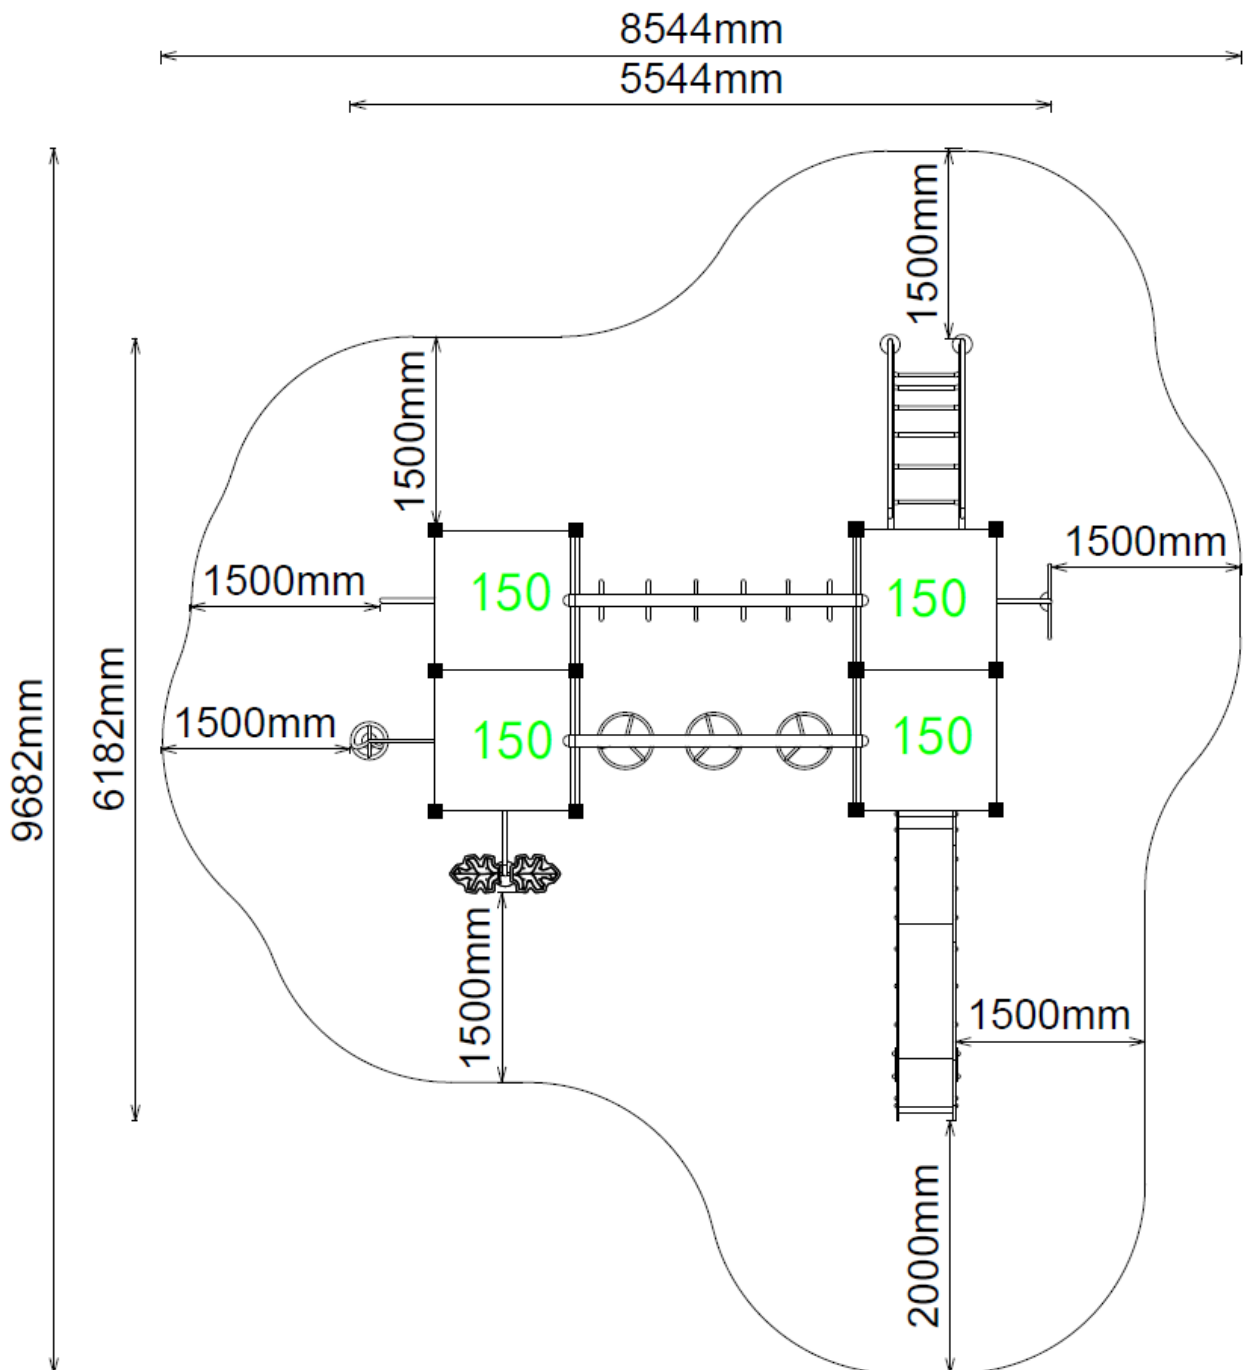

Technische tekeningen

Matenplan